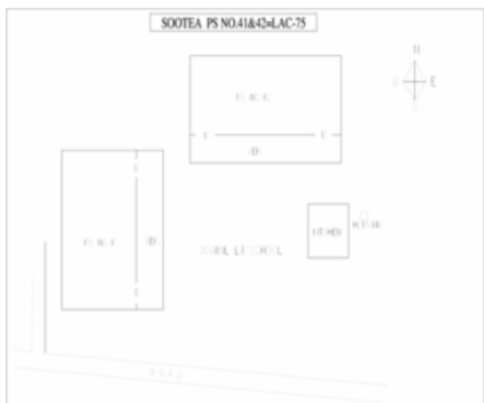

নিৰ্বাচক পঞ্জীয়ন বিষয়াৰ স্বাক্ষৰ

Nazri Naksha

Google Map View

Polling Station Building Front View

ভোটগ্ৰহন কেন্দ্ৰৰ সন্মুখৰ দৃশ্য

Cad View

Key MAP View

1 নাম : ধনবাহাদুৰ সোনাৰ পিতাৰ নাম: কবিৰাম সোনাৰ ঘৰ নং : 1 বয়স : 64 লিঙ্গ : পুৰুষ	GLK2934567 ফটো উপলব্ধ	2 নাম : ক্ষীৰ মায়া দৰ্জী পিতাৰ নাম: গোপাল দৰ্জী ঘৰ নং : 1 বয়স : 62 লিঙ্গ : মহিলা	GLK2934578 ফটো উপলব্ধ	3 নাম : উমা দেবী সোনাৰ স্বামীৰ নাম: ধনবাহাদুৰ সোনাৰ ঘৰ নং : 1 বয়স : 61 লিঙ্গ : মহিলা	GLK2934614 ফটো উপলব্ধ
4 নাম : অশোক ছেত্ৰী পিতাৰ নাম: দীল ছেত্ৰী ঘৰ নং : 1 বয়স : 48 লিঙ্গ : পুৰুষ	GLK2934590 ফটো উপলব্ধ	5 নাম : অৰ্জুন ছেত্ৰী পিতাৰ নাম: দীল ছেত্ৰী ঘৰ নং : 1 বয়স : 45 লিঙ্গ : পুৰুষ	GLK2934603 ফটো উপলব্ধ	6 নাম : তুলসী সোনাৰ স্বামীৰ নাম: চনজিত সোনাৰ ঘৰ নং : 1 বয়স : 42 লিঙ্গ : মহিলা	GLK0514562 ফটো উপলব্ধ
S 7 নাম : মঙ্গল তামাং পিতাৰ নাম: কালি ঘৰ নং : 01 বয়স : 40 লিঙ্গ : পুৰুষ	OVA0050690 ফটো উপলব্ধ	8 নাম : হৰ্কা দৰ্জী পিতাৰ নাম: পূৰ্ণ বাহাদুৰ দৰ্জী ঘৰ নং : 1 বয়স : 38 লিঙ্গ : পুৰুষ	GLK2934589 ফটো উপলব্ধ	S 9 নাম : অমত সোনাৰ মাতৃৰ নাম: উমা দেবী ঘৰ নং : 1 বয়স : 36 লিঙ্গ : পুৰুষ	GLK0000299 ফটো উপলব্ধ
10 নাম : দীপক কুমাৰ সোনাৰ পিতাৰ নাম: ধন বাহাদুৰ সোনাৰ ঘৰ নং : 1 বয়স : 36 লিঙ্গ : পুৰুষ	GLK0651166 ফটো উপলব্ধ	11 নাম : ৰঞ্জিত সোনাৰ পিতাৰ নাম: ধন বাহাদুৰ সোনাৰ ঘৰ নং : 01 বয়স : 34 লিঙ্গ : পুৰুষ	GLK2400570 ফটো উপলব্ধ	12 নাম : যমোনা চেত্ৰী স্বামীৰ নাম: অৰ্জুন চেত্ৰী ঘৰ নং : 1 বয়স : 32 লিঙ্গ : মহিলা	GLK0127464 ফটো উপলব্ধ
13 নাম : মুচকান সোনাৰ স্বামীৰ নাম: দীপক সোনাৰ ঘৰ নং : 01 বয়স : 32 লিঙ্গ : মহিলা	GLK2379642 ফটো উপলব্ধ	14 নাম : পদম সোনাৰ পিতাৰ নাম: ধন বাহাদুৰ সোনাৰ ঘৰ নং : 01 বয়স : 32 লিঙ্গ : পুৰুষ	GLK2397321 ফটো উপলব্ধ	15 নাম : সোন মায়া স্বামীৰ নাম: ৰঞ্জিত সোনাৰ ঘৰ নং : 1 বয়স : 32 লিঙ্গ : মহিলা	OVA0128165 ফটো উপলব্ধ
16 নাম : জয়ন্ত ডেকা পিতাৰ নাম: বিপুল ডেকা ঘৰ নং : 1 বয়স : 31 লিঙ্গ : পুৰুষ	GLK2147913 ফটো উপলব্ধ	R 17 নাম : মুচকান সোনাৰ স্বামীৰ নাম: দীপক সোনাৰ ঘৰ নং : 1 বয়স : 31 লিঙ্গ : মহিলা	GLK1460336 ফটো উপলব্ধ	18 নাম : জয়া ডেকা পিতাৰ নাম: বিপুল ডেকা ঘৰ নং : 1 বয়স : 30 লিঙ্গ : মহিলা	GLK2148201 ফটো উপলব্ধ
S 19 নাম : ৰিতা দৰ্জী মাতৃৰ নাম: ক্ষীৰমায়া দৰ্জী ঘৰ নং : 1 বয়স : 30 লিঙ্গ : মহিলা	GLK0514554 ফটো উপলব্ধ	20 নাম : গৌতম সোনাৰ পিতাৰ নাম: ধন বাহাদুৰ সোনাৰ ঘৰ নং : 1 বয়স : 28 লিঙ্গ : পুৰুষ	GLK0401448 ফটো উপলব্ধ	21 নাম : পৰন সোনাৰ মাতৃৰ নাম: উমাদেৱী সোনাৰ ঘৰ নং : 1 বয়স : 25 লিঙ্গ : পুৰুষ	GLK0566943 ফটো উপলব্ধ
22 নাম : দিলিপ সোনাৰ মাতৃৰ নাম: উমা সোনাৰ ঘৰ নং : 1 বয়স : 24 লিঙ্গ : পুৰুষ	GLK0651414 ফটো উপলব্ধ	23 নাম : অমতা সোনাৰ স্বামীৰ নাম: দুৰ্গা সোনাৰ ঘৰ নং : 1 বয়স : 58 লিঙ্গ : মহিলা	GLK2934625 ফটো উপলব্ধ	S 24 নাম : ৰঞ্জিত সোনাৰ পিতাৰ নাম: কাঞ্চন বাহাদুৰ সোনাৰ ঘৰ নং : 1 বয়স : 46 লিঙ্গ : পুৰুষ	GLK0236745 ফটো উপলব্ধ
25 নাম : চান্তি সোনাৰ স্বামীৰ নাম: দুৰ্গা বাহাদুৰ সোনাৰ ঘৰ নং : 2 বয়স : 37 লিঙ্গ : মহিলা	GLK0237008 ফটো উপলব্ধ	26 নাম : চন্তোস সোনাৰ মাতৃৰ নাম: দুৰ্গা বাহাদুৰ সোনাৰ ঘৰ নং : 2 বয়স : 35 লিঙ্গ : পুৰুষ	GLK0237156 ফটো উপলব্ধ	27 নাম : চনজিত সোনাৰ মাতৃৰ নাম: অমতা সোনাৰ ঘৰ নং : 2 বয়স : 31 লিঙ্গ : পুৰুষ	GLK0237537 ফটো উপলব্ধ
28 নাম : জ্ঞান সোনাৰ পিতাৰ নাম: চন সোনাৰ ঘৰ নং : 3 বয়স : 60 লিঙ্গ : পুৰুষ	GLK2934647 ফটো উপলব্ধ	29 নাম : পূৰ্ণা সোনাৰ মাতৃৰ নাম: ক্ষিৰনী সোনাৰ ঘৰ নং : 3 বয়স : 58 লিঙ্গ : পুৰুষ	GLK0272559 ফটো উপলব্ধ	30 নাম : ক্ষিৰনী সোনাৰ স্বামীৰ নাম: গনেশ সোনাৰ ঘৰ নং : 3 বয়স : 52 লিঙ্গ : মহিলা	GLK2934681 ফটো উপলব্ধ