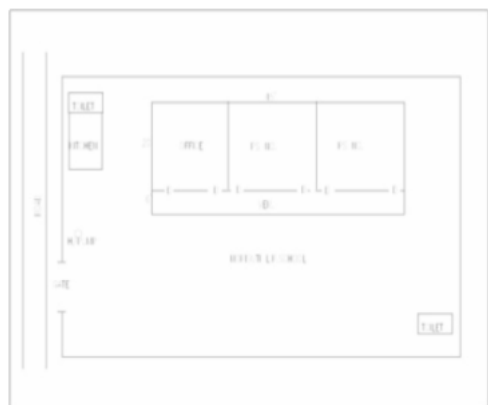

নিৰ্বাচক পঞ্জীয়ন বিষয়াৰ স্বাক্ষৰ

Nazri Naksha

Google Map View

Polling Station Building Front View

ভোটগ্ৰহন কেন্দ্ৰৰ সন্মুখৰ দৃশ্য

Cad View

Key MAP View

| | | | | | |
|-------------------------------------------------------------------------------------------------------------|--------------------------|---------------------------------------------------------------------------------------------------------------|--------------------------|----------------------------------------------------------------------------------------------------------------|--------------------------|
| 1 নাম : মুন মতি বসুমতাৰী স্বামীৰ নাম: খনেশ্বৰ বসুমতাৰী ঘৰ নং : ২৫ বয়স : 40 লিঙ্গ : মহিলা | GLK0073247 ফটো উপলব্ধ | 2 নাম : শনি বড়ো স্বামীৰ নাম: ভাস্কৰ বড়ো ঘৰ নং : ৩১৯ বয়স : 30 লিঙ্গ : মহিলা | GLK1460310 ফটো উপলব্ধ | 3 নাম : নিৰ্মালী দৈমাৰী স্বামীৰ নাম: সনতোস বসুমতাৰী ঘৰ নং : 416 বয়স : 34 লিঙ্গ : মহিলা | GLK0301697 ফটো উপলব্ধ |
| 4 নাম : সন্তোষ বসুমতাৰী পিতাৰ নাম: মতিলাল বসুমতাৰী ঘৰ নং : 416 বয়স : 34 লিঙ্গ : পুৰুষ | GLK0301689 ফটো উপলব্ধ | 5 নাম : পৰমানন্দ স্বৰ্গীয়াৰী পিতাৰ নাম: দেবেন স্বৰ্গীয়াৰী ঘৰ নং : ৪১৭ বয়স : 56 লিঙ্গ : পুৰুষ | GLK0001963 ফটো উপলব্ধ | 6 নাম : পুষ্পা স্বৰ্গীয়াৰী স্বামীৰ নাম: পৰমানন্দ স্বৰ্গীয়াৰী ঘৰ নং : ৪১৭ বয়স : 49 লিঙ্গ : মহিলা | GLK0001964 ফটো উপলব্ধ |
| 7 নাম : সৌৰভ স্বৰ্গীয়াৰী পিতাৰ নাম: পৰমানন্দ স্বৰ্গীয়াৰী ঘৰ নং : 417 বয়স : 26 লিঙ্গ : পুৰুষ | GLK0339994 ফটো উপলব্ধ | 8 নাম : দেবি স্বৰ্গীয়াৰী পিতাৰ নাম: পৰমানন্দ স্বৰ্গীয়াৰী ঘৰ নং : ৪১৭ বয়স : 25 লিঙ্গ : মহিলা | GLK0457267 ফটো উপলব্ধ | 9 নাম : নিজিৰা স্বৰ্গীয়াৰী স্বামীৰ নাম: সৌৰভ স্বৰ্গীয়াৰী ঘৰ নং : ৪১৭ বয়স : 23 লিঙ্গ : মহিলা | GLK1473552 ফটো উপলব্ধ |
| 10 নাম : বিপুল বসুমতাৰী পিতাৰ নাম: খনেশ্বৰ বসুমতাৰী ঘৰ নং : ৪১৮ বয়স : 45 লিঙ্গ : পুৰুষ | GLK4238340 ফটো উপলব্ধ | 11 নাম : ৰূপালী বসুমতাৰী স্বামীৰ নাম: বিপুল বসুমতাৰী ঘৰ নং : ৪১৮ বয়স : 42 লিঙ্গ : মহিলা | GLK0001965 ফটো উপলব্ধ | 12 নাম : ধমলে স্বৰ্গীয়াৰী স্বামীৰ নাম: খদানন্দ স্বৰ্গীয়াৰী ঘৰ নং : ৪২০ বয়স : 55 লিঙ্গ : মহিলা | GLK0001968 ফটো উপলব্ধ |
| 13 নাম : ধনবীৰ স্বৰ্গীয়াৰী পিতাৰ নাম: কদানন্দ স্বৰ্গীয়াৰী ঘৰ নং : ৪২০ বয়স : 37 লিঙ্গ : পুৰুষ | GLK4238395 ফটো উপলব্ধ | 14 নাম : অনচুমা স্বৰ্গীয়াৰী পিতাৰ নাম: কদানন্দ স্বৰ্গীয়াৰী ঘৰ নং : ৪২০ বয়স : 34 লিঙ্গ : পুৰুষ | GLK4245732 ফটো উপলব্ধ | 15 নাম : উমেশ স্বৰ্গীয়াৰী পিতাৰ নাম: খদানন্দ স্বৰ্গীয়াৰী ঘৰ নং : ৪২০ বয়স : 34 লিঙ্গ : পুৰুষ | GLK4245743 ফটো উপলব্ধ |
| 16 নাম : অনচুলি স্বৰ্গীয়াৰী স্বামীৰ নাম: উমেশ স্বৰ্গীয়াৰী ঘৰ নং : ৪২০ বয়স : 34 লিঙ্গ : মহিলা | GLK0586560 ফটো উপলব্ধ | 17 নাম : গাউদাং স্বৰ্গীয়াৰী স্বামীৰ নাম: অনচুমা স্বৰ্গীয়াৰী ঘৰ নং : ৪২০ বয়স : 30 লিঙ্গ : মহিলা | GLK0586602 ফটো উপলব্ধ | 18 নাম : গৱতম স্বৰ্গীয়াৰী পিতাৰ নাম: খদানন্দ স্বৰ্গীয়াৰী ঘৰ নং : 420 বয়স : 21 লিঙ্গ : পুৰুষ | GLK2401917 ফটো উপলব্ধ |
| 19 নাম : তপেন বসুমতাৰী পিতাৰ নাম: মেন্দা বসুমতাৰী ঘৰ নং : ৪২১ বয়স : 60 লিঙ্গ : পুৰুষ | GLK0001969 ফটো উপলব্ধ | 20 নাম : ভাদসী বসুমতাৰী স্বামীৰ নাম: তপেন বসুমতাৰী ঘৰ নং : ৪২১ বয়স : 45 লিঙ্গ : মহিলা | GLK0001970 ফটো উপলব্ধ | 21 নাম : ৰাজেন মুছাহাৰী পিতাৰ নাম: ৰঞ্জিত মুছাহাৰী ঘৰ নং : ৪২৩ বয়স : 50 লিঙ্গ : পুৰুষ | GLK0001971 ফটো উপলব্ধ |
| 22 নাম : মীলোনন্দী বসুমতাৰী পিতাৰ নাম: ৰঞ্জিত মুছাহাৰী ঘৰ নং : 423 বয়স : 46 লিঙ্গ : মহিলা | GLK0340141 ফটো উপলব্ধ | 23 নাম : মিন মুছাহাৰী স্বামীৰ নাম: ৰাজেন মুছাহাৰী ঘৰ নং : ৪২৩ বয়স : 39 লিঙ্গ : মহিলা | GLK0001972 ফটো উপলব্ধ | 24 নাম : আলাইশ্ৰী দৈমাৰী স্বামীৰ নাম: গগন্দ দৈমাৰী ঘৰ নং : ৪২৪ বয়স : 80 লিঙ্গ : মহিলা | GLK0001973 ফটো উপলব্ধ |
| 25 নাম : বিনদ দৈমাৰী পিতাৰ নাম: গগন্দ দৈমাৰী ঘৰ নং : ৪২৪ বয়স : 60 লিঙ্গ : পুৰুষ | GLK0001974 ফটো উপলব্ধ | 26 নাম : খীলৈ দৈমাৰী স্বামীৰ নাম: বিনদ দৈমাৰী ঘৰ নং : ৪২৪ বয়স : 48 লিঙ্গ : মহিলা | GLK0001975 ফটো উপলব্ধ | 27 নাম : ফাগুনী দৈমাৰী পিতাৰ নাম: বিনদ দৈমাৰী ঘৰ নং : ৪২৪ বয়স : 23 লিঙ্গ : মহিলা | GLK0648956 ফটো উপলব্ধ |
| 28 নাম : সৌৰাং দৈমাৰী পিতাৰ নাম: বিনদ দৈমাৰী ঘৰ নং : ৪২৪ বয়স : 20 লিঙ্গ : পুৰুষ | OVA0113670 ফটো উপলব্ধ | 29 নাম : মহেশ দৈমাৰী পিতাৰ নাম: গগন্দ দৈমাৰী ঘৰ নং : ৪২৫ বয়স : 50 লিঙ্গ : পুৰুষ | GLK0001976 ফটো উপলব্ধ | 30 নাম : অহেলা দৈমাৰী স্বামীৰ নাম: মহেশ দৈমাৰী ঘৰ নং : ৪২৫ বয়স : 40 লিঙ্গ : মহিলা | GLK4238497 ফটো উপলব্ধ |