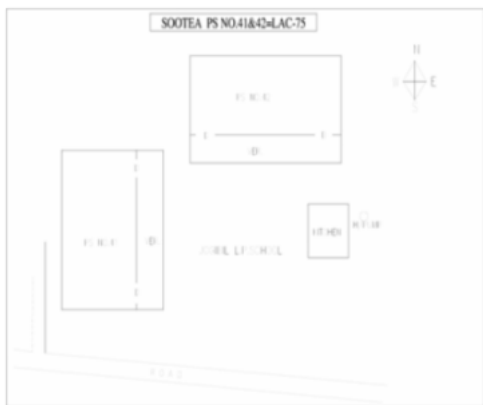

নিৰ্বাচক পঞ্জীয়ন বিষয়াৰ স্বাক্ষৰ

Nazri Naksha

Google Map View

Polling Station Building Front View

ভোটগ্ৰহন কেন্দ্ৰৰ সন্মুখৰ দৃশ্য

Cad View

Key MAP View

1 নাম : মচিৰম চুবৌটে স্বামীৰ নাম: বাৰবাহাদুৰ চুবৌটে ঘৰ নং : ১ বয়স : 56 লিঙ্গ : মহিলা	GLK3034728 ফটো উপলব্ধ	2 নাম : অনপমা স্বামীৰ নাম: মহা শংকৰ শৰ্মা ঘৰ নং : 1 বয়স : 35 লিঙ্গ : মহিলা	OVA0013946 ফটো উপলব্ধ	3 নাম : বীনা খাতুন পিতাৰ নাম: বাৰ বাহাদুৰ চুবৌটে ঘৰ নং : ১ বয়স : 31 লিঙ্গ : মহিলা	GLK0173955 ফটো উপলব্ধ
4 নাম : সুলেখা শৰ্মা স্বামীৰ নাম: বিজয় শংকৰ শৰ্মা ঘৰ নং : 1 বয়স : 31 লিঙ্গ : মহিলা	OVA0013912 ফটো উপলব্ধ	5 নাম : বাহুল চুবৌটে পিতাৰ নাম: বাৰ বাহাদুৰ চুবৌটে ঘৰ নং : ১ বয়স : 28 লিঙ্গ : পুৰুষ	GLK0174235 ফটো উপলব্ধ	6 নাম : মুকেশ চুবৌটে পিতাৰ নাম: বিৰ বাহাদুৰ চুবৌটে ঘৰ নং : ০১ বয়স : 27 লিঙ্গ : পুৰুষ	GLK0129692 ফটো উপলব্ধ
7 নাম : পল্লবী বৰুৱা স্বামীৰ নাম: মুকেশ চুবৌটে ঘৰ নং : 01 বয়স : 24 লিঙ্গ : মহিলা	OVA0112110 ফটো উপলব্ধ	8 নাম : বেবী শৰ্মা পিতাৰ নাম: প্ৰদীপ শৰ্মা ঘৰ নং : ১ বয়স : 34 লিঙ্গ : মহিলা	GLK0000455 ফটো উপলব্ধ	#2 9 নাম : বনজ কুমাৰী স্বামীৰ নাম: বিৰ শংকৰ শৰ্মা ঘৰ নং : ১ বয়স : 33 লিঙ্গ : মহিলা	GLK0504977 ফটো উপলব্ধ
10 নাম : পুনম কুমাৰী শৰ্মা পিতাৰ নাম: হৰি শংকৰ শৰ্মা ঘৰ নং : ১ কু বয়স : 27 লিঙ্গ : মহিলা	GLK0505198 ফটো উপলব্ধ	11 নাম : অৰুন কুমাৰ শৰ্মা পিতাৰ নাম: হৰি শংকৰ শৰ্মা ঘৰ নং : ১ কু বয়স : 25 লিঙ্গ : পুৰুষ	GLK0505206 ফটো উপলব্ধ	12 নাম : বসন্ত কুমাৰ শৰ্মা পিতাৰ নাম: হৰি শংকৰ শৰ্মা ঘৰ নং : ১ কু বয়স : 23 লিঙ্গ : পুৰুষ	GLK1743756 ফটো উপলব্ধ
13 নাম : সত্য নাৰায়ন শৰ্মা পিতাৰ নাম: ৰাম গোলাম ঠাকুৰ ঘৰ নং : ১ কু বয়স : 76 লিঙ্গ : পুৰুষ	GLK3034751 ফটো উপলব্ধ	14 নাম : শ্যামা নিৰালী শৰ্মা স্বামীৰ নাম: সত্য নাৰায়ন শৰ্মা ঘৰ নং : ১ কু বয়স : 65 লিঙ্গ : মহিলা	GLK3034762 ফটো উপলব্ধ	15 নাম : ৰবি শঙ্কৰ শৰ্ম পিতাৰ নাম: সত্য নাৰায়ন শৰ্মা ঘৰ নং : ১ কু বয়স : 44 লিঙ্গ : পুৰুষ	GLK3034773 ফটো উপলব্ধ
16 নাম : হৰি শঙ্কৰ শৰ্মা পিতাৰ নাম: সত্যনাৰায়ন শৰ্মা ঘৰ নং : ১ কু বয়স : 43 লিঙ্গ : পুৰুষ	GLK3034784 ফটো উপলব্ধ	17 নাম : মহাশঙ্কৰ শৰ্মা পিতাৰ নাম: সত্য নাৰায়ন শৰ্মা ঘৰ নং : ১ কু বয়স : 40 লিঙ্গ : পুৰুষ	GLK3034808 ফটো উপলব্ধ	D 18 নাম : বেবী কুমাৰী শৰ্মা স্বামীৰ নাম: হৰিশঙ্কৰ শৰ্মা ঘৰ নং : ১ কু বয়স : 40 লিঙ্গ : মহিলা	GLK3034831 ফটো উপলব্ধ
19 নাম : জয় শংকৰ শৰ্মা পিতাৰ নাম: সত্য নাৰায়ন শৰ্মা ঘৰ নং : ১ কু বয়স : 40 লিঙ্গ : পুৰুষ	GLK3034795 ফটো উপলব্ধ	20 নাম : বিজয় শঙ্কৰ শৰ্মা পিতাৰ নাম: সত্য নাৰায়ন শৰ্মা ঘৰ নং : ১ কু বয়স : 33 লিঙ্গ : পুৰুষ	GLK3034819 ফটো উপলব্ধ	S 21 নাম : পল্লবী বৰুৱা অন্যান্য: মুকেশ চুবুট ঘৰ নং : ২ বয়স : 24 লিঙ্গ : পুৰুষ	OVA0107037 ফটো উপলব্ধ
22 নাম : গকুল ছেত্ৰী পিতাৰ নাম: লাল বাহাদুৰ ছেত্ৰী ঘৰ নং : 3 বয়স : 40 লিঙ্গ : পুৰুষ	GLK3040753 ফটো উপলব্ধ	23 নাম : পাৰুল ৰাজগড় পিতাৰ নাম: শমৰু ৰাজগড় ঘৰ নং : 8 বয়স : 65 লিঙ্গ : মহিলা	GLK0617431 ফটো উপলব্ধ	24 নাম : চুমী ৰাজগড় স্বামীৰ নাম: ৰঞ্জন ৰাজগড় ঘৰ নং : 8 বয়স : 55 লিঙ্গ : মহিলা	GLK3034853 ফটো উপলব্ধ
25 নাম : ৰঞ্জন ৰাজগড় পিতাৰ নাম: চামৰু ৰাজগড় ঘৰ নং : 8 বয়স : 49 লিঙ্গ : পুৰুষ	GLK3034842 ফটো উপলব্ধ	26 নাম : সুনিয়া মোমিন পিতাৰ নাম: আন্দ্ৰেশ্বৰ মাৰাক ঘৰ নং : 04 বয়স : 37 লিঙ্গ : মহিলা	GLK0008132 ফটো উপলব্ধ	27 নাম : সুৱানী ৰাজগড় পিতাৰ নাম: ৰঞ্জন ৰাজগড় ঘৰ নং : 8 বয়স : 30 লিঙ্গ : মহিলা	GLK0106146 ফটো উপলব্ধ
28 নাম : চাজেন ৰাজগড় পিতাৰ নাম: ৰঞ্জন ৰাজগড় ঘৰ নং : 8 বয়স : 29 লিঙ্গ : পুৰুষ	GLK0295279 ফটো উপলব্ধ	29 নাম : বেলাৰাণী পাৰে স্বামীৰ নাম: সূৰজ কুমাৰ পৰিয়াৰ ঘৰ নং : 6 বয়স : 34 লিঙ্গ : মহিলা	GLK0401380 ফটো উপলব্ধ	30 নাম : অশীষ খাঁ পিতাৰ নাম: বাবুল খাঁ ঘৰ নং : ৬ কু বয়স : 27 লিঙ্গ : পুৰুষ	GLK0327718 ফটো উপলব্ধ