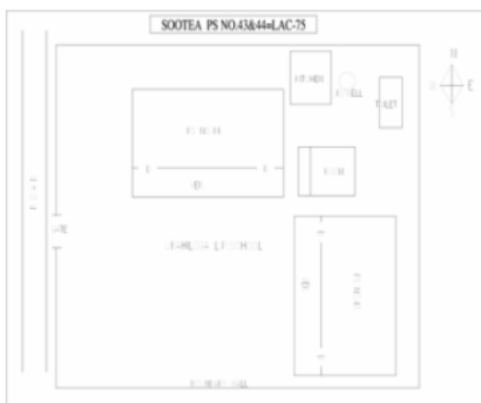

নিৰ্বাচক পঞ্জীয়ন বিষয়াৰ স্বাক্ষৰ

Nazri Naksha

Google Map View

Polling Station Building Front View

ভোটগ্ৰহন কেন্দ্ৰৰ সন্মুখৰ দৃশ্য

Cad View

Key MAP View

1 নাম : ঋতুপৰ্ণা চক্ৰৱৰ্তী পিতাৰ নাম: পুতুল চক্ৰৱৰ্তী ঘৰ নং : ১ বয়স : 31 লিঙ্গ : পুৰুষ	GLK3141273 ফটো উপলব্ধ	2 নাম : চিন্ময় চক্ৰৱৰ্তী পিতাৰ নাম: ৰাতুল চক্ৰৱৰ্তী ঘৰ নং : 1 বয়স : 28 লিঙ্গ : পুৰুষ	GLK0137455 ফটো উপলব্ধ	3 নাম : বিদ্যুত চক্ৰৱৰ্তী পিতাৰ নাম: ৰাতুল চক্ৰৱৰ্তী ঘৰ নং : ১ বয়স : 24 লিঙ্গ : পুৰুষ	GLK0445817 ফটো উপলব্ধ
4 নাম : কবিতা বৰুৱা বৈশ্য মাতৃৰ নাম: মনি বৰুৱা ঘৰ নং : ২ বয়স : 37 লিঙ্গ : মহিলা	GLK3141308 ফটো উপলব্ধ	S 5 নাম : জাহানাৰা বেগম পিতাৰ নাম: আব্দুল জলিল ঘৰ নং : ২ বয়স : 37 লিঙ্গ : মহিলা	GLK2148950 ফটো উপলব্ধ	6 নাম : বাবলি বৰা স্বামীৰ নাম: পাৰ্থজ্যোতি বৰা ঘৰ নং : 5 বয়স : 38 লিঙ্গ : মহিলা	GLK0416875 ফটো উপলব্ধ
7 নাম : সিদ্ধাৰ্থ বৰা পিতাৰ নাম: তিলেশ্বৰ বৰা ঘৰ নং : ৫ বয়স : 31 লিঙ্গ : পুৰুষ	GLK3141262 ফটো উপলব্ধ	8 নাম : সুৰজ বাছফৰ পিতাৰ নাম: দেৱৰাজ বাছফৰ ঘৰ নং : ৬ বয়স : 37 লিঙ্গ : পুৰুষ	GLK0325977 ফটো উপলব্ধ	9 নাম : মনোজ বাছফৰ পিতাৰ নাম: দেৱৰাজ বাছফৰ ঘৰ নং : ৬ বয়স : 32 লিঙ্গ : পুৰুষ	GLK0326488 ফটো উপলব্ধ
10 নাম : ৰিংকি বাচফোৰ স্বামীৰ নাম: সুৰজ বাচফোৰ ঘৰ নং : ৬ বয়স : 30 লিঙ্গ : মহিলা	GLK1728310 ফটো উপলব্ধ	11 নাম : চন্দন বাচফৰ পিতাৰ নাম: প্ৰমেশ্বৰ বাচফৰ ঘৰ নং : 6 বয়স : 28 লিঙ্গ : পুৰুষ	GLK0417717 ফটো উপলব্ধ	12 নাম : জেচমিন ডেকা স্বামীৰ নাম: নয়নমানি ডেকা ঘৰ নং : 6 বয়স : 28 লিঙ্গ : মহিলা	OVA0058024 ফটো উপলব্ধ
S 13 নাম : প্ৰিয়ংকা ভাগৱতী মাতৃৰ নাম: ৰঞ্জণি ভাগৱতী ঘৰ নং : ৮ বয়স : 23 লিঙ্গ : মহিলা	GLK1318203 ফটো উপলব্ধ	14 নাম : মানস শৰ্মা পিতাৰ নাম: প্ৰদীপ শৰ্মা ঘৰ নং : ১২ বয়স : 34 লিঙ্গ : পুৰুষ	GLK3134563 ফটো উপলব্ধ	15 নাম : দিপেন শৰ্মা পিতাৰ নাম: প্ৰদীপ শৰ্মা ঘৰ নং : ১২ বয়স : 31 লিঙ্গ : পুৰুষ	GLK0017848 ফটো উপলব্ধ
16 নাম : পঞ্চমী ৰাভা বৰা স্বামীৰ নাম: জিতুমানি বৰা ঘৰ নং : 12 বয়স : 24 লিঙ্গ : মহিলা	OVA0106765 ফটো উপলব্ধ	17 নাম : সুশেণ নাথ পিতাৰ নাম: কাসিৰাম নাথ ঘৰ নং : ১৫ বয়স : 59 লিঙ্গ : পুৰুষ	GLK1273556 ফটো উপলব্ধ	18 নাম : ধনেশ্বৰী দেৱী স্বামীৰ নাম: চুচেন নাথ ঘৰ নং : ১৫ বয়স : 56 লিঙ্গ : মহিলা	GLK0441691 ফটো উপলব্ধ
S 19 নাম : লক্ষ্মদেৱ ফুকন পিতাৰ নাম: চক্ৰেশ্বৰ ফুকন ঘৰ নং : ১৫ বয়স : 42 লিঙ্গ : পুৰুষ	GLK2149135 ফটো উপলব্ধ	E 20 নাম : হিতেশ কাকতি পিতাৰ নাম: শিলাৰাম কাকতি ঘৰ নং : ১৫ বয়স : 41 লিঙ্গ : পুৰুষ	GLK3141604 ফটো উপলব্ধ	21 নাম : ৰাধিকা কচাৰী দেৱী স্বামীৰ নাম: বিভু নাথ ঘৰ নং : ১৫ বয়স : 40 লিঙ্গ : মহিলা	GLK3141546 ফটো উপলব্ধ
S 22 নাম : যোগল বৰুৱা পিতাৰ নাম: শ্ৰেয় বৰুৱা ঘৰ নং : ১৫ বয়স : 36 লিঙ্গ : পুৰুষ	GLK3141739 ফটো উপলব্ধ	23 নাম : পিংকী ফুকন স্বামীৰ নাম: লক্ষ্মদেৱ ফুকন ঘৰ নং : ১৫ বয়স : 36 লিঙ্গ : মহিলা	GLK0503458 ফটো উপলব্ধ	24 নাম : অৰ্চনা শইকীয়া পিতাৰ নাম: যাদৱ শইকীয়া ঘৰ নং : 15 বয়স : 35 লিঙ্গ : মহিলা	GLK3134574 ফটো উপলব্ধ
25 নাম : জিমী দেৱী পিতাৰ নাম: লালিত নাথ ঘৰ নং : ১৫ বয়স : 34 লিঙ্গ : মহিলা	GLK0444505 ফটো উপলব্ধ	26 নাম : পিংকী দেৱী কাকতি স্বামীৰ নাম: হিতেশ কাকতি ঘৰ নং : ১৫ বয়স : 32 লিঙ্গ : মহিলা	GLK3141319 ফটো উপলব্ধ	27 নাম : গৌতম কলিতা পিতাৰ নাম: চুৰেন কলিতা ঘৰ নং : ১৫ বয়স : 31 লিঙ্গ : পুৰুষ	GLK2149124 ফটো উপলব্ধ
28 নাম : ধৰিত্ৰী শইকীয়া পিতাৰ নাম: যাদৱ শইকীয়া ঘৰ নং : 15 বয়স : 31 লিঙ্গ : মহিলা	GLK3141499 ফটো উপলব্ধ	29 নাম : পূজা ৰাই স্বামীৰ নাম: সুৰেশ ৰাই ঘৰ নং : ১৫ বয়স : 31 লিঙ্গ : মহিলা	GLK1271485 ফটো উপলব্ধ	30 নাম : বনশ্ৰী দেৱী পিতাৰ নাম: লালিত নাথ ঘৰ নং : ১৫ বয়স : 30 লিঙ্গ : মহিলা	GLK0037127 ফটো উপলব্ধ