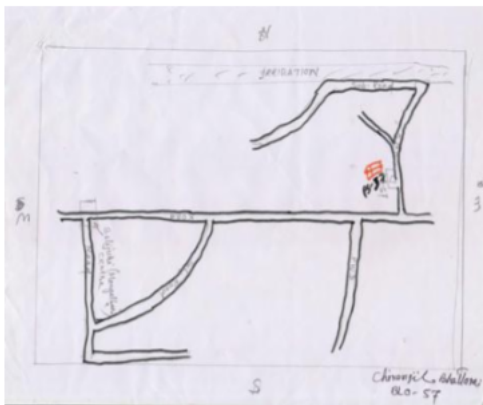

Nazri Naksha