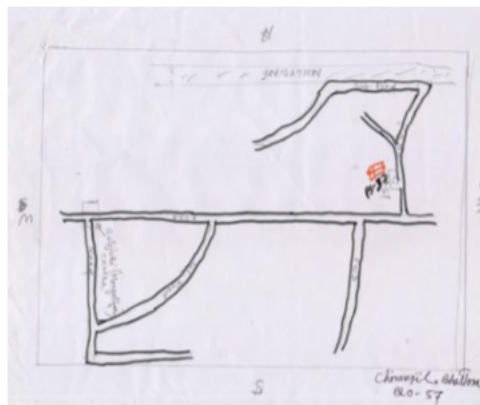

নিৰ্বাচক পঞ্জীয়ন বিষয়াৰ স্বাক্ষৰ

Nazri Naksha

Google Map View

Polling Station Building Front View

ভোটগ্ৰহন কেন্দ্ৰৰ সন্মুখৰ দৃশ্য

Cad View

Key MAP View

<p>S 1 GLK4334592</p> <p>নাম : হস্তানী ৰাই স্বামীৰ নাম : পৃথ বাহাদুৰ ৰাই ঘৰ নং : 7 বয়স : 77 লিঙ্গ : মহিলা</p> <p>ফটো উপলব্ধ</p>	<p>S 2 GLK4334570</p> <p>নাম : ভান তানি ভদ্র স্বামীৰ নাম : সুন্দৰ ভদ্র ঘৰ নং : 3 বয়স : 65 লিঙ্গ : মহিলা</p> <p>ফটো উপলব্ধ</p>	<p>3 GLK4334605</p> <p>নাম : ৰাম বাহাদুৰ ৰাই পিতাৰ নাম : পৃথ বাহাদুৰ ৰাই ঘৰ নং : 1 বয়স : 52 লিঙ্গ : পুৰুষ</p> <p>ফটো উপলব্ধ</p>
<p>S 4 GLK0164913</p> <p>নাম : বলৰাম ৰাই পিতাৰ নাম : শুবৰাজ ৰাই ঘৰ নং : 3 বয়স : 88 লিঙ্গ : পুৰুষ</p> <p>ফটো উপলব্ধ</p>	<p>5 GLK0414227</p> <p>নাম : চুমন ৰাই স্বামীৰ নাম : বল ৰাম ৰাই ঘৰ নং : 1 বয়স : 38 লিঙ্গ : মহিলা</p> <p>ফটো উপলব্ধ</p>	<p>6 GLK4341713</p> <p>নাম : শ্যাম ৰাই ৰাই পিতাৰ নাম : পৃথ বা ৰাই ৰাই ঘৰ নং : 1 বয়স : 31 লিঙ্গ : পুৰুষ</p> <p>ফটো উপলব্ধ</p>
<p>7 GLK0164533</p> <p>নাম : আচা ৰাই স্বামীৰ নাম : শ্যাম বা ৰাই ঘৰ নং : 1 বয়স : 27 লিঙ্গ : মহিলা</p> <p>ফটো উপলব্ধ</p>	<p>8 GLK0553057</p> <p>নাম : শিৱ লাল ৰাই পিতাৰ নাম : হৰ ৰাই ঘৰ নং : 1 বয়স : 27 লিঙ্গ : পুৰুষ</p> <p>ফটো উপলব্ধ</p>	<p>9 GLK1413707</p> <p>নাম : আশা ৰাই স্বামীৰ নাম : শিৱ লাল ৰাই ঘৰ নং : 1 বয়স : 23 লিঙ্গ : মহিলা</p> <p>ফটো উপলব্ধ</p>
<p># 10 GLK2403038</p> <p>নাম : বৰ্ষা ৰাই পিতাৰ নাম : ৰাম বাহাদুৰ ৰাই ঘৰ নং : 1 বয়স : 21 লিঙ্গ : মহিলা</p> <p>ফটো উপলব্ধ</p>	<p>11 OVA0124388</p> <p>নাম : ওম ৰাজ ৰাই পিতাৰ নাম : ৰাম বাহাদুৰ ৰাই ঘৰ নং : 1 বয়স : 19 লিঙ্গ : পুৰুষ</p> <p>ফটো উপলব্ধ</p>	<p>12 GLK4334627</p> <p>নাম : যাবন্তী ভদ্র স্বামীৰ নাম : ৰাজেচ ভদ্র ঘৰ নং : 2 বয়স : 56 লিঙ্গ : মহিলা</p> <p>ফটো উপলব্ধ</p>
<p>13 GLK4334638</p> <p>নাম : লাবৰা ভদ্র পিতাৰ নাম : পাৰনু ভদ্র ঘৰ নং : 2 বয়স : 55 লিঙ্গ : পুৰুষ</p> <p>ফটো উপলব্ধ</p>	<p>14 GLK0237529</p> <p>নাম : চন্দ্ৰ তানি পিতাৰ নাম : লাবৰা তানি ঘৰ নং : 2 বয়স : 31 লিঙ্গ : পুৰুষ</p> <p>ফটো উপলব্ধ</p>	<p>15 GLK0162271</p> <p>নাম : দেৱ বা মিজাৰ পিতাৰ নাম : মন বা মিজাৰ ঘৰ নং : 2 বয়স : 27 লিঙ্গ : পুৰুষ</p> <p>ফটো উপলব্ধ</p>
<p>16 GLK0465344</p> <p>নাম : ওম বাহাদুৰ মিজাৰ পিতাৰ নাম : মন বাহাদুৰ মিজাৰ ঘৰ নং : 2 বয়স : 26 লিঙ্গ : পুৰুষ</p> <p>ফটো উপলব্ধ</p>	<p>17 OVA0008284</p> <p>নাম : মনো মায়া মিজাৰ স্বামীৰ নাম : ওম বাহাদুৰ মিজাৰ ঘৰ নং : 2 বয়স : 23 লিঙ্গ : মহিলা</p> <p>ফটো উপলব্ধ</p>	<p>S 18 GLK0159103</p> <p>নাম : পকো লিম্বু পিতাৰ নাম : চন্দ্ৰ সিং লিম্বু ঘৰ নং : 3 বয়স : 51 লিঙ্গ : পুৰুষ</p> <p>ফটো উপলব্ধ</p>
<p>19 GLK4334683</p> <p>নাম : বগীতানি হেৰেঞ্জ পিতাৰ নাম : পিউচ হেৰেঞ্জ ঘৰ নং : 3 বয়স : 48 লিঙ্গ : মহিলা</p> <p>ফটো উপলব্ধ</p>	<p>20 GLK4334694</p> <p>নাম : গালা তাণী পিতাৰ নাম : পিউচ হেৰেঞ্জ ঘৰ নং : 3 বয়স : 45 লিঙ্গ : পুৰুষ</p> <p>ফটো উপলব্ধ</p>	<p>21 GLK4334729</p> <p>নাম : জোহান আয়ন্দ পিতাৰ নাম : পিউচ হেৰেঞ্জ ঘৰ নং : 3 বয়স : 41 লিঙ্গ : পুৰুষ</p> <p>ফটো উপলব্ধ</p>
<p>22 GLK4334718</p> <p>নাম : ৰাজেশ তাণী পিতাৰ নাম : পিয়ুষ তাণি ঘৰ নং : 3 বয়স : 39 লিঙ্গ : পুৰুষ</p> <p>ফটো উপলব্ধ</p>	<p>23 OVA0087759</p> <p>নাম : অঞ্জলী তানি স্বামীৰ নাম : গোপাল তানি ঘৰ নং : 3 বয়স : 38 লিঙ্গ : মহিলা</p> <p>ফটো উপলব্ধ</p>	<p>24 GLK1412634</p> <p>নাম : বচা তাণি পিতাৰ নাম : পুতছু তাণি ঘৰ নং : 3 বয়স : 34 লিঙ্গ : পুৰুষ</p> <p>ফটো উপলব্ধ</p>
<p>25 GLK1223437</p> <p>নাম : গোপাল তানি পিতাৰ নাম : পিয়চ তাণি ঘৰ নং : 3 বয়স : 33 লিঙ্গ : পুৰুষ</p> <p>ফটো উপলব্ধ</p>	<p>26 GLK4334730</p> <p>নাম : সুনীল আয়ন্দ পিতাৰ নাম : বিৰছা আইন্দ ঘৰ নং : 5 বয়স : 72 লিঙ্গ : পুৰুষ</p> <p>ফটো উপলব্ধ</p>	<p>27 GLK4334741</p> <p>নাম : বিচনি আইন্দ স্বামীৰ নাম : জোহান আইন্দ ঘৰ নং : 5 বয়স : 65 লিঙ্গ : মহিলা</p> <p>ফটো উপলব্ধ</p>
<p>28 GLK4334752</p> <p>নাম : সৰশ্বতী আয়ন্দ পিতাৰ নাম : জোহান আইন্দ ঘৰ নং : 5 বয়স : 40 লিঙ্গ : পুৰুষ</p> <p>ফটো উপলব্ধ</p>	<p>29 GLK0312686</p> <p>নাম : অৰ্জুন আইন্দ পিতাৰ নাম : জোহান আইন্দ ঘৰ নং : 5 বয়স : 33 লিঙ্গ : পুৰুষ</p> <p>ফটো উপলব্ধ</p>	<p>30 GLK0420505</p> <p>নাম : পূজা আইন্দ স্বামীৰ নাম : অৰ্জুন আইন্দ ঘৰ নং : 5 বয়স : 30 লিঙ্গ : মহিলা</p> <p>ফটো উপলব্ধ</p>