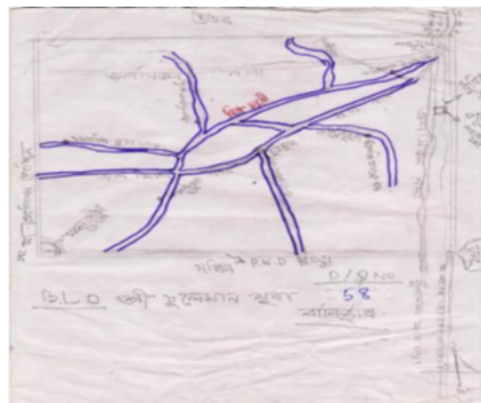

নিৰ্বাচক পঞ্জীয়ন বিষয়াৰ স্বাক্ষৰ

Nazri Naksha

Google Map View

Polling Station Building Front View

ভোটগ্ৰহন কেন্দ্ৰৰ সন্মুখৰ দৃশ্য

Cad View

Key MAP View

1 নাম : জয় বাহাদুৰ ছেত্ৰী পিতাৰ নাম: বাৰী বাহাদুৰ ছেত্ৰী ঘৰ নং : 01 বয়স : 61 লিঙ্গ : পুৰুষ	GLK1334473 ফটো উপলব্ধ	2 নাম : দেবো মায়ী দেবী স্বামীৰ নাম: জয় বাহাদুৰ ছেত্ৰী ঘৰ নং : 01 বয়স : 53 লিঙ্গ : মহিলা	OVA0076752 ফটো উপলব্ধ	3 নাম : নৰ বাহাদুৰ ছেত্ৰী পিতাৰ নাম: ধনী বাহাদুৰ ছেত্ৰী ঘৰ নং : 01 বয়স : 49 লিঙ্গ : পুৰুষ	OVA0075234 ফটো উপলব্ধ
4 নাম : সূৰ্য্য বাহাদুৰ ছেত্ৰী পিতাৰ নাম: জয় বাহাদুৰ ছেত্ৰী ঘৰ নং : 01 বয়স : 28 লিঙ্গ : পুৰুষ	OVA0076794 ফটো উপলব্ধ	5 নাম : ধন ছেত্ৰী পিতাৰ নাম: জয় বাহাদুৰ ছেত্ৰী ঘৰ নং : 01 বয়স : 26 লিঙ্গ : পুৰুষ	OVA0076844 ফটো উপলব্ধ	6 নাম : লালনু তিমচিনা পিতাৰ নাম: ছবিলাল তিমচিনা ঘৰ নং : 02 বয়স : 50 লিঙ্গ : পুৰুষ	OVA0076513 ফটো উপলব্ধ
7 নাম : মেনকা তিমচিনা স্বামীৰ নাম: লালন তিমচিনা ঘৰ নং : 02 বয়স : 41 লিঙ্গ : মহিলা	OVA0076489 ফটো উপলব্ধ	8 নাম : নাৰায়ন চামলগাই পিতাৰ নাম: লীলাধৰ চামলগাই ঘৰ নং : 3 বয়স : 55 লিঙ্গ : পুৰুষ	GLK4435432 ফটো উপলব্ধ	9 নাম : পদ্মা দেৱী চামলগাই স্বামীৰ নাম: নাৰায়ন চামলগাই ঘৰ নং : 3 বয়স : 50 লিঙ্গ : মহিলা	GLK1461631 ফটো উপলব্ধ
10 নাম : দীপক চম্মাগাই পিতাৰ নাম: নাৰায়ন চম্মাগাই ঘৰ নং : 3 বয়স : 28 লিঙ্গ : পুৰুষ	GLK0524215 ফটো উপলব্ধ	11 নাম : প্ৰকাশ চম্মাগাই পিতাৰ নাম: নাৰায়ন চম্মাগাই ঘৰ নং : 3 বয়স : 27 লিঙ্গ : পুৰুষ	GLK0553479 ফটো উপলব্ধ	12 নাম : এগৰাজ চামলাগাই পিতাৰ নাম: লীলাধৰ চামলাগাই ঘৰ নং : 4 বয়স : 51 লিঙ্গ : পুৰুষ	GLK4435410 ফটো উপলব্ধ
13 নাম : তুলসা চামলাগাই স্বামীৰ নাম: এগৰাজ চামলাগাই ঘৰ নং : 4 বয়স : 47 লিঙ্গ : মহিলা	GLK4435421 ফটো উপলব্ধ	14 নাম : পূজা দেৱী পিতাৰ নাম: এগৰাজ চামলাগাই ঘৰ নং : 4 বয়স : 26 লিঙ্গ : মহিলা	GLK0553495 ফটো উপলব্ধ	15 নাম : নবিন চাম্মাগাই পিতাৰ নাম: এগৰাজ চাম্মাগাই ঘৰ নং : 4 বয়স : 24 লিঙ্গ : পুৰুষ	GLK0637264 ফটো উপলব্ধ
16 নাম : প্ৰকাশ শৰ্মা পিতাৰ নাম: প্ৰকাশ শৰ্মা ঘৰ নং : 5 বয়স : 51 লিঙ্গ : পুৰুষ	GLK4435512 ফটো উপলব্ধ	17 নাম : দময়ন্তী দেবী স্বামীৰ নাম: প্ৰকাশ শৰ্মা ঘৰ নং : 5 বয়স : 49 লিঙ্গ : মহিলা	GLK2155864 ফটো উপলব্ধ	18 নাম : ভূপেন্দ্ৰ শৰ্মা পিতাৰ নাম: চন্দ্ৰলাল শৰ্মা ঘৰ নং : 6 বয়স : 61 লিঙ্গ : পুৰুষ	GLK4440715 ফটো উপলব্ধ
19 নাম : মৌচুমী আফ্ৰু স স্বামীৰ নাম: ছফিকুল আলী ঘৰ নং : 24 বয়স : 20 লিঙ্গ : মহিলা	OVA0136440 ফটো উপলব্ধ	20 নাম : বীৰ বাহাদুৰ ছেত্ৰী পিতাৰ নাম: লাটে ভক্তি বাহাদুৰ ছেত্ৰী ঘৰ নং : 101 বয়স : 70 লিঙ্গ : পুৰুষ	OVA0075796 ফটো উপলব্ধ	21 নাম : থলী মায়ী ছেত্ৰী স্বামীৰ নাম: বীৰ বাহাদুৰ ছেত্ৰী ঘৰ নং : 101 বয়স : 56 লিঙ্গ : মহিলা	OVA0075770 ফটো উপলব্ধ
22 নাম : চানা ছেত্ৰী পিতাৰ নাম: বীৰ বাহাদুৰ ছেত্ৰী ঘৰ নং : 101 বয়স : 35 লিঙ্গ : পুৰুষ	OVA0075762 ফটো উপলব্ধ	23 নাম : ৰাজু ছেত্ৰী পিতাৰ নাম: বীৰ বাহাদুৰ ছেত্ৰী ঘৰ নং : 101 বয়স : 30 লিঙ্গ : পুৰুষ	OVA0075754 ফটো উপলব্ধ	24 নাম : ৰাম বাহাদুৰ ছেত্ৰী পিতাৰ নাম: বীৰ বাহাদুৰ ছেত্ৰী ঘৰ নং : 101 বয়স : 27 লিঙ্গ : পুৰুষ	OVA0075739 ফটো উপলব্ধ
S2 25 নাম : অমলা চাঙ্গা পিতাৰ নাম: অক্ষয় চাঙ্গা ঘৰ নং : 103 বয়স : 38 লিঙ্গ : পুৰুষ	GLK2391498 ফটো উপলব্ধ	26 নাম : বীনা শৰ্মা পিতাৰ নাম: মিত্ৰলাল শৰ্মা ঘৰ নং : 112 বয়স : 39 লিঙ্গ : মহিলা	GLK4434586 ফটো উপলব্ধ	27 নাম : সবীনা টপ্প পিতাৰ নাম: লংকেশ্বৰ পুতী ঘৰ নং : 122 বয়স : 29 লিঙ্গ : মহিলা	GLK0278218 ফটো উপলব্ধ
28 নাম : ৰাষণ বাৰ্লা পিতাৰ নাম: বন্দনা বাৰ্লা ঘৰ নং : 152 বয়স : 23 লিঙ্গ : পুৰুষ	OVA0119727 ফটো উপলব্ধ	29 নাম : তিলমায়ী কাৰ্কী পিতাৰ নাম: বন বাহাদুৰ কাৰ্কী ঘৰ নং : 158 বয়স : 42 লিঙ্গ : মহিলা	GLK4434600 ফটো উপলব্ধ	30 নাম : অজয় কাৰ্কী পিতাৰ নাম: বন বাহাদুৰ কাৰ্কী ঘৰ নং : 158 বয়স : 30 লিঙ্গ : পুৰুষ	GLK0637306 ফটো উপলব্ধ