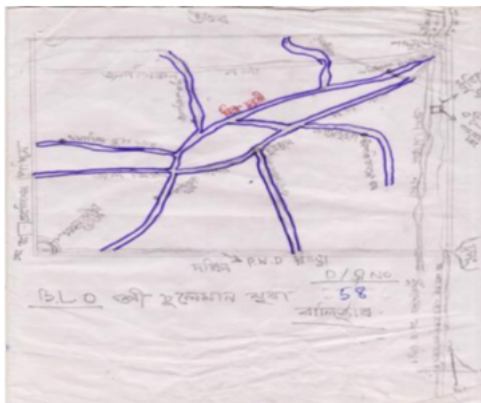

Nazri Naksha