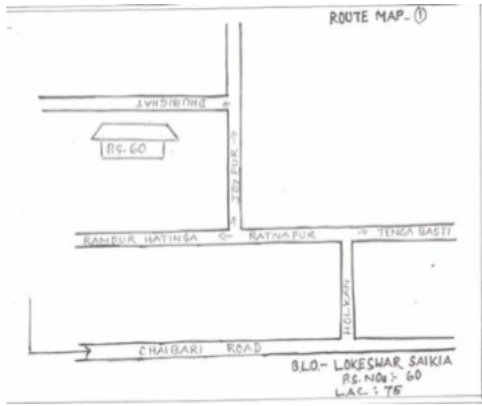

Nazri Naksha