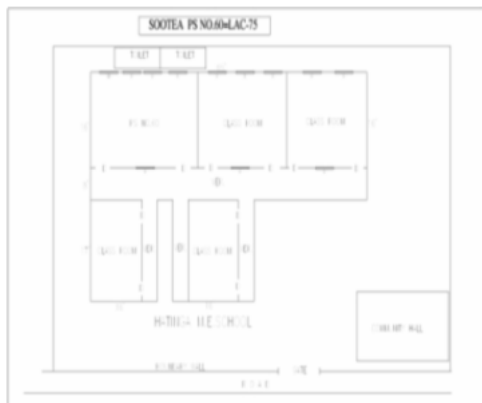

নিৰ্বাচক পঞ্জীয়ন বিষয়াৰ স্বাক্ষৰ

Nazri Naksha

Google Map View

Polling Station Building Front View

ভোটগ্ৰহন কেন্দ্ৰৰ সন্মুখৰ দৃশ্য

Cad View

Key MAP View

1 নাম : মানিকা কুমাৰ পিতাৰ নাম: চানিকা কুমাৰ ঘৰ নং : 1 বয়স : 55 লিঙ্গ : পুৰুষ	GLK0159343 ফটো উপলব্ধ	# 2 নাম : আচিনা মিলি স্বামীৰ নাম: প্ৰহ্লাদ মিলি ঘৰ নং : 4 বয়স : 31 লিঙ্গ : মহিলা	GLK4641070 ফটো উপলব্ধ	3 নাম : জ্যোতি নৰহ স্বামীৰ নাম: গোবিন্দ নৰহ ঘৰ নং : 1 বয়স : 24 লিঙ্গ : মহিলা	GLK1357243 ফটো উপলব্ধ
4 নাম : খগেন্দ্ৰ বাহাদুৰ খন্দাল পিতাৰ নাম: ৰামচন্দ্ৰ খন্দাল ঘৰ নং : 2 বয়স : 67 লিঙ্গ : পুৰুষ	GLK4638646 ফটো উপলব্ধ	5 নাম : ৰাধিকা খন্দাল স্বামীৰ নাম: খগেন্দ্ৰ খন্দাল ঘৰ নং : 2 বয়স : 55 লিঙ্গ : মহিলা	GLK4638657 ফটো উপলব্ধ	6 নাম : ধৰ্ম ৰাজ খন্দাল পিতাৰ নাম: খগেন্দ্ৰ খন্দাল ঘৰ নং : 2 বয়স : 30 লিঙ্গ : পুৰুষ	GLK0357285 ফটো উপলব্ধ
7 নাম : চুড়ামনি ভট্টৰায় পিতাৰ নাম: তেজ বাহাদুৰ ভট্টৰায় ঘৰ নং : 3 বয়স : 45 লিঙ্গ : পুৰুষ	GLK4638624 ফটো উপলব্ধ	8 নাম : মঞ্জু ভট্টৰায় স্বামীৰ নাম: চুড়ামনি ভট্টৰায় ঘৰ নং : 3 বয়স : 43 লিঙ্গ : মহিলা	GLK4638635 ফটো উপলব্ধ	9 নাম : ভূপেশ ভট্টৰাই পিতাৰ নাম: চুৰামনী ভট্টৰাই ঘৰ নং : 3 বয়স : 23 লিঙ্গ : পুৰুষ	GLK1434117 ফটো উপলব্ধ
10 নাম : চুকুৰা বাৰ্জ পিতাৰ নাম: লুলু বাৰ্জ ঘৰ নং : 4 বয়স : 70 লিঙ্গ : পুৰুষ	GLK4638680 ফটো উপলব্ধ	11 নাম : কানু বাৰ্জ পিতাৰ নাম: চুকুৰা বাৰ্জ ঘৰ নং : 4 বয়স : 49 লিঙ্গ : পুৰুষ	GLK4638726 ফটো উপলব্ধ	12 নাম : দীলিপ বাৰ্জ পিতাৰ নাম: চুকুৰা বাৰ্জ ঘৰ নং : 4 বয়স : 42 লিঙ্গ : পুৰুষ	GLK4638715 ফটো উপলব্ধ
13 নাম : বোধিনী বাৰ্জ পিতাৰ নাম: চুকুৰা বাৰ্জ ঘৰ নং : 4 বয়স : 38 লিঙ্গ : মহিলা	GLK4638691 ফটো উপলব্ধ	14 নাম : ৰাখমী পায়েং স্বামীৰ নাম: বেনী পায়েং ঘৰ নং : 6 বয়স : 26 লিঙ্গ : মহিলা	GLK0370510 ফটো উপলব্ধ	15 নাম : জীন্টা পায়েং পিতাৰ নাম: গেলাই পায়াং ঘৰ নং : 6 বয়স : 23 লিঙ্গ : মহিলা	GLK1434133 ফটো উপলব্ধ
16 নাম : ধৰ্মেশ্বৰ নৰহ পিতাৰ নাম: ভৰত নৰহ ঘৰ নং : 10 বয়স : 37 লিঙ্গ : পুৰুষ	GLK4641649 ফটো উপলব্ধ	17 নাম : গোবিন্দ নৰহ পিতাৰ নাম: ভৰত নৰহ ঘৰ নং : 10 বয়স : 35 লিঙ্গ : মহিলা	GLK4641514 ফটো উপলব্ধ	18 নাম : তৰামাই নৰহ পিতাৰ নাম: বদৰাম নৰহ ঘৰ নং : 10 বয়স : 33 লিঙ্গ : মহিলা	GLK4641081 ফটো উপলব্ধ
19 নাম : গোপাল নৰহ পিতাৰ নাম: ভৰত নৰহ ঘৰ নং : 10 বয়স : 33 লিঙ্গ : পুৰুষ	GLK4634564 ফটো উপলব্ধ	20 নাম : অনিতা নৰহ স্বামীৰ নাম: অংকল নৰহ ঘৰ নং : 10 বয়স : 27 লিঙ্গ : মহিলা	GLK0157255 ফটো উপলব্ধ	21 নাম : জয়ন্ত নৰহ পিতাৰ নাম: কংগীত নৰহ ঘৰ নং : 11 বয়স : 27 লিঙ্গ : পুৰুষ	GLK0186288 ফটো উপলব্ধ
22 নাম : ৰঞ্জিতা পায়েং স্বামীৰ নাম: পৰেশ পায়েং ঘৰ নং : 12 বয়স : 26 লিঙ্গ : মহিলা	GLK1434281 ফটো উপলব্ধ	S 23 নাম : পঞ্জলী মিৰি পিতাৰ নাম: কলুৰা মিৰি ঘৰ নং : 13 বয়স : 47 লিঙ্গ : মহিলা	GLK4737239 ফটো উপলব্ধ	# 24 নাম : লকমি মিলি স্বামীৰ নাম: পকসংগ পায়েং ঘৰ নং : 20 বয়স : 37 লিঙ্গ : মহিলা	GLK4641401 ফটো উপলব্ধ
25 নাম : ৰঞ্জিতা পায়েং স্বামীৰ নাম: ভূৱন পায়েং ঘৰ নং : 20 বয়স : 35 লিঙ্গ : মহিলা	GLK4634575 ফটো উপলব্ধ	26 নাম : জিনু পায়েং স্বামীৰ নাম: বিনোদ পায়েং ঘৰ নং : 20 বয়স : 35 লিঙ্গ : মহিলা	GLK4641092 ফটো উপলব্ধ	27 নাম : প্ৰমিলা মিলি স্বামীৰ নাম: নন্দেশ্বৰ পায়েং ঘৰ নং : 20 বয়স : 25 লিঙ্গ : মহিলা	GLK1434323 ফটো উপলব্ধ
28 নাম : প্ৰমীলা মিলি স্বামীৰ নাম: দীপক পায়েং ঘৰ নং : 21 বয়স : 31 লিঙ্গ : মহিলা	GLK4641105 ফটো উপলব্ধ	29 নাম : বিকাশ পায়েং পিতাৰ নাম: বুচান পায়েং ঘৰ নং : 21 বয়স : 23 লিঙ্গ : পুৰুষ	GLK1434398 ফটো উপলব্ধ	30 নাম : লকি ৰাম চিৰাং পিতাৰ নাম: কুলেশ্বৰ চিৰাং ঘৰ নং : 21 বয়স : 22 লিঙ্গ : পুৰুষ	GLK1434364 ফটো উপলব্ধ