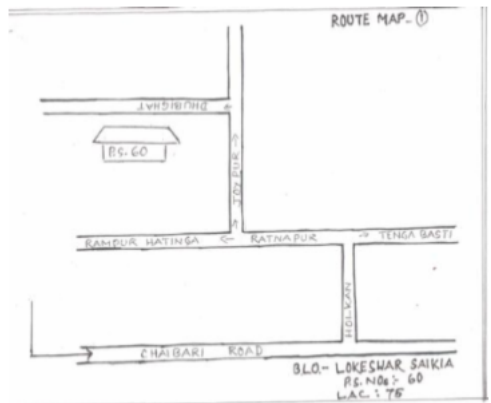

নিৰ্বাচক পঞ্জীয়ন বিষয়াৰ স্বাক্ষৰ

Nazri Naksha

Google Map View

Polling Station Building Front View

ভোটগ্ৰহন কেন্দ্ৰৰ সন্মুখৰ দৃশ্য

Cad View

Key MAP View

1 নাম : মানিকা কুমাৰ পিতাৰ নাম: চানিকা কুমাৰ ঘৰ নং : 1 বয়স : 55 লিঙ্গ : পুৰুষ	GLK0159343 ফটো উপলব্ধ	# 2 নাম : আচিনা মিলি স্বামীৰ নাম: প্ৰহ্লাদ মিলি ঘৰ নং : 4 বয়স : 31 লিঙ্গ : মহিলা	GLK4641070 ফটো উপলব্ধ	3 নাম : জ্যোতি নৰহ স্বামীৰ নাম: গোবিন্দ নৰহ ঘৰ নং : 1 বয়স : 24 লিঙ্গ : মহিলা	GLK1357243 ফটো উপলব্ধ
4 নাম : খগেন্দ্ৰ বাহাদুৰ খন্দাল পিতাৰ নাম: ৰামচন্দ্ৰ খন্দাল ঘৰ নং : 2 বয়স : 67 লিঙ্গ : পুৰুষ	GLK4638646 ফটো উপলব্ধ	5 নাম : ৰাধিকা খন্দাল স্বামীৰ নাম: খগেন্দ্ৰ খন্দাল ঘৰ নং : 2 বয়স : 55 লিঙ্গ : মহিলা	GLK4638657 ফটো উপলব্ধ	6 নাম : ধৰ্ম ৰাজ খন্দাল পিতাৰ নাম: খগেন্দ্ৰ খন্দাল ঘৰ নং : 2 বয়স : 30 লিঙ্গ : পুৰুষ	GLK0357285 ফটো উপলব্ধ
7 নাম : চুড়ামনি ভট্টৰায় পিতাৰ নাম: তেজ বাহাদুৰ ভট্টৰায় ঘৰ নং : 3 বয়স : 45 লিঙ্গ : পুৰুষ	GLK4638624 ফটো উপলব্ধ	8 নাম : মঞ্জু ভট্টৰায় স্বামীৰ নাম: চুড়ামনি ভট্টৰায় ঘৰ নং : 3 বয়স : 43 লিঙ্গ : মহিলা	GLK4638635 ফটো উপলব্ধ	9 নাম : ভূপেশ ভট্টৰাই পিতাৰ নাম: চুৰামনী ভট্টৰাই ঘৰ নং : 3 বয়স : 23 লিঙ্গ : পুৰুষ	GLK1434117 ফটো উপলব্ধ
10 নাম : চুকুৰা বাৰ্জ পিতাৰ নাম: লুলু বাৰ্জ ঘৰ নং : 4 বয়স : 70 লিঙ্গ : পুৰুষ	GLK4638680 ফটো উপলব্ধ	11 নাম : কানু বাৰ্জ পিতাৰ নাম: চুকুৰা বাৰ্জ ঘৰ নং : 4 বয়স : 49 লিঙ্গ : পুৰুষ	GLK4638726 ফটো উপলব্ধ	12 নাম : দীলিপ বাৰ্জ পিতাৰ নাম: চুকুৰা বাৰ্জ ঘৰ নং : 4 বয়স : 42 লিঙ্গ : পুৰুষ	GLK4638715 ফটো উপলব্ধ
13 নাম : বোধিনী বাৰ্জ পিতাৰ নাম: চুকুৰা বাৰ্জ ঘৰ নং : 4 বয়স : 38 লিঙ্গ : মহিলা	GLK4638691 ফটো উপলব্ধ	14 নাম : ৰাখমী পায়েং স্বামীৰ নাম: বেনী পায়েং ঘৰ নং : 6 বয়স : 26 লিঙ্গ : মহিলা	GLK0370510 ফটো উপলব্ধ	15 নাম : জীন্টা পায়েং পিতাৰ নাম: গেলাই পায়াং ঘৰ নং : 6 বয়স : 23 লিঙ্গ : মহিলা	GLK1434133 ফটো উপলব্ধ
16 নাম : ধৰ্মেশ্বৰ নৰহ পিতাৰ নাম: ভৰত নৰহ ঘৰ নং : 10 বয়স : 37 লিঙ্গ : পুৰুষ	GLK4641649 ফটো উপলব্ধ	17 নাম : গোবিন্দ নৰহ পিতাৰ নাম: ভৰত নৰহ ঘৰ নং : 10 বয়স : 35 লিঙ্গ : মহিলা	GLK4641514 ফটো উপলব্ধ	18 নাম : তৰামাই নৰহ পিতাৰ নাম: বদৰাম নৰহ ঘৰ নং : 10 বয়স : 33 লিঙ্গ : মহিলা	GLK4641081 ফটো উপলব্ধ
19 নাম : গোপাল নৰহ পিতাৰ নাম: ভৰত নৰহ ঘৰ নং : 10 বয়স : 33 লিঙ্গ : পুৰুষ	GLK4634564 ফটো উপলব্ধ	20 নাম : অনিতা নৰহ স্বামীৰ নাম: অংকল নৰহ ঘৰ নং : 10 বয়স : 27 লিঙ্গ : মহিলা	GLK0157255 ফটো উপলব্ধ	21 নাম : জয়ন্ত নৰহ পিতাৰ নাম: কংগীত নৰহ ঘৰ নং : 11 বয়স : 27 লিঙ্গ : পুৰুষ	GLK0186288 ফটো উপলব্ধ
22 নাম : ৰঞ্জিতা পায়েং স্বামীৰ নাম: পৰেশ পায়েং ঘৰ নং : 12 বয়স : 26 লিঙ্গ : মহিলা	GLK1434281 ফটো উপলব্ধ	S 23 নাম : পঞ্জলী মিৰি পিতাৰ নাম: কলুৰা মিৰি ঘৰ নং : 13 বয়স : 47 লিঙ্গ : মহিলা	GLK4737239 ফটো উপলব্ধ	# 24 নাম : লকমি মিলি স্বামীৰ নাম: পকসংগ পায়েং ঘৰ নং : 20 বয়স : 37 লিঙ্গ : মহিলা	GLK4641401 ফটো উপলব্ধ
25 নাম : ৰঞ্জিতা পায়েং স্বামীৰ নাম: ভূৱন পায়েং ঘৰ নং : 20 বয়স : 35 লিঙ্গ : মহিলা	GLK4634575 ফটো উপলব্ধ	26 নাম : জিনু পায়েং স্বামীৰ নাম: বিনোদ পায়েং ঘৰ নং : 20 বয়স : 35 লিঙ্গ : মহিলা	GLK4641092 ফটো উপলব্ধ	27 নাম : প্ৰমিলা মিলি স্বামীৰ নাম: নন্দেশ্বৰ পায়েং ঘৰ নং : 20 বয়স : 25 লিঙ্গ : মহিলা	GLK1434323 ফটো উপলব্ধ
28 নাম : প্ৰমীলা মিলি স্বামীৰ নাম: দীপক পায়েং ঘৰ নং : 21 বয়স : 31 লিঙ্গ : মহিলা	GLK4641105 ফটো উপলব্ধ	29 নাম : বিকাশ পায়েং পিতাৰ নাম: বুচান পায়েং ঘৰ নং : 21 বয়স : 23 লিঙ্গ : পুৰুষ	GLK1434398 ফটো উপলব্ধ	30 নাম : লকি ৰাম চিৰাং পিতাৰ নাম: কুলেশ্বৰ চিৰাং ঘৰ নং : 21 বয়স : 22 লিঙ্গ : পুৰুষ	GLK1434364 ফটো উপলব্ধ