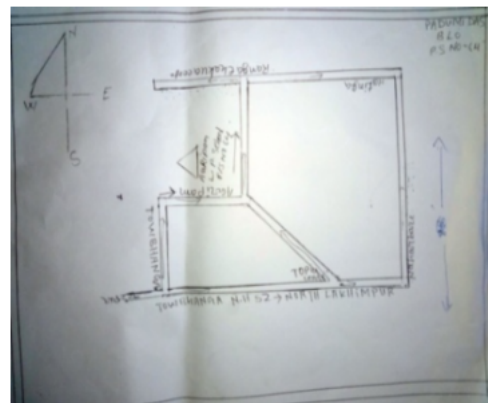

নিৰ্বাচক পঞ্জীয়ন বিষয়াৰ স্বাক্ষৰ

Nazri Naksha

Google Map View

Polling Station Building Front View

ভোটগ্ৰহন কেন্দ্ৰৰ সন্মুখৰ দৃশ্য

Cad View

Key MAP View

1 নাম : কমলা মজুমদাৰ স্বামীৰ নাম: নাৰায়ন মজুমদাৰ ঘৰ নং : ১ বয়স : 83 লিঙ্গ : মহিলা	GLK5034606 ফটো উপলব্ধ	2 নাম : প্ৰদীপ মজুমদাৰ পিতাৰ নাম: নাৰায়ন মজুমদাৰ ঘৰ নং : ১ বয়স : 53 লিঙ্গ : পুৰুষ	GLK5034617 ফটো উপলব্ধ	3 নাম : সাবিত্ৰী মজুমদাৰ স্বামীৰ নাম: প্ৰদীপ মজুমদাৰ ঘৰ নং : ১ বয়স : 52 লিঙ্গ : মহিলা	GLK5034651 ফটো উপলব্ধ
4 নাম : ৰঞ্জিত মজুমদাৰ পিতাৰ নাম: নাৰায়ন মজুমদাৰ ঘৰ নং : ১ বয়স : 50 লিঙ্গ : পুৰুষ	GLK5034628 ফটো উপলব্ধ	5 নাম : সঞ্চয় মজুমদাৰ পিতাৰ নাম: নাৰায়ণ মজুমদাৰ ঘৰ নং : ১ বয়স : 43 লিঙ্গ : পুৰুষ	GLK5034639 ফটো উপলব্ধ	6 নাম : মানিক মজুমদাৰ পিতাৰ নাম: নাৰায়ন মজুমদাৰ ঘৰ নং : ১ বয়স : 41 লিঙ্গ : পুৰুষ	GLK5034673 ফটো উপলব্ধ
7 নাম : ৰংমালা মজুমদাৰ স্বামীৰ নাম: ৰঞ্জিত মজুমদাৰ ঘৰ নং : ১ বয়স : 38 লিঙ্গ : মহিলা	GLK5034684 ফটো উপলব্ধ	8 নাম : মুনমী মজুমদাৰ পিতাৰ নাম: সঞ্জয় মজুমদাৰ ঘৰ নং : ১ বয়স : 32 লিঙ্গ : মহিলা	GLK0162693 ফটো উপলব্ধ	9 নাম : দেবজিত মজুমদাৰ পিতাৰ নাম: প্ৰদীপ মজুমদাৰ ঘৰ নং : ১ বয়স : 27 লিঙ্গ : পুৰুষ	GLK0573618 ফটো উপলব্ধ
# 10 নাম : মনিছা দেবী স্বামীৰ নাম: প্ৰেম চেত্ৰী ঘৰ নং : ১খ বয়স : 31 লিঙ্গ : মহিলা	GLK1222355 ফটো উপলব্ধ	11 নাম : সৰস্বতী দেবী স্বামীৰ নাম: গোবিন বাহাদুৰ ছেত্ৰী ঘৰ নং : ১ক বয়স : 62 লিঙ্গ : মহিলা	GLK5034560 ফটো উপলব্ধ	S 12 নাম : সিমা ছেত্ৰী স্বামীৰ নাম: প্ৰেম ছেত্ৰী ঘৰ নং : ১ক বয়স : 39 লিঙ্গ : মহিলা	GLK5034582 ফটো উপলব্ধ
13 নাম : প্ৰেম ছেত্ৰী পিতাৰ নাম: গোবিন বাঃ ছেত্ৰী ঘৰ নং : ১ক বয়স : 38 লিঙ্গ : পুৰুষ	GLK5034571 ফটো উপলব্ধ	14 নাম : লক্ষী মণ্ডল স্বামীৰ নাম: বিজয় মণ্ডল ঘৰ নং : ২ বয়স : 72 লিঙ্গ : মহিলা	GLK5034719 ফটো উপলব্ধ	15 নাম : প্ৰফুল্ল মণ্ডল পিতাৰ নাম: বিজয় মণ্ডল ঘৰ নং : ২ বয়স : 59 লিঙ্গ : পুৰুষ	GLK5034720 ফটো উপলব্ধ
16 নাম : ৰতন মণ্ডল পিতাৰ নাম: বিজয় মণ্ডল ঘৰ নং : ২ বয়স : 47 লিঙ্গ : পুৰুষ	GLK5034731 ফটো উপলব্ধ	17 নাম : বেবলা মণ্ডল পিতাৰ নাম: বিজয় মণ্ডল ঘৰ নং : ২ বয়স : 46 লিঙ্গ : পুৰুষ	GLK5034742 ফটো উপলব্ধ	18 নাম : অনিতা মণ্ডল স্বামীৰ নাম: ৰতন মণ্ডল ঘৰ নং : ২ বয়স : 42 লিঙ্গ : মহিলা	GLK5034775 ফটো উপলব্ধ
19 নাম : অঞ্জলী মণ্ডল পিতাৰ নাম: বিজয় মণ্ডল ঘৰ নং : ২ বয়স : 40 লিঙ্গ : মহিলা	GLK5034786 ফটো উপলব্ধ	# 20 নাম : বিচু মণ্ডল পিতাৰ নাম: বিজয় মণ্ডল ঘৰ নং : 142 বয়স : 40 লিঙ্গ : পুৰুষ	GLK5034753 ফটো উপলব্ধ	21 নাম : দত্ত মণ্ডল পিতাৰ নাম: বিজয় মণ্ডল ঘৰ নং : ২ বয়স : 38 লিঙ্গ : পুৰুষ	GLK5034764 ফটো উপলব্ধ
22 নাম : কামাখ্যা মণ্ডল স্বামীৰ নাম: কেলা মণ্ডল ঘৰ নং : ২ বয়স : 37 লিঙ্গ : মহিলা	GLK5034797 ফটো উপলব্ধ	# 23 নাম : বুল নন্দী মন্দল স্বামীৰ নাম: বিচু মণ্ডল ঘৰ নং : 142 বয়স : 36 লিঙ্গ : মহিলা	GLK0237057 ফটো উপলব্ধ	S 24 নাম : অনু লগুন পিতাৰ নাম: দানিয়েল লগুন ঘৰ নং : ২ বয়স : 35 লিঙ্গ : মহিলা	GLK5034695 ফটো উপলব্ধ
25 নাম : দ্ৰুপতি বিশ্বাস মণ্ডল স্বামীৰ নাম: দত্ত মণ্ডল ঘৰ নং : ২ বয়স : 28 লিঙ্গ : মহিলা	GLK0411850 ফটো উপলব্ধ	26 নাম : বীৰ বাহাদুৰ কাৰ্কী পিতাৰ নাম: নুৰ বাহাদুৰ কাৰ্কী ঘৰ নং : ৩ বয়স : 84 লিঙ্গ : পুৰুষ	GLK5034800 ফটো উপলব্ধ	27 নাম : হোমা কাৰ্কী স্বামীৰ নাম: বীৰ বাহাদুৰ কাৰ্কী ঘৰ নং : ৩ বয়স : 74 লিঙ্গ : মহিলা	GLK5034811 ফটো উপলব্ধ
28 নাম : মনিকুমাৰ কাৰ্কী পিতাৰ নাম: বীৰ বাহাদুৰ কাৰ্কী ঘৰ নং : ৩ বয়স : 51 লিঙ্গ : পুৰুষ	GLK5034822 ফটো উপলব্ধ	# 29 নাম : মায়া কাৰ্কী স্বামীৰ নাম: মণিকুমাৰ কাৰ্কী ঘৰ নং : ৩ বয়স : 35 লিঙ্গ : মহিলা	GLK5040993 ফটো উপলব্ধ	30 নাম : লিশা কাৰ্কী পিতাৰ নাম: মনি কুমাৰ কাৰ্কী ঘৰ নং : ৩ বয়স : 20 লিঙ্গ : মহিলা	OVA0134213 ফটো উপলব্ধ