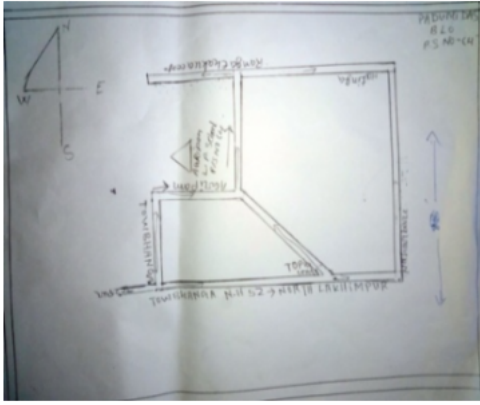

নিৰ্বাচক পঞ্জীয়ন বিষয়াৰ স্বাক্ষৰ

Nazri Naksha

Google Map View

Polling Station Building Front View

ভোটগ্ৰহন কেন্দ্ৰৰ সন্মুখৰ দৃশ্য

Cad View

Key MAP View

1 নাম : কমলা মজুমদাৰ স্বামীৰ নাম: নাৰায়ন মজুমদাৰ ঘৰ নং : ১ বয়স : 83 লিঙ্গ : মহিলা	GLK5034606 ফটো উপলব্ধ	2 নাম : প্ৰদীপ মজুমদাৰ পিতাৰ নাম: নাৰায়ন মজুমদাৰ ঘৰ নং : ১ বয়স : 53 লিঙ্গ : পুৰুষ	GLK5034617 ফটো উপলব্ধ	3 নাম : সাবিত্ৰী মজুমদাৰ স্বামীৰ নাম: প্ৰদীপ মজুমদাৰ ঘৰ নং : ১ বয়স : 52 লিঙ্গ : মহিলা	GLK5034651 ফটো উপলব্ধ
4 নাম : ৰঞ্জিত মজুমদাৰ পিতাৰ নাম: নাৰায়ন মজুমদাৰ ঘৰ নং : ১ বয়স : 50 লিঙ্গ : পুৰুষ	GLK5034628 ফটো উপলব্ধ	5 নাম : সঞ্চয় মজুমদাৰ পিতাৰ নাম: নাৰায়ণ মজুমদাৰ ঘৰ নং : ১ বয়স : 43 লিঙ্গ : পুৰুষ	GLK5034639 ফটো উপলব্ধ	6 নাম : মানিক মজুমদাৰ পিতাৰ নাম: নাৰায়ন মজুমদাৰ ঘৰ নং : ১ বয়স : 41 লিঙ্গ : পুৰুষ	GLK5034673 ফটো উপলব্ধ
7 নাম : ৰংমালা মজুমদাৰ স্বামীৰ নাম: ৰঞ্জিত মজুমদাৰ ঘৰ নং : ১ বয়স : 38 লিঙ্গ : মহিলা	GLK5034684 ফটো উপলব্ধ	8 নাম : মুনমী মজুমদাৰ পিতাৰ নাম: সঞ্জয় মজুমদাৰ ঘৰ নং : ১ বয়স : 32 লিঙ্গ : মহিলা	GLK0162693 ফটো উপলব্ধ	9 নাম : দেবজিত মজুমদাৰ পিতাৰ নাম: প্ৰদীপ মজুমদাৰ ঘৰ নং : ১ বয়স : 27 লিঙ্গ : পুৰুষ	GLK0573618 ফটো উপলব্ধ
# 10 নাম : মনিছা দেবী স্বামীৰ নাম: প্ৰেম চেত্ৰী ঘৰ নং : ১খ বয়স : 31 লিঙ্গ : মহিলা	GLK1222355 ফটো উপলব্ধ	11 নাম : সৰস্বতী দেবী স্বামীৰ নাম: গোবিন বাহাদুৰ ছেত্ৰী ঘৰ নং : ১ক বয়স : 62 লিঙ্গ : মহিলা	GLK5034560 ফটো উপলব্ধ	S 12 নাম : সিমা ছেত্ৰী স্বামীৰ নাম: প্ৰেম ছেত্ৰী ঘৰ নং : ১ক বয়স : 39 লিঙ্গ : মহিলা	GLK5034582 ফটো উপলব্ধ
13 নাম : প্ৰেম ছেত্ৰী পিতাৰ নাম: গোবিন বাঃ ছেত্ৰী ঘৰ নং : ১ক বয়স : 38 লিঙ্গ : পুৰুষ	GLK5034571 ফটো উপলব্ধ	14 নাম : লক্ষী মণ্ডল স্বামীৰ নাম: বিজয় মণ্ডল ঘৰ নং : ২ বয়স : 72 লিঙ্গ : মহিলা	GLK5034719 ফটো উপলব্ধ	15 নাম : প্ৰফুল্ল মণ্ডল পিতাৰ নাম: বিজয় মণ্ডল ঘৰ নং : ২ বয়স : 59 লিঙ্গ : পুৰুষ	GLK5034720 ফটো উপলব্ধ
16 নাম : ৰতন মণ্ডল পিতাৰ নাম: বিজয় মণ্ডল ঘৰ নং : ২ বয়স : 47 লিঙ্গ : পুৰুষ	GLK5034731 ফটো উপলব্ধ	17 নাম : বেবলা মণ্ডল পিতাৰ নাম: বিজয় মণ্ডল ঘৰ নং : ২ বয়স : 46 লিঙ্গ : পুৰুষ	GLK5034742 ফটো উপলব্ধ	18 নাম : অনিতা মণ্ডল স্বামীৰ নাম: ৰতন মণ্ডল ঘৰ নং : ২ বয়স : 42 লিঙ্গ : মহিলা	GLK5034775 ফটো উপলব্ধ
19 নাম : অঞ্জলী মণ্ডল পিতাৰ নাম: বিজয় মণ্ডল ঘৰ নং : ২ বয়স : 40 লিঙ্গ : মহিলা	GLK5034786 ফটো উপলব্ধ	# 20 নাম : বিচু মণ্ডল পিতাৰ নাম: বিজয় মণ্ডল ঘৰ নং : 142 বয়স : 40 লিঙ্গ : পুৰুষ	GLK5034753 ফটো উপলব্ধ	21 নাম : দত্ত মণ্ডল পিতাৰ নাম: বিজয় মণ্ডল ঘৰ নং : ২ বয়স : 38 লিঙ্গ : পুৰুষ	GLK5034764 ফটো উপলব্ধ
22 নাম : কামাখ্যা মণ্ডল স্বামীৰ নাম: কেলা মণ্ডল ঘৰ নং : ২ বয়স : 37 লিঙ্গ : মহিলা	GLK5034797 ফটো উপলব্ধ	# 23 নাম : বুল নন্দী মন্দল স্বামীৰ নাম: বিচু মণ্ডল ঘৰ নং : 142 বয়স : 36 লিঙ্গ : মহিলা	GLK0237057 ফটো উপলব্ধ	S 24 নাম : অনু লগুন পিতাৰ নাম: দানিয়েল লগুন ঘৰ নং : ২ বয়স : 35 লিঙ্গ : মহিলা	GLK5034695 ফটো উপলব্ধ
25 নাম : দ্ৰুপতি বিশ্বাস মণ্ডল স্বামীৰ নাম: দত্ত মণ্ডল ঘৰ নং : ২ বয়স : 28 লিঙ্গ : মহিলা	GLK0411850 ফটো উপলব্ধ	26 নাম : বীৰ বাহাদুৰ কাৰ্কী পিতাৰ নাম: নুৰ বাহাদুৰ কাৰ্কী ঘৰ নং : ৩ বয়স : 84 লিঙ্গ : পুৰুষ	GLK5034800 ফটো উপলব্ধ	27 নাম : হোমা কাৰ্কী স্বামীৰ নাম: বীৰ বাহাদুৰ কাৰ্কী ঘৰ নং : ৩ বয়স : 74 লিঙ্গ : মহিলা	GLK5034811 ফটো উপলব্ধ
28 নাম : মনিকুমাৰ কাৰ্কী পিতাৰ নাম: বীৰ বাহাদুৰ কাৰ্কী ঘৰ নং : ৩ বয়স : 51 লিঙ্গ : পুৰুষ	GLK5034822 ফটো উপলব্ধ	# 29 নাম : মায়া কাৰ্কী স্বামীৰ নাম: মণিকুমাৰ কাৰ্কী ঘৰ নং : ৩ বয়স : 35 লিঙ্গ : মহিলা	GLK5040993 ফটো উপলব্ধ	30 নাম : লিশা কাৰ্কী পিতাৰ নাম: মনি কুমাৰ কাৰ্কী ঘৰ নং : ৩ বয়স : 20 লিঙ্গ : মহিলা	OVA0134213 ফটো উপলব্ধ