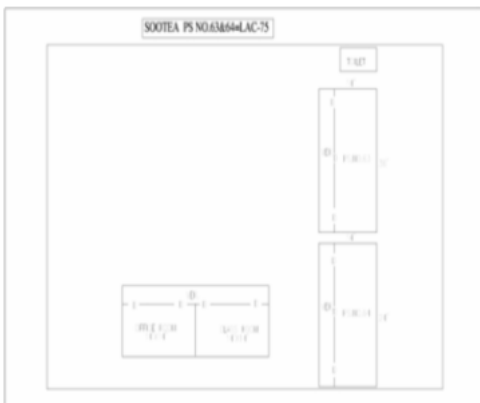

নিৰ্বাচক পঞ্জীয়ন বিষয়াৰ স্বাক্ষৰ

Nazri Naksha

Google Map View

Polling Station Building Front View

ভোটগ্ৰহন কেন্দ্ৰৰ সন্মুখৰ দৃশ্য

Cad View

Key MAP View

1 নাম : কমলা মজুমদাৰ স্বামীৰ নাম: নাৰায়ন মজুমদাৰ ঘৰ নং : ১ বয়স : 83 লিঙ্গ : মহিলা	GLK5034606 ফটো উপলব্ধ	2 নাম : প্ৰদীপ মজুমদাৰ পিতাৰ নাম: নাৰায়ন মজুমদাৰ ঘৰ নং : ১ বয়স : 53 লিঙ্গ : পুৰুষ	GLK5034617 ফটো উপলব্ধ	3 নাম : সাবিত্ৰী মজুমদাৰ স্বামীৰ নাম: প্ৰদীপ মজুমদাৰ ঘৰ নং : ১ বয়স : 52 লিঙ্গ : মহিলা	GLK5034651 ফটো উপলব্ধ
4 নাম : ৰঞ্জিত মজুমদাৰ পিতাৰ নাম: নাৰায়ন মজুমদাৰ ঘৰ নং : ১ বয়স : 50 লিঙ্গ : পুৰুষ	GLK5034628 ফটো উপলব্ধ	5 নাম : সঞ্চয় মজুমদাৰ পিতাৰ নাম: নাৰায়ণ মজুমদাৰ ঘৰ নং : ১ বয়স : 43 লিঙ্গ : পুৰুষ	GLK5034639 ফটো উপলব্ধ	6 নাম : মানিক মজুমদাৰ পিতাৰ নাম: নাৰায়ন মজুমদাৰ ঘৰ নং : ১ বয়স : 41 লিঙ্গ : পুৰুষ	GLK5034673 ফটো উপলব্ধ
7 নাম : ৰংমালা মজুমদাৰ স্বামীৰ নাম: ৰঞ্জিত মজুমদাৰ ঘৰ নং : ১ বয়স : 38 লিঙ্গ : মহিলা	GLK5034684 ফটো উপলব্ধ	8 নাম : মুনমী মজুমদাৰ পিতাৰ নাম: সঞ্জয় মজুমদাৰ ঘৰ নং : ১ বয়স : 32 লিঙ্গ : মহিলা	GLK0162693 ফটো উপলব্ধ	9 নাম : দেবজিত মজুমদাৰ পিতাৰ নাম: প্ৰদীপ মজুমদাৰ ঘৰ নং : ১ বয়স : 27 লিঙ্গ : পুৰুষ	GLK0573618 ফটো উপলব্ধ
# 10 নাম : মনিছা দেবী স্বামীৰ নাম: প্ৰেম চেত্ৰী ঘৰ নং : ১খ বয়স : 31 লিঙ্গ : মহিলা	GLK1222355 ফটো উপলব্ধ	11 নাম : সৰস্বতী দেবী স্বামীৰ নাম: গোবিন বাহাদুৰ ছেত্ৰী ঘৰ নং : ১ক বয়স : 62 লিঙ্গ : মহিলা	GLK5034560 ফটো উপলব্ধ	S 12 নাম : সিমা ছেত্ৰী স্বামীৰ নাম: প্ৰেম ছেত্ৰী ঘৰ নং : ১ক বয়স : 39 লিঙ্গ : মহিলা	GLK5034582 ফটো উপলব্ধ
13 নাম : প্ৰেম ছেত্ৰী পিতাৰ নাম: গোবিন বাঃ ছেত্ৰী ঘৰ নং : ১ক বয়স : 38 লিঙ্গ : পুৰুষ	GLK5034571 ফটো উপলব্ধ	14 নাম : লক্ষী মণ্ডল স্বামীৰ নাম: বিজয় মণ্ডল ঘৰ নং : ২ বয়স : 72 লিঙ্গ : মহিলা	GLK5034719 ফটো উপলব্ধ	15 নাম : প্ৰফুল্ল মণ্ডল পিতাৰ নাম: বিজয় মণ্ডল ঘৰ নং : ২ বয়স : 59 লিঙ্গ : পুৰুষ	GLK5034720 ফটো উপলব্ধ
16 নাম : ৰতন মণ্ডল পিতাৰ নাম: বিজয় মণ্ডল ঘৰ নং : ২ বয়স : 47 লিঙ্গ : পুৰুষ	GLK5034731 ফটো উপলব্ধ	17 নাম : বেবলা মণ্ডল পিতাৰ নাম: বিজয় মণ্ডল ঘৰ নং : ২ বয়স : 46 লিঙ্গ : পুৰুষ	GLK5034742 ফটো উপলব্ধ	18 নাম : অনিতা মণ্ডল স্বামীৰ নাম: ৰতন মণ্ডল ঘৰ নং : ২ বয়স : 42 লিঙ্গ : মহিলা	GLK5034775 ফটো উপলব্ধ
19 নাম : অঞ্জলী মণ্ডল পিতাৰ নাম: বিজয় মণ্ডল ঘৰ নং : ২ বয়স : 40 লিঙ্গ : মহিলা	GLK5034786 ফটো উপলব্ধ	# 20 নাম : বিচু মণ্ডল পিতাৰ নাম: বিজয় মণ্ডল ঘৰ নং : 142 বয়স : 40 লিঙ্গ : পুৰুষ	GLK5034753 ফটো উপলব্ধ	21 নাম : দত্ত মণ্ডল পিতাৰ নাম: বিজয় মণ্ডল ঘৰ নং : ২ বয়স : 38 লিঙ্গ : পুৰুষ	GLK5034764 ফটো উপলব্ধ
22 নাম : কামাখ্যা মণ্ডল স্বামীৰ নাম: কেলা মণ্ডল ঘৰ নং : ২ বয়স : 37 লিঙ্গ : মহিলা	GLK5034797 ফটো উপলব্ধ	# 23 নাম : বুল নন্দী মন্দল স্বামীৰ নাম: বিচু মণ্ডল ঘৰ নং : 142 বয়স : 36 লিঙ্গ : মহিলা	GLK0237057 ফটো উপলব্ধ	S 24 নাম : অনু লগুন পিতাৰ নাম: দানিয়েল লগুন ঘৰ নং : ২ বয়স : 35 লিঙ্গ : মহিলা	GLK5034695 ফটো উপলব্ধ
25 নাম : দ্ৰুপতি বিশ্বাস মণ্ডল স্বামীৰ নাম: দত্ত মণ্ডল ঘৰ নং : ২ বয়স : 28 লিঙ্গ : মহিলা	GLK0411850 ফটো উপলব্ধ	26 নাম : বীৰ বাহাদুৰ কাৰ্কী পিতাৰ নাম: নুৰ বাহাদুৰ কাৰ্কী ঘৰ নং : ৩ বয়স : 84 লিঙ্গ : পুৰুষ	GLK5034800 ফটো উপলব্ধ	27 নাম : হোমা কাৰ্কী স্বামীৰ নাম: বীৰ বাহাদুৰ কাৰ্কী ঘৰ নং : ৩ বয়স : 74 লিঙ্গ : মহিলা	GLK5034811 ফটো উপলব্ধ
28 নাম : মনিকুমাৰ কাৰ্কী পিতাৰ নাম: বীৰ বাহাদুৰ কাৰ্কী ঘৰ নং : ৩ বয়স : 51 লিঙ্গ : পুৰুষ	GLK5034822 ফটো উপলব্ধ	# 29 নাম : মায়া কাৰ্কী স্বামীৰ নাম: মণিকুমাৰ কাৰ্কী ঘৰ নং : ৩ বয়স : 35 লিঙ্গ : মহিলা	GLK5040993 ফটো উপলব্ধ	30 নাম : লিশা কাৰ্কী পিতাৰ নাম: মনি কুমাৰ কাৰ্কী ঘৰ নং : ৩ বয়স : 20 লিঙ্গ : মহিলা	OVA0134213 ফটো উপলব্ধ