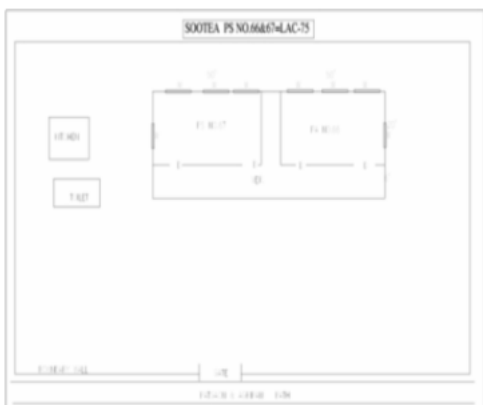

নিৰ্বাচক পঞ্জীয়ন বিষয়াৰ স্বাক্ষৰ

Nazri Naksha

Google Map View

Polling Station Building Front View

ভোটগ্ৰহন কেন্দ্ৰৰ সন্মুখৰ দৃশ্য

Cad View

Key MAP View

| | | | | | |
|---|--------------------------|---|--------------------------|--|--------------------------|
| 1 নাম : লিপটেন চুৰিন পিতাৰ নাম: জইন চুৰিন ঘৰ নং : 1 বয়স : 27 লিঙ্গ : পুৰুষ | GLK0172551 ফটো উপলব্ধ | 2 নাম : জৱন্তী চুৰিণ পিতাৰ নাম: নাইমিয়া চুৰিণ ঘৰ নং : 1 বয়স : 25 লিঙ্গ : মহিলা | GLK0575043 ফটো উপলব্ধ | 3 নাম : নৰ বাহাদুৰ মাঝী পিতাৰ নাম: চমৈ মাঝী ঘৰ নং : 2 বয়স : 73 লিঙ্গ : পুৰুষ | GLK5243709 ফটো উপলব্ধ |
| 4 নাম : গকোল মাঝি পিতাৰ নাম: নৰ বা: মাঝি ঘৰ নং : 2 বয়স : 47 লিঙ্গ : পুৰুষ | GLK5236271 ফটো উপলব্ধ | 5 নাম : প্ৰবিতা মাঝি স্বামীৰ নাম: গোকুল মাঝি ঘৰ নং : 2 বয়স : 46 লিঙ্গ : মহিলা | GLK0413831 ফটো উপলব্ধ | 6 নাম : সুৰজ কুঃ মাঝি পিতাৰ নাম: নৰ বগা মাঝি ঘৰ নং : 2 বয়স : 39 লিঙ্গ : পুৰুষ | GLK5236282 ফটো উপলব্ধ |
| 7 নাম : কোপিলা মাঝি স্বামীৰ নাম: চুৰজ মাঝি ঘৰ নং : 2 বয়স : 39 লিঙ্গ : মহিলা | GLK0412957 ফটো উপলব্ধ | 8 নাম : ইন্দ্ৰ বাহাদুৰ মাঝি পিতাৰ নাম: নৰবাহাদুৰ মাঝি ঘৰ নং : 2 বয়স : 32 লিঙ্গ : পুৰুষ | GLK0413989 ফটো উপলব্ধ | 9 নাম : অজয় মাঝি পিতাৰ নাম: নৰ বাহাদুৰ মাঝি ঘৰ নং : 2 বয়স : 30 লিঙ্গ : পুৰুষ | GLK0414136 ফটো উপলব্ধ |
| 10 নাম : উমা দেবী মাঝী পিতাৰ নাম: গকুল মাঝী ঘৰ নং : 2 বয়স : 19 লিঙ্গ : মহিলা | OVA0132761 ফটো উপলব্ধ | 11 নাম : ধনমায়া মাঝি স্বামীৰ নাম: কুল বাহাদুৰ মাঝী ঘৰ নং : 3 বয়স : 62 লিঙ্গ : মহিলা | GLK5243936 ফটো উপলব্ধ | 12 নাম : সন্তোচ মাঝী পিতাৰ নাম: কুল বাহাদুৰ মাঝী ঘৰ নং : 3 বয়স : 44 লিঙ্গ : পুৰুষ | GLK5243618 ফটো উপলব্ধ |
| 13 নাম : সীতা দেবী পিতাৰ নাম: তিলক নেবাৰ ঘৰ নং : 3 বয়স : 43 লিঙ্গ : মহিলা | GLK5243516 ফটো উপলব্ধ | 14 নাম : পূজা মাঝী স্বামীৰ নাম: সন্তোচ মাঝী ঘৰ নং : 3 বয়স : 40 লিঙ্গ : মহিলা | GLK5243845 ফটো উপলব্ধ | 15 নাম : ৰাজু মাঝি পিতাৰ নাম: কুল বাহাদুৰ মাঝি ঘৰ নং : 3 বয়স : 33 লিঙ্গ : পুৰুষ | GLK5244031 ফটো উপলব্ধ |
| 16 নাম : দীপা চবৰ পিতাৰ নাম: পাণ্ডু মুণ্ডা ঘৰ নং : 8 বয়স : 27 লিঙ্গ : মহিলা | GLK0641001 ফটো উপলব্ধ | E 17 নাম : পিয়ন মাঝি পিতাৰ নাম: চম্মা মাঝি ঘৰ নং : 5 বয়স : 58 লিঙ্গ : পুৰুষ | GLK5243436 ফটো উপলব্ধ | 18 নাম : চুবানী মাঝি স্বামীৰ নাম: পিয়ন মাঝি ঘৰ নং : 5 বয়স : 53 লিঙ্গ : মহিলা | GLK5243447 ফটো উপলব্ধ |
| 19 নাম : তুনা মুণ্ডা পিতাৰ নাম: চমা মুণ্ডা ঘৰ নং : 5 বয়স : 53 লিঙ্গ : পুৰুষ | GLK5243458 ফটো উপলব্ধ | 20 নাম : জাদ মাঝি পিতাৰ নাম: শামা মাঝি ঘৰ নং : 5 বয়স : 31 লিঙ্গ : পুৰুষ | GLK1422153 ফটো উপলব্ধ | 21 নাম : পিহকি মাঝি পিতাৰ নাম: সোমা মাঝি ঘৰ নং : 5 বয়স : 25 লিঙ্গ : মহিলা | GLK0641043 ফটো উপলব্ধ |
| 22 নাম : আঞ্জু মাঝি স্বামীৰ নাম: সামান মাঝি ঘৰ নং : 5 বয়স : 24 লিঙ্গ : মহিলা | GLK0640615 ফটো উপলব্ধ | 23 নাম : সোনালী সাইটি স্বামীৰ নাম: দানিয়েল চোনাইট ঘৰ নং : 5 বয়স : 41 লিঙ্গ : মহিলা | GLK5243425 ফটো উপলব্ধ | 24 নাম : লক্ষণ মুন্ডা পিতাৰ নাম: ৰবি মুন্ডা ঘৰ নং : 6 বয়স : 34 লিঙ্গ : পুৰুষ | GLK0326199 ফটো উপলব্ধ |
| 25 নাম : সুনিতা মুণ্ডা পিতাৰ নাম: জয়া মুণ্ডা ঘৰ নং : 6 বয়স : 28 লিঙ্গ : মহিলা | GLK0641167 ফটো উপলব্ধ | 26 নাম : দিলি মাঝি পিতাৰ নাম: কুল বাহাদুৰ মাঝি ঘৰ নং : 7 বয়স : 49 লিঙ্গ : পুৰুষ | GLK0059097 ফটো উপলব্ধ | 27 নাম : কুন্তি মাঝি স্বামীৰ নাম: দিলিপ মাঝি ঘৰ নং : 7 বয়স : 40 লিঙ্গ : মহিলা | GLK1251974 ফটো উপলব্ধ |
| 28 নাম : লীনা দেবী পিতাৰ নাম: দিলীপ মাঝি ঘৰ নং : 7 বয়স : 19 লিঙ্গ : মহিলা | OVA0138610 ফটো উপলব্ধ | E 29 নাম : পূৰ্ণ মুণ্ডা পিতাৰ নাম: সোনাইট মুণ্ডা ঘৰ নং : 8 বয়স : 40 লিঙ্গ : পুৰুষ | GLK0157396 ফটো উপলব্ধ | 30 নাম : বিক্ৰম মুণ্ডা পিতাৰ নাম: পাণ্ডু মুণ্ডা ঘৰ নং : 8 বয়স : 28 লিঙ্গ : পুৰুষ | GLK0172163 ফটো উপলব্ধ |