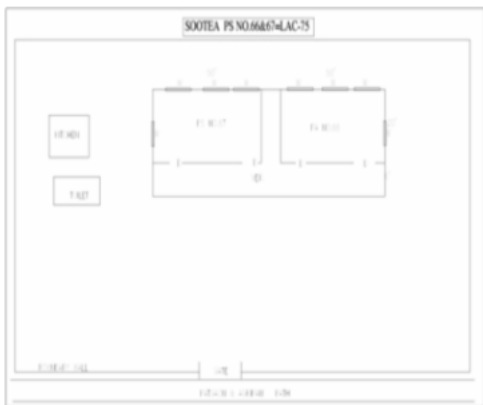

নিৰ্বাচক পঞ্জীয়ন বিষয়াৰ স্বাক্ষৰ

Nazri Naksha

Google Map View

Polling Station Building Front View

ভোটগ্ৰহন কেন্দ্ৰৰ সন্মুখৰ দৃশ্য

Cad View

Key MAP View

1 নাম : পূৰ্ণমান নেৱাৰ পিতাৰ নাম: ধনবীৰ নেৱাৰ ঘৰ নং : 1 বয়স : 85 লিঙ্গ : পুৰুষ	GLK5242104 ফটো উপলব্ধ	2 নাম : মনোমায়ী নেৱাৰ স্বামীৰ নাম: পূৰ্ণমান নেৱাৰ ঘৰ নং : 1 বয়স : 80 লিঙ্গ : মহিলা	GLK5242115 ফটো উপলব্ধ	3 নাম : পদ্ম বাহাদুৰ নেৱাৰ পিতাৰ নাম: পূৰ্ণমান নেৱাৰ ঘৰ নং : 1 বয়স : 61 লিঙ্গ : পুৰুষ	GLK5242126 ফটো উপলব্ধ
4 নাম : চৰিতা নেৱাৰ স্বামীৰ নাম: পদ্ম বাহাদুৰ নেৱাৰ ঘৰ নং : 1 বয়স : 55 লিঙ্গ : মহিলা	GLK5242137 ফটো উপলব্ধ	# 5 নাম : ৰূপা প্ৰধান স্বামীৰ নাম: মনোহৰ নেৱাৰ ঘৰ নং : 2 বয়স : 43 লিঙ্গ : মহিলা	GLK5242171 ফটো উপলব্ধ	6 নাম : দেবৰাজ নেৱাৰ পিতাৰ নাম: পদ্ম বাহাদুৰ নেৱাৰ ঘৰ নং : 1 বয়স : 31 লিঙ্গ : পুৰুষ	GLK5243403 ফটো উপলব্ধ
7 নাম : পূজা নেৱাৰ পিতাৰ নাম: পদ্মা নেৱাৰ ঘৰ নং : 1 বয়স : 28 লিঙ্গ : মহিলা	GLK0276048 ফটো উপলব্ধ	8 নাম : নৱৰাজ নেৱাৰ পিতাৰ নাম: পদ্ম বাহাদুৰ নেৱাৰ ঘৰ নং : 1 বয়স : 25 লিঙ্গ : পুৰুষ	GLK0575449 ফটো উপলব্ধ	9 নাম : তিলক নেৱাৰ পিতাৰ নাম: দল বাহাদুৰ নেৱাৰ ঘৰ নং : 4 বয়স : 58 লিঙ্গ : পুৰুষ	GLK5242079 ফটো উপলব্ধ
10 নাম : ধনমায়ী নেৱাৰ স্বামীৰ নাম: তিলক নেৱাৰ ঘৰ নং : 4 বয়স : 56 লিঙ্গ : মহিলা	GLK5242080 ফটো উপলব্ধ	11 নাম : দিব্যজ্যোতি নেৱাৰ পিতাৰ নাম: তিলক বাহাদুৰ নেৱাৰ ঘৰ নং : 4 বয়স : 33 লিঙ্গ : পুৰুষ	GLK5242057 ফটো উপলব্ধ	12 নাম : তাৰা প্ৰধান স্বামীৰ নাম: দিব্য জ্যোতি নেৱাৰ ঘৰ নং : 4 বয়স : 32 লিঙ্গ : মহিলা	OVA0147140 ফটো উপলব্ধ
13 নাম : চন্দ্ৰ বাহাদুৰ মাৰ্বী পিতাৰ নাম: সহদেব মাৰ্বী ঘৰ নং : 5 বয়স : 46 লিঙ্গ : পুৰুষ	GLK5241996 ফটো উপলব্ধ	E 14 নাম : নৰমায়া মাৰ্বী স্বামীৰ নাম: চন্দ্ৰ ৰণ মাৰ্বী ঘৰ নং : 5 বয়স : 44 লিঙ্গ : মহিলা	GLK5242002 ফটো উপলব্ধ	15 নাম : মন বাহাদুৰ মাৰ্বী পিতাৰ নাম: চন্দ্ৰ বাহাদুৰ মাৰ্বী ঘৰ নং : 5 বয়স : 23 লিঙ্গ : পুৰুষ	OVA0147181 ফটো উপলব্ধ
16 নাম : ভদ্ৰমায়া নেৱাৰ স্বামীৰ নাম: গনেশ নেৱাৰ ঘৰ নং : 6 বয়স : 69 লিঙ্গ : মহিলা	GLK5239747 ফটো উপলব্ধ	17 নাম : জিত বাহাদুৰ নেৱাৰ পিতাৰ নাম: জ্ঞানমানবাহাদুৰ নেৱাৰ ঘৰ নং : 6 বয়স : 36 লিঙ্গ : পুৰুষ	GLK0411256 ফটো উপলব্ধ	18 নাম : গায়ত্ৰী দেবী স্বামীৰ নাম: জিত বাহাদুৰ নেৱাৰ ঘৰ নং : 6 বয়স : 29 লিঙ্গ : মহিলা	GLK0641217 ফটো উপলব্ধ
19 নাম : তেজমান নেৱাৰ পিতাৰ নাম: জ্ঞান মান নেৱাৰ জ্ঞান মান নেৱাৰ ঘৰ নং : 7 বয়স : 49 লিঙ্গ : পুৰুষ	GLK5239758 ফটো উপলব্ধ	20 নাম : ইন্দ্ৰ মায়া নেৱাৰ স্বামীৰ নাম: তেজ মান নেৱাৰ তেজ মান নেৱাৰ ঘৰ নং : 7 বয়স : 48 লিঙ্গ : মহিলা	GLK5239781 ফটো উপলব্ধ	21 নাম : জীৱন নেৱাৰ পিতাৰ নাম: তেজ মান নেৱাৰ তেজ মান নেৱাৰ ঘৰ নং : 7 বয়স : 28 লিঙ্গ : পুৰুষ	GLK0173252 ফটো উপলব্ধ
22 নাম : নাৰায়ন নেৱাৰ পিতাৰ নাম: তেজমান নেৱাৰ ঘৰ নং : 7 বয়স : 27 লিঙ্গ : পুৰুষ	GLK0173294 ফটো উপলব্ধ	23 নাম : সৰত কুমাৰ নেৱাৰ পিতাৰ নাম: জ্ঞানমান নেৱাৰ ঘৰ নং : 8 বয়স : 39 লিঙ্গ : পুৰুষ	GLK5243743 ফটো উপলব্ধ	24 নাম : ৰেণু নেৱাৰ স্বামীৰ নাম: শৰৎ কুমাৰ নেৱাৰ ঘৰ নং : 8 বয়স : 26 লিঙ্গ : মহিলা	GLK0640581 ফটো উপলব্ধ
25 নাম : গনেশ নেৱাৰ পিতাৰ নাম: জ্ঞান মান নেৱাৰ ঘৰ নং : 9 বয়স : 42 লিঙ্গ : পুৰুষ	GLK5239792 ফটো উপলব্ধ	26 নাম : অম্বিকা নেৱাৰ স্বামীৰ নাম: গনেশ নেৱাৰ ঘৰ নং : 9 বয়স : 40 লিঙ্গ : মহিলা	GLK5243356 ফটো উপলব্ধ	27 নাম : কুব্ৰেৰ নেৱাৰ পিতাৰ নাম: জ্ঞান মান নেৱাৰ ঘৰ নং : 10 বয়স : 37 লিঙ্গ : পুৰুষ	GLK5243765 ফটো উপলব্ধ
28 নাম : বিনা নেৱাৰ স্বামীৰ নাম: কুব্ৰেৰ নেৱাৰ ঘৰ নং : 10 বয়স : 33 লিঙ্গ : মহিলা	GLK0272187 ফটো উপলব্ধ	29 নাম : সপ্তিপ নেৱাৰ পিতাৰ নাম: জ্ঞানমান নেৱাৰ ঘৰ নং : 11 বয়স : 32 লিঙ্গ : পুৰুষ	GLK5243754 ফটো উপলব্ধ	30 নাম : অনিতা নেৱাৰ স্বামীৰ নাম: সন্দীপ নেৱাৰ ঘৰ নং : 11 বয়স : 28 লিঙ্গ : মহিলা	OVA0048181 ফটো উপলব্ধ