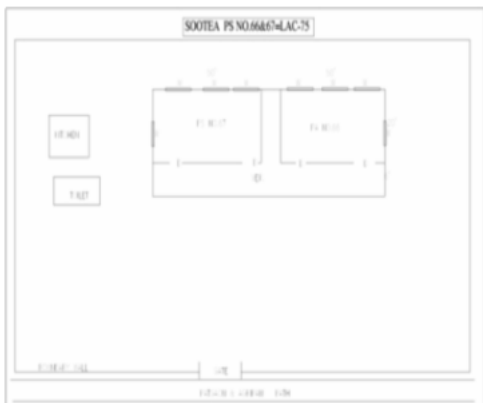

নিৰ্বাচক পঞ্জীয়ন বিষয়াৰ স্বাক্ষৰ

Nazri Naksha

Google Map View

Polling Station Building Front View

ভোটগ্ৰহন কেন্দ্ৰৰ সন্মুখৰ দৃশ্য

Cad View

Key MAP View

1 নাম : লাল মুণ্ডা পিতাৰ নাম: বিজু মুণ্ডা ঘৰ নং : 1 বয়স : 72 লিঙ্গ : পুৰুষ	GLK5334565 ফটো উপলব্ধ	2 নাম : বাজেশ মুণ্ডা পিতাৰ নাম: বিজু মুণ্ডা ঘৰ নং : 1 বয়স : 60 লিঙ্গ : পুৰুষ	GLK5334587 ফটো উপলব্ধ	3 নাম : ছমাৰী মুণ্ডা স্বামীৰ নাম: বাজেশ মুণ্ডা ঘৰ নং : 1 বয়স : 55 লিঙ্গ : মহিলা	GLK5334598 ফটো উপলব্ধ
4 নাম : হীৰেন মুণ্ডা পিতাৰ নাম: লালু মুণ্ডা ঘৰ নং : 1 বয়স : 42 লিঙ্গ : পুৰুষ	GLK5334601 ফটো উপলব্ধ	5 নাম : ভূট মুণ্ডা পিতাৰ নাম: লালু মুণ্ডা ঘৰ নং : 1 বয়স : 34 লিঙ্গ : পুৰুষ	GLK0407510 ফটো উপলব্ধ	6 নাম : পুকল মুণ্ডা পিতাৰ নাম: লালু মুণ্ডা ঘৰ নং : 01 বয়স : 31 লিঙ্গ : পুৰুষ	GLK0407627 ফটো উপলব্ধ
7 নাম : চমাৰী মুণ্ডা স্বামীৰ নাম: মোহন মুণ্ডা ঘৰ নং : 1 বয়স : 30 লিঙ্গ : মহিলা	GLK2160238 ফটো উপলব্ধ	S 8 নাম : হাচিনা মুণ্ডা পিতাৰ নাম: বাজেশ মুণ্ডা ঘৰ নং : 1 বয়স : 29 লিঙ্গ : মহিলা	GLK0173815 ফটো উপলব্ধ	9 নাম : বাবু মুণ্ডা পিতাৰ নাম: লালু মুণ্ডা ঘৰ নং : 1 বয়স : 28 লিঙ্গ : পুৰুষ	GLK0407643 ফটো উপলব্ধ
S 10 নাম : জোনাকী মুণ্ডা পিতাৰ নাম: বাজেশ মুণ্ডা ঘৰ নং : 1 বয়স : 27 লিঙ্গ : মহিলা	GLK0174524 ফটো উপলব্ধ	11 নাম : বীনা মুণ্ডা স্বামীৰ নাম: নো মুণ্ডা ঘৰ নং : 2 বয়স : 65 লিঙ্গ : মহিলা	GLK5334623 ফটো উপলব্ধ	12 নাম : বিৰছা মুণ্ডা পিতাৰ নাম: নো মুণ্ডা ঘৰ নং : 2 বয়স : 47 লিঙ্গ : পুৰুষ	GLK5334645 ফটো উপলব্ধ
13 নাম : পৰণ মুণ্ডা পিতাৰ নাম: নু মুণ্ডা ঘৰ নং : 2 বয়স : 37 লিঙ্গ : পুৰুষ	GLK0402362 ফটো উপলব্ধ	14 নাম : এতোৱা মুণ্ডা পিতাৰ নাম: নো মুণ্ডা ঘৰ নং : 2 বয়স : 36 লিঙ্গ : পুৰুষ	GLK0055566 ফটো উপলব্ধ	15 নাম : বিমল মুণ্ডা পিতাৰ নাম: বীয়া মুণ্ডা ঘৰ নং : 2 বয়স : 34 লিঙ্গ : পুৰুষ	GLK0287995 ফটো উপলব্ধ
16 নাম : সীতা মুণ্ডা স্বামীৰ নাম: এতোৱা মুণ্ডা ঘৰ নং : 2 বয়স : 33 লিঙ্গ : মহিলা	GLK0174821 ফটো উপলব্ধ	17 নাম : চাৰাহ মগৰ স্বামীৰ নাম: সঞ্জয় মগৰ ঘৰ নং : 2 বয়স : 30 লিঙ্গ : মহিলা	OVA0028902 ফটো উপলব্ধ	18 নাম : সবিতা মুণ্ডা স্বামীৰ নাম: পুৰন মুণ্ডা ঘৰ নং : 2 বয়স : 29 লিঙ্গ : মহিলা	GLK1414309 ফটো উপলব্ধ
19 নাম : বিস্তী ভক্তা মুণ্ডা স্বামীৰ নাম: বিমল মুণ্ডা ঘৰ নং : 02 বয়স : 26 লিঙ্গ : মহিলা	GLK0578930 ফটো উপলব্ধ	20 নাম : পুৰন মুণ্ডা পিতাৰ নাম: বিজু মুণ্ডা ঘৰ নং : 0 বয়স : 67 লিঙ্গ : পুৰুষ	GLK5334656 ফটো উপলব্ধ	21 নাম : গাংগী মুণ্ডা স্বামীৰ নাম: পুৰন মুণ্ডা ঘৰ নং : 0 বয়স : 65 লিঙ্গ : মহিলা	GLK5334667 ফটো উপলব্ধ
22 নাম : ৰোশানী মুণ্ডা স্বামীৰ নাম: জলেশ্বৰ মুণ্ডা ঘৰ নং : 0 বয়স : 42 লিঙ্গ : মহিলা	GLK5334689 ফটো উপলব্ধ	23 নাম : ৰাজু মুণ্ডা পিতাৰ নাম: পুৰন মুণ্ডা ঘৰ নং : 0 বয়স : 34 লিঙ্গ : পুৰুষ	GLK0273037 ফটো উপলব্ধ	24 নাম : কল্পনা মুণ্ডা স্বামীৰ নাম: ৰাজু মুণ্ডা ঘৰ নং : 0 বয়স : 31 লিঙ্গ : মহিলা	GLK0273326 ফটো উপলব্ধ
25 নাম : চংকু মুণ্ডা পিতাৰ নাম: জুনস মুণ্ডা ঘৰ নং : 0 বয়স : 31 লিঙ্গ : পুৰুষ	GLK1352079 ফটো উপলব্ধ	26 নাম : সঞ্জয় মুণ্ডা পিতাৰ নাম: জলেশ্বৰ মুণ্ডা ঘৰ নং : 0 বয়স : 24 লিঙ্গ : পুৰুষ	GLK0526004 ফটো উপলব্ধ	27 নাম : জোনাচ চুৰিন পিতাৰ নাম: চালু চুৰিন ঘৰ নং : 8 বয়স : 57 লিঙ্গ : পুৰুষ	GLK5334690 ফটো উপলব্ধ
28 নাম : সংগীতা চুৰিন স্বামীৰ নাম: জোনাচ চুৰিন ঘৰ নং : 8 বয়স : 39 লিঙ্গ : মহিলা	GLK5334714 ফটো উপলব্ধ	29 নাম : কালিয়ান লকড়া পিতাৰ নাম: বোবাহ লকড়া ঘৰ নং : 5 বয়স : 75 লিঙ্গ : পুৰুষ	GLK5334725 ফটো উপলব্ধ	30 নাম : ভাৰটী লকড়া স্বামীৰ নাম: কালিয়ান লকড়া ঘৰ নং : 5 বয়স : 70 লিঙ্গ : মহিলা	GLK5334736 ফটো উপলব্ধ