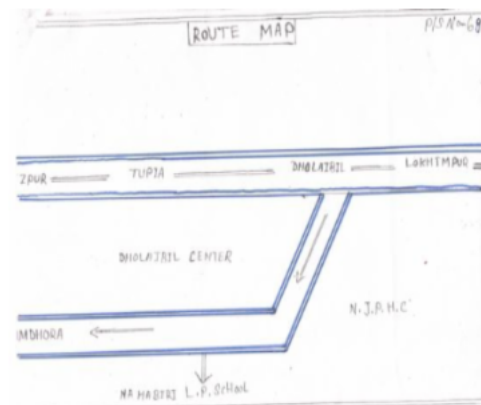

নিৰ্বাচক পঞ্জীয়ন বিষয়াৰ স্বাক্ষৰ

Nazri Naksha

Google Map View

Polling Station Building Front View

ভোটগ্ৰহন কেন্দ্ৰৰ সন্মুখৰ দৃশ্য

Cad View

Key MAP View

1 নাম : চিৰঞ্জীৱ ভট্টৰায় পিতাৰ নাম: ৰুদ্ৰ ভট্টৰায় ঘৰ নং : 1 বয়স : 59 লিঙ্গ : পুৰুষ	GLK5436613 ফটো উপলব্ধ	2 নাম : চাম্পা ভট্টৰাই স্বামীৰ নাম: চিৰঞ্জীৱ ভট্টৰাই ঘৰ নং : 1 বয়স : 46 লিঙ্গ : মহিলা	GLK5436624 ফটো উপলব্ধ	3 নাম : চন্দনা দেৱী পিতাৰ নাম: চিৰঞ্জীৱ ভট্টৰাই ঘৰ নং : 1 বয়স : 23 লিঙ্গ : মহিলা	GLK0604959 ফটো উপলব্ধ
4 নাম : সুনিতা তামাং পিতাৰ নাম: লাল বাহাদুৰ তামাং ঘৰ নং : 2 বয়স : 23 লিঙ্গ : মহিলা	GLK0605188 ফটো উপলব্ধ	5 নাম : তিলক পৰাজুলি পিতাৰ নাম: হৰিভক্ত পৰাজুলি ঘৰ নং : 3 বয়স : 59 লিঙ্গ : পুৰুষ	GLK5434639 ফটো উপলব্ধ	6 নাম : লিলা পৰাজুলি স্বামীৰ নাম: তিলক পৰাজুলি ঘৰ নং : 3 বয়স : 46 লিঙ্গ : মহিলা	GLK5434640 ফটো উপলব্ধ
7 নাম : বিশাল পৰাজুলি পিতাৰ নাম: তিলক পৰাজুলি ঘৰ নং : 3 বয়স : 27 লিঙ্গ : পুৰুষ	GLK0161794 ফটো উপলব্ধ	8 নাম : বৰ্ষা দেৱী পিতাৰ নাম: তিলক পৰাজুলি ঘৰ নং : 3 বয়স : 25 লিঙ্গ : মহিলা	GLK0469809 ফটো উপলব্ধ	9 নাম : বিদ্যা দেৱী পিতাৰ নাম: তিলক পৰাজুলি ঘৰ নং : 3 বয়স : 22 লিঙ্গ : মহিলা	GLK1369008 ফটো উপলব্ধ
10 নাম : মোহন পৰাজুলী পিতাৰ নাম: হৰিভক্ত পৰাজুলী ঘৰ নং : 4 বয়স : 53 লিঙ্গ : পুৰুষ	GLK5434651 ফটো উপলব্ধ	11 নাম : ৰূপা পৰাজুলী স্বামীৰ নাম: মোহন পৰাজুলি ঘৰ নং : 4 বয়স : 48 লিঙ্গ : মহিলা	GLK5434662 ফটো উপলব্ধ	12 নাম : চন্দা দেৱী পিতাৰ নাম: মোহন পৰাজুলী ঘৰ নং : 4 বয়স : 24 লিঙ্গ : মহিলা	GLK0469833 ফটো উপলব্ধ
13 নাম : অমীশা দেৱী পিতাৰ নাম: মোহন পৰাজুলী ঘৰ নং : 4 বয়স : 21 লিঙ্গ : মহিলা	GLK2359115 ফটো উপলব্ধ	14 নাম : পুষ্পা পৰাজুলী স্বামীৰ নাম: দিল্লীৰাম পৰাজুলি ঘৰ নং : 6 বয়স : 45 লিঙ্গ : মহিলা	GLK5434673 ফটো উপলব্ধ	15 নাম : বিবেক পৰাজুলি পিতাৰ নাম: ডিল্লীৰাম পৰাজুলি ঘৰ নং : 6 বয়স : 23 লিঙ্গ : পুৰুষ	GLK0610048 ফটো উপলব্ধ
16 নাম : নমিতা পৰাজুলী পিতাৰ নাম: দিল্লীৰাম পৰাজুলী ঘৰ নং : 6 বয়স : 20 লিঙ্গ : মহিলা	OVA0025486 ফটো উপলব্ধ	17 নাম : খল বাহাদুৰ কাৰ্কী পিতাৰ নাম: চেৰ বাহাদুৰ কাৰ্কী ঘৰ নং : 7 বয়স : 57 লিঙ্গ : পুৰুষ	GLK5434753 ফটো উপলব্ধ	18 নাম : টংকমায়া কাৰ্কী স্বামীৰ নাম: খল বাহাদুৰ কাৰ্কী ঘৰ নং : 7 বয়স : 50 লিঙ্গ : মহিলা	GLK5434764 ফটো উপলব্ধ
19 নাম : ভেচৰাজ কাৰ্কী পিতাৰ নাম: খল বাহাদুৰ কাৰ্কী ঘৰ নং : 7 বয়স : 28 লিঙ্গ : পুৰুষ	GLK0313122 ফটো উপলব্ধ	20 নাম : গোকুল কৰ্কী পিতাৰ নাম: খলবাহাদুৰ কাৰ্কী ঘৰ নং : 7 বয়স : 21 লিঙ্গ : পুৰুষ	GLK2384048 ফটো উপলব্ধ	S 21 নাম : জ্ঞান ৰাহাদুৰ ছেত্ৰী পিতাৰ নাম: পৃথিৱীৰাজ ছেত্ৰী ঘৰ নং : 7 বয়স : 66 লিঙ্গ : পুৰুষ	GLK0526749 ফটো উপলব্ধ
22 নাম : নুমা দেৱী স্বামীৰ নাম: নৰ বাহাদুৰ নেৱাৰ ঘৰ নং : 8 বয়স : 57 লিঙ্গ : মহিলা	GLK5434968 ফটো উপলব্ধ	23 নাম : জীবন নেৱাৰ পিতাৰ নাম: নৰ বাহাদুৰ নেৱাৰ ঘৰ নং : 8 বয়স : 42 লিঙ্গ : পুৰুষ	GLK5434979 ফটো উপলব্ধ	24 নাম : ৰুহিনী নেৱাৰ স্বামীৰ নাম: জীবন নেৱাৰ ঘৰ নং : 8 বয়স : 40 লিঙ্গ : মহিলা	GLK5434980 ফটো উপলব্ধ
25 নাম : সঞ্জীৱ নেৱাৰ পিতাৰ নাম: নৰবাহাদুৰ নেৱাৰ ঘৰ নং : 8 বয়স : 40 লিঙ্গ : পুৰুষ	GLK5434991 ফটো উপলব্ধ	26 নাম : নিৰ্মলা দেৱী পিতাৰ নাম: জীবন নেৱাৰ ঘৰ নং : 8 বয়স : 20 লিঙ্গ : মহিলা	OVA0104828 ফটো উপলব্ধ	27 নাম : ৰুদ্ৰ কাৰ্কী পিতাৰ নাম: টেক বাহাদুৰ কাৰ্কী ঘৰ নং : 9 বয়স : 50 লিঙ্গ : পুৰুষ	GLK5434719 ফটো উপলব্ধ
28 নাম : হিমা দেৱী স্বামীৰ নাম: ৰুদ্ৰ কাৰ্কী ঘৰ নং : 9 বয়স : 44 লিঙ্গ : মহিলা	GLK5439690 ফটো উপলব্ধ	29 নাম : সাৰদা দেৱী পিতাৰ নাম: ৰুদ্ৰ কাৰ্কী ঘৰ নং : 9 বয়স : 19 লিঙ্গ : মহিলা	OVA0105114 ফটো উপলব্ধ	30 নাম : তেজ বাহাদুৰ ছেত্ৰী পিতাৰ নাম: গনেশ বাহাদুৰ ছেত্ৰী ঘৰ নং : 10 বয়স : 56 লিঙ্গ : পুৰুষ	GLK5435201 ফটো উপলব্ধ