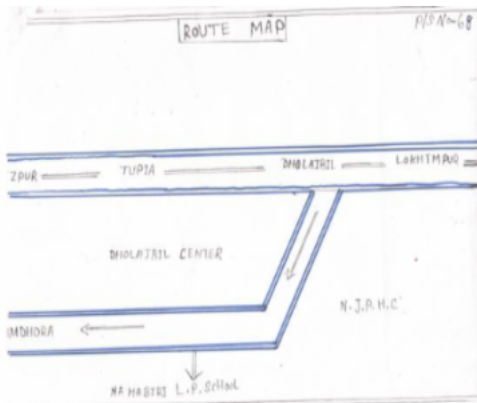

Nazri Naksha