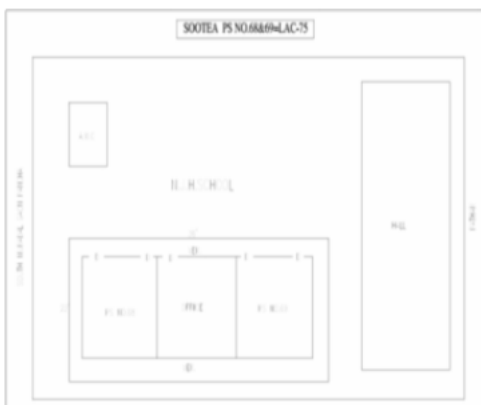

নিৰ্বাচক পঞ্জীয়ন বিষয়াৰ স্বাক্ষৰ

Nazri Naksha

Google Map View

Polling Station Building Front View

ভোটগ্ৰহন কেন্দ্ৰৰ সন্মুখৰ দৃশ্য

Cad View

Key MAP View

1 নাম : চিৰঞ্জীৱ ভট্টৰায় পিতাৰ নাম: ৰুদ্ৰ ভট্টৰায় ঘৰ নং : 1 বয়স : 59 লিঙ্গ : পুৰুষ	GLK5436613 ফটো উপলব্ধ	2 নাম : চাম্পা ভট্টৰাই স্বামীৰ নাম: চিৰঞ্জীৱ ভট্টৰাই ঘৰ নং : 1 বয়স : 46 লিঙ্গ : মহিলা	GLK5436624 ফটো উপলব্ধ	3 নাম : চন্দনা দেৱী পিতাৰ নাম: চিৰঞ্জীৱ ভট্টৰাই ঘৰ নং : 1 বয়স : 23 লিঙ্গ : মহিলা	GLK0604959 ফটো উপলব্ধ
4 নাম : সুনিতা তামাং পিতাৰ নাম: লাল বাহাদুৰ তামাং ঘৰ নং : 2 বয়স : 23 লিঙ্গ : মহিলা	GLK0605188 ফটো উপলব্ধ	5 নাম : তিলক পৰাজুলি পিতাৰ নাম: হৰিভক্ত পৰাজুলি ঘৰ নং : 3 বয়স : 59 লিঙ্গ : পুৰুষ	GLK5434639 ফটো উপলব্ধ	6 নাম : লিলা পৰাজুলি স্বামীৰ নাম: তিলক পৰাজুলি ঘৰ নং : 3 বয়স : 46 লিঙ্গ : মহিলা	GLK5434640 ফটো উপলব্ধ
7 নাম : বিশাল পৰাজুলি পিতাৰ নাম: তিলক পৰাজুলি ঘৰ নং : 3 বয়স : 27 লিঙ্গ : পুৰুষ	GLK0161794 ফটো উপলব্ধ	8 নাম : বৰ্ষা দেৱী পিতাৰ নাম: তিলক পৰাজুলি ঘৰ নং : 3 বয়স : 25 লিঙ্গ : মহিলা	GLK0469809 ফটো উপলব্ধ	9 নাম : বিদ্যা দেৱী পিতাৰ নাম: তিলক পৰাজুলি ঘৰ নং : 3 বয়স : 22 লিঙ্গ : মহিলা	GLK1369008 ফটো উপলব্ধ
10 নাম : মোহন পৰাজুলী পিতাৰ নাম: হৰিভক্ত পৰাজুলী ঘৰ নং : 4 বয়স : 53 লিঙ্গ : পুৰুষ	GLK5434651 ফটো উপলব্ধ	11 নাম : ৰূপা পৰাজুলী স্বামীৰ নাম: মোহন পৰাজুলি ঘৰ নং : 4 বয়স : 48 লিঙ্গ : মহিলা	GLK5434662 ফটো উপলব্ধ	12 নাম : চন্দা দেৱী পিতাৰ নাম: মোহন পৰাজুলী ঘৰ নং : 4 বয়স : 24 লিঙ্গ : মহিলা	GLK0469833 ফটো উপলব্ধ
13 নাম : অমীশা দেৱী পিতাৰ নাম: মোহন পৰাজুলী ঘৰ নং : 4 বয়স : 21 লিঙ্গ : মহিলা	GLK2359115 ফটো উপলব্ধ	14 নাম : পুষ্পা পৰাজুলী স্বামীৰ নাম: দিল্লীৰাম পৰাজুলি ঘৰ নং : 6 বয়স : 45 লিঙ্গ : মহিলা	GLK5434673 ফটো উপলব্ধ	15 নাম : বিবেক পৰাজুলি পিতাৰ নাম: ডিল্লীৰাম পৰাজুলি ঘৰ নং : 6 বয়স : 23 লিঙ্গ : পুৰুষ	GLK0610048 ফটো উপলব্ধ
16 নাম : নমিতা পৰাজুলী পিতাৰ নাম: দিল্লীৰাম পৰাজুলী ঘৰ নং : 6 বয়স : 20 লিঙ্গ : মহিলা	OVA0025486 ফটো উপলব্ধ	17 নাম : খল বাহাদুৰ কাৰ্কী পিতাৰ নাম: চেৰ বাহাদুৰ কাৰ্কী ঘৰ নং : 7 বয়স : 57 লিঙ্গ : পুৰুষ	GLK5434753 ফটো উপলব্ধ	18 নাম : টংকমায়া কাৰ্কী স্বামীৰ নাম: খল বাহাদুৰ কাৰ্কী ঘৰ নং : 7 বয়স : 50 লিঙ্গ : মহিলা	GLK5434764 ফটো উপলব্ধ
19 নাম : ভেচৰাজ কাৰ্কী পিতাৰ নাম: খল বাহাদুৰ কাৰ্কী ঘৰ নং : 7 বয়স : 28 লিঙ্গ : পুৰুষ	GLK0313122 ফটো উপলব্ধ	20 নাম : গোকুল কৰ্কী পিতাৰ নাম: খলবাহাদুৰ কাৰ্কী ঘৰ নং : 7 বয়স : 21 লিঙ্গ : পুৰুষ	GLK2384048 ফটো উপলব্ধ	S 21 নাম : জ্ঞান ৰাহাদুৰ ছেত্ৰী পিতাৰ নাম: পৃথিৱীৰাজ ছেত্ৰী ঘৰ নং : 7 বয়স : 66 লিঙ্গ : পুৰুষ	GLK0526749 ফটো উপলব্ধ
22 নাম : নুমা দেৱী স্বামীৰ নাম: নৰ বাহাদুৰ নেৱাৰ ঘৰ নং : 8 বয়স : 57 লিঙ্গ : মহিলা	GLK5434968 ফটো উপলব্ধ	23 নাম : জীবন নেৱাৰ পিতাৰ নাম: নৰ বাহাদুৰ নেৱাৰ ঘৰ নং : 8 বয়স : 42 লিঙ্গ : পুৰুষ	GLK5434979 ফটো উপলব্ধ	24 নাম : ৰুহিনী নেৱাৰ স্বামীৰ নাম: জীবন নেৱাৰ ঘৰ নং : 8 বয়স : 40 লিঙ্গ : মহিলা	GLK5434980 ফটো উপলব্ধ
25 নাম : সঞ্জীৱ নেৱাৰ পিতাৰ নাম: নৰবাহাদুৰ নেৱাৰ ঘৰ নং : 8 বয়স : 40 লিঙ্গ : পুৰুষ	GLK5434991 ফটো উপলব্ধ	26 নাম : নিৰ্মলা দেৱী পিতাৰ নাম: জীবন নেৱাৰ ঘৰ নং : 8 বয়স : 20 লিঙ্গ : মহিলা	OVA0104828 ফটো উপলব্ধ	27 নাম : ৰুদ্ৰ কাৰ্কী পিতাৰ নাম: টেক বাহাদুৰ কাৰ্কী ঘৰ নং : 9 বয়স : 50 লিঙ্গ : পুৰুষ	GLK5434719 ফটো উপলব্ধ
28 নাম : হিমা দেৱী স্বামীৰ নাম: ৰুদ্ৰ কাৰ্কী ঘৰ নং : 9 বয়স : 44 লিঙ্গ : মহিলা	GLK5439690 ফটো উপলব্ধ	29 নাম : সাৰদা দেৱী পিতাৰ নাম: ৰুদ্ৰ কাৰ্কী ঘৰ নং : 9 বয়স : 19 লিঙ্গ : মহিলা	OVA0105114 ফটো উপলব্ধ	30 নাম : তেজ বাহাদুৰ ছেত্ৰী পিতাৰ নাম: গনেশ বাহাদুৰ ছেত্ৰী ঘৰ নং : 10 বয়স : 56 লিঙ্গ : পুৰুষ	GLK5435201 ফটো উপলব্ধ