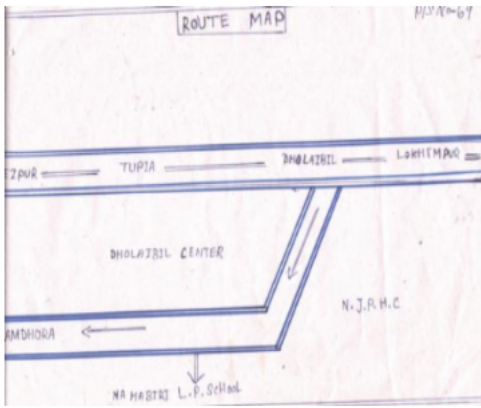

Nazri Naksha