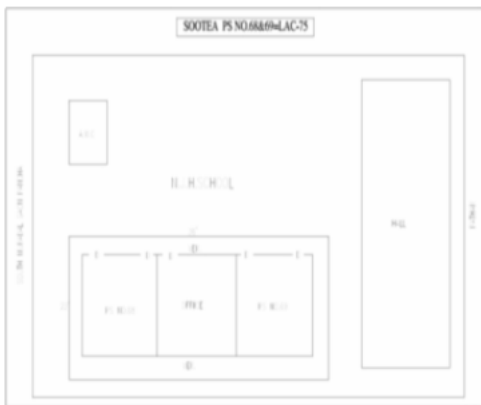

নিৰ্বাচক পঞ্জীয়ন বিষয়াৰ স্বাক্ষৰ

Nazri Naksha

Google Map View

Polling Station Building Front View

ভোটগ্ৰহন কেন্দ্ৰৰ সন্মুখৰ দৃশ্য

Cad View

Key MAP View

1 নাম : দেবমায়ী নেৱাৰ স্বামীৰ নাম: পদ্ম বাহাদুৰ নেৱাৰ ঘৰ নং : 1 বয়স : 68 লিঙ্গ : মহিলা	GLK5534612 ফটো উপলব্ধ	2 নাম : বল বাহাদুৰ নেৱাৰ পিতাৰ নাম: পদ্ম বাহাদুৰ নেৱাৰ ঘৰ নং : 1 বয়স : 42 লিঙ্গ : পুৰুষ	GLK5534623 ফটো উপলব্ধ	#2 3 নাম : এম কুমাৰ নেৱাৰ পিতাৰ নাম: পদ্ম নেৱাৰ ঘৰ নং : 1 বয়স : 40 লিঙ্গ : পুৰুষ	GLK5534634 ফটো উপলব্ধ
4 নাম : ক্ষেম প্ৰসাদ নেৱাৰ পিতাৰ নাম: পদ্ম বাহাদুৰ নেৱাৰ ঘৰ নং : 1 বয়স : 38 লিঙ্গ : পুৰুষ	GLK5534645 ফটো উপলব্ধ	5 নাম : ৰাম প্ৰসাদ নেৱাৰ পিতাৰ নাম: পদ্ম বাহাদুৰ নেৱাৰ ঘৰ নং : 1 বয়স : 36 লিঙ্গ : পুৰুষ	GLK5534656 ফটো উপলব্ধ	6 নাম : স্বপ্না নেৱাৰ স্বামীৰ নাম: বল বাহাদুৰ নেৱাৰ ঘৰ নং : 1 বয়স : 36 লিঙ্গ : মহিলা	GLK0173864 ফটো উপলব্ধ
7 নাম : জোনিতা নেৱাৰ স্বামীৰ নাম: ক্ষেম প্ৰসাদ নেৱাৰ ঘৰ নং : 1 বয়স : 28 লিঙ্গ : মহিলা	GLK0577304 ফটো উপলব্ধ	8 নাম : চমৰা মুণ্ডা পিতাৰ নাম: নিতু মুণ্ডা ঘৰ নং : 2 বয়স : 59 লিঙ্গ : পুৰুষ	GLK5534667 ফটো উপলব্ধ	E 9 নাম : ৰিণা মুণ্ডা স্বামীৰ নাম: চমৰা মুণ্ডা ঘৰ নং : 2 বয়স : 52 লিঙ্গ : মহিলা	GLK0420661 ফটো উপলব্ধ
10 নাম : প্ৰেম মুণ্ডা পিতাৰ নাম: নিতু মুণ্ডা ঘৰ নং : 2 বয়স : 44 লিঙ্গ : পুৰুষ	GLK0236786 ফটো উপলব্ধ	11 নাম : জুনাই মুণ্ডা স্বামীৰ নাম: মানিয়া সিং মুণ্ডা ঘৰ নং : 2 বয়স : 39 লিঙ্গ : মহিলা	GLK0236927 ফটো উপলব্ধ	12 নাম : ৰেখা মুণ্ডা স্বামীৰ নাম: প্ৰেম মুণ্ডা ঘৰ নং : 2 বয়স : 39 লিঙ্গ : মহিলা	GLK0468157 ফটো উপলব্ধ
13 নাম : বিনীতা দেৱী স্বামীৰ নাম: ঈশ্বৰ উপাধ্যায় ঘৰ নং : 2 বয়স : 28 লিঙ্গ : মহিলা	GLK0468140 ফটো উপলব্ধ	14 নাম : কিশন মুণ্ডা পিতাৰ নাম: চমৰা মুণ্ডা ঘৰ নং : 2 বয়স : 27 লিঙ্গ : পুৰুষ	GLK0413930 ফটো উপলব্ধ	15 নাম : আৰিৰ মুণ্ডা পিতাৰ নাম: মানিয়া সিং মুণ্ডা ঘৰ নং : 2 বয়স : 24 লিঙ্গ : পুৰুষ	GLK0468058 ফটো উপলব্ধ
16 নাম : বিজয় মুণ্ডা পিতাৰ নাম: চমৰা মুণ্ডা ঘৰ নং : 2 বয়স : 24 লিঙ্গ : পুৰুষ	GLK0468124 ফটো উপলব্ধ	17 নাম : আশা উপাধ্যায় স্বামীৰ নাম: কৃষ্ণ উপাধ্যায় ঘৰ নং : 3 বয়স : 55 লিঙ্গ : মহিলা	GLK5534690 ফটো উপলব্ধ	18 নাম : মহেন্দ্ৰ উপাধ্যায় পিতাৰ নাম: কৃষ্ণ উপাধ্যায় ঘৰ নং : 3 বয়স : 42 লিঙ্গ : পুৰুষ	GLK5534703 ফটো উপলব্ধ
19 নাম : ৰুলি উপাধ্যায় স্বামীৰ নাম: মহেন্দ্ৰ উপাধ্যায় ঘৰ নং : 3 বয়স : 40 লিঙ্গ : মহিলা	GLK5534714 ফটো উপলব্ধ	20 নাম : ঈশ্বৰ উপাধ্যায় পিতাৰ নাম: কৃষ্ণ উপাধ্যায় ঘৰ নং : 3 বয়স : 37 লিঙ্গ : পুৰুষ	GLK5534725 ফটো উপলব্ধ	21 নাম : ঘনশ্যাম চিকটেল পিতাৰ নাম: মহেন্দ্ৰ চিকটেল ঘৰ নং : 3 বয়স : 22 লিঙ্গ : পুৰুষ	GLK1367358 ফটো উপলব্ধ
22 নাম : নুমল সিক্টেল পিতাৰ নাম: মহেন্দ্ৰ সিক্টেল ঘৰ নং : 03 বয়স : 21 লিঙ্গ : পুৰুষ	GLK2393064 ফটো উপলব্ধ	23 নাম : থাম প্ৰচাদ কৰ্মাচাৰ্য পিতাৰ নাম: ৰুপ নাৰায়ণ প্ৰধান ঘৰ নং : 4 বয়স : 64 লিঙ্গ : পুৰুষ	GLK2348720 ফটো উপলব্ধ	24 নাম : টেক বাহাদুৰ নেৱাৰ পিতাৰ নাম: পদ্ম বাহাদুৰ নেৱাৰ ঘৰ নং : 8 বয়স : 63 লিঙ্গ : পুৰুষ	GLK5534736 ফটো উপলব্ধ
25 নাম : কল্পনা নেৱাৰ স্বামীৰ নাম: টেক বাহাদুৰ নেৱাৰ ঘৰ নং : 8 বয়স : 58 লিঙ্গ : মহিলা	GLK5534747 ফটো উপলব্ধ	26 নাম : ৰাজীৱ নেৱাৰ পিতাৰ নাম: টেক বাহাদুৰ নেৱাৰ ঘৰ নং : 8 বয়স : 38 লিঙ্গ : পুৰুষ	GLK5534769 ফটো উপলব্ধ	27 নাম : দুৰ্গা নেৱাৰ পিতাৰ নাম: পদ্ম বাহাদুৰ নেৱাৰ ঘৰ নং : 5 বয়স : 61 লিঙ্গ : পুৰুষ	GLK5534770 ফটো উপলব্ধ
28 নাম : ধনমায়ী নেৱাৰ স্বামীৰ নাম: দুৰ্গা নেৱাৰ ঘৰ নং : 5 বয়স : 59 লিঙ্গ : মহিলা	GLK5534781 ফটো উপলব্ধ	29 নাম : চন্দ্ৰ নেৱাৰ পিতাৰ নাম: দুৰ্গা নেৱাৰ ঘৰ নং : 5 বয়স : 39 লিঙ্গ : পুৰুষ	GLK5534805 ফটো উপলব্ধ	30 নাম : বাহু নেৱাৰ পিতাৰ নাম: দুৰ্গা নেৱাৰ ঘৰ নং : 5 বয়স : 34 লিঙ্গ : পুৰুষ	GLK5534816 ফটো উপলব্ধ