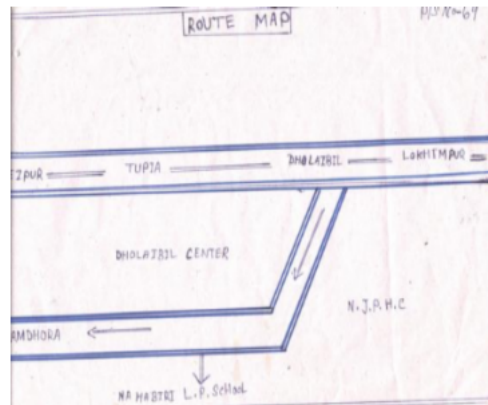

নিৰ্বাচক পঞ্জীয়ন বিষয়াৰ স্বাক্ষৰ

Nazri Naksha

Google Map View

Polling Station Building Front View

ভোটগ্ৰহন কেন্দ্ৰৰ সন্মুখৰ দৃশ্য

Cad View

Key MAP View

1 নাম : দেবমায়ী নেৱাৰ স্বামীৰ নাম: পদ্ম বাহাদুৰ নেৱাৰ ঘৰ নং : 1 বয়স : 68 লিঙ্গ : মহিলা	GLK5534612 ফটো উপলব্ধ	2 নাম : বল বাহাদুৰ নেৱাৰ পিতাৰ নাম: পদ্ম বাহাদুৰ নেৱাৰ ঘৰ নং : 1 বয়স : 42 লিঙ্গ : পুৰুষ	GLK5534623 ফটো উপলব্ধ	#2 3 নাম : এম কুমাৰ নেৱাৰ পিতাৰ নাম: পদ্ম নেৱাৰ ঘৰ নং : 1 বয়স : 40 লিঙ্গ : পুৰুষ	GLK5534634 ফটো উপলব্ধ
4 নাম : ক্ষেম প্ৰসাদ নেৱাৰ পিতাৰ নাম: পদ্ম বাহাদুৰ নেৱাৰ ঘৰ নং : 1 বয়স : 38 লিঙ্গ : পুৰুষ	GLK5534645 ফটো উপলব্ধ	5 নাম : ৰাম প্ৰসাদ নেৱাৰ পিতাৰ নাম: পদ্ম বাহাদুৰ নেৱাৰ ঘৰ নং : 1 বয়স : 36 লিঙ্গ : পুৰুষ	GLK5534656 ফটো উপলব্ধ	6 নাম : স্বপ্না নেৱাৰ স্বামীৰ নাম: বল বাহাদুৰ নেৱাৰ ঘৰ নং : 1 বয়স : 36 লিঙ্গ : মহিলা	GLK0173864 ফটো উপলব্ধ
7 নাম : জোনিতা নেৱাৰ স্বামীৰ নাম: ক্ষেম প্ৰসাদ নেৱাৰ ঘৰ নং : 1 বয়স : 28 লিঙ্গ : মহিলা	GLK0577304 ফটো উপলব্ধ	8 নাম : চমৰা মুণ্ডা পিতাৰ নাম: নিতু মুণ্ডা ঘৰ নং : 2 বয়স : 59 লিঙ্গ : পুৰুষ	GLK5534667 ফটো উপলব্ধ	E 9 নাম : ৰিণা মুণ্ডা স্বামীৰ নাম: চমৰা মুণ্ডা ঘৰ নং : 2 বয়স : 52 লিঙ্গ : মহিলা	GLK0420661 ফটো উপলব্ধ
10 নাম : প্ৰেম মুণ্ডা পিতাৰ নাম: নিতু মুণ্ডা ঘৰ নং : 2 বয়স : 44 লিঙ্গ : পুৰুষ	GLK0236786 ফটো উপলব্ধ	11 নাম : জুনাই মুণ্ডা স্বামীৰ নাম: মানিয়া সিং মুণ্ডা ঘৰ নং : 2 বয়স : 39 লিঙ্গ : মহিলা	GLK0236927 ফটো উপলব্ধ	12 নাম : ৰেখা মুণ্ডা স্বামীৰ নাম: প্ৰেম মুণ্ডা ঘৰ নং : 2 বয়স : 39 লিঙ্গ : মহিলা	GLK0468157 ফটো উপলব্ধ
13 নাম : বিনীতা দেৱী স্বামীৰ নাম: ঈশ্বৰ উপাধ্যায় ঘৰ নং : 2 বয়স : 28 লিঙ্গ : মহিলা	GLK0468140 ফটো উপলব্ধ	14 নাম : কিশন মুণ্ডা পিতাৰ নাম: চমৰা মুণ্ডা ঘৰ নং : 2 বয়স : 27 লিঙ্গ : পুৰুষ	GLK0413930 ফটো উপলব্ধ	15 নাম : আৰিৰ মুণ্ডা পিতাৰ নাম: মানিয়া সিং মুণ্ডা ঘৰ নং : 2 বয়স : 24 লিঙ্গ : পুৰুষ	GLK0468058 ফটো উপলব্ধ
16 নাম : বিজয় মুণ্ডা পিতাৰ নাম: চমৰা মুণ্ডা ঘৰ নং : 2 বয়স : 24 লিঙ্গ : পুৰুষ	GLK0468124 ফটো উপলব্ধ	17 নাম : আশা উপাধ্যায় স্বামীৰ নাম: কৃষ্ণ উপাধ্যায় ঘৰ নং : 3 বয়স : 55 লিঙ্গ : মহিলা	GLK5534690 ফটো উপলব্ধ	18 নাম : মহেন্দ্ৰ উপাধ্যায় পিতাৰ নাম: কৃষ্ণ উপাধ্যায় ঘৰ নং : 3 বয়স : 42 লিঙ্গ : পুৰুষ	GLK5534703 ফটো উপলব্ধ
19 নাম : ৰুলি উপাধ্যায় স্বামীৰ নাম: মহেন্দ্ৰ উপাধ্যায় ঘৰ নং : 3 বয়স : 40 লিঙ্গ : মহিলা	GLK5534714 ফটো উপলব্ধ	20 নাম : ঈশ্বৰ উপাধ্যায় পিতাৰ নাম: কৃষ্ণ উপাধ্যায় ঘৰ নং : 3 বয়স : 37 লিঙ্গ : পুৰুষ	GLK5534725 ফটো উপলব্ধ	21 নাম : ঘনশ্যাম চিকটেল পিতাৰ নাম: মহেন্দ্ৰ চিকটেল ঘৰ নং : 3 বয়স : 22 লিঙ্গ : পুৰুষ	GLK1367358 ফটো উপলব্ধ
22 নাম : নুমল সিক্টেল পিতাৰ নাম: মহেন্দ্ৰ সিক্টেল ঘৰ নং : 03 বয়স : 21 লিঙ্গ : পুৰুষ	GLK2393064 ফটো উপলব্ধ	23 নাম : থাম প্ৰচাদ কৰ্মাচাৰ্য পিতাৰ নাম: ৰুপ নাৰায়ণ প্ৰধান ঘৰ নং : 4 বয়স : 64 লিঙ্গ : পুৰুষ	GLK2348720 ফটো উপলব্ধ	24 নাম : টেক বাহাদুৰ নেৱাৰ পিতাৰ নাম: পদ্ম বাহাদুৰ নেৱাৰ ঘৰ নং : 8 বয়স : 63 লিঙ্গ : পুৰুষ	GLK5534736 ফটো উপলব্ধ
25 নাম : কল্পনা নেৱাৰ স্বামীৰ নাম: টেক বাহাদুৰ নেৱাৰ ঘৰ নং : 8 বয়স : 58 লিঙ্গ : মহিলা	GLK5534747 ফটো উপলব্ধ	26 নাম : ৰাজীৱ নেৱাৰ পিতাৰ নাম: টেক বাহাদুৰ নেৱাৰ ঘৰ নং : 8 বয়স : 38 লিঙ্গ : পুৰুষ	GLK5534769 ফটো উপলব্ধ	27 নাম : দুৰ্গা নেৱাৰ পিতাৰ নাম: পদ্ম বাহাদুৰ নেৱাৰ ঘৰ নং : 5 বয়স : 61 লিঙ্গ : পুৰুষ	GLK5534770 ফটো উপলব্ধ
28 নাম : ধনমায়ী নেৱাৰ স্বামীৰ নাম: দুৰ্গা নেৱাৰ ঘৰ নং : 5 বয়স : 59 লিঙ্গ : মহিলা	GLK5534781 ফটো উপলব্ধ	29 নাম : চন্দ্ৰ নেৱাৰ পিতাৰ নাম: দুৰ্গা নেৱাৰ ঘৰ নং : 5 বয়স : 39 লিঙ্গ : পুৰুষ	GLK5534805 ফটো উপলব্ধ	30 নাম : বাহু নেৱাৰ পিতাৰ নাম: দুৰ্গা নেৱাৰ ঘৰ নং : 5 বয়স : 34 লিঙ্গ : পুৰুষ	GLK5534816 ফটো উপলব্ধ