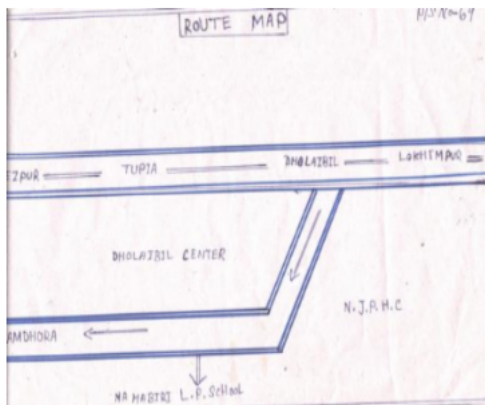

Nazri Naksha