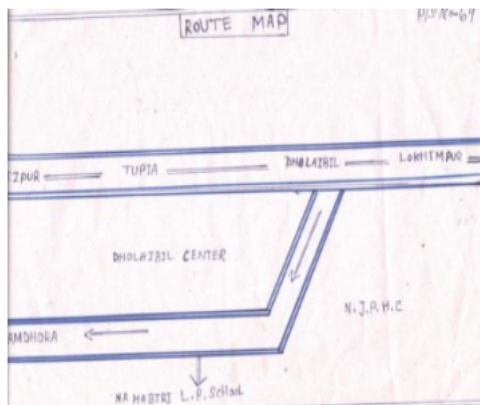

নিৰ্বাচক পঞ্জীয়ন বিষয়াৰ স্বাক্ষৰ

Nazri Naksha

Google Map View

Polling Station Building Front View

ভোটগ্ৰহন কেন্দ্ৰৰ সন্মুখৰ দৃশ্য

Cad View

Key MAP View

1 নাম : সমাৰী মুৰা স্বামীৰ নাম: কানাই মুৰা ঘৰ নং : 1 বয়স : 62 লিঙ্গ : মহিলা	GLK5634560 ফটো উপলব্ধ	2 নাম : কান্দনী মুৰা স্বামীৰ নাম: সমাৰী মুৰা ঘৰ নং : 1 বয়স : 60 লিঙ্গ : মহিলা	GLK5634571 ফটো উপলব্ধ	3 নাম : বিৰচা মুৰা পিতাৰ নাম: সমা মুৰা ঘৰ নং : 1 বয়স : 30 লিঙ্গ : পুৰুষ	GLK0173716 ফটো উপলব্ধ
4 নাম : ববিতা মুৰা স্বামীৰ নাম: বিৰচা মুৰা মুৰা ঘৰ নং : 1 বয়স : 28 লিঙ্গ : মহিলা	GLK2370567 ফটো উপলব্ধ	5 নাম : বঙ্গীত মুৰা পিতাৰ নাম: সমা মুৰা ঘৰ নং : 1 বয়স : 27 লিঙ্গ : পুৰুষ	GLK0174565 ফটো উপলব্ধ	6 নাম : ছোকাৰী মুৰা স্বামীৰ নাম: লদ্র মুৰা ঘৰ নং : 2 বয়স : 67 লিঙ্গ : মহিলা	GLK5634617 ফটো উপলব্ধ
7 নাম : বাম মুণ্ডা পিতাৰ নাম: ল্র মুণ্ড ঘৰ নং : 2 বয়স : 35 লিঙ্গ : পুৰুষ	GLK0237198 ফটো উপলব্ধ	8 নাম : ভৰত মুণ্ডা পিতাৰ নাম: লদ্র মুণ্ডা ঘৰ নং : 2 বয়স : 34 লিঙ্গ : পুৰুষ	GLK0237297 ফটো উপলব্ধ	9 নাম : ললিতা মুণ্ডা পিতাৰ নাম: লদ্র মুণ্ডা ঘৰ নং : 2 বয়স : 27 লিঙ্গ : মহিলা	GLK0238386 ফটো উপলব্ধ
10 নাম : মাৰিয়াম মুৰা স্বামীৰ নাম: বাৰ্ম মুৰা ঘৰ নং : 2 বয়স : 26 লিঙ্গ : মহিলা	GLK0398370 ফটো উপলব্ধ	11 নাম : গীতা মুণ্ডা পিতাৰ নাম: বিৰছা মুণ্ডা ঘৰ নং : 2 বয়স : 24 লিঙ্গ : মহিলা	GLK0525428 ফটো উপলব্ধ	12 নাম : শত্ৰুঘ্ন মুড়া পিতাৰ নাম: লীধৰা মুড়া ঘৰ নং : 2 বয়স : 22 লিঙ্গ : পুৰুষ	OVA0027441 ফটো উপলব্ধ
13 নাম : ভদ মুৰা পিতাৰ নাম: গল্টু মুৰা ঘৰ নং : 3 বয়স : 67 লিঙ্গ : পুৰুষ	GLK5634640 ফটো উপলব্ধ	S 14 নাম : বুপা মুণ্ডা পিতাৰ নাম: ভদ্র মুণ্ডা ঘৰ নং : 3 বয়স : 30 লিঙ্গ : মহিলা	GLK0273748 ফটো উপলব্ধ	15 নাম : বিৰছা মুণ্ডা পিতাৰ নাম: ভদ্র মুণ্ডা ঘৰ নং : 3 বয়স : 24 লিঙ্গ : পুৰুষ	GLK0525253 ফটো উপলব্ধ
16 নাম : সত্য মুণ্ডা পিতাৰ নাম: ভাদ মুণ্ডা ঘৰ নং : 3 বয়স : 24 লিঙ্গ : পুৰুষ	GLK0525261 ফটো উপলব্ধ	17 নাম : মাংৰা মুৰা পিতাৰ নাম: কৰমসিং মুৰা ঘৰ নং : 8 বয়স : 87 লিঙ্গ : পুৰুষ	GLK5634684 ফটো উপলব্ধ	18 নাম : মংগলা মুৰা পিতাৰ নাম: মংগা মুৰা ঘৰ নং : 8 বয়স : 42 লিঙ্গ : পুৰুষ	GLK5634695 ফটো উপলব্ধ
19 নাম : মুনকি মুৰা স্বামীৰ নাম: মংগলা মুৰা ঘৰ নং : 8 বয়স : 40 লিঙ্গ : মহিলা	GLK5634708 ফটো উপলব্ধ	20 নাম : অজয় মুৰা পিতাৰ নাম: মংগলা মুণ্ডা মুণ্ডা ঘৰ নং : 8 বয়স : 21 লিঙ্গ : পুৰুষ	GLK2366383 ফটো উপলব্ধ	21 নাম : বিৰচী ওৰং স্বামীৰ নাম: জয়মংগল ওৰং ঘৰ নং : 5 বয়স : 57 লিঙ্গ : মহিলা	GLK5634731 ফটো উপলব্ধ
22 নাম : বিজয় ওৰং পিতাৰ নাম: জয়মংগল ওৰং ঘৰ নং : 5 বয়স : 40 লিঙ্গ : পুৰুষ	GLK5634742 ফটো উপলব্ধ	23 নাম : মনি ওৰাং স্বামীৰ নাম: চেনীৰাম ওৰাং ঘৰ নং : 5 বয়স : 29 লিঙ্গ : মহিলা	GLK0313296 ফটো উপলব্ধ	24 নাম : অমাহি ওৰাং স্বামীৰ নাম: বিজয় ওৰাং ঘৰ নং : 5 বয়স : 29 লিঙ্গ : মহিলা	GLK0120105 ফটো উপলব্ধ
25 নাম : চেনীৰাম ওৰাং পিতাৰ নাম: জয় মংগল ওৰাং ঘৰ নং : 5 বয়স : 28 লিঙ্গ : পুৰুষ	GLK0120469 ফটো উপলব্ধ	26 নাম : মনিৰাম মুৰা পিতাৰ নাম: কান্দু মুৰা ঘৰ নং : 6 বয়স : 45 লিঙ্গ : পুৰুষ	GLK5636099 ফটো উপলব্ধ	27 নাম : মিনা মুৰা স্বামীৰ নাম: মনিৰাম মুৰা ঘৰ নং : 6 বয়স : 41 লিঙ্গ : মহিলা	GLK5636102 ফটো উপলব্ধ
28 নাম : সিচিলিয়া মুৰা স্বামীৰ নাম: মাকুচ মুৰা ঘৰ নং : 9 বয়স : 80 লিঙ্গ : মহিলা	GLK5634797 ফটো উপলব্ধ	29 নাম : এলাৰুচ মুৰা পিতাৰ নাম: মাকুচ মুৰা ঘৰ নং : 9 বয়স : 57 লিঙ্গ : পুৰুষ	GLK5634800 ফটো উপলব্ধ	30 নাম : দমনিক হেমৰাজ পিতাৰ নাম: পিউচ হেমৰাজ ঘৰ নং : 9 বয়স : 57 লিঙ্গ : পুৰুষ	GLK5634764 ফটো উপলব্ধ