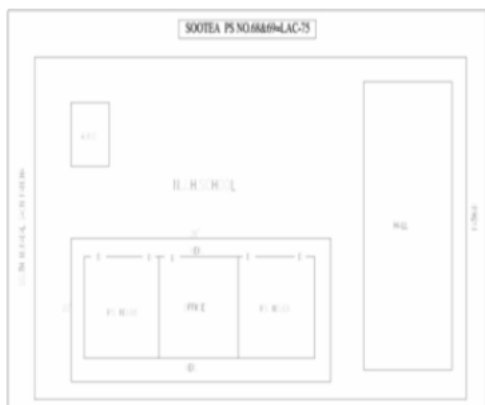

নিৰ্বাচক পঞ্জীয়ন বিষয়াৰ স্বাক্ষৰ

Nazri Naksha

Google Map View

Polling Station Building Front View

ভোটগ্ৰহন কেন্দ্ৰৰ সন্মুখৰ দৃশ্য

Cad View

Key MAP View

1 নাম : সমাৰী মুৰা স্বামীৰ নাম: কানাই মুৰা ঘৰ নং : 1 বয়স : 62 লিঙ্গ : মহিলা	GLK5634560 ফটো উপলব্ধ	2 নাম : কান্দনী মুৰা স্বামীৰ নাম: সমাৰী মুৰা ঘৰ নং : 1 বয়স : 60 লিঙ্গ : মহিলা	GLK5634571 ফটো উপলব্ধ	3 নাম : বিৰচা মুৰা পিতাৰ নাম: সমা মুৰা ঘৰ নং : 1 বয়স : 30 লিঙ্গ : পুৰুষ	GLK0173716 ফটো উপলব্ধ
4 নাম : ববিতা মুৰা স্বামীৰ নাম: বিৰচা মুৰা মুৰা ঘৰ নং : 1 বয়স : 28 লিঙ্গ : মহিলা	GLK2370567 ফটো উপলব্ধ	5 নাম : বঙ্গীত মুৰা পিতাৰ নাম: সমা মুৰা ঘৰ নং : 1 বয়স : 27 লিঙ্গ : পুৰুষ	GLK0174565 ফটো উপলব্ধ	6 নাম : ছোকাৰী মুৰা স্বামীৰ নাম: লদ্র মুৰা ঘৰ নং : 2 বয়স : 67 লিঙ্গ : মহিলা	GLK5634617 ফটো উপলব্ধ
7 নাম : বাম মুণ্ডা পিতাৰ নাম: ল্র মুণ্ড ঘৰ নং : 2 বয়স : 35 লিঙ্গ : পুৰুষ	GLK0237198 ফটো উপলব্ধ	8 নাম : ভৰত মুণ্ডা পিতাৰ নাম: লদ্র মুণ্ডা ঘৰ নং : 2 বয়স : 34 লিঙ্গ : পুৰুষ	GLK0237297 ফটো উপলব্ধ	9 নাম : ললিতা মুণ্ডা পিতাৰ নাম: লদ্র মুণ্ডা ঘৰ নং : 2 বয়স : 27 লিঙ্গ : মহিলা	GLK0238386 ফটো উপলব্ধ
10 নাম : মাৰিয়াম মুৰা স্বামীৰ নাম: বাৰ্ম মুৰা ঘৰ নং : 2 বয়স : 26 লিঙ্গ : মহিলা	GLK0398370 ফটো উপলব্ধ	11 নাম : গীতা মুণ্ডা পিতাৰ নাম: বিৰছা মুণ্ডা ঘৰ নং : 2 বয়স : 24 লিঙ্গ : মহিলা	GLK0525428 ফটো উপলব্ধ	12 নাম : শত্ৰুঘ্ন মুড়া পিতাৰ নাম: লীধৰা মুড়া ঘৰ নং : 2 বয়স : 22 লিঙ্গ : পুৰুষ	OVA0027441 ফটো উপলব্ধ
13 নাম : ভদ মুৰা পিতাৰ নাম: গল্টু মুৰা ঘৰ নং : 3 বয়স : 67 লিঙ্গ : পুৰুষ	GLK5634640 ফটো উপলব্ধ	S 14 নাম : বুপা মুণ্ডা পিতাৰ নাম: ভদ্র মুণ্ডা ঘৰ নং : 3 বয়স : 30 লিঙ্গ : মহিলা	GLK0273748 ফটো উপলব্ধ	15 নাম : বিৰছা মুণ্ডা পিতাৰ নাম: ভদ্র মুণ্ডা ঘৰ নং : 3 বয়স : 24 লিঙ্গ : পুৰুষ	GLK0525253 ফটো উপলব্ধ
16 নাম : সত্য মুণ্ডা পিতাৰ নাম: ভাদ মুণ্ডা ঘৰ নং : 3 বয়স : 24 লিঙ্গ : পুৰুষ	GLK0525261 ফটো উপলব্ধ	17 নাম : মাংৰা মুৰা পিতাৰ নাম: কৰমসিং মুৰা ঘৰ নং : 8 বয়স : 87 লিঙ্গ : পুৰুষ	GLK5634684 ফটো উপলব্ধ	18 নাম : মংগলা মুৰা পিতাৰ নাম: মংগা মুৰা ঘৰ নং : 8 বয়স : 42 লিঙ্গ : পুৰুষ	GLK5634695 ফটো উপলব্ধ
19 নাম : মুনকি মুৰা স্বামীৰ নাম: মংগলা মুৰা ঘৰ নং : 8 বয়স : 40 লিঙ্গ : মহিলা	GLK5634708 ফটো উপলব্ধ	20 নাম : অজয় মুৰা পিতাৰ নাম: মংগলা মুণ্ডা মুণ্ডা ঘৰ নং : 8 বয়স : 21 লিঙ্গ : পুৰুষ	GLK2366383 ফটো উপলব্ধ	21 নাম : বিৰচী ওৰং স্বামীৰ নাম: জয়মংগল ওৰং ঘৰ নং : 5 বয়স : 57 লিঙ্গ : মহিলা	GLK5634731 ফটো উপলব্ধ
22 নাম : বিজয় ওৰং পিতাৰ নাম: জয়মংগল ওৰং ঘৰ নং : 5 বয়স : 40 লিঙ্গ : পুৰুষ	GLK5634742 ফটো উপলব্ধ	23 নাম : মনি ওৰাং স্বামীৰ নাম: চেনীৰাম ওৰাং ঘৰ নং : 5 বয়স : 29 লিঙ্গ : মহিলা	GLK0313296 ফটো উপলব্ধ	24 নাম : অমাহি ওৰাং স্বামীৰ নাম: বিজয় ওৰাং ঘৰ নং : 5 বয়স : 29 লিঙ্গ : মহিলা	GLK0120105 ফটো উপলব্ধ
25 নাম : চেনীৰাম ওৰাং পিতাৰ নাম: জয় মংগল ওৰাং ঘৰ নং : 5 বয়স : 28 লিঙ্গ : পুৰুষ	GLK0120469 ফটো উপলব্ধ	26 নাম : মনিৰাম মুৰা পিতাৰ নাম: কান্দু মুৰা ঘৰ নং : 6 বয়স : 45 লিঙ্গ : পুৰুষ	GLK5636099 ফটো উপলব্ধ	27 নাম : মিনা মুৰা স্বামীৰ নাম: মনিৰাম মুৰা ঘৰ নং : 6 বয়স : 41 লিঙ্গ : মহিলা	GLK5636102 ফটো উপলব্ধ
28 নাম : সিচিলিয়া মুৰা স্বামীৰ নাম: মাকুচ মুৰা ঘৰ নং : 9 বয়স : 80 লিঙ্গ : মহিলা	GLK5634797 ফটো উপলব্ধ	29 নাম : এলাৰুচ মুৰা পিতাৰ নাম: মাকুচ মুৰা ঘৰ নং : 9 বয়স : 57 লিঙ্গ : পুৰুষ	GLK5634800 ফটো উপলব্ধ	30 নাম : দমনিক হেমৰাজ পিতাৰ নাম: পিউচ হেমৰাজ ঘৰ নং : 9 বয়স : 57 লিঙ্গ : পুৰুষ	GLK5634764 ফটো উপলব্ধ