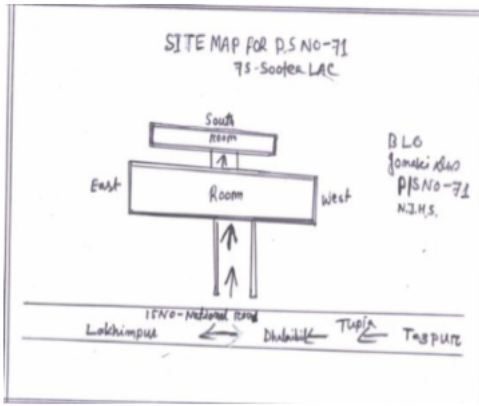

Nazri Naksha