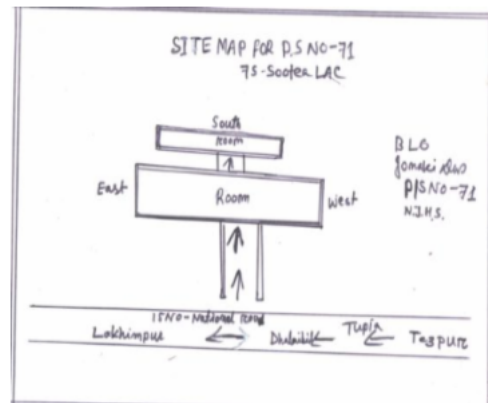

নিৰ্বাচক পঞ্জীয়ন বিষয়াৰ স্বাক্ষৰ

Nazri Naksha

Google Map View

Polling Station Building Front View

ভোটগ্ৰহন কেন্দ্ৰৰ সন্মুখৰ দৃশ্য

Cad View

Key MAP View

1 নাম : মিনা চুৰ্বা স্বামীৰ নাম : হৰু বাহাদুৰ চুৰ্বা ঘৰ নং : 1 বয়স : 53 লিঙ্গ : মহিলা	GLK5734598 ফটো উপলব্ধ	2 নাম : ফুলমায়ো চুৰ্বা পিতাৰ নাম : হংপাল চুৰ্বা ঘৰ নং : 1 বয়স : 52 লিঙ্গ : মহিলা	GLK5734601 ফটো উপলব্ধ	3 নাম : স্বপ্না চুৰ্বা পিতাৰ নাম : হংপাল চুৰ্বা ঘৰ নং : 1 বয়স : 46 লিঙ্গ : মহিলা	GLK5734612 ফটো উপলব্ধ
4 নাম : মাধব তালুকদাৰ পিতাৰ নাম : জিতেন তালুকদাৰ ঘৰ নং : 1 বয়স : 32 লিঙ্গ : পুৰুষ	GLK5743704 ফটো উপলব্ধ	5 নাম : ৰীমা চুৰ্বা পিতাৰ নাম : হৰু বাহাদুৰ চুৰ্বা ঘৰ নং : 1 বয়স : 32 লিঙ্গ : মহিলা	GLK5743919 ফটো উপলব্ধ	S 6 নাম : মিনাক্ষী তালুকদাৰ পিতাৰ নাম : জিতেন তালুকদাৰ ঘৰ নং : 1 বয়স : 29 লিঙ্গ : মহিলা	GLK0001388 ফটো উপলব্ধ
7 নাম : চতম চুৰ্বা পিতাৰ নাম : হৰু বাহাদুৰ চুৰ্বা ঘৰ নং : 1 বয়স : 28 লিঙ্গ : পুৰুষ	GLK0001818 ফটো উপলব্ধ	8 নাম : দিলিপ থাপা পিতাৰ নাম : গজমান থাপা ঘৰ নং : 09 বয়স : 52 লিঙ্গ : পুৰুষ	GLK0176800 ফটো উপলব্ধ	9 নাম : গোবিন্দ আলো পিতাৰ নাম : গজমান আলো ঘৰ নং : 9 বয়স : 50 লিঙ্গ : পুৰুষ	GLK5734634 ফটো উপলব্ধ
10 নাম : পবিত্ৰা দেৱী স্বামীৰ নাম : দিলিপ থাপা ঘৰ নং : 09 বয়স : 49 লিঙ্গ : মহিলা	GLK0177063 ফটো উপলব্ধ	11 নাম : নৰমায়ো আলো স্বামীৰ নাম : গোবিন্দ আলো ঘৰ নং : 9 বয়স : 46 লিঙ্গ : মহিলা	GLK5734645 ফটো উপলব্ধ	12 নাম : পঞ্জী নাথ দেৱী স্বামীৰ নাম : মনী কুমাৰ নাথ ঘৰ নং : 9 বয়স : 40 লিঙ্গ : মহিলা	GLK5744014 ফটো উপলব্ধ
13 নাম : চম্পা আলো স্বামীৰ নাম : ৰবিন আলো ঘৰ নং : 9 বয়স : 37 লিঙ্গ : মহিলা	GLK0177121 ফটো উপলব্ধ	14 নাম : ৰবিন আলো পিতাৰ নাম : গজমান আলো ঘৰ নং : 9 বয়স : 36 লিঙ্গ : পুৰুষ	GLK5734667 ফটো উপলব্ধ	15 নাম : গোপাল আলো পিতাৰ নাম : গোবিন্দ আলো ঘৰ নং : 9 বয়স : 33 লিঙ্গ : পুৰুষ	GLK0273227 ফটো উপলব্ধ
16 নাম : বাদল আলো পিতাৰ নাম : গোবিন্দ আলো ঘৰ নং : 9 বয়স : 29 লিঙ্গ : পুৰুষ	GLK0274076 ফটো উপলব্ধ	17 নাম : অৰ্জুন থাপা পিতাৰ নাম : দিলিপ থাপা ঘৰ নং : 09 বয়স : 29 লিঙ্গ : পুৰুষ	GLK0177071 ফটো উপলব্ধ	18 নাম : চন্দ্ৰমায়ো আলো স্বামীৰ নাম : মনোজ কুমাৰ আলো ঘৰ নং : 8 বয়স : 63 লিঙ্গ : মহিলা	GLK5734689 ফটো উপলব্ধ
19 নাম : নাৰায়ণ আলো পিতাৰ নাম : মনোজ কুমাৰ আলো ঘৰ নং : 8 বয়স : 36 লিঙ্গ : পুৰুষ	GLK5734690 ফটো উপলব্ধ	20 নাম : পম্পী আলো পিতাৰ নাম : নাৰায়ণ আলো ঘৰ নং : 4 বয়স : 19 লিঙ্গ : মহিলা	OVA0147082 ফটো উপলব্ধ	21 নাম : আনানু মুৰা স্বামীৰ নাম : মীচি মুৰা ঘৰ নং : 5 বয়স : 47 লিঙ্গ : মহিলা	GLK0312207 ফটো উপলব্ধ
22 নাম : নুবাচ মুৰা পিতাৰ নাম : পাত্ৰাই মুৰা ঘৰ নং : 5 বয়স : 47 লিঙ্গ : পুৰুষ	GLK5734714 ফটো উপলব্ধ	23 নাম : ইলিয়াজাৰ মুৰা পিতাৰ নাম : পাত্ৰাই মুৰা ঘৰ নং : 5 বয়স : 45 লিঙ্গ : পুৰুষ	GLK5734725 ফটো উপলব্ধ	24 নাম : পউলিনা মুৰা স্বামীৰ নাম : চুলিমান মিৰা ঘৰ নং : 05 বয়স : 35 লিঙ্গ : মহিলা	GLK0177162 ফটো উপলব্ধ
25 নাম : চিচিলিয়া মুৰা স্বামীৰ নাম : ইলিয়াজাৰ মুৰা ঘৰ নং : 5 বয়স : 35 লিঙ্গ : মহিলা	GLK1753318 ফটো উপলব্ধ	26 নাম : মাৰকয়চ মুৰা পিতাৰ নাম : পাত্ৰাই মুৰা ঘৰ নং : 05 বয়স : 34 লিঙ্গ : পুৰুষ	GLK0177204 ফটো উপলব্ধ	27 নাম : দিলীপ চুৰ্বা পিতাৰ নাম : হৰু বাহাদুৰ চুৰ্বা ঘৰ নং : 6 বয়স : 52 লিঙ্গ : পুৰুষ	GLK5734758 ফটো উপলব্ধ
28 নাম : ভাগীৰথী চুৰ্বা স্বামীৰ নাম : দিলীপ চুৰ্বা ঘৰ নং : 6 বয়স : 47 লিঙ্গ : মহিলা	GLK5734769 ফটো উপলব্ধ	29 নাম : মদন চুৰ্বা পিতাৰ নাম : হৰু চুৰ্বা ঘৰ নং : 6 বয়স : 38 লিঙ্গ : পুৰুষ	GLK5734770 ফটো উপলব্ধ	30 নাম : ডম্বৰী মগৰ আলো স্বামীৰ নাম : নাৰায়ণ আলো ঘৰ নং : 6 বয়স : 31 লিঙ্গ : মহিলা	GLK0134858 ফটো উপলব্ধ