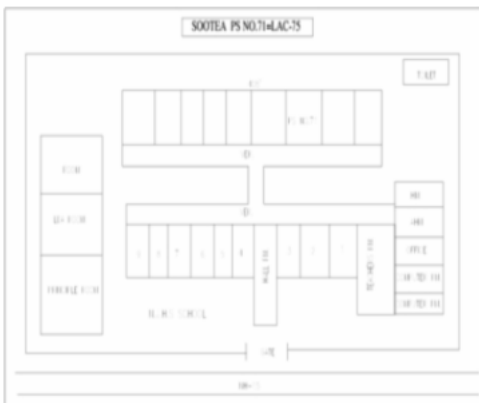

নিৰ্বাচক পঞ্জীয়ন বিষয়াৰ স্বাক্ষৰ

Nazri Naksha

Google Map View

Polling Station Building Front View

ভোটগ্ৰহন কেন্দ্ৰৰ সন্মুখৰ দৃশ্য

Cad View

Key MAP View

1 নাম : মিনা চুৰ্বা স্বামীৰ নাম : হৰু বাহাদুৰ চুৰ্বা ঘৰ নং : 1 বয়স : 53 লিঙ্গ : মহিলা	GLK5734598 ফটো উপলব্ধ	2 নাম : ফুলমায়ো চুৰ্বা পিতাৰ নাম : হংপাল চুৰ্বা ঘৰ নং : 1 বয়স : 52 লিঙ্গ : মহিলা	GLK5734601 ফটো উপলব্ধ	3 নাম : স্বপ্না চুৰ্বা পিতাৰ নাম : হংপাল চুৰ্বা ঘৰ নং : 1 বয়স : 46 লিঙ্গ : মহিলা	GLK5734612 ফটো উপলব্ধ
4 নাম : মাধব তালুকদাৰ পিতাৰ নাম : জিতেন তালুকদাৰ ঘৰ নং : 1 বয়স : 32 লিঙ্গ : পুৰুষ	GLK5743704 ফটো উপলব্ধ	5 নাম : ৰীমা চুৰ্বা পিতাৰ নাম : হৰু বাহাদুৰ চুৰ্বা ঘৰ নং : 1 বয়স : 32 লিঙ্গ : মহিলা	GLK5743919 ফটো উপলব্ধ	S 6 নাম : মিনাক্ষী তালুকদাৰ পিতাৰ নাম : জিতেন তালুকদাৰ ঘৰ নং : 1 বয়স : 29 লিঙ্গ : মহিলা	GLK0001388 ফটো উপলব্ধ
7 নাম : চতম চুৰ্বা পিতাৰ নাম : হৰু বাহাদুৰ চুৰ্বা ঘৰ নং : 1 বয়স : 28 লিঙ্গ : পুৰুষ	GLK0001818 ফটো উপলব্ধ	8 নাম : দিলিপ থাপা পিতাৰ নাম : গজমান থাপা ঘৰ নং : 09 বয়স : 52 লিঙ্গ : পুৰুষ	GLK0176800 ফটো উপলব্ধ	9 নাম : গোবিন্দ আলো পিতাৰ নাম : গজমান আলো ঘৰ নং : 9 বয়স : 50 লিঙ্গ : পুৰুষ	GLK5734634 ফটো উপলব্ধ
10 নাম : পবিত্ৰা দেৱী স্বামীৰ নাম : দিলিপ থাপা ঘৰ নং : 09 বয়স : 49 লিঙ্গ : মহিলা	GLK0177063 ফটো উপলব্ধ	11 নাম : নৰমায়ো আলো স্বামীৰ নাম : গোবিন্দ আলো ঘৰ নং : 9 বয়স : 46 লিঙ্গ : মহিলা	GLK5734645 ফটো উপলব্ধ	12 নাম : পঞ্জী নাথ দেৱী স্বামীৰ নাম : মনী কুমাৰ নাথ ঘৰ নং : 9 বয়স : 40 লিঙ্গ : মহিলা	GLK5744014 ফটো উপলব্ধ
13 নাম : চম্পা আলো স্বামীৰ নাম : ৰবিন আলো ঘৰ নং : 9 বয়স : 37 লিঙ্গ : মহিলা	GLK0177121 ফটো উপলব্ধ	14 নাম : ৰবিন আলো পিতাৰ নাম : গজমান আলো ঘৰ নং : 9 বয়স : 36 লিঙ্গ : পুৰুষ	GLK5734667 ফটো উপলব্ধ	15 নাম : গোপাল আলো পিতাৰ নাম : গোবিন্দ আলো ঘৰ নং : 9 বয়স : 33 লিঙ্গ : পুৰুষ	GLK0273227 ফটো উপলব্ধ
16 নাম : বাদল আলো পিতাৰ নাম : গোবিন্দ আলো ঘৰ নং : 9 বয়স : 29 লিঙ্গ : পুৰুষ	GLK0274076 ফটো উপলব্ধ	17 নাম : অৰ্জুন থাপা পিতাৰ নাম : দিলিপ থাপা ঘৰ নং : 09 বয়স : 29 লিঙ্গ : পুৰুষ	GLK0177071 ফটো উপলব্ধ	18 নাম : চন্দ্ৰমায়ো আলো স্বামীৰ নাম : মনোজ কুমাৰ আলো ঘৰ নং : 8 বয়স : 63 লিঙ্গ : মহিলা	GLK5734689 ফটো উপলব্ধ
19 নাম : নাৰায়ণ আলো পিতাৰ নাম : মনোজ কুমাৰ আলো ঘৰ নং : 8 বয়স : 36 লিঙ্গ : পুৰুষ	GLK5734690 ফটো উপলব্ধ	20 নাম : পম্পী আলো পিতাৰ নাম : নাৰায়ণ আলো ঘৰ নং : 4 বয়স : 19 লিঙ্গ : মহিলা	OVA0147082 ফটো উপলব্ধ	21 নাম : আনানু মুৰা স্বামীৰ নাম : মীচি মুৰা ঘৰ নং : 5 বয়স : 47 লিঙ্গ : মহিলা	GLK0312207 ফটো উপলব্ধ
22 নাম : নুবাচ মুৰা পিতাৰ নাম : পাত্ৰাই মুৰা ঘৰ নং : 5 বয়স : 47 লিঙ্গ : পুৰুষ	GLK5734714 ফটো উপলব্ধ	23 নাম : ইলিয়াজাৰ মুৰা পিতাৰ নাম : পাত্ৰাই মুৰা ঘৰ নং : 5 বয়স : 45 লিঙ্গ : পুৰুষ	GLK5734725 ফটো উপলব্ধ	24 নাম : পউলিনা মুৰা স্বামীৰ নাম : চুলিমান মিৰা ঘৰ নং : 05 বয়স : 35 লিঙ্গ : মহিলা	GLK0177162 ফটো উপলব্ধ
25 নাম : চিচিলিয়া মুৰা স্বামীৰ নাম : ইলিয়াজাৰ মুৰা ঘৰ নং : 5 বয়স : 35 লিঙ্গ : মহিলা	GLK1753318 ফটো উপলব্ধ	26 নাম : মাৰকয়চ মুৰা পিতাৰ নাম : পাত্ৰাই মুৰা ঘৰ নং : 05 বয়স : 34 লিঙ্গ : পুৰুষ	GLK0177204 ফটো উপলব্ধ	27 নাম : দিলীপ চুৰ্বা পিতাৰ নাম : হৰু বাহাদুৰ চুৰ্বা ঘৰ নং : 6 বয়স : 52 লিঙ্গ : পুৰুষ	GLK5734758 ফটো উপলব্ধ
28 নাম : ভাগীৰথী চুৰ্বা স্বামীৰ নাম : দিলীপ চুৰ্বা ঘৰ নং : 6 বয়স : 47 লিঙ্গ : মহিলা	GLK5734769 ফটো উপলব্ধ	29 নাম : মদন চুৰ্বা পিতাৰ নাম : হৰু চুৰ্বা ঘৰ নং : 6 বয়স : 38 লিঙ্গ : পুৰুষ	GLK5734770 ফটো উপলব্ধ	30 নাম : ডম্বৰী মগৰ আলো স্বামীৰ নাম : নাৰায়ণ আলো ঘৰ নং : 6 বয়স : 31 লিঙ্গ : মহিলা	GLK0134858 ফটো উপলব্ধ