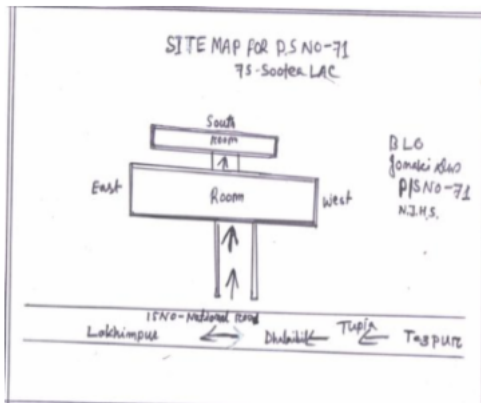

Nazri Naksha