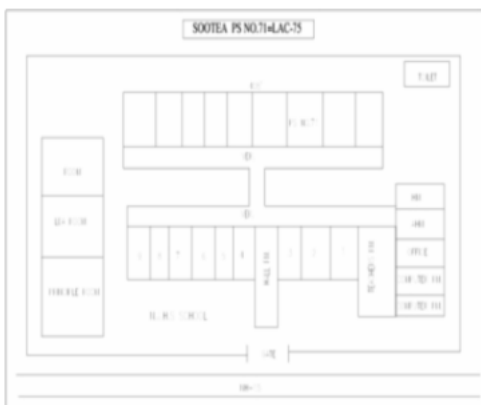

নিৰ্বাচক পঞ্জীয়ন বিষয়াৰ স্বাক্ষৰ

Nazri Naksha

Google Map View

Polling Station Building Front View

ভোটগ্ৰহন কেন্দ্ৰৰ সন্মুখৰ দৃশ্য

Cad View

Key MAP View

1 নাম : মনিৰাম বৌতিয়া পিতাৰ নাম: মোহন বৌতিয়া ঘৰ নং : 1 বয়স : 66 লিঙ্গ : পুৰুষ	GLK5739311 ফটো উপলব্ধ	2 নাম : কেশব বৌতিয়া পিতাৰ নাম: মনিৰাম বৌতিয়া ঘৰ নং : 1 বয়স : 42 লিঙ্গ : পুৰুষ	GLK5739344 ফটো উপলব্ধ	3 নাম : ৰাম বৌতিয়া পিতাৰ নাম: মনিৰাম বৌতিয়া ঘৰ নং : 1 বয়স : 40 লিঙ্গ : পুৰুষ	GLK5739355 ফটো উপলব্ধ
4 নাম : ধন বৌতিয়া পিতাৰ নাম: মণিৰাম বৌতিয়া ঘৰ নং : 1 বয়স : 38 লিঙ্গ : পুৰুষ	GLK5744069 ফটো উপলব্ধ	5 নাম : চুচমিতা বৌতিয়া স্বামীৰ নাম: ধন বৌতিয়া ঘৰ নং : 1 বয়স : 36 লিঙ্গ : মহিলা	GLK5744070 ফটো উপলব্ধ	6 নাম : শ্ৰীকুমাৰ বৌতিয়া পিতাৰ নাম: মণিৰাম বৌতিয়া ঘৰ নং : 1 বয়স : 35 লিঙ্গ : পুৰুষ	GLK1422088 ফটো উপলব্ধ
7 নাম : বুদ্ধেশ্বৰী বৌতিয়া স্বামীৰ নাম: গংগা বৌতিয়া ঘৰ নং : 1 বয়স : 34 লিঙ্গ : মহিলা	OVA0088922 ফটো উপলব্ধ	8 নাম : ধৰমেন্দ্ৰ বৌতিয়া পিতাৰ নাম: মনি ৰাম বৌতিয়া ঘৰ নং : 01 বয়স : 32 লিঙ্গ : পুৰুষ	GLK0578211 ফটো উপলব্ধ	9 নাম : গংগা বৌতিয়া পিতাৰ নাম: মণিৰাম বৌতিয়া ঘৰ নং : 1 বয়স : 31 লিঙ্গ : পুৰুষ	GLK1422062 ফটো উপলব্ধ
10 নাম : সুৰত বৌতিয়া পিতাৰ নাম: মোহন বৌতিয়া ঘৰ নং : 2 বয়স : 48 লিঙ্গ : পুৰুষ	GLK5739333 ফটো উপলব্ধ	11 নাম : ৰিতা বৌতিয়া স্বামীৰ নাম: সুৰত বৌতিয়া ঘৰ নং : 02 বয়স : 37 লিঙ্গ : মহিলা	GLK0578229 ফটো উপলব্ধ	12 নাম : মঙ্গল বৌতিয়া পিতাৰ নাম: মুকুন্দ বৌতিয়া ঘৰ নং : 0 বয়স : 70 লিঙ্গ : পুৰুষ	GLK5739377 ফটো উপলব্ধ
E 13 নাম : জোনাকী বৌতিয়া স্বামীৰ নাম: মঙ্গল বৌতিয়া ঘৰ নং : 0 বয়স : 65 লিঙ্গ : মহিলা	GLK5739388 ফটো উপলব্ধ	14 নাম : কৰন বৌতিয়া পিতাৰ নাম: মংগল বৌতিয়া ঘৰ নং : 0 বয়স : 38 লিঙ্গ : পুৰুষ	GLK5739399 ফটো উপলব্ধ	15 নাম : সুমিত্ৰা বৌতিয়া স্বামীৰ নাম: কৰন বৌতিয়া ঘৰ নং : 0 বয়স : 38 লিঙ্গ : মহিলা	GLK5739673 ফটো উপলব্ধ
16 নাম : চজিতা বৌতিয়া স্বামীৰ নাম: মণ্টু বৌতিয়া ঘৰ নং : 0 বয়স : 31 লিঙ্গ : মহিলা	GLK5744092 ফটো উপলব্ধ	17 নাম : চাজন বৌতিয়া পিতাৰ নাম: মংগল বৌতিয়া ঘৰ নং : 00 বয়স : 29 লিঙ্গ : পুৰুষ	GLK0578237 ফটো উপলব্ধ	18 নাম : মঙ্গলা চাওতাল পিতাৰ নাম: চমৰা চাওতাল ঘৰ নং : 8 বয়স : 50 লিঙ্গ : পুৰুষ	GLK5739479 ফটো উপলব্ধ
19 নাম : টম চাওতাল পিতাৰ নাম: চমৰা চাওতাল ঘৰ নং : 8 বয়স : 45 লিঙ্গ : পুৰুষ	GLK5739504 ফটো উপলব্ধ	20 নাম : উষা লিম্বু পিতাৰ নাম: ভীম বাহাদুৰ লিম্বু ঘৰ নং : 8 বয়স : 23 লিঙ্গ : মহিলা	GLK0526798 ফটো উপলব্ধ	21 নাম : বিক্ৰম বৌতিয়া পিতাৰ নাম: বাহাদুৰ বৌতিয়া ঘৰ নং : 5 বয়স : 60 লিঙ্গ : পুৰুষ	GLK5739526 ফটো উপলব্ধ
22 নাম : ভৰত চাওতাল পিতাৰ নাম: কান্দু চাওতাল ঘৰ নং : 5 বয়স : 60 লিঙ্গ : পুৰুষ	GLK5739559 ফটো উপলব্ধ	E 23 নাম : ফুলেশ্বৰী বৌতিয়া স্বামীৰ নাম: বিক্ৰম বৌতিয়া ঘৰ নং : 5 বয়স : 58 লিঙ্গ : মহিলা	GLK5739537 ফটো উপলব্ধ	24 নাম : ইমছন বৌতিয়া পিতাৰ নাম: বিক্ৰম বৌতিয়া ঘৰ নং : 5 বয়স : 39 লিঙ্গ : পুৰুষ	GLK5739548 ফটো উপলব্ধ
25 নাম : ৰাধিকা চওলা স্বামীৰ নাম: জিতেন চওলা ঘৰ নং : 05 বয়স : 34 লিঙ্গ : মহিলা	GLK0178004 ফটো উপলব্ধ	26 নাম : ৰাজেন চওলা পিতাৰ নাম: ভৰত চওলা ঘৰ নং : 05 বয়স : 32 লিঙ্গ : পুৰুষ	GLK0178400 ফটো উপলব্ধ	27 নাম : ৰাম বৌতিয়া পিতাৰ নাম: বিক্ৰম বৌতিয়া ঘৰ নং : 05 বয়স : 31 লিঙ্গ : পুৰুষ	GLK0578245 ফটো উপলব্ধ
28 নাম : ৰতন বৌতিয়া পিতাৰ নাম: বিক্ৰম বৌতিয়া ঘৰ নং : 05 বয়স : 26 লিঙ্গ : মহিলা	GLK0578252 ফটো উপলব্ধ	29 নাম : চুৰেন চাওতাল পিতাৰ নাম: ভৰত চাওতাল ঘৰ নং : 0 বয়স : 42 লিঙ্গ : পুৰুষ	GLK5739560 ফটো উপলব্ধ	30 নাম : পমিলা চাওতাল স্বামীৰ নাম: চুৰেন চাওতাল ঘৰ নং : 0 বয়স : 39 লিঙ্গ : মহিলা	GLK5739571 ফটো উপলব্ধ