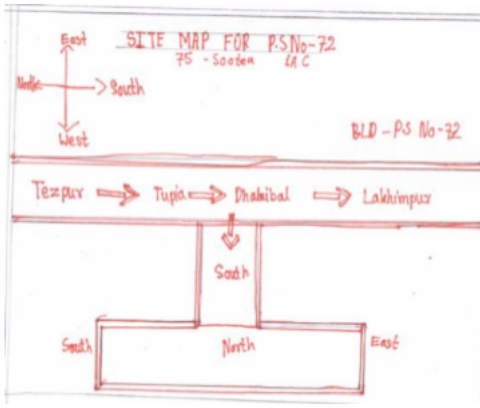

Nazri Naksha