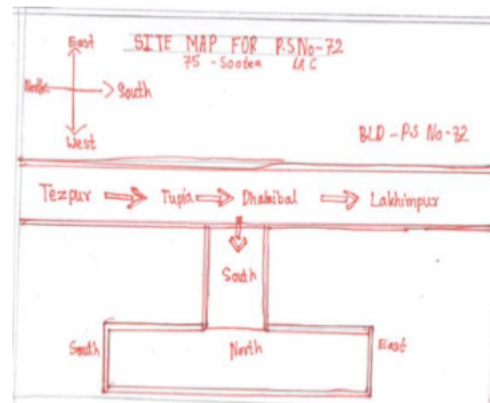

নিৰ্বাচক পঞ্জীয়ন বিষয়াৰ স্বাক্ষৰ

Nazri Naksha

Google Map View

Polling Station Building Front View

ভোটগ্ৰহন কেন্দ্ৰৰ সন্মুখৰ দৃশ্য

Cad View

Key MAP View

1 নাম : প্রমোদ গোস্বামী পিতাৰ নাম: ব্ৰজধৰ গোস্বামী ঘৰ নং : ১ বয়স : 50 লিঙ্গ : পুৰুষ	GLK5834571 ফটো উপলব্ধ	2 নাম : বুদ্ধ নেৱাৰ পিতাৰ নাম: ধন বাহাদুৰ নেৱাৰ ঘৰ নং : ২ বয়স : 60 লিঙ্গ : পুৰুষ	GLK5834628 ফটো উপলব্ধ	3 নাম : মনোমায়া নেৱাৰ স্বামীৰ নাম: বুদ্ধ নেৱাৰ ঘৰ নং : ২ বয়স : 54 লিঙ্গ : মহিলা	GLK5834640 ফটো উপলব্ধ
4 নাম : নিকিতা নেৱাৰ পিতাৰ নাম: কুল বাহাদুৰ নেৱাৰ ঘৰ নং : 2 বয়স : 25 লিঙ্গ : মহিলা	GLK0524876 ফটো উপলব্ধ	5 নাম : ৰুপম নেৱাৰ পিতাৰ নাম: বুদ্ধ নেৱাৰ ঘৰ নং : 2 বয়স : 24 লিঙ্গ : পুৰুষ	GLK2393379 ফটো উপলব্ধ	6 নাম : মন বাহাদুৰ নেৱাৰ পিতাৰ নাম: ধন বাহাদুৰ নেৱাৰ ঘৰ নং : 9 বয়স : 67 লিঙ্গ : পুৰুষ	GLK5834651 ফটো উপলব্ধ
7 নাম : ধনমায়া নেবাৰ স্বামীৰ নাম: মন বাহাদুৰ নেবাৰ ঘৰ নং : 9 বয়স : 55 লিঙ্গ : মহিলা	GLK5834662 ফটো উপলব্ধ	8 নাম : কৃষ্ণ নেবাৰ পিতাৰ নাম: মন বাহাদুৰ নেবাৰ ঘৰ নং : 9 বয়স : 36 লিঙ্গ : পুৰুষ	GLK5834684 ফটো উপলব্ধ	9 নাম : স্বপ্না নেৱাৰ স্বামীৰ নাম: কৃষ্ণ নেৱাৰ ঘৰ নং : 9 বয়স : 30 লিঙ্গ : মহিলা	GLK0524751 ফটো উপলব্ধ
10 নাম : প্রতাপ ভূঞা পিতাৰ নাম: মোহন ভূঞা ঘৰ নং : 8 বয়স : 49 লিঙ্গ : পুৰুষ	GLK5834720 ফটো উপলব্ধ	11 নাম : মমতা বিশ্বাস ভূঞা স্বামীৰ নাম: প্রতাপ ভূঞা ঘৰ নং : 8 বয়স : 25 লিঙ্গ : মহিলা	GLK0609636 ফটো উপলব্ধ	12 নাম : লাবন্য ফুকন স্বামীৰ নাম: গংগা ৰাম ফুকন ঘৰ নং : ৫ বয়স : 68 লিঙ্গ : মহিলা	GLK5834753 ফটো উপলব্ধ
13 নাম : ভূপেন ফুকন পিতাৰ নাম: গংগা ৰাম ফুকন ঘৰ নং : ৫ বয়স : 42 লিঙ্গ : পুৰুষ	GLK5834786 ফটো উপলব্ধ	14 নাম : নৱনীতা ফুকন পিতাৰ নাম: মহীন্দৰ ফুকন ঘৰ নং : 5 বয়স : 21 লিঙ্গ : মহিলা	GLK2403376 ফটো উপলব্ধ	15 নাম : দীপা শ্ৰেষ্ঠ নেৱাৰ স্বামীৰ নাম: কৃষ্ণ নেৱাৰ ঘৰ নং : 6 বয়স : 63 লিঙ্গ : মহিলা	OVA0057554 ফটো উপলব্ধ
16 নাম : কৃষ্ণ নেৱাৰ পিতাৰ নাম: নৰ বাহাদুৰ নেৱাৰ ঘৰ নং : 6 বয়স : 49 লিঙ্গ : পুৰুষ	GLK0162594 ফটো উপলব্ধ	17 নাম : মিন হাজৰিকা স্বামীৰ নাম: তিলক হাজৰিকা ঘৰ নং : 9 বয়স : 70 লিঙ্গ : মহিলা	GLK5834822 ফটো উপলব্ধ	18 নাম : তিলক হাজৰিকা পিতাৰ নাম: চাকিধৰ হাজৰিকা ঘৰ নং : 9 বয়স : 67 লিঙ্গ : পুৰুষ	GLK5834811 ফটো উপলব্ধ
19 নাম : নিতুল হাজৰিকা পিতাৰ নাম: তিলক হাজৰিকা ঘৰ নং : 9 বয়স : 49 লিঙ্গ : পুৰুষ	GLK5834844 ফটো উপলব্ধ	E 20 নাম : ৰাতুল হাজৰিকা পিতাৰ নাম: তিলক হাজৰিকা ঘৰ নং : 9 বয়স : 45 লিঙ্গ : পুৰুষ	GLK5834833 ফটো উপলব্ধ	21 নাম : প্ৰণামী হাজৰিকা স্বামীৰ নাম: ৰাতুল হাজৰিকা ঘৰ নং : 9 বয়স : 37 লিঙ্গ : মহিলা	GLK0146845 ফটো উপলব্ধ
22 নাম : কৰিনা হাজৰিকা পিতাৰ নাম: ৰাতুল হাজৰিকা ঘৰ নং : 7 বয়স : 20 লিঙ্গ : মহিলা	OVA0073106 ফটো উপলব্ধ	E 23 নাম : সোনপাহী হাজৰিকা স্বামীৰ নাম: ঘন হাজৰিকা ঘৰ নং : ৮ বয়স : 64 লিঙ্গ : মহিলা	GLK5834866 ফটো উপলব্ধ	24 নাম : অঞ্জন হাজৰিকা পিতাৰ নাম: ঘন হাজৰিকা ঘৰ নং : ৮ বয়স : 52 লিঙ্গ : পুৰুষ	GLK5834877 ফটো উপলব্ধ
25 নাম : ৰঞ্জন হাজৰিকা পিতাৰ নাম: ঘন হাজৰিকা ঘৰ নং : ৮ বয়স : 45 লিঙ্গ : পুৰুষ	GLK5834899 ফটো উপলব্ধ	26 নাম : চুমী হাজৰিকা স্বামীৰ নাম: অঞ্জন হাজৰিকা ঘৰ নং : ৮ বয়স : 34 লিঙ্গ : মহিলা	GLK0349308 ফটো উপলব্ধ	27 নাম : কাশীৰী হাজৰিকা স্বামীৰ নাম: ৰঞ্জন হাজৰিকা ঘৰ নং : ৮ বয়স : 32 লিঙ্গ : মহিলা	GLK2162529 ফটো উপলব্ধ
28 নাম : যোগেন হাজৰিকা পিতাৰ নাম: অৰুন হাজৰিকা ঘৰ নং : 9 বয়স : 42 লিঙ্গ : পুৰুষ	GLK5834946 ফটো উপলব্ধ	29 নাম : পূৰ্ণিমা হাজৰিকা স্বামীৰ নাম: যোগেন হাজৰিকা ঘৰ নং : 9 বয়স : 34 লিঙ্গ : মহিলা	GLK5842933 ফটো উপলব্ধ	30 নাম : অৰুন হাজৰিকা পিতাৰ নাম: হাল হাজৰিকা ঘৰ নং : ১০ বয়স : 84 লিঙ্গ : পুৰুষ	GLK5834913 ফটো উপলব্ধ