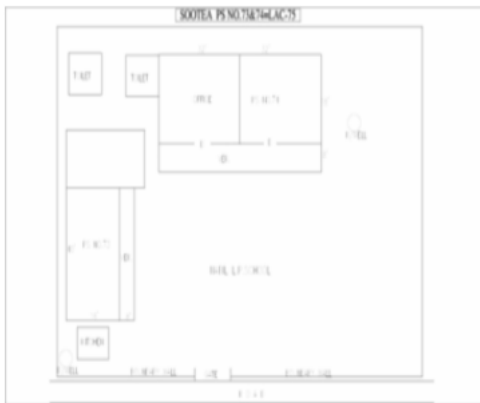

নিৰ্বাচক পঞ্জীয়ন বিষয়াৰ স্বাক্ষৰ

Nazri Naksha

Google Map View

Polling Station Building Front View

ভোটগ্ৰহন কেন্দ্ৰৰ সন্মুখৰ দৃশ্য

Cad View

Key MAP View

1 নাম : জীবন কুমাৰী বিশ্বকৰ্মা পিতাৰ নাম: পৃথিমান বিশ্বকৰ্মা ঘৰ নং : 1 বয়স : 62 লিঙ্গ : মহিলা	GLK5934645 ফটো উপলব্ধ	2 নাম : বিষ্ণুবাহা বিশ্বকৰ্মা পিতাৰ নাম: পৃথিমান বিশ্বকৰ্মা ঘৰ নং : 1 বয়স : 57 লিঙ্গ : পুৰুষ	GLK5934623 ফটো উপলব্ধ	3 নাম : দিলিপ বিশ্বকৰ্মা পিতাৰ নাম: শংকৰ বিশ্বকৰ্মা ঘৰ নং : 1 বয়স : 53 লিঙ্গ : পুৰুষ	GLK0000356 ফটো উপলব্ধ
4 নাম : তাৰা দেৱী স্বামীৰ নাম: বিষ্ণু বিশ্বকৰ্মা ঘৰ নং : 1 বয়স : 52 লিঙ্গ : মহিলা	GLK5934634 ফটো উপলব্ধ	5 নাম : পূৰ্ণ বাহাদুৰ বিশ্বকৰ্মা পিতাৰ নাম: পৃথিমান বিশ্বকৰ্মা ঘৰ নং : 1 বয়স : 42 লিঙ্গ : পুৰুষ	GLK5934656 ফটো উপলব্ধ	6 নাম : সবিতা দেৱী স্বামীৰ নাম: টেক বাহাদুৰ চেত্ৰী ঘৰ নং : 1 বয়স : 40 লিঙ্গ : মহিলা	GLK2162972 ফটো উপলব্ধ
7 নাম : ৰাজু বিশ্বকৰ্মা মাতৃৰ নাম: জীৱন কুমাৰী বিশ্বকৰ্মা ঘৰ নং : 1 বয়স : 35 লিঙ্গ : পুৰুষ	GLK5940396 ফটো উপলব্ধ	8 নাম : সা বিত্ৰী দেৱী পিতাৰ নাম: বিষ্ণু বাহাদুৰ বিশ্বকৰ্মা ঘৰ নং : 1 বয়স : 30 লিঙ্গ : মহিলা	GLK0001057 ফটো উপলব্ধ	9 নাম : পূৰ্ণ বাহাদুৰ বিশ্বকৰ্মা পিতাৰ নাম: বিষ্ণু বাহাদুৰ বিশ্বকৰ্মা ঘৰ নং : 1 বয়স : 29 লিঙ্গ : পুৰুষ	GLK0001396 ফটো উপলব্ধ
10 নাম : শ্ৰীমায়া ধামালা স্বামীৰ নাম: ৰাজু বিশ্বকৰ্মা ঘৰ নং : 1 বয়স : 24 লিঙ্গ : মহিলা	GLK0594960 ফটো উপলব্ধ	11 নাম : অভিশুক বিশ্বকৰ্মা পিতাৰ নাম: বিষ্ণু বাহাদুৰ বিশ্বকৰ্মা ঘৰ নং : 1 বয়স : 22 লিঙ্গ : পুৰুষ	GLK1414044 ফটো উপলব্ধ	12 নাম : হোমনাথ ৰাউত পিতাৰ নাম: তাৰাবীৰ ৰাউত ঘৰ নং : 1 বয়স : 55 লিঙ্গ : পুৰুষ	GLK5934587 ফটো উপলব্ধ
13 নাম : টেক বাহাদুৰ চেত্ৰী পিতাৰ নাম: তাৰাবীৰ চেত্ৰী ঘৰ নং : 1 বয়স : 50 লিঙ্গ : পুৰুষ	GLK5934598 ফটো উপলব্ধ	14 নাম : গীতা দেৱী পিতাৰ নাম: তাৰাবীৰ ৰাউত ঘৰ নং : 1 বয়স : 41 লিঙ্গ : মহিলা	GLK5934601 ফটো উপলব্ধ	15 নাম : বিশ্বম্বৰ সিং পিতাৰ নাম: ৰাম নাৰায়ন সিং ঘৰ নং : 8 বয়স : 82 লিঙ্গ : পুৰুষ	GLK5934690 ফটো উপলব্ধ
16 নাম : ৰাহুল সিং পিতাৰ নাম: বিশ্বম্বৰ সিং ঘৰ নং : 8 বয়স : 58 লিঙ্গ : পুৰুষ	GLK5934714 ফটো উপলব্ধ	17 নাম : অশ্বিনীকুমাৰ সিং পিতাৰ নাম: বিশ্বম্বৰ সিং ঘৰ নং : 4 বয়স : 49 লিঙ্গ : পুৰুষ	GLK5934736 ফটো উপলব্ধ	18 নাম : পুনম সিং স্বামীৰ নাম: অশ্বিনী সিং ঘৰ নং : 8 বয়স : 43 লিঙ্গ : মহিলা	GLK5934747 ফটো উপলব্ধ
19 নাম : কমলা দেৱী স্বামীৰ নাম: ৰাহুল সিং ঘৰ নং : 8 বয়স : 42 লিঙ্গ : মহিলা	GLK5934725 ফটো উপলব্ধ	20 নাম : ৰাজু সিং পিতাৰ নাম: বিশ্বম্বৰ সিং ঘৰ নং : 8 বয়স : 38 লিঙ্গ : পুৰুষ	GLK5934758 ফটো উপলব্ধ	21 নাম : মনিকা তামাং মাতৃৰ নাম: বুদ্ধানি তামাং ঘৰ নং : 8 বয়স : 33 লিঙ্গ : মহিলা	GLK5940874 ফটো উপলব্ধ
S2 22 নাম : প্ৰতিমা সিং পিতাৰ নাম: ৰাহুল সিং ঘৰ নং : 8 বয়স : 27 লিঙ্গ : মহিলা	GLK0527846 ফটো উপলব্ধ	23 নাম : সতাদী সিং পিতাৰ নাম: ৰাহুল সিং ঘৰ নং : 8 বয়স : 25 লিঙ্গ : পুৰুষ	GLK0527721 ফটো উপলব্ধ	24 নাম : শশিজ সিং পিতাৰ নাম: ৰাহুল সিং ঘৰ নং : 8 বয়স : 23 লিঙ্গ : পুৰুষ	GLK1414093 ফটো উপলব্ধ
25 নাম : মঞ্জু গোৱালা পিতাৰ নাম: মদন গোৱালা ঘৰ নং : 5 বয়স : 35 লিঙ্গ : মহিলা	GLK2163168 ফটো উপলব্ধ	26 নাম : টিকাৰাম থাপা পিতাৰ নাম: পুন বাহা: থাপা ঘৰ নং : 6 বয়স : 67 লিঙ্গ : পুৰুষ	GLK5934792 ফটো উপলব্ধ	27 নাম : হীৰা দেৱী স্বামীৰ নাম: টিকাৰাম থাপা ঘৰ নং : 6 বয়স : 56 লিঙ্গ : মহিলা	GLK5934805 ফটো উপলব্ধ
28 নাম : ক্ষেম থাপা পিতাৰ নাম: টিকাৰাম থাপা ঘৰ নং : 6 বয়স : 34 লিঙ্গ : পুৰুষ	GLK5940885 ফটো উপলব্ধ	29 নাম : চৰিতা থাপা পিতাৰ নাম: টিকাৰাম থাপা ঘৰ নং : 6 বয়স : 34 লিঙ্গ : মহিলা	GLK5940783 ফটো উপলব্ধ	30 নাম : হৰেন চৰৰ পিতাৰ নাম: ভোলা চৰৰ ঘৰ নং : 9 বয়স : 60 লিঙ্গ : পুৰুষ	GLK5934827 ফটো উপলব্ধ