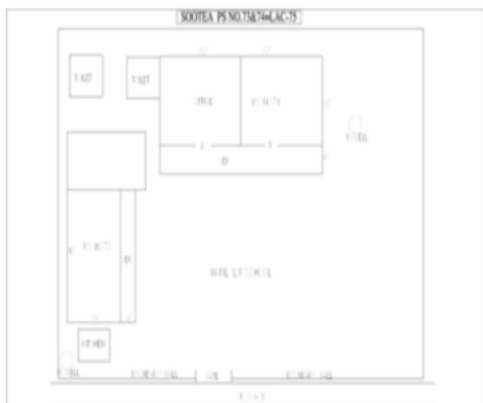

নিৰ্বাচক পঞ্জীয়ন বিষয়াৰ স্বাক্ষৰ

Nazri Naksha

Google Map View

Polling Station Building Front View

ভোটগ্ৰহন কেন্দ্ৰৰ সন্মুখৰ দৃশ্য

Cad View

Key MAP View

1 নাম : মোহন কুং ঢুঙ্গেল পিতাৰ নাম: হৰিপ্রসাদ ঢুঙ্গেল ঘৰ নং : 1 বয়স : 74 লিঙ্গ : পুৰুষ	GLK6034602 ফটো উপলব্ধ	2 নাম : ভীম কুমাৰী ঢুঙ্গেল স্বামীৰ নাম: মোহন ঢুঙ্গেল ঘৰ নং : 1 বয়স : 63 লিঙ্গ : মহিলা	GLK6034613 ফটো উপলব্ধ	3 নাম : বীৰাজ কুমাৰ ঢুঙ্গেল পিতাৰ নাম: মোহন ঢুঙ্গেল ঘৰ নং : 1 বয়স : 42 লিঙ্গ : পুৰুষ	GLK6034624 ফটো উপলব্ধ
#2 4 নাম : চম্পা দেবী ঢুংগেল স্বামীৰ নাম: বীৰাজ কুমাৰ ঢুংগেল ঘৰ নং : 1 বয়স : 33 লিঙ্গ : মহিলা	GLK0173195 ফটো উপলব্ধ	5 নাম : ৰাজ কুমাৰ খাতি পিতাৰ নাম: গনেশ বাঃ খাতি ঘৰ নং : 1 বয়স : 33 লিঙ্গ : পুৰুষ	GLK6040206 ফটো উপলব্ধ	6 নাম : কৌন্তভ মণি ঢুঙ্গেল পিতাৰ নাম: মোহন কুমাৰ ঢুঙ্গেল ঘৰ নং : 1 বয়স : 29 লিঙ্গ : পুৰুষ	GLK1460245 ফটো উপলব্ধ
7 নাম : গনেশ বাহাদুৰ খাতি পিতাৰ নাম: বৃক্ষ বাহাদুৰ খাতি ঘৰ নং : 1 বয়স : 67 লিঙ্গ : পুৰুষ	GLK6034566 ফটো উপলব্ধ	8 নাম : বিষ্ণুমায়া খাতি পিতাৰ নাম: গনেশ বাহাদুৰ খাতি ঘৰ নং : 1 বয়স : 35 লিঙ্গ : মহিলা	GLK6034577 ফটো উপলব্ধ	9 নাম : কুমাৰ খাতি পিতাৰ নাম: ভগীৰথ খাতি ঘৰ নং : 2 বয়স : 69 লিঙ্গ : পুৰুষ	GLK6034635 ফটো উপলব্ধ
10 নাম : ৰাম তুলসা খাতি স্বামীৰ নাম: কুমাৰ খাতি ঘৰ নং : 2 বয়স : 65 লিঙ্গ : মহিলা	GLK6034646 ফটো উপলব্ধ	11 নাম : মনোমায়া খাতি পিতাৰ নাম: অজিত খাতি ঘৰ নং : 2 বয়স : 47 লিঙ্গ : মহিলা	GLK6039867 ফটো উপলব্ধ	12 নাম : অজিত খাতি পিতাৰ নাম: কুমাৰ খাতি ঘৰ নং : 2 বয়স : 44 লিঙ্গ : পুৰুষ	GLK6034679 ফটো উপলব্ধ
13 নাম : নগেন্দ্ৰ খাতি পিতাৰ নাম: কুমাৰ খাতি ঘৰ নং : 2 বয়স : 42 লিঙ্গ : পুৰুষ	GLK6034680 ফটো উপলব্ধ	14 নাম : শান্তি খাতি স্বামীৰ নাম: নগেন্দ্ৰ খাতি ঘৰ নং : 2 বয়স : 39 লিঙ্গ : মহিলা	GLK6039856 ফটো উপলব্ধ	15 নাম : সঞ্জীৱ খাতি পিতাৰ নাম: কুমাৰ খাতি ঘৰ নং : 2 বয়স : 38 লিঙ্গ : পুৰুষ	GLK6034704 ফটো উপলব্ধ
16 নাম : হেমলতা খাতি স্বামীৰ নাম: সঞ্জীৱ খাতি ঘৰ নং : 2 বয়স : 31 লিঙ্গ : মহিলা	GLK0407379 ফটো উপলব্ধ	17 নাম : লক্ষ্মীমায়া বিশ্বকৰ্মা স্বামীৰ নাম: আইত বাহাদুৰ বিশ্বকৰ্মা ঘৰ নং : 2 বয়স : 49 লিঙ্গ : মহিলা	GLK1461110 ফটো উপলব্ধ	18 নাম : ৰাজ বিশ্বকৰ্মা পিতাৰ নাম: আইত বাহাদুৰ বিশ্বকৰ্মা ঘৰ নং : 2 বয়স : 40 লিঙ্গ : পুৰুষ	GLK1461144 ফটো উপলব্ধ
19 নাম : বিপুল খাতি পিতাৰ নাম: আইত বাহাদুৰ খাতি ঘৰ নং : 2 বয়স : 35 লিঙ্গ : পুৰুষ	GLK1461151 ফটো উপলব্ধ	20 নাম : হিমা বিশ্বকৰ্মা স্বামীৰ নাম: বিপুল খাতি ঘৰ নং : 2 বয়স : 25 লিঙ্গ : মহিলা	GLK1461094 ফটো উপলব্ধ	21 নাম : নাৰায়ন চুবেদী পিতাৰ নাম: মোহনলাল চুবেদী ঘৰ নং : 3 বয়স : 60 লিঙ্গ : পুৰুষ	GLK6034726 ফটো উপলব্ধ
22 নাম : দীপা চুবেদী স্বামীৰ নাম: নাৰায়ন চুবেদী ঘৰ নং : 3 বয়স : 51 লিঙ্গ : মহিলা	GLK6034737 ফটো উপলব্ধ	23 নাম : হৰিপ্রসাদ চুবেদী পিতাৰ নাম: মোহনলাল চুবেদী ঘৰ নং : 3 বয়স : 48 লিঙ্গ : পুৰুষ	GLK6034748 ফটো উপলব্ধ	24 নাম : ডিম্বেশ্বৰী দেবী স্বামীৰ নাম: হৰিপ্রসাদ চুবেদী ঘৰ নং : 3 বয়স : 42 লিঙ্গ : মহিলা	GLK6034759 ফটো উপলব্ধ
25 নাম : টিনা পোখ্ৰেল স্বামীৰ নাম: বিকাশ চুবেদী ঘৰ নং : 3 বয়স : 30 লিঙ্গ : মহিলা	OVA0041046 ফটো উপলব্ধ	26 নাম : বিকাশ চুবেদী পিতাৰ নাম: নাৰায়ন চুবেদী ঘৰ নং : 3 বয়স : 30 লিঙ্গ : পুৰুষ	GLK6040319 ফটো উপলব্ধ	27 নাম : বন্দিতা দেবী পিতাৰ নাম: নাৰায়ন চুবেদী ঘৰ নং : 3 বয়স : 28 লিঙ্গ : মহিলা	GLK0086868 ফটো উপলব্ধ
28 নাম : প্ৰনিতা দেবী পিতাৰ নাম: হৰি প্ৰসাদ চুবেদী ঘৰ নং : 3 বয়স : 24 লিঙ্গ : মহিলা	GLK1252568 ফটো উপলব্ধ	29 নাম : খুমেশ্বৰী গৌতম স্বামীৰ নাম: শান্তি প্ৰসাদ গৌতম ঘৰ নং : 8 বয়স : 85 লিঙ্গ : মহিলা	GLK6034771 ফটো উপলব্ধ	30 নাম : দামোদৰ গৌতম পিতাৰ নাম: শান্তি প্ৰসাদ গৌতম ঘৰ নং : 8 বয়স : 57 লিঙ্গ : পুৰুষ	GLK6034782 ফটো উপলব্ধ