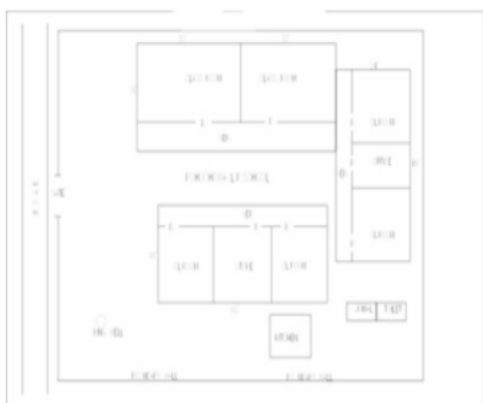

নিৰ্বাচক পঞ্জীয়ন বিষয়াৰ স্বাক্ষৰ

Nazri Naksha

Google Map View

Polling Station Building Front View

ভোটগ্ৰহন কেন্দ্ৰৰ সন্মুখৰ দৃশ্য

Cad View

Key MAP View

1 নাম : ৰূপালি মোছাহাৰী পিতাৰ নাম: তৰুন মোছাহাৰী ঘৰ নং : 8 বয়স : 27 লিঙ্গ : মহিলা	GLK0247221 ফটো উপলব্ধ	2 নাম : ধৰ্মেশ্বৰ মিলি পিতাৰ নাম: দেৱেশ্বৰ মিলি ঘৰ নং : 5 বয়স : 60 লিঙ্গ : পুৰুষ	GLK2124654 ফটো উপলব্ধ	3 নাম : লক্ষী মিলি স্বামীৰ নাম: ধৰ্মেশ্বৰ মিলি ঘৰ নং : 5 বয়স : 48 লিঙ্গ : মহিলা	GLK2124665 ফটো উপলব্ধ
4 নাম : আলিমি নাগতি বসুমতাৰী স্বামীৰ নাম: ৰাজু বসুমতাৰী ঘৰ নং : 5 বয়স : 31 লিঙ্গ : মহিলা	GLK0237024 ফটো উপলব্ধ	5 নাম : ৰামেশ্বৰ মিলি পিতাৰ নাম: ধৰ্মেশ্বৰ মিলি ঘৰ নং : 5 বয়স : 22 লিঙ্গ : মহিলা	GLK1733393 ফটো উপলব্ধ	6 নাম : কবীন বসুমতাৰী পিতাৰ নাম: ললিত বসুমতাৰী ঘৰ নং : 9 বয়স : 60 লিঙ্গ : পুৰুষ	GLK2124698 ফটো উপলব্ধ
7 নাম : পুচিনী বসুমতাৰী স্বামীৰ নাম: কবীন বসুমতাৰী ঘৰ নং : 9 বয়স : 48 লিঙ্গ : মহিলা	GLK2124701 ফটো উপলব্ধ	8 নাম : চানচুমা বসুমতাৰী পিতাৰ নাম: গোবিন বসুমতাৰী ঘৰ নং : 9 বয়স : 29 লিঙ্গ : পুৰুষ	GLK0339465 ফটো উপলব্ধ	9 নাম : বিনা বসুমতাৰী স্বামীৰ নাম: মনোজ বসুমতাৰী ঘৰ নং : 9 বয়স : 29 লিঙ্গ : মহিলা	GLK0339499 ফটো উপলব্ধ
10 নাম : মনোজ বসুমতাৰী পিতাৰ নাম: গোবিন বসুমতাৰী ঘৰ নং : 9 বয়স : 29 লিঙ্গ : পুৰুষ	GLK0339507 ফটো উপলব্ধ	11 নাম : অঞ্জলী বসুমতাৰী পিতাৰ নাম: কবীন বসুমতাৰী ঘৰ নং : 07 বয়স : 20 লিঙ্গ : মহিলা	OVA0030593 ফটো উপলব্ধ	12 নাম : তৰুন মুছাহাৰী পিতাৰ নাম: গৌসাই মুছাহাৰী ঘৰ নং : 8 বয়স : 68 লিঙ্গ : পুৰুষ	GLK2124712 ফটো উপলব্ধ
13 নাম : অনিমা মুছাহাৰী স্বামীৰ নাম: তৰুন মুছাহাৰী ঘৰ নং : 8 বয়স : 55 লিঙ্গ : মহিলা	GLK2124723 ফটো উপলব্ধ	14 নাম : চুকৰাম বসুমতাৰী পিতাৰ নাম: বুধৰাম বসুমতাৰী ঘৰ নং : 10 বয়স : 80 লিঙ্গ : পুৰুষ	GLK2124756 ফটো উপলব্ধ	15 নাম : বলেন বসুমতাৰী পিতাৰ নাম: চুকৰাম বসুমতাৰী ঘৰ নং : 10 বয়স : 52 লিঙ্গ : পুৰুষ	GLK2124767 ফটো উপলব্ধ
16 নাম : মাকচি বসুমতাৰী স্বামীৰ নাম: বলেন বসুমতাৰী ঘৰ নং : 10 বয়স : 46 লিঙ্গ : মহিলা	GLK2124778 ফটো উপলব্ধ	17 নাম : ৰিমিকা বসুমতাৰী পিতাৰ নাম: বলেন বসুমতাৰী ঘৰ নং : 10 বয়স : 30 লিঙ্গ : মহিলা	GLK0224733 ফটো উপলব্ধ	18 নাম : বিনোদ বসুমতাৰী পিতাৰ নাম: বলেন বসুমতাৰী ঘৰ নং : 10 বয়স : 27 লিঙ্গ : পুৰুষ	GLK0245852 ফটো উপলব্ধ
19 নাম : অশিনী বসুমতাৰী পিতাৰ নাম: বলেন বসুমতাৰী ঘৰ নং : 10 বয়স : 25 লিঙ্গ : মহিলা	GLK0610816 ফটো উপলব্ধ	20 নাম : মহেশ্বৰ বসুমতাৰী পিতাৰ নাম: কনক বসুমতাৰী ঘৰ নং : 11 বয়স : 70 লিঙ্গ : পুৰুষ	GLK2124789 ফটো উপলব্ধ	21 নাম : মনশ্ৰী বসুমতাৰী স্বামীৰ নাম: মহেশ্বৰ বসুমতাৰী ঘৰ নং : 11 বয়স : 55 লিঙ্গ : মহিলা	GLK2124790 ফটো উপলব্ধ
22 নাম : দেব বসুমতাৰী পিতাৰ নাম: মহেশ্বৰ বসুমতাৰী ঘৰ নং : 11 বয়স : 41 লিঙ্গ : পুৰুষ	GLK2124836 ফটো উপলব্ধ	23 নাম : মাজুলী বসুমতাৰী স্বামীৰ নাম: দেব বসুমতাৰী ঘৰ নং : 11 বয়স : 38 লিঙ্গ : মহিলা	GLK2124847 ফটো উপলব্ধ	24 নাম : চুনিলা বসুমতাৰী পিতাৰ নাম: মহেশ্বৰ বসুমতাৰী ঘৰ নং : 11 বয়স : 38 লিঙ্গ : পুৰুষ	GLK2124803 ফটো উপলব্ধ
25 নাম : কুমাৰ নয়শ্ৰী বসুমতাৰী স্বামীৰ নাম: মহেশ্বৰ বসুমতাৰী ঘৰ নং : 11 বয়স : 36 লিঙ্গ : মহিলা	GLK2124825 ফটো উপলব্ধ	26 নাম : অলেশ্বৰ বসুমতাৰী পিতাৰ নাম: মনেশ্বৰ বসুমতাৰী ঘৰ নং : 11 বয়স : 27 লিঙ্গ : মহিলা	GLK0186346 ফটো উপলব্ধ	27 নাম : তুলাৰাম ব্ৰহ্ম পিতাৰ নাম: মাডাৰ ব্ৰহ্ম ঘৰ নং : 10 বয়স : 70 লিঙ্গ : পুৰুষ	GLK2124870 ফটো উপলব্ধ
28 নাম : মনবাৰী ব্ৰহ্ম স্বামীৰ নাম: তুলাৰাম ব্ৰহ্ম ঘৰ নং : 10 বয়স : 65 লিঙ্গ : মহিলা	GLK2124881 ফটো উপলব্ধ	29 নাম : লোকেশ্বৰ বসুমতাৰী পিতাৰ নাম: মহেশ্বৰ বসুমতাৰী ঘৰ নং : 10 বয়স : 29 লিঙ্গ : পুৰুষ	GLK0224493 ফটো উপলব্ধ	30 নাম : লক্ষেশ্বৰী ব্ৰহ্ম পিতাৰ নাম: তুলাৰাম ব্ৰহ্ম ঘৰ নং : 10 বয়স : 28 লিঙ্গ : মহিলা	GLK0201566 ফটো উপলব্ধ