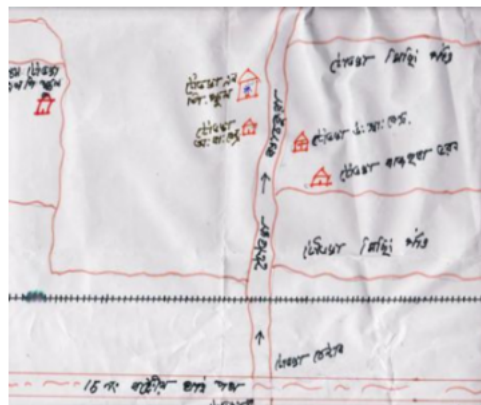

নিৰ্বাচক পঞ্জীয়ন বিষয়াৰ স্বাক্ষৰ

Nazri Naksha

Google Map View

Polling Station Building Front View

ভোটগ্ৰহন কেন্দ্ৰৰ সন্মুখৰ দৃশ্য

Cad View

Key MAP View

1 নাম : তেজমায়া নেবাৰ পিতাৰ নাম: বাহাদুৰ নেবাৰ ঘৰ নং : ১ বয়স : 45 লিঙ্গ : মহিলা	GLK6134618 ফটো উপলব্ধ	2 নাম : গুঞ্জমান নেবাৰ পিতাৰ নাম: বাহাদুৰ নেবাৰ ঘৰ নং : ২ বয়স : 58 লিঙ্গ : পুৰুষ	GLK6134630 ফটো উপলব্ধ	3 নাম : লক্ষীকান্ত নেবাৰ পিতাৰ নাম: জঙ্গ বাহাদুৰ নেবাৰ ঘৰ নং : ২ বয়স : 49 লিঙ্গ : পুৰুষ	GLK0180620 ফটো উপলব্ধ
4 নাম : যমুনা নেবাৰ স্বামীৰ নাম: গুঞ্জৰ মান নেবাৰ ঘৰ নং : ২ বয়স : 49 লিঙ্গ : মহিলা	GLK2164047 ফটো উপলব্ধ	5 নাম : বিনা নেবাৰ স্বামীৰ নাম: লক্ষীমনি নেবাৰ ঘৰ নং : ২ বয়স : 43 লিঙ্গ : মহিলা	GLK0180604 ফটো উপলব্ধ	6 নাম : অনিতা নেবাৰ পিতাৰ নাম: গুঞ্জমান নেবাৰ ঘৰ নং : ২ বয়স : 33 লিঙ্গ : মহিলা	GLK2164069 ফটো উপলব্ধ
7 নাম : পদ্মা নেবাৰ নেবাৰ পিতাৰ নাম: গুঞ্জমান নেবাৰ ঘৰ নং : ২ বয়স : 30 লিঙ্গ : মহিলা	GLK2164309 ফটো উপলব্ধ	8 নাম : নিকিতা নেবাৰ পিতাৰ নাম: গুঞ্জৰ নেবাৰ ঘৰ নং : ২ বয়স : 23 লিঙ্গ : মহিলা	GLK1276476 ফটো উপলব্ধ	9 নাম : হেমা থাপা স্বামীৰ নাম: চেত বাহাদুৰ থাপা ঘৰ নং : ৩ বয়স : 69 লিঙ্গ : মহিলা	GLK6134594 ফটো উপলব্ধ
10 নাম : অশোক থাপা পিতাৰ নাম: চেত বাহাদুৰ থাপা ঘৰ নং : ৩ বয়স : 43 লিঙ্গ : পুৰুষ	GLK2164332 ফটো উপলব্ধ	11 নাম : পৰন থাপা পিতাৰ নাম: চেত বাহাদুৰ থাপা ঘৰ নং : ৩ বয়স : 42 লিঙ্গ : পুৰুষ	GLK6134561 ফটো উপলব্ধ	12 নাম : নিৰ্মলা থাপা স্বামীৰ নাম: অশোক থাপা ঘৰ নং : ৩ বয়স : 40 লিঙ্গ : মহিলা	GLK6336578 ফটো উপলব্ধ
13 নাম : ৰাজ কুমাৰ নেবাৰ পিতাৰ নাম: কুল প্ৰসাদ নেবাৰ ঘৰ নং : ৪ বয়স : 58 লিঙ্গ : পুৰুষ	GLK6134685 ফটো উপলব্ধ	14 নাম : বীতা নেবাৰ পিতাৰ নাম: কুল প্ৰসাদ নেবাৰ ঘৰ নং : ০৪ বয়স : 54 লিঙ্গ : মহিলা	GLK0470104 ফটো উপলব্ধ	15 নাম : নন্দমায়া নেবাৰ স্বামীৰ নাম: ৰাজ কুমাৰ নেবাৰ ঘৰ নং : ৪ বয়স : 53 লিঙ্গ : মহিলা	GLK6134696 ফটো উপলব্ধ
16 নাম : ভূপেন সিং অন্যান্য: কিৰন দেৱী ঘৰ নং : ৪ বয়স : 38 লিঙ্গ : পুৰুষ	OVA0046086 ফটো উপলব্ধ	17 নাম : নিৰ্মল নেবাৰ গুদ পিতাৰ নাম: ৰাজকুমাৰ নেবাৰ ঘৰ নং : ০৪ বয়স : 27 লিঙ্গ : পুৰুষ	GLK0470146 ফটো উপলব্ধ	18 নাম : মোহিনী নেবাৰ পিতাৰ নাম: ৰাজ কুমাৰ নেবাৰ ঘৰ নং : 4 বয়স : 21 লিঙ্গ : মহিলা	GLK2377836 ফটো উপলব্ধ
19 নাম : কিৰন দেৱী স্বামীৰ নাম: ওম প্ৰকাশ সিং ঘৰ নং : 6 বয়স : 39 লিঙ্গ : মহিলা	GLK2398287 ফটো উপলব্ধ	20 নাম : ৰাম চাওতাল পিতাৰ নাম: ৰাম চাওতাল ঘৰ নং : ১৫ বয়স : 33 লিঙ্গ : পুৰুষ	GLK0180380 ফটো উপলব্ধ	21 নাম : দেৱজিত নাথ পিতাৰ নাম: ভোলা নাথ ঘৰ নং : ১৫ বয়স : 28 লিঙ্গ : পুৰুষ	GLK0181255 ফটো উপলব্ধ
22 নাম : ইছা দেৱী স্বামীৰ নাম: দেৱজিত নাথ ঘৰ নং : ১৫ বয়স : 23 লিঙ্গ : মহিলা	OVA0014365 ফটো উপলব্ধ	23 নাম : ভবেন্দ দাস পিতাৰ নাম: চেনা ৰাম দাস ঘৰ নং : ১৭ বয়স : 75 লিঙ্গ : পুৰুষ	GLK6134743 ফটো উপলব্ধ	24 নাম : জুন দাস স্বামীৰ নাম: ভবেন দাস ঘৰ নং : ১৭ বয়স : 71 লিঙ্গ : মহিলা	GLK6134754 ফটো উপলব্ধ
S 25 নাম : প্ৰকাশ থাপা পিতাৰ নাম: ৰাজ থাপা ঘৰ নং : 17 বয়স : 28 লিঙ্গ : পুৰুষ	GLK0056846 ফটো উপলব্ধ	26 নাম : ভোলা নাথ পিতাৰ নাম: কটু বাবা নাথ ঘৰ নং : ২১ বয়স : 80 লিঙ্গ : পুৰুষ	GLK6134776 ফটো উপলব্ধ	27 নাম : ভবানী দেৱী স্বামীৰ নাম: ভোলা নাথ ঘৰ নং : ২১ বয়স : 55 লিঙ্গ : মহিলা	GLK6134787 ফটো উপলব্ধ
28 নাম : ভাস্কৰজ্যোতি নাথ পিতাৰ নাম: ভোলা নাথ ঘৰ নং : ২১ বয়স : 32 লিঙ্গ : পুৰুষ	GLK0061168 ফটো উপলব্ধ	29 নাম : বনু কলিতা স্বামীৰ নাম: পদ্মা কলিতা ঘৰ নং : ২৩ বয়স : 58 লিঙ্গ : মহিলা	GLK6134801 ফটো উপলব্ধ	#2 30 নাম : লিলা কান্ত কলিতা পিতাৰ নাম: পদ্মা কলিতা ঘৰ নং : ২৩ বয়স : 38 লিঙ্গ : পুৰুষ	GLK6134812 ফটো উপলব্ধ