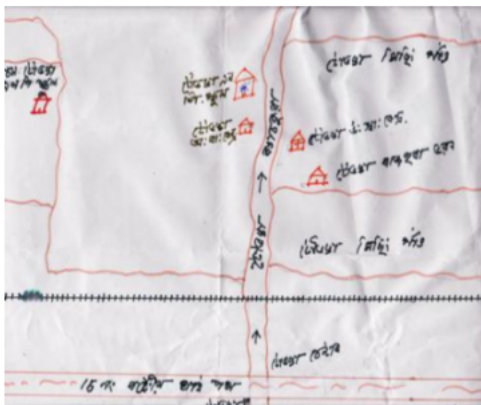

Nazri Naksha