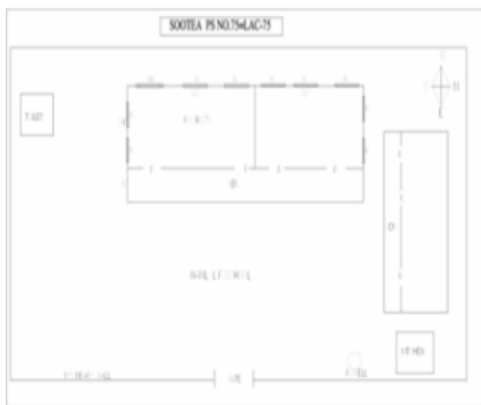

নিৰ্বাচক পঞ্জীয়ন বিষয়াৰ স্বাক্ষৰ

Nazri Naksha

Google Map View

Polling Station Building Front View

ভোটগ্ৰহন কেন্দ্ৰৰ সন্মুখৰ দৃশ্য

Cad View

Key MAP View

1 নাম : তেজমায়া নেবাৰ পিতাৰ নাম: বাহাদুৰ নেবাৰ ঘৰ নং : ১ বয়স : 45 লিঙ্গ : মহিলা	GLK6134618 ফটো উপলব্ধ	2 নাম : গুঞ্জমান নেবাৰ পিতাৰ নাম: বাহাদুৰ নেবাৰ ঘৰ নং : ২ বয়স : 58 লিঙ্গ : পুৰুষ	GLK6134630 ফটো উপলব্ধ	3 নাম : লক্ষীকান্ত নেবাৰ পিতাৰ নাম: জঙ্গ বাহাদুৰ নেবাৰ ঘৰ নং : ২ বয়স : 49 লিঙ্গ : পুৰুষ	GLK0180620 ফটো উপলব্ধ
4 নাম : যমুনা নেবাৰ স্বামীৰ নাম: গুঞ্জৰ মান নেবাৰ ঘৰ নং : ২ বয়স : 49 লিঙ্গ : মহিলা	GLK2164047 ফটো উপলব্ধ	5 নাম : বিনা নেবাৰ স্বামীৰ নাম: লক্ষীমনি নেবাৰ ঘৰ নং : ২ বয়স : 43 লিঙ্গ : মহিলা	GLK0180604 ফটো উপলব্ধ	6 নাম : অনিতা নেবাৰ পিতাৰ নাম: গুঞ্জমান নেবাৰ ঘৰ নং : ২ বয়স : 33 লিঙ্গ : মহিলা	GLK2164069 ফটো উপলব্ধ
7 নাম : পদ্মা নেবাৰ নেবাৰ পিতাৰ নাম: গুঞ্জমান নেবাৰ ঘৰ নং : ২ বয়স : 30 লিঙ্গ : মহিলা	GLK2164309 ফটো উপলব্ধ	8 নাম : নিকিতা নেবাৰ পিতাৰ নাম: গুঞ্জৰ নেবাৰ ঘৰ নং : ২ বয়স : 23 লিঙ্গ : মহিলা	GLK1276476 ফটো উপলব্ধ	9 নাম : হেমা থাপা স্বামীৰ নাম: চেত বাহাদুৰ থাপা ঘৰ নং : ৩ বয়স : 69 লিঙ্গ : মহিলা	GLK6134594 ফটো উপলব্ধ
10 নাম : অশোক থাপা পিতাৰ নাম: চেত বাহাদুৰ থাপা ঘৰ নং : ৩ বয়স : 43 লিঙ্গ : পুৰুষ	GLK2164332 ফটো উপলব্ধ	11 নাম : পৰন থাপা পিতাৰ নাম: চেত বাহাদুৰ থাপা ঘৰ নং : ৩ বয়স : 42 লিঙ্গ : পুৰুষ	GLK6134561 ফটো উপলব্ধ	12 নাম : নিৰ্মলা থাপা স্বামীৰ নাম: অশোক থাপা ঘৰ নং : ৩ বয়স : 40 লিঙ্গ : মহিলা	GLK6336578 ফটো উপলব্ধ
13 নাম : ৰাজ কুমাৰ নেবাৰ পিতাৰ নাম: কুল প্ৰসাদ নেবাৰ ঘৰ নং : ৪ বয়স : 58 লিঙ্গ : পুৰুষ	GLK6134685 ফটো উপলব্ধ	14 নাম : বীতা নেবাৰ পিতাৰ নাম: কুল প্ৰসাদ নেবাৰ ঘৰ নং : ০৪ বয়স : 54 লিঙ্গ : মহিলা	GLK0470104 ফটো উপলব্ধ	15 নাম : নন্দমায়া নেবাৰ স্বামীৰ নাম: ৰাজ কুমাৰ নেবাৰ ঘৰ নং : ৪ বয়স : 53 লিঙ্গ : মহিলা	GLK6134696 ফটো উপলব্ধ
16 নাম : ভূপেন সিং অন্যান্য: কিৰন দেৱী ঘৰ নং : ৪ বয়স : 38 লিঙ্গ : পুৰুষ	OVA0046086 ফটো উপলব্ধ	17 নাম : নিৰ্মল নেবাৰ গুদ পিতাৰ নাম: ৰাজকুমাৰ নেবাৰ ঘৰ নং : ০৪ বয়স : 27 লিঙ্গ : পুৰুষ	GLK0470146 ফটো উপলব্ধ	18 নাম : মোহিনী নেবাৰ পিতাৰ নাম: ৰাজ কুমাৰ নেবাৰ ঘৰ নং : 4 বয়স : 21 লিঙ্গ : মহিলা	GLK2377836 ফটো উপলব্ধ
19 নাম : কিৰন দেৱী স্বামীৰ নাম: ওম প্ৰকাশ সিং ঘৰ নং : 6 বয়স : 39 লিঙ্গ : মহিলা	GLK2398287 ফটো উপলব্ধ	20 নাম : ৰাম চাওতাল পিতাৰ নাম: ৰাম চাওতাল ঘৰ নং : ১৫ বয়স : 33 লিঙ্গ : পুৰুষ	GLK0180380 ফটো উপলব্ধ	21 নাম : দেৱজিত নাথ পিতাৰ নাম: ভোলা নাথ ঘৰ নং : ১৫ বয়স : 28 লিঙ্গ : পুৰুষ	GLK0181255 ফটো উপলব্ধ
22 নাম : ইছা দেৱী স্বামীৰ নাম: দেৱজিত নাথ ঘৰ নং : ১৫ বয়স : 23 লিঙ্গ : মহিলা	OVA0014365 ফটো উপলব্ধ	23 নাম : ভবেন্দ দাস পিতাৰ নাম: চেনা ৰাম দাস ঘৰ নং : ১৭ বয়স : 75 লিঙ্গ : পুৰুষ	GLK6134743 ফটো উপলব্ধ	24 নাম : জুন দাস স্বামীৰ নাম: ভবেন দাস ঘৰ নং : ১৭ বয়স : 71 লিঙ্গ : মহিলা	GLK6134754 ফটো উপলব্ধ
S 25 নাম : প্ৰকাশ থাপা পিতাৰ নাম: ৰাজ থাপা ঘৰ নং : 17 বয়স : 28 লিঙ্গ : পুৰুষ	GLK0056846 ফটো উপলব্ধ	26 নাম : ভোলা নাথ পিতাৰ নাম: কটু বাবা নাথ ঘৰ নং : ২১ বয়স : 80 লিঙ্গ : পুৰুষ	GLK6134776 ফটো উপলব্ধ	27 নাম : ভবানী দেৱী স্বামীৰ নাম: ভোলা নাথ ঘৰ নং : ২১ বয়স : 55 লিঙ্গ : মহিলা	GLK6134787 ফটো উপলব্ধ
28 নাম : ভাস্কৰজ্যোতি নাথ পিতাৰ নাম: ভোলা নাথ ঘৰ নং : ২১ বয়স : 32 লিঙ্গ : পুৰুষ	GLK0061168 ফটো উপলব্ধ	29 নাম : বনু কলিতা স্বামীৰ নাম: পদ্মা কলিতা ঘৰ নং : ২৩ বয়স : 58 লিঙ্গ : মহিলা	GLK6134801 ফটো উপলব্ধ	#2 30 নাম : লিলা কান্ত কলিতা পিতাৰ নাম: পদ্মা কলিতা ঘৰ নং : ২৩ বয়স : 38 লিঙ্গ : পুৰুষ	GLK6134812 ফটো উপলব্ধ