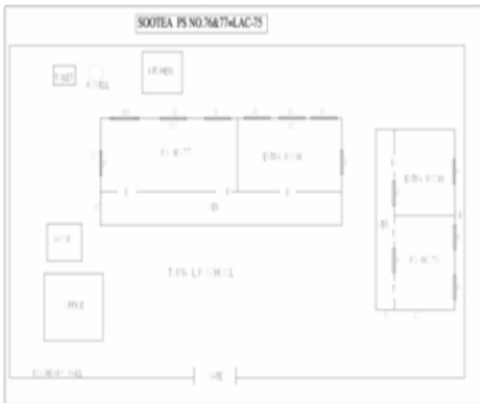

নিৰ্বাচক পঞ্জীয়ন বিষয়াৰ স্বাক্ষৰ

Nazri Naksha

Google Map View

Polling Station Building Front View

ভোটগ্ৰহন কেন্দ্ৰৰ সন্মুখৰ দৃশ্য

Cad View

Key MAP View

1 নাম : জিতেন চুৰ্বা পিতাৰ নাম: চিতং চুৰ্বা ঘৰ নং : 1 বয়স : 50 লিঙ্গ : পুৰুষ	GLK6334561 ফটো উপলব্ধ	2 নাম : তাৰা চুৰ্বা স্বামীৰ নাম: জিতেন চুৰ্বা ঘৰ নং : 1 বয়স : 45 লিঙ্গ : মহিলা	GLK6334572 ফটো উপলব্ধ	3 নাম : উমেশ চুৰ্বা মাতৃৰ নাম: তাৰা চুৰ্বা ঘৰ নং : 1 বয়স : 29 লিঙ্গ : পুৰুষ	GLK0237909 ফটো উপলব্ধ
4 নাম : গংগা চুৰ্বা পিতাৰ নাম: জিতেন চুৰ্বা ঘৰ নং : 1 বয়স : 22 লিঙ্গ : মহিলা	OVA0021907 ফটো উপলব্ধ	5 নাম : সৰস্বতী চুৰ্বা পিতাৰ নাম: জিতেন চুৰ্বা ঘৰ নং : 1 বয়স : 20 লিঙ্গ : মহিলা	OVA0021857 ফটো উপলব্ধ	6 নাম : পূৰ্ণ বাহাদুৰ চুৰ্বা পিতাৰ নাম: চিতং চুৰ্বা ঘৰ নং : 2 বয়স : 45 লিঙ্গ : পুৰুষ	GLK6334607 ফটো উপলব্ধ
7 নাম : ৰীতা চুৰ্বা স্বামীৰ নাম: সুবৰাজ চুৰ্বা ঘৰ নং : 2 বয়স : 44 লিঙ্গ : মহিলা	GLK6334594 ফটো উপলব্ধ	8 নাম : অঞ্জু চুৰ্বা স্বামীৰ নাম: পূৰ্ণ বাহাদুৰ চুৰ্বা ঘৰ নং : 2 বয়স : 42 লিঙ্গ : মহিলা	GLK6334618 ফটো উপলব্ধ	9 নাম : অক্ষিত চুৰ্বা পিতাৰ নাম: সুবৰাজ চুৰ্বা ঘৰ নং : 2 বয়স : 26 লিঙ্গ : পুৰুষ	GLK0559955 ফটো উপলব্ধ
10 নাম : মীনা চুৰ্বা পিতাৰ নাম: পূৰ্ণ বাহাদুৰ চুৰ্বা ঘৰ নং : 2 বয়স : 25 লিঙ্গ : মহিলা	OVA0021881 ফটো উপলব্ধ	11 নাম : সৃজনা সুৰ্বা পিতাৰ নাম: সুবৰাজ সুৰ্বা ঘৰ নং : 02 বয়স : 23 লিঙ্গ : মহিলা	GLK2379600 ফটো উপলব্ধ	12 নাম : ইন্স্পীতা চুৰ্বা পিতাৰ নাম: পূৰ্ণ বাহাদুৰ চুৰ্বা ঘৰ নং : 2 বয়স : 21 লিঙ্গ : মহিলা	OVA0021949 ফটো উপলব্ধ
13 নাম : প্ৰেম কুমাৰ ছেত্ৰী পিতাৰ নাম: ধনৰাজ ছেত্ৰী ঘৰ নং : 3 বয়স : 67 লিঙ্গ : পুৰুষ	GLK6334629 ফটো উপলব্ধ	14 নাম : নেত্ৰ মায়া ছেত্ৰী স্বামীৰ নাম: প্ৰেম কুমাৰ ছেত্ৰী ঘৰ নং : 3 বয়স : 62 লিঙ্গ : মহিলা	GLK6334630 ফটো উপলব্ধ	15 নাম : নীল কুমাৰ ছেত্ৰী পিতাৰ নাম: প্ৰেম কুমাৰ ছেত্ৰী ঘৰ নং : 3 বয়স : 40 লিঙ্গ : পুৰুষ	GLK6334641 ফটো উপলব্ধ
16 নাম : জ্যোতি কাৰ্কি ছেত্ৰী স্বামীৰ নাম: নিল কুমাৰ ছেত্ৰী ঘৰ নং : 3 বয়স : 29 লিঙ্গ : মহিলা	GLK0444778 ফটো উপলব্ধ	17 নাম : মাধব শৰ্মা পিতাৰ নাম: কৃষ্ণ প্ৰসাদ শৰ্মা ঘৰ নং : 8 বয়স : 60 লিঙ্গ : পুৰুষ	GLK6334663 ফটো উপলব্ধ	18 নাম : যশোদা শৰ্মা স্বামীৰ নাম: মাধব শৰ্মা ঘৰ নং : 8 বয়স : 55 লিঙ্গ : মহিলা	GLK6334674 ফটো উপলব্ধ
19 নাম : কিশ্বৰ শৰ্মা পিতাৰ নাম: মাধব শৰ্মা ঘৰ নং : 8 বয়স : 43 লিঙ্গ : পুৰুষ	GLK6334685 ফটো উপলব্ধ	20 নাম : কেশ্বৰ শৰ্মা পিতাৰ নাম: মাধব শৰ্মা ঘৰ নং : 8 বয়স : 41 লিঙ্গ : পুৰুষ	GLK6334696 ফটো উপলব্ধ	21 নাম : জয় প্ৰসাদ শৰ্মা পিতাৰ নাম: কৃষ্ণপ্ৰসাদ শৰ্মা ঘৰ নং : 5 বয়স : 57 লিঙ্গ : পুৰুষ	GLK6334709 ফটো উপলব্ধ
22 নাম : ডম্বৰ কুমাৰী আলো পিতাৰ নাম: কৰ্ণ বগ আলো ঘৰ নং : 5 বয়স : 53 লিঙ্গ : মহিলা	GLK6334721 ফটো উপলব্ধ	23 নাম : লোকেশ্বৰী দেবী স্বামীৰ নাম: জয়প্ৰসাদ শৰ্মা ঘৰ নং : 5 বয়স : 49 লিঙ্গ : মহিলা	GLK6334710 ফটো উপলব্ধ	24 নাম : মদন শৰ্মা পিতাৰ নাম: জয় প্ৰসাদ শৰ্মা ঘৰ নং : 5 বয়স : 25 লিঙ্গ : পুৰুষ	GLK0444802 ফটো উপলব্ধ
25 নাম : মনোজ শৰ্মা পিতাৰ নাম: জয় .প্ৰকাশ শৰ্মা ঘৰ নং : 6 বয়স : 31 লিঙ্গ : পুৰুষ	GLK0326678 ফটো উপলব্ধ	26 নাম : জ্যোতিকৃষ্ণ মহন্ত পিতাৰ নাম: বসুদেব মহন্ত ঘৰ নং : 9 বয়স : 56 লিঙ্গ : পুৰুষ	GLK6334754 ফটো উপলব্ধ	27 নাম : মমী মহন্ত স্বামীৰ নাম: জ্যো .তিকৃষ্ণ মহন্ত ঘৰ নং : 9 বয়স : 45 লিঙ্গ : মহিলা	GLK6334765 ফটো উপলব্ধ
28 নাম : বাস্তৱ মহন্ত পিতাৰ নাম: জ্যোতি কৃষ্ণ মহন্ত ঘৰ নং : 9 বয়স : 22 লিঙ্গ : পুৰুষ	GLK1414473 ফটো উপলব্ধ	29 নাম : নীলিমা বৰদলৈ স্বামীৰ নাম: জিতেন বৰদলৈ ঘৰ নং : 8 বয়স : 69 লিঙ্গ : মহিলা	GLK6334798 ফটো উপলব্ধ	30 নাম : জিতেন বৰদলৈ পিতাৰ নাম: পদ্মকান্ত বৰদলৈ ঘৰ নং : 8 বয়স : 67 লিঙ্গ : পুৰুষ	GLK6334787 ফটো উপলব্ধ