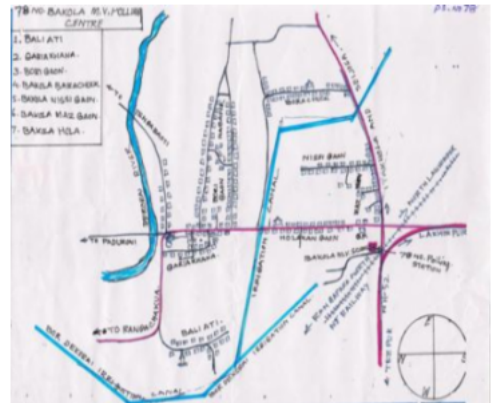

Key MAP View