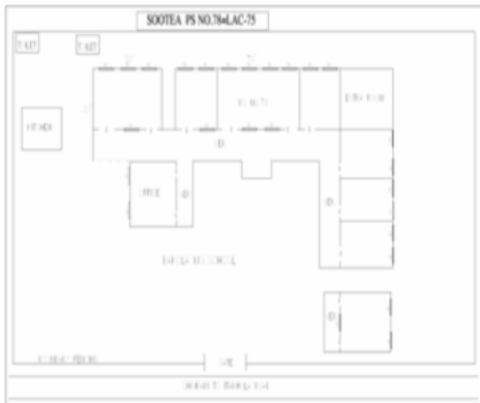

নিৰ্বাচক পঞ্জীয়ন বিষয়াৰ স্বাক্ষৰ

Nazri Naksha

Google Map View

Polling Station Building Front View

ভোটগ্ৰহন কেন্দ্ৰৰ সন্মুখৰ দৃশ্য

Cad View

Key MAP View

1 নাম : সাদৰী নৰহ স্বামীৰ নাম: মনিৰাম নৰহ ঘৰ নং : 1 বয়স : 82 লিঙ্গ : মহিলা	GLK6434577 ফটো উপলব্ধ	2 নাম : দাৰাসিং নৰহ পিতাৰ নাম: মনিৰাম নৰহ ঘৰ নং : 1 বয়স : 55 লিঙ্গ : পুৰুষ	GLK6434588 ফটো উপলব্ধ	3 নাম : দেবেশ্বৰী নৰহ স্বামীৰ নাম: দাৰাসিং নৰহ ঘৰ নং : 1 বয়স : 51 লিঙ্গ : মহিলা	GLK6434599 ফটো উপলব্ধ
# 4 নাম : মহন নেৱাৰ পিতাৰ নাম: দেৱীভক্ত নেৱাৰ ঘৰ নং : 1 বয়স : 32 লিঙ্গ : পুৰুষ	GLK6434613 ফটো উপলব্ধ	5 নাম : সঞ্জিৱ নৰহ পিতাৰ নাম: দাৰাসিং নৰহ ঘৰ নং : 1 বয়স : 26 লিঙ্গ : পুৰুষ	GLK0561712 ফটো উপলব্ধ	6 নাম : সেনিমাই নৰহ স্বামীৰ নাম: জেমু নৰহ ঘৰ নং : 2 বয়স : 54 লিঙ্গ : মহিলা	GLK6434635 ফটো উপলব্ধ
7 নাম : বিষ্ণু নৰহ পিতাৰ নাম: জামু নৰহ ঘৰ নং : 2 বয়স : 25 লিঙ্গ : পুৰুষ	GLK0561746 ফটো উপলব্ধ	8 নাম : চন্দা নেৱাৰ পিতাৰ নাম: চূদামণি নেৱাৰ ঘৰ নং : 02 বয়স : 24 লিঙ্গ : মহিলা	GLK0446203 ফটো উপলব্ধ	9 নাম : দিল্লী নৰহ পিতাৰ নাম: মাচৰং নৰহ ঘৰ নং : 0 বয়স : 56 লিঙ্গ : পুৰুষ	GLK6434646 ফটো উপলব্ধ
10 নাম : ঐমতী নৰহ স্বামীৰ নাম: দিল্লী নৰহ ঘৰ নং : 0 বয়স : 47 লিঙ্গ : মহিলা	GLK6434657 ফটো উপলব্ধ	11 নাম : ৰেনক্য নেৱাৰ পিতাৰ নাম: দল বাহাদুৰ নেৱাৰ ঘৰ নং : 03 বয়স : 44 লিঙ্গ : মহিলা	GLK0446211 ফটো উপলব্ধ	D 12 নাম : কালু মিলি তামথা পিতাৰ নাম: চেঙ্গৈ তামথা ঘৰ নং : 8 বয়স : 72 লিঙ্গ : পুৰুষ	GLK6434668 ফটো উপলব্ধ
# 13 নাম : পূজা থাপা স্বামীৰ নাম: লেখৰাজ থাপা ঘৰ নং : 8 বয়স : 25 লিঙ্গ : মহিলা	GLK0639658 ফটো উপলব্ধ	14 নাম : পমৰি ঙাতে স্বামীৰ নাম: চাকিধৰ ঙাতে ঘৰ নং : 5 বয়স : 65 লিঙ্গ : মহিলা	GLK6434680 ফটো উপলব্ধ	15 নাম : জেমু নৰহ পিতাৰ নাম: মাচৰং নৰহ ঘৰ নং : 5 বয়স : 55 লিঙ্গ : পুৰুষ	GLK6434624 ফটো উপলব্ধ
16 নাম : দীপক মিলি পিতাৰ নাম: চাকিধৰ মিলি ঘৰ নং : 5 বয়স : 30 লিঙ্গ : পুৰুষ	GLK2165426 ফটো উপলব্ধ	17 নাম : দেবীকন নৰহ পিতাৰ নাম: মাচৰং নৰহ ঘৰ নং : 6 বয়স : 62 লিঙ্গ : পুৰুষ	GLK6435296 ফটো উপলব্ধ	18 নাম : জয়ন্ত মিলি পিতাৰ নাম: লালচন মিলি ঘৰ নং : 7 বয়স : 30 লিঙ্গ : পুৰুষ	GLK6440682 ফটো উপলব্ধ
19 নাম : অল্পনা মিলি স্বামীৰ নাম: জয়ন্ত মিলি ঘৰ নং : 7 বয়স : 27 লিঙ্গ : মহিলা	GLK0639617 ফটো উপলব্ধ	20 নাম : লালচন মিলি পিতাৰ নাম: পিচ্ছি মিলি ঘৰ নং : 8 বয়স : 75 লিঙ্গ : পুৰুষ	GLK6434715 ফটো উপলব্ধ	21 নাম : পদমী মিলি স্বামীৰ নাম: লালচন মিলি ঘৰ নং : 8 বয়স : 71 লিঙ্গ : মহিলা	GLK6434726 ফটো উপলব্ধ
S 22 নাম : চিমি মিলি পিতাৰ নাম: লালচন মিলি ঘৰ নং : 8 বয়স : 38 লিঙ্গ : মহিলা	GLK6434760 ফটো উপলব্ধ	23 নাম : শ্যাম মিলি পিতাৰ নাম: লালচন মিলি ঘৰ নং : 8 বয়স : 35 লিঙ্গ : পুৰুষ	GLK6440579 ফটো উপলব্ধ	24 নাম : দুৰ্গা বানা পিতাৰ নাম: অনন্ত বানা ঘৰ নং : 8 বয়স : 32 লিঙ্গ : পুৰুষ	GLK6434704 ফটো উপলব্ধ
25 নাম : মহেশ্বৰ লিংকু পিতাৰ নাম: গস্তাৰ লিংকু ঘৰ নং : 9 বয়স : 62 লিঙ্গ : পুৰুষ	GLK6434771 ফটো উপলব্ধ	26 নাম : জয়মতী লিংকু স্বামীৰ নাম: মহেশ্বৰ লিংকু ঘৰ নং : 9 বয়স : 55 লিঙ্গ : মহিলা	GLK6434782 ফটো উপলব্ধ	27 নাম : জোনমনি মিলি পিতাৰ নাম: মহেশ্বৰ লিংকু ঘৰ নং : 9 বয়স : 34 লিঙ্গ : মহিলা	GLK6440591 ফটো উপলব্ধ
28 নাম : পৰেছ মিলি পিতাৰ নাম: মহেশ্বৰ মিলি ঘৰ নং : 9 বয়স : 30 লিঙ্গ : পুৰুষ	GLK0174391 ফটো উপলব্ধ	29 নাম : মধুসূতা মিলি পিতাৰ নাম: মহেশ্বৰ মিলি ঘৰ নং : 9 বয়স : 26 লিঙ্গ : মহিলা	GLK0447102 ফটো উপলব্ধ	30 নাম : পাইৰাম ঙাতে পিতাৰ নাম: দেশ্বৰ ঙাতে ঘৰ নং : 10 বয়স : 72 লিঙ্গ : পুৰুষ	GLK6434817 ফটো উপলব্ধ