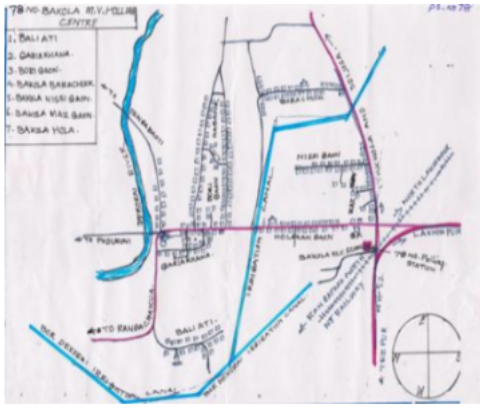

Nazri Naksha