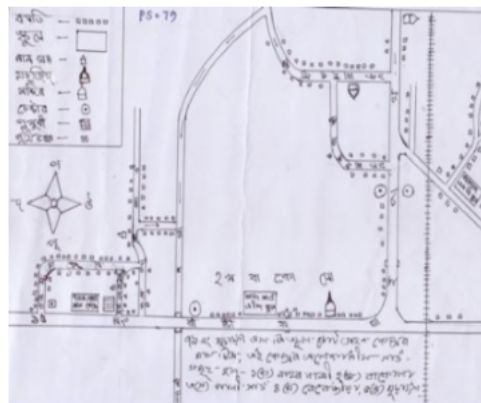

নিৰ্বাচক পঞ্জীয়ন বিষয়াৰ স্বাক্ষৰ

Nazri Naksha

Google Map View

Polling Station Building Front View

ভোটগ্ৰহন কেন্দ্ৰৰ সন্মুখৰ দৃশ্য

Cad View

Key MAP View

1 নাম : শিব কুমাৰ ছেত্ৰী পিতাৰ নাম : অমৰ ছেত্ৰী ঘৰ নং : ১ বয়স : 60 লিঙ্গ : পুৰুষ	GLK6534561 ফটো উপলব্ধ	2 নাম : দুৰ্গা দেৱী স্বামীৰ নাম : শিব কুমাৰ ছেত্ৰী ঘৰ নং : ১ বয়স : 53 লিঙ্গ : মহিলা	GLK6534572 ফটো উপলব্ধ	3 নাম : তুলসী ছেত্ৰী পিতাৰ নাম : শিব কুমাৰ ছেত্ৰী ঘৰ নং : ১ বয়স : 38 লিঙ্গ : পুৰুষ	GLK6534583 ফটো উপলব্ধ
4 নাম : চোতা ছেত্ৰী পিতাৰ নাম : শিবকুমাৰ ছেত্ৰী ঘৰ নং : ১ বয়স : 36 লিঙ্গ : মহিলা	GLK6534594 ফটো উপলব্ধ	5 নাম : পৰিতা ছেত্ৰী পিতাৰ নাম : শিব কুমাৰ ছেত্ৰী ঘৰ নং : ১ বয়স : 33 লিঙ্গ : মহিলা	GLK6540574 ফটো উপলব্ধ	6 নাম : তৃষ্ণা দেৱী স্বামীৰ নাম : তুলসী ছেত্ৰী ঘৰ নং : ১ বয়স : 27 লিঙ্গ : মহিলা	GLK0179283 ফটো উপলব্ধ
7 নাম : টিকা দেৱী স্বামীৰ নাম : উক্ত শৰ্মা ঘৰ নং : ২ বয়স : 62 লিঙ্গ : মহিলা	GLK6534618 ফটো উপলব্ধ	8 নাম : মিলন শৰ্মা পিতাৰ নাম : উক্ত শৰ্মা ঘৰ নং : ২ বয়স : 41 লিঙ্গ : পুৰুষ	GLK6534629 ফটো উপলব্ধ	9 নাম : দীপক শৰ্মা পিতাৰ নাম : উক্ত শৰ্মা ঘৰ নং : ২ বয়স : 39 লিঙ্গ : পুৰুষ	GLK6534630 ফটো উপলব্ধ
10 নাম : শোভা দেৱী স্বামীৰ নাম : দীপক শৰ্মা ঘৰ নং : ২ বয়স : 30 লিঙ্গ : মহিলা	GLK2165960 ফটো উপলব্ধ	11 নাম : ভানদেৱী থাপা স্বামীৰ নাম : ভদ্র থাপা ঘৰ নং : ৩ বয়স : 64 লিঙ্গ : মহিলা	GLK6534641 ফটো উপলব্ধ	12 নাম : দেবেনু হাজৰীকা পিতাৰ নাম : যজ্ঞেশ্বৰ হাজৰীকা ঘৰ নং : 4 বয়স : 69 লিঙ্গ : পুৰুষ	CQG1806264 ফটো উপলব্ধ
13 নাম : কিৰণ দেৱী স্বামীৰ নাম : প্ৰেম শৰ্মা ঘৰ নং : 8 বয়স : 62 লিঙ্গ : মহিলা	GLK6534663 ফটো উপলব্ধ	14 নাম : অজুন শৰ্মা পিতাৰ নাম : প্ৰেম শৰ্মা ঘৰ নং : 8 বয়স : 45 লিঙ্গ : পুৰুষ	GLK6534674 ফটো উপলব্ধ	15 নাম : চান শৰ্মা পিতাৰ নাম : প্ৰেম শৰ্মা ঘৰ নং : 8 বয়স : 43 লিঙ্গ : পুৰুষ	GLK6534685 ফটো উপলব্ধ
16 নাম : ৰোহিত শৰ্মা পিতাৰ নাম : প্ৰেম শৰ্মা ঘৰ নং : 8 বয়স : 40 লিঙ্গ : পুৰুষ	GLK0613034 ফটো উপলব্ধ	17 নাম : ভান দেৱী স্বামীৰ নাম : চানু শৰ্মা ঘৰ নং : 4 বয়স : 40 লিঙ্গ : মহিলা	GLK2388601 ফটো উপলব্ধ	18 নাম : সৰস্বতী শৰ্মা স্বামীৰ নাম : অজুন শৰ্মা ঘৰ নং : 4 বয়স : 36 লিঙ্গ : মহিলা	GLK2411007 ফটো উপলব্ধ
19 নাম : অমৰ শৰ্মা পিতাৰ নাম : প্ৰেম শৰ্মা ঘৰ নং : 8 বয়স : 35 লিঙ্গ : পুৰুষ	GLK0180463 ফটো উপলব্ধ	S2 20 নাম : নয়নমনি হাজৰীকা পিতাৰ নাম : দেবেশ্বৰ হাজৰীকা ঘৰ নং : 4 বয়স : 30 লিঙ্গ : মহিলা	CQG1812471 ফটো উপলব্ধ	21 নাম : মণিকা শৰ্মা পিতাৰ নাম : প্ৰেম শৰ্মা ঘৰ নং : 8 বয়স : 27 লিঙ্গ : মহিলা	OVA0075275 ফটো উপলব্ধ
22 নাম : পৰ্ণিমা শৰ্মা পিতাৰ নাম : অজুন শৰ্মা ঘৰ নং : 19 বয়স : 19 লিঙ্গ : মহিলা	OVA0102418 ফটো উপলব্ধ	23 নাম : লক্ষণ ফুয়েল পিতাৰ নাম : নন্দ কেশৱ ফুয়েল ঘৰ নং : 5 বয়স : 75 লিঙ্গ : পুৰুষ	GLK6534696 ফটো উপলব্ধ	24 নাম : ঠগমায়া দেৱী স্বামীৰ নাম : লক্ষন ফুয়েল ঘৰ নং : 5 বয়স : 70 লিঙ্গ : মহিলা	GLK6534709 ফটো উপলব্ধ
25 নাম : বিষ্ণু ফুয়েল পিতাৰ নাম : লক্ষণ ফুয়েল ঘৰ নং : 5 বয়স : 42 লিঙ্গ : পুৰুষ	GLK6534732 ফটো উপলব্ধ	26 নাম : চামীমা বেগম স্বামীৰ নাম : আব্দুল আখতাৰ ঘৰ নং : ৫ বয়স : 42 লিঙ্গ : মহিলা	GLK7638144 ফটো উপলব্ধ	27 নাম : বিনা ফুয়েল স্বামীৰ নাম : বিষ্ণু ফুয়েল ঘৰ নং : 5 বয়স : 38 লিঙ্গ : মহিলা	GLK2165915 ফটো উপলব্ধ
28 নাম : ক্ষীমা দেৱী স্বামীৰ নাম : গনেশ শৰ্মা ঘৰ নং : ৬ বয়স : 48 লিঙ্গ : মহিলা	GLK6534743 ফটো উপলব্ধ	29 নাম : কবিতা দেৱী স্বামীৰ নাম : যাদব শৰ্মা ঘৰ নং : 6 বয়স : 29 লিঙ্গ : মহিলা	GLK2412914 ফটো উপলব্ধ	30 নাম : যাদব শৰ্মা পিতাৰ নাম : গনেশ শৰ্মা ঘৰ নং : 06 বয়স : 27 লিঙ্গ : পুৰুষ	GLK0341842 ফটো উপলব্ধ