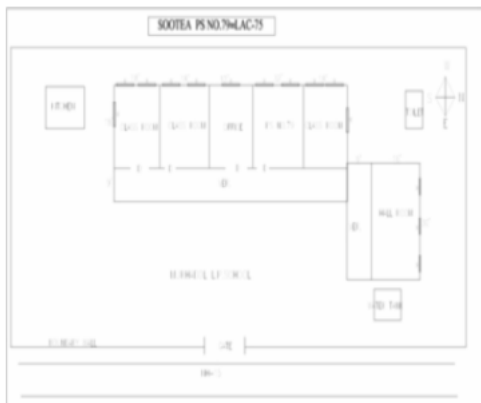

নিৰ্বাচক পঞ্জীয়ন বিষয়াৰ স্বাক্ষৰ

Nazri Naksha

Google Map View

Polling Station Building Front View

ভোটগ্ৰহন কেন্দ্ৰৰ সন্মুখৰ দৃশ্য

Cad View

Key MAP View

1 নাম : শিব কুমাৰ ছেত্ৰী পিতাৰ নাম : অমৰ ছেত্ৰী ঘৰ নং : ১ বয়স : 60 লিঙ্গ : পুৰুষ	GLK6534561 ফটো উপলব্ধ	2 নাম : দুৰ্গা দেৱী স্বামীৰ নাম : শিব কুমাৰ ছেত্ৰী ঘৰ নং : ১ বয়স : 53 লিঙ্গ : মহিলা	GLK6534572 ফটো উপলব্ধ	3 নাম : তুলসী ছেত্ৰী পিতাৰ নাম : শিব কুমাৰ ছেত্ৰী ঘৰ নং : ১ বয়স : 38 লিঙ্গ : পুৰুষ	GLK6534583 ফটো উপলব্ধ
4 নাম : চোতা ছেত্ৰী পিতাৰ নাম : শিবকুমাৰ ছেত্ৰী ঘৰ নং : ১ বয়স : 36 লিঙ্গ : মহিলা	GLK6534594 ফটো উপলব্ধ	5 নাম : পৰিতা ছেত্ৰী পিতাৰ নাম : শিব কুমাৰ ছেত্ৰী ঘৰ নং : ১ বয়স : 33 লিঙ্গ : মহিলা	GLK6540574 ফটো উপলব্ধ	6 নাম : তৃষ্ণা দেৱী স্বামীৰ নাম : তুলসী ছেত্ৰী ঘৰ নং : ১ বয়স : 27 লিঙ্গ : মহিলা	GLK0179283 ফটো উপলব্ধ
7 নাম : টিকা দেৱী স্বামীৰ নাম : উক্ত শৰ্মা ঘৰ নং : ২ বয়স : 62 লিঙ্গ : মহিলা	GLK6534618 ফটো উপলব্ধ	8 নাম : মিলন শৰ্মা পিতাৰ নাম : উক্ত শৰ্মা ঘৰ নং : ২ বয়স : 41 লিঙ্গ : পুৰুষ	GLK6534629 ফটো উপলব্ধ	9 নাম : দীপক শৰ্মা পিতাৰ নাম : উক্ত শৰ্মা ঘৰ নং : ২ বয়স : 39 লিঙ্গ : পুৰুষ	GLK6534630 ফটো উপলব্ধ
10 নাম : শোভা দেৱী স্বামীৰ নাম : দীপক শৰ্মা ঘৰ নং : ২ বয়স : 30 লিঙ্গ : মহিলা	GLK2165960 ফটো উপলব্ধ	11 নাম : ভানদেৱী থাপা স্বামীৰ নাম : ভদ্র থাপা ঘৰ নং : ৩ বয়স : 64 লিঙ্গ : মহিলা	GLK6534641 ফটো উপলব্ধ	12 নাম : দেবেনু হাজৰীকা পিতাৰ নাম : যজ্ঞেশ্বৰ হাজৰীকা ঘৰ নং : 4 বয়স : 69 লিঙ্গ : পুৰুষ	CQG1806264 ফটো উপলব্ধ
13 নাম : কিৰণ দেৱী স্বামীৰ নাম : প্ৰেম শৰ্মা ঘৰ নং : 8 বয়স : 62 লিঙ্গ : মহিলা	GLK6534663 ফটো উপলব্ধ	14 নাম : অজুন শৰ্মা পিতাৰ নাম : প্ৰেম শৰ্মা ঘৰ নং : 8 বয়স : 45 লিঙ্গ : পুৰুষ	GLK6534674 ফটো উপলব্ধ	15 নাম : চান শৰ্মা পিতাৰ নাম : প্ৰেম শৰ্মা ঘৰ নং : 8 বয়স : 43 লিঙ্গ : পুৰুষ	GLK6534685 ফটো উপলব্ধ
16 নাম : ৰোহিত শৰ্মা পিতাৰ নাম : প্ৰেম শৰ্মা ঘৰ নং : 8 বয়স : 40 লিঙ্গ : পুৰুষ	GLK0613034 ফটো উপলব্ধ	17 নাম : ভান দেৱী স্বামীৰ নাম : চানু শৰ্মা ঘৰ নং : 4 বয়স : 40 লিঙ্গ : মহিলা	GLK2388601 ফটো উপলব্ধ	18 নাম : সৰস্বতী শৰ্মা স্বামীৰ নাম : অজুন শৰ্মা ঘৰ নং : 4 বয়স : 36 লিঙ্গ : মহিলা	GLK2411007 ফটো উপলব্ধ
19 নাম : অমৰ শৰ্মা পিতাৰ নাম : প্ৰেম শৰ্মা ঘৰ নং : 8 বয়স : 35 লিঙ্গ : পুৰুষ	GLK0180463 ফটো উপলব্ধ	S2 20 নাম : নয়নমনি হাজৰীকা পিতাৰ নাম : দেবেশ্বৰ হাজৰীকা ঘৰ নং : 4 বয়স : 30 লিঙ্গ : মহিলা	CQG1812471 ফটো উপলব্ধ	21 নাম : মণিকা শৰ্মা পিতাৰ নাম : প্ৰেম শৰ্মা ঘৰ নং : 8 বয়স : 27 লিঙ্গ : মহিলা	OVA0075275 ফটো উপলব্ধ
22 নাম : পৰ্ণিমা শৰ্মা পিতাৰ নাম : অজুন শৰ্মা ঘৰ নং : 19 বয়স : 19 লিঙ্গ : মহিলা	OVA0102418 ফটো উপলব্ধ	23 নাম : লক্ষণ ফুয়েল পিতাৰ নাম : নন্দ কেশৱ ফুয়েল ঘৰ নং : 5 বয়স : 75 লিঙ্গ : পুৰুষ	GLK6534696 ফটো উপলব্ধ	24 নাম : ঠগমায়া দেৱী স্বামীৰ নাম : লক্ষন ফুয়েল ঘৰ নং : 5 বয়স : 70 লিঙ্গ : মহিলা	GLK6534709 ফটো উপলব্ধ
25 নাম : বিষ্ণু ফুয়েল পিতাৰ নাম : লক্ষণ ফুয়েল ঘৰ নং : 5 বয়স : 42 লিঙ্গ : পুৰুষ	GLK6534732 ফটো উপলব্ধ	26 নাম : চামীমা বেগম স্বামীৰ নাম : আব্দুল আখতাৰ ঘৰ নং : ৫ বয়স : 42 লিঙ্গ : মহিলা	GLK7638144 ফটো উপলব্ধ	27 নাম : বিনা ফুয়েল স্বামীৰ নাম : বিষ্ণু ফুয়েল ঘৰ নং : 5 বয়স : 38 লিঙ্গ : মহিলা	GLK2165915 ফটো উপলব্ধ
28 নাম : ক্ষীমা দেৱী স্বামীৰ নাম : গনেশ শৰ্মা ঘৰ নং : ৬ বয়স : 48 লিঙ্গ : মহিলা	GLK6534743 ফটো উপলব্ধ	29 নাম : কবিতা দেৱী স্বামীৰ নাম : যাদব শৰ্মা ঘৰ নং : 6 বয়স : 29 লিঙ্গ : মহিলা	GLK2412914 ফটো উপলব্ধ	30 নাম : যাদব শৰ্মা পিতাৰ নাম : গনেশ শৰ্মা ঘৰ নং : 06 বয়স : 27 লিঙ্গ : পুৰুষ	GLK0341842 ফটো উপলব্ধ