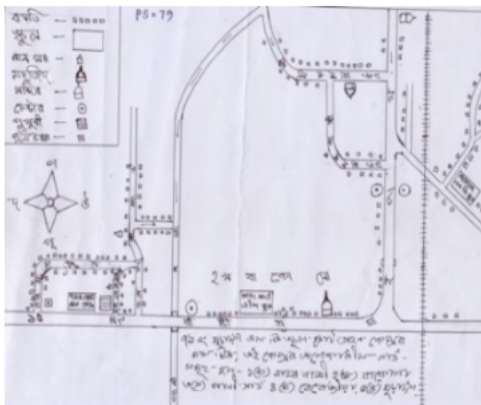

নিৰ্বাচক পঞ্জীয়ন বিষয়াৰ স্বাক্ষৰ

Nazri Naksha

Google Map View

Polling Station Building Front View

ভোটগ্ৰহন কেন্দ্ৰৰ সন্মুখৰ দৃশ্য

Cad View

Key MAP View

1 নাম : শিব কুমাৰ ছেত্ৰী পিতাৰ নাম : অমৰ ছেত্ৰী ঘৰ নং : ১ বয়স : 60 লিঙ্গ : পুৰুষ	GLK6534561 ফটো উপলব্ধ	2 নাম : দুৰ্গা দেৱী স্বামীৰ নাম : শিব কুমাৰ ছেত্ৰী ঘৰ নং : ১ বয়স : 53 লিঙ্গ : মহিলা	GLK6534572 ফটো উপলব্ধ	3 নাম : তুলসী ছেত্ৰী পিতাৰ নাম : শিব কুমাৰ ছেত্ৰী ঘৰ নং : ১ বয়স : 38 লিঙ্গ : পুৰুষ	GLK6534583 ফটো উপলব্ধ
4 নাম : চোতা ছেত্ৰী পিতাৰ নাম : শিবকুমাৰ ছেত্ৰী ঘৰ নং : ১ বয়স : 36 লিঙ্গ : মহিলা	GLK6534594 ফটো উপলব্ধ	5 নাম : পৰিতা ছেত্ৰী পিতাৰ নাম : শিব কুমাৰ ছেত্ৰী ঘৰ নং : ১ বয়স : 33 লিঙ্গ : মহিলা	GLK6540574 ফটো উপলব্ধ	6 নাম : তৃষ্ণা দেৱী স্বামীৰ নাম : তুলসী ছেত্ৰী ঘৰ নং : ১ বয়স : 27 লিঙ্গ : মহিলা	GLK0179283 ফটো উপলব্ধ
7 নাম : টিকা দেৱী স্বামীৰ নাম : উক্ত শৰ্মা ঘৰ নং : ২ বয়স : 62 লিঙ্গ : মহিলা	GLK6534618 ফটো উপলব্ধ	8 নাম : মিলন শৰ্মা পিতাৰ নাম : উক্ত শৰ্মা ঘৰ নং : ২ বয়স : 41 লিঙ্গ : পুৰুষ	GLK6534629 ফটো উপলব্ধ	9 নাম : দীপক শৰ্মা পিতাৰ নাম : উক্ত শৰ্মা ঘৰ নং : ২ বয়স : 39 লিঙ্গ : পুৰুষ	GLK6534630 ফটো উপলব্ধ
10 নাম : শোভা দেৱী স্বামীৰ নাম : দীপক শৰ্মা ঘৰ নং : ২ বয়স : 30 লিঙ্গ : মহিলা	GLK2165960 ফটো উপলব্ধ	11 নাম : ভানদেৱী থাপা স্বামীৰ নাম : ভদ্র থাপা ঘৰ নং : ৩ বয়স : 64 লিঙ্গ : মহিলা	GLK6534641 ফটো উপলব্ধ	12 নাম : দেবেনু হাজৰীকা পিতাৰ নাম : যজ্ঞেশ্বৰ হাজৰীকা ঘৰ নং : 4 বয়স : 69 লিঙ্গ : পুৰুষ	CQG1806264 ফটো উপলব্ধ
13 নাম : কিৰণ দেৱী স্বামীৰ নাম : প্ৰেম শৰ্মা ঘৰ নং : 8 বয়স : 62 লিঙ্গ : মহিলা	GLK6534663 ফটো উপলব্ধ	14 নাম : অজুন শৰ্মা পিতাৰ নাম : প্ৰেম শৰ্মা ঘৰ নং : 8 বয়স : 45 লিঙ্গ : পুৰুষ	GLK6534674 ফটো উপলব্ধ	15 নাম : চান শৰ্মা পিতাৰ নাম : প্ৰেম শৰ্মা ঘৰ নং : 8 বয়স : 43 লিঙ্গ : পুৰুষ	GLK6534685 ফটো উপলব্ধ
16 নাম : ৰোহিত শৰ্মা পিতাৰ নাম : প্ৰেম শৰ্মা ঘৰ নং : 8 বয়স : 40 লিঙ্গ : পুৰুষ	GLK0613034 ফটো উপলব্ধ	17 নাম : ভান দেৱী স্বামীৰ নাম : চানু শৰ্মা ঘৰ নং : 4 বয়স : 40 লিঙ্গ : মহিলা	GLK2388601 ফটো উপলব্ধ	18 নাম : সৰস্বতী শৰ্মা স্বামীৰ নাম : অজুন শৰ্মা ঘৰ নং : 4 বয়স : 36 লিঙ্গ : মহিলা	GLK2411007 ফটো উপলব্ধ
19 নাম : অমৰ শৰ্মা পিতাৰ নাম : প্ৰেম শৰ্মা ঘৰ নং : 8 বয়স : 35 লিঙ্গ : পুৰুষ	GLK0180463 ফটো উপলব্ধ	S2 20 নাম : নয়নমনি হাজৰীকা পিতাৰ নাম : দেবেশ্বৰ হাজৰীকা ঘৰ নং : 4 বয়স : 30 লিঙ্গ : মহিলা	CQG1812471 ফটো উপলব্ধ	21 নাম : মণিকা শৰ্মা পিতাৰ নাম : প্ৰেম শৰ্মা ঘৰ নং : 8 বয়স : 27 লিঙ্গ : মহিলা	OVA0075275 ফটো উপলব্ধ
22 নাম : পৰ্ণিমা শৰ্মা পিতাৰ নাম : অজুন শৰ্মা ঘৰ নং : 19 বয়স : 19 লিঙ্গ : মহিলা	OVA0102418 ফটো উপলব্ধ	23 নাম : লক্ষণ ফুয়েল পিতাৰ নাম : নন্দ কেশৱ ফুয়েল ঘৰ নং : 5 বয়স : 75 লিঙ্গ : পুৰুষ	GLK6534696 ফটো উপলব্ধ	24 নাম : ঠগমায়া দেৱী স্বামীৰ নাম : লক্ষন ফুয়েল ঘৰ নং : 5 বয়স : 70 লিঙ্গ : মহিলা	GLK6534709 ফটো উপলব্ধ
25 নাম : বিষ্ণু ফুয়েল পিতাৰ নাম : লক্ষণ ফুয়েল ঘৰ নং : 5 বয়স : 42 লিঙ্গ : পুৰুষ	GLK6534732 ফটো উপলব্ধ	26 নাম : চামীমা বেগম স্বামীৰ নাম : আব্দুল আখতাৰ ঘৰ নং : ৫ বয়স : 42 লিঙ্গ : মহিলা	GLK7638144 ফটো উপলব্ধ	27 নাম : বিনা ফুয়েল স্বামীৰ নাম : বিষ্ণু ফুয়েল ঘৰ নং : 5 বয়স : 38 লিঙ্গ : মহিলা	GLK2165915 ফটো উপলব্ধ
28 নাম : ক্ষীমা দেৱী স্বামীৰ নাম : গনেশ শৰ্মা ঘৰ নং : ৬ বয়স : 48 লিঙ্গ : মহিলা	GLK6534743 ফটো উপলব্ধ	29 নাম : কবিতা দেৱী স্বামীৰ নাম : যাদব শৰ্মা ঘৰ নং : 6 বয়স : 29 লিঙ্গ : মহিলা	GLK2412914 ফটো উপলব্ধ	30 নাম : যাদব শৰ্মা পিতাৰ নাম : গনেশ শৰ্মা ঘৰ নং : 06 বয়স : 27 লিঙ্গ : পুৰুষ	GLK0341842 ফটো উপলব্ধ