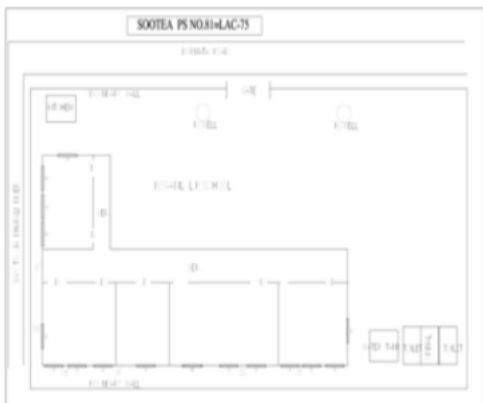

নিৰ্বাচক পঞ্জীয়ন বিষয়াৰ স্বাক্ষৰ

Nazri Naksha

Google Map View

Polling Station Building Front View

ভোটগ্ৰহন কেন্দ্ৰৰ সন্মুখৰ দৃশ্য

Cad View

Key MAP View

|   |                          |  |                          |  |                          |
|---|--------------------------|--|--------------------------|--|--------------------------|
| 1<br>নাম : জানমনি বৰা<br>স্বামীৰ নাম : বঞ্জত বৰা<br>ঘৰ নং : 00<br>বয়স : 22 লিঙ্গ : মহিলা             | OVA0006833<br>ফটো উপলব্ধ | 2<br>নাম : বনু দৰ্জি বৰাহ<br>স্বামীৰ নাম : টুটুমাণি বৰা<br>ঘৰ নং : 2<br>বয়স : 28 লিঙ্গ : মহিলা        | GLK0613422<br>ফটো উপলব্ধ | 3<br>নাম : ৰিষ্টি ডেকা<br>পিতাৰ নাম : প্ৰভাত ডেকা<br>ঘৰ নং : ৮<br>বয়স : 22 লিঙ্গ : মহিলা          | GLK1424340<br>ফটো উপলব্ধ |
| 4<br>নাম : জোনতী ভূঞা<br>স্বামীৰ নাম : জয়ন্ত ভূঞা<br>ঘৰ নং : ১৩<br>বয়স : 36 লিঙ্গ : মহিলা           | GLK0199927<br>ফটো উপলব্ধ | 5<br>নাম : লীলাৱতী মটে<br>স্বামীৰ নাম : ধনভক্ত মটে<br>ঘৰ নং : ১৬<br>বয়স : 74 লিঙ্গ : মহিলা            | GLK0454223<br>ফটো উপলব্ধ | 6<br>নাম : চম্পক বৰা<br>পিতাৰ নাম : চন্দ্ৰ বৰা<br>ঘৰ নং : ৩৭<br>বয়স : 25 লিঙ্গ : পুৰুষ            | GLK0560946<br>ফটো উপলব্ধ |
| 7<br>নাম : বিকী ৰজক<br>পিতাৰ নাম : লক্ষণ ৰজক<br>ঘৰ নং : ২৭<br>বয়স : 27 লিঙ্গ : পুৰুষ                 | GLK1423128<br>ফটো উপলব্ধ | 8<br>নাম : উদয় দাস<br>পিতাৰ নাম : প্ৰসাদ দাস<br>ঘৰ নং : 39<br>বয়স : 20 লিঙ্গ : পুৰুষ                 | OVA0065722<br>ফটো উপলব্ধ | 9<br>নাম : নীলাঞ্জনা বৰা<br>পিতাৰ নাম : প্ৰদীপ কুমাৰ বৰা<br>ঘৰ নং : ৪৫<br>বয়স : 22 লিঙ্গ : মহিলা  | GLK1423045<br>ফটো উপলব্ধ |
| 10<br>নাম : মোক্ষীতা বৰা<br>পিতাৰ নাম : সুৰেন বৰা<br>ঘৰ নং : ৪৮<br>বয়স : 22 লিঙ্গ : মহিলা            | GLK1423011<br>ফটো উপলব্ধ | 11<br>নাম : ভাস্কৰ বাহাদুৰ<br>মাতৃৰ নাম : চুৰামনি বাহাদুৰ<br>ঘৰ নং : 51আ<br>বয়স : 34 লিঙ্গ : পুৰুষ    | GLK1812073<br>ফটো উপলব্ধ | 12<br>নাম : ৰশ্মি শৰ্মা<br>স্বামীৰ নাম : ভাস্কৰ বাহাদুৰ<br>ঘৰ নং : 51আ<br>বয়স : 27 লিঙ্গ : মহিলা  | GLK1733609<br>ফটো উপলব্ধ |
| 13<br>নাম : লতা মনি কোঁৱৰ<br>স্বামীৰ নাম : নিলাভ বৰুৱা<br>ঘৰ নং : 55<br>বয়স : 37 লিঙ্গ : মহিলা       | GLK0613448<br>ফটো উপলব্ধ | 14<br>নাম : ৱিকি সুনদাস<br>পিতাৰ নাম : গৌবিন্দ সুনদাস<br>ঘৰ নং : 60<br>বয়স : 35 লিঙ্গ : পুৰুষ         | GLK2395804<br>ফটো উপলব্ধ | 15<br>নাম : বিপন শইকিয়া<br>পিতাৰ নাম : জীবন শইকিয়া<br>ঘৰ নং : 61<br>বয়স : 25 লিঙ্গ : পুৰুষ      | GLK0612085<br>ফটো উপলব্ধ |
| 16<br>নাম : জোনতী হাজৰিকা বৰা<br>স্বামীৰ নাম : বিমান হাজৰিকা<br>ঘৰ নং : ৬২<br>বয়স : 40 লিঙ্গ : মহিলা | GLK0613489<br>ফটো উপলব্ধ | 17<br>নাম : প্ৰণামী বৰা শইকিয়া<br>স্বামীৰ নাম : মীৰু শইকিয়া<br>ঘৰ নং : ৬৫<br>বয়স : 23 লিঙ্গ : মহিলা | GLK1422930<br>ফটো উপলব্ধ | 18<br>নাম : কুঁহিমাণি মিশ্ৰ<br>পিতাৰ নাম : উমাকান্ত মিশ্ৰ<br>ঘৰ নং : ৬৮<br>বয়স : 38 লিঙ্গ : মহিলা | GLK6736590<br>ফটো উপলব্ধ |
| 19<br>নাম : জনমণী শইকিয়া<br>স্বামীৰ নাম : বিশ্বজিৎ শইকিয়া<br>ঘৰ নং : ৬৮<br>বয়স : 36 লিঙ্গ : মহিলা  | GLK1424415<br>ফটো উপলব্ধ | 20<br>নাম : নাৰেন ওৰাং<br>পিতাৰ নাম : বিৰেন ওৰাং<br>ঘৰ নং : ৭২<br>বয়স : 27 লিঙ্গ : পুৰুষ              | GLK0612481<br>ফটো উপলব্ধ | 21<br>নাম : কাজল বাচফৰ<br>স্বামীৰ নাম : অমৃত বাচফৰ<br>ঘৰ নং : ৮২<br>বয়স : 26 লিঙ্গ : মহিলা        | GLK1423086<br>ফটো উপলব্ধ |
| 22<br>নাম : দিব্যা ৰামামূৰ্তি<br>পিতাৰ নাম : বীৰা ৰামামূৰ্তি<br>ঘৰ নং : 98<br>বয়স : 24 লিঙ্গ : মহিলা | GLK2395812<br>ফটো উপলব্ধ | 23<br>নাম : সঞ্জয় ভূঞা<br>পিতাৰ নাম : বুৰুল ভূঞা<br>ঘৰ নং : ৯৮<br>বয়স : 22 লিঙ্গ : পুৰুষ             | GLK1423102<br>ফটো উপলব্ধ | 24<br>নাম : ধন বাহাদুৰ দৰ্জি<br>পিতাৰ নাম : টিকীৰাম দৰ্জি<br>ঘৰ নং : ৯৯<br>বয়স : 58 লিঙ্গ : পুৰুষ | GLK6742376<br>ফটো উপলব্ধ |
| 25<br>নাম : পবিত্ৰা দেবী<br>স্বামীৰ নাম : ধনবাহাদুৰ দৰ্জী<br>ঘৰ নং : ৯৯<br>বয়স : 53 লিঙ্গ : মহিলা    | GLK6742489<br>ফটো উপলব্ধ | 26<br>নাম : গংগাবাহাদুৰ দৰ্জি<br>পিতাৰ নাম : ধন বাহাদুৰ দৰ্জি<br>ঘৰ নং : ৯৯<br>বয়স : 32 লিঙ্গ : পুৰুষ | GLK6742387<br>ফটো উপলব্ধ | 27<br>নাম : সুনীল দৰ্জি<br>পিতাৰ নাম : ধন বাহাদুৰ দৰ্জি<br>ঘৰ নং : ৯৯<br>বয়স : 23 লিঙ্গ : পুৰুষ   | GLK1463405<br>ফটো উপলব্ধ |
| 28<br>নাম : অঞ্জলী বৰাইক<br>স্বামীৰ নাম : দিপক বৰাইক<br>ঘৰ নং : ১১০<br>বয়স : 25 লিঙ্গ : মহিলা        | GLK0612044<br>ফটো উপলব্ধ | 29<br>নাম : পূজা দাস<br>পিতাৰ নাম : গোপাল দাস<br>ঘৰ নং : ১১৪<br>বয়স : 27 লিঙ্গ : মহিলা                | GLK0613398<br>ফটো উপলব্ধ | 30<br>নাম : জয়ন্ত দাস<br>পিতাৰ নাম : গোপাল দাস<br>ঘৰ নং : ১১৪<br>বয়স : 26 লিঙ্গ : পুৰুষ          | GLK0613901<br>ফটো উপলব্ধ |