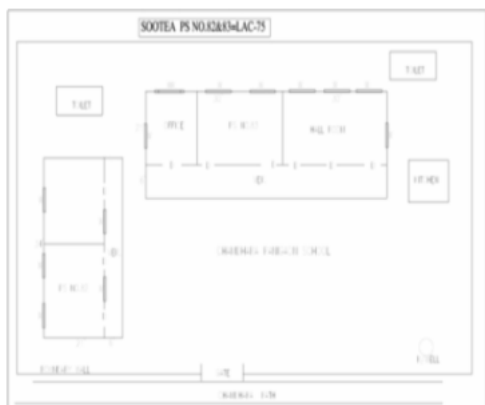

নিৰ্বাচক পঞ্জীয়ন বিষয়াৰ স্বাক্ষৰ

Nazri Naksha

Google Map View

Polling Station Building Front View

ভোটগ্ৰহন কেন্দ্ৰৰ সন্মুখৰ দৃশ্য

Cad View

Key MAP View

1 নাম : হিৰক নাথ পিতাৰ নাম: বসন্ত নাথ ঘৰ নং : 01 বয়স : 21 লিঙ্গ : পুৰুষ	GLK2403913 ফটো উপলব্ধ	2 নাম : বৰষা বৰা পিতাৰ নাম: ভবেন বৰা ঘৰ নং : 1 নো বৰপথাৰ বয়স : 29 লিঙ্গ : মহিলা	GLK1432731 ফটো উপলব্ধ	3 নাম : জুন নেৱাৰ স্বামীৰ নাম: সঞ্জীৱ নেৱাৰ ঘৰ নং : 1 নো বৰপথাৰ বয়স : 27 লিঙ্গ : মহিলা	OVA0084236 ফটো উপলব্ধ
4 নাম : ৰিতা চাহ স্বামীৰ নাম: সুভাচ চাহ ঘৰ নং : ২০ বয়স : 50 লিঙ্গ : মহিলা	GLK6934630 ফটো উপলব্ধ	5 নাম : পিংকু চাহ পিতাৰ নাম: সুভাচ চাহ ঘৰ নং : 20 বয়স : 32 লিঙ্গ : পুৰুষ	GLK2216140 ফটো উপলব্ধ	6 নাম : বাবলু চাহ পিতাৰ নাম: সুভাচ চাহ ঘৰ নং : ২০ বয়স : 29 লিঙ্গ : পুৰুষ	GLK0564724 ফটো উপলব্ধ
7 নাম : ভাৰত শইকীয়া পিতাৰ নাম: ফটিক শইকীয়া ঘৰ নং : ২১ বয়স : 57 লিঙ্গ : পুৰুষ	GLK6734641 ফটো উপলব্ধ	8 নাম : গীতাবৰঠাকুৰ শইকীয়া স্বামীৰ নাম: ভাৰত শইকীয়া ঘৰ নং : ২১ বয়স : 50 লিঙ্গ : মহিলা	GLK6734663 ফটো উপলব্ধ	9 নাম : কৃষ্ণাৰ কশ্যপ পিতাৰ নাম: ভাৰত শইকীয়া ঘৰ নং : 21 বয়স : 19 লিঙ্গ : পুৰুষ	OVA0092031 ফটো উপলব্ধ
10 নাম : ৰীতা কাৰ্কী স্বামীৰ নাম: ৰাতুল নাথ ঘৰ নং : 22 বয়স : 26 লিঙ্গ : মহিলা	OVA0035352 ফটো উপলব্ধ	11 নাম : তৰামাই ভূঞা স্বামীৰ নাম: দুৰ্গা ভূঞা ঘৰ নং : ৩১ বয়স : 60 লিঙ্গ : মহিলা	GLK8637023 ফটো উপলব্ধ	12 নাম : শোভন ভূঞা পিতাৰ নাম: দুৰ্গা ভূঞা ঘৰ নং : ৩১ বয়স : 39 লিঙ্গ : পুৰুষ	GLK8637034 ফটো উপলব্ধ
13 নাম : মনিকা ছাহানী পিতাৰ নাম: দুৰ্ধনাথ ছাহানী ঘৰ নং : ৩১ বয়স : 38 লিঙ্গ : মহিলা	GLK7935946 ফটো উপলব্ধ	14 নাম : মানসী বৰা পিতাৰ নাম: ৰত্ন বৰা ঘৰ নং : ৩৬ বয়স : 38 লিঙ্গ : মহিলা	GLK8635732 ফটো উপলব্ধ	15 নাম : গিৰিন বৰা পিতাৰ নাম: তৰুণ বৰা ঘৰ নং : ৩৬ বয়স : 37 লিঙ্গ : পুৰুষ	GLK0603522 ফটো উপলব্ধ
16 নাম : যোগেশ্বৰী গগৈ স্বামীৰ নাম: চক্ৰেশ্বৰ গগৈ ঘৰ নং : ৪০ বয়স : 78 লিঙ্গ : মহিলা	GLK8637158 ফটো উপলব্ধ	17 নাম : ইন্দ্ৰলাল শৰ্মা পিতাৰ নাম: কৃষ্ণলাল শৰ্মা ঘৰ নং : ৪৯-১ বয়স : 64 লিঙ্গ : পুৰুষ	GLK1347780 ফটো উপলব্ধ	18 নাম : বীনা শৰ্মা স্বামীৰ নাম: ইন্দ্ৰলাল শৰ্মা ঘৰ নং : ৪৯-১ বয়স : 57 লিঙ্গ : মহিলা	GLK1347791 ফটো উপলব্ধ
19 নাম : বাবু চাহ পিতাৰ নাম: গনেশী চাহ ঘৰ নং : ৫৮ বয়স : 36 লিঙ্গ : পুৰুষ	GLK6836368 ফটো উপলব্ধ	20 নাম : সোভা চাহ পিতাৰ নাম: প্ৰহ্লাদ চাহ ঘৰ নং : ৫৮ বয়স : 33 লিঙ্গ : মহিলা	GLK6840546 ফটো উপলব্ধ	21 নাম : দিব্য জ্যোতি হাজৰিকা পিতাৰ নাম: গিৰিশ হাজৰিকা ঘৰ নং : ৭০ বয়স : 22 লিঙ্গ : পুৰুষ	GLK1462092 ফটো উপলব্ধ
22 নাম : চুমি দেৱী স্বামীৰ নাম: বিকাশ কুমাৰ ঘৰ নং : 83 বয়স : 26 লিঙ্গ : মহিলা	GLK2378982 ফটো উপলব্ধ	23 নাম : পংকজ দাশ পিতাৰ নাম: পিংকু দাশ ঘৰ নং : ৮৩ বয়স : 23 লিঙ্গ : মহিলা	GLK1373380 ফটো উপলব্ধ	24 নাম : অপৰ্না দয়া ওৰাং স্বামীৰ নাম: ৰাম ওৰাং ঘৰ নং : 100 বয়স : 26 লিঙ্গ : মহিলা	GLK0405175 ফটো উপলব্ধ
25 নাম : চুৰেশ চাহ পিতাৰ নাম: ৰঘুনাথ চাহ ঘৰ নং : ২০২ বয়স : 56 লিঙ্গ : পুৰুষ	GLK6934594 ফটো উপলব্ধ	26 নাম : শান্তি চাহ স্বামীৰ নাম: সুদৰ্শন চাহ ঘৰ নং : ২০২ বয়স : 55 লিঙ্গ : মহিলা	GLK6934618 ফটো উপলব্ধ	27 নাম : প্ৰভাবতী চাহ স্বামীৰ নাম: চুৰেশ চাহ ঘৰ নং : ২০২ বয়স : 50 লিঙ্গ : মহিলা	GLK6934629 ফটো উপলব্ধ
28 নাম : বিজয় চাহ পিতাৰ নাম: সুদৰ্শন চাহ ঘৰ নং : ২০২ বয়স : 40 লিঙ্গ : পুৰুষ	GLK6934641 ফটো উপলব্ধ	29 নাম : অজয় চাহ পিতাৰ নাম: সুদৰ্শন চাহ ঘৰ নং : ২০২ বয়স : 39 লিঙ্গ : পুৰুষ	GLK6934652 ফটো উপলব্ধ	30 নাম : ৰাজকুমাৰ চাহ পিতাৰ নাম: চুৰেশ চাহ ঘৰ নং : ২০২ বয়স : 38 লিঙ্গ : পুৰুষ	GLK6934663 ফটো উপলব্ধ