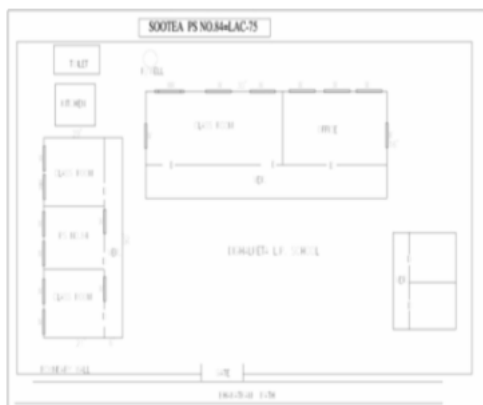

নিৰ্বাচক পঞ্জীয়ন বিষয়াৰ স্বাক্ষৰ

Nazri Naksha

Google Map View

Polling Station Building Front View

ভোটগ্ৰহন কেন্দ্ৰৰ সন্মুখৰ দৃশ্য

Cad View

Key MAP View

বিধানসভা সমষ্টিৰ নম্বৰ আৰু নাম : 69-নদুৱাৰ
অংশৰ নম্বৰ আৰু নাম : 1-নবিল গাওঁ (অংশ ১)