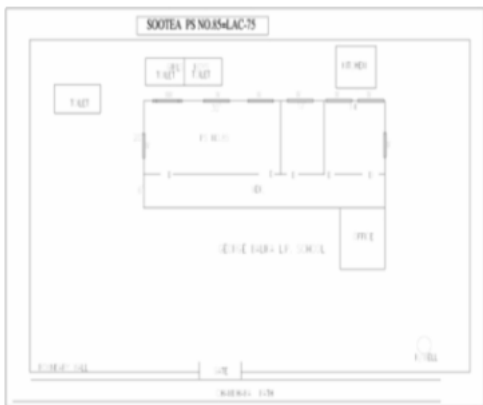

নিৰ্বাচক পঞ্জীয়ন বিষয়াৰ স্বাক্ষৰ

Nazri Naksha

Google Map View

Polling Station Building Front View

ভোটগ্ৰহন কেন্দ্ৰৰ সন্মুখৰ দৃশ্য

Cad View

Key MAP View

<p>S 1</p> <p>নাম : ইন্দু গগৈ ফুকন স্বামীৰ নাম : কিশোৰ ফুকন ঘৰ নং : 36 বয়স : 36 লিঙ্গ : মহিলা</p> <p>ফটো উপলব্ধ</p> <p>GLK0543546</p>	<p>2</p> <p>নাম : লক্ষী মায়া দেবী স্বামীৰ নাম : সাগৰ শৰ্মা ঘৰ নং : 32 বয়স : 40 লিঙ্গ : মহিলা</p> <p>ফটো উপলব্ধ</p> <p>GLK0187690</p>	<p>3</p> <p>নাম : চৌদমশী বসুমতাৰী মেক স্বামীৰ নাম : ধৰ্ম কান্ত মেছ ঘৰ নং : 68 বয়স : 33 লিঙ্গ : মহিলা</p> <p>ফটো উপলব্ধ</p> <p>GLK0332106</p>
<p>4</p> <p>নাম : গনেশ পৰচায় পিতাৰ নাম : শিবলাল পৰচায় ঘৰ নং : 116 বয়স : 47 লিঙ্গ : পুৰুষ</p> <p>ফটো উপলব্ধ</p> <p>GLK7838235</p>	<p>5</p> <p>নাম : চম্পা পৰছাই স্বামীৰ নাম : গনেশ পৰছাই ঘৰ নং : 116 বয়স : 44 লিঙ্গ : মহিলা</p> <p>ফটো উপলব্ধ</p> <p>GLK7838315</p>	<p>6</p> <p>নাম : ভাৰতী দেবী স্বামীৰ নাম : লিলা পাঠক ঘৰ নং : 122 বয়স : 39 লিঙ্গ : মহিলা</p> <p>ফটো উপলব্ধ</p> <p>GLK0019398</p>
<p>7</p> <p>নাম : নিতু নাথ দাস স্বামীৰ নাম : বিষ্ণু দাস ঘৰ নং : 137 বয়স : 31 লিঙ্গ : মহিলা</p> <p>ফটো উপলব্ধ</p> <p>CQG0505693</p>	<p>8</p> <p>নাম : প্ৰহলাদ দাস পিতাৰ নাম : ভৰাম দাস ঘৰ নং : 190 বয়স : 53 লিঙ্গ : পুৰুষ</p> <p>ফটো উপলব্ধ</p> <p>GLK7134603</p>	<p>9</p> <p>নাম : ভানু দাস স্বামীৰ নাম : প্ৰহলাদ দাস ঘৰ নং : 190 বয়স : 51 লিঙ্গ : মহিলা</p> <p>ফটো উপলব্ধ</p> <p>GLK7134614</p>
<p>10</p> <p>নাম : বিশ্ব দাস পিতাৰ নাম : প্ৰহ্লাদ দাস ঘৰ নং : 170 বয়স : 29 লিঙ্গ : পুৰুষ</p> <p>ফটো উপলব্ধ</p> <p>GLK0342683</p>	<p>S 11</p> <p>নাম : মনালিছা দাস পিতাৰ নাম : প্ৰহ্লাদ দাস ঘৰ নং : 190 বয়স : 26 লিঙ্গ : মহিলা</p> <p>ফটো উপলব্ধ</p> <p>GLK0445718</p>	<p>12</p> <p>নাম : গিৰিধৰ দাস পিতাৰ নাম : প্ৰবীন দাস ঘৰ নং : 191 বয়স : 77 লিঙ্গ : পুৰুষ</p> <p>ফটো উপলব্ধ</p> <p>GLK7134625</p>
<p>13</p> <p>নাম : দেবমাই দাস স্বামীৰ নাম : গিৰিধৰ দাস ঘৰ নং : 191 বয়স : 67 লিঙ্গ : মহিলা</p> <p>ফটো উপলব্ধ</p> <p>GLK7134636</p>	<p>14</p> <p>নাম : ডেকা দাস পিতাৰ নাম : গিৰিধৰ দাস ঘৰ নং : 191 বয়স : 45 লিঙ্গ : পুৰুষ</p> <p>ফটো উপলব্ধ</p> <p>GLK7134647</p>	<p>15</p> <p>নাম : জোনমনি দাস স্বামীৰ নাম : ডেকা দাস ঘৰ নং : 191 বয়স : 39 লিঙ্গ : মহিলা</p> <p>ফটো উপলব্ধ</p> <p>GLK7134658</p>
<p>16</p> <p>নাম : দিপক দাস পিতাৰ নাম : গিৰিধৰ দাস ঘৰ নং : 191 বয়স : 35 লিঙ্গ : পুৰুষ</p> <p>ফটো উপলব্ধ</p> <p>GLK0446930</p>	<p>17</p> <p>নাম : গীতা দাস স্বামীৰ নাম : দিপক দাস ঘৰ নং : 191 বয়স : 33 লিঙ্গ : মহিলা</p> <p>ফটো উপলব্ধ</p> <p>GLK0444489</p>	<p>18</p> <p>নাম : কবিতা দাস স্বামীৰ নাম : উৎপল দাস ঘৰ নং : 191 বয়স : 29 লিঙ্গ : মহিলা</p> <p>ফটো উপলব্ধ</p> <p>GLK2358166</p>
<p>19</p> <p>নাম : উৎপল দাস পিতাৰ নাম : গিৰিধৰ দাস ঘৰ নং : 191 বয়স : 27 লিঙ্গ : পুৰুষ</p> <p>ফটো উপলব্ধ</p> <p>GLK0446914</p>	<p>20</p> <p>নাম : নবকান্ত দাস পিতাৰ নাম : প্ৰবীন দাস ঘৰ নং : 192 বয়স : 52 লিঙ্গ : পুৰুষ</p> <p>ফটো উপলব্ধ</p> <p>GLK7134669</p>	<p>21</p> <p>নাম : ৰেনু দাস স্বামীৰ নাম : নবকান্ত দাস ঘৰ নং : 192 বয়স : 49 লিঙ্গ : মহিলা</p> <p>ফটো উপলব্ধ</p> <p>GLK7134670</p>
<p>22</p> <p>নাম : জোনটি দাস পিতাৰ নাম : নৱ কান্ত দাস ঘৰ নং : 192 বয়স : 34 লিঙ্গ : পুৰুষ</p> <p>ফটো উপলব্ধ</p> <p>GLK0602821</p>	<p>23</p> <p>নাম : বিটু দাস পিতাৰ নাম : নৱকান্ত দাস ঘৰ নং : 192 বয়স : 29 লিঙ্গ : পুৰুষ</p> <p>ফটো উপলব্ধ</p> <p>GLK0187161</p>	<p>E 24</p> <p>নাম : উমাৰাম দাস পিতাৰ নাম : সত্ৰীৰাম দাস ঘৰ নং : 193 বয়স : 85 লিঙ্গ : পুৰুষ</p> <p>ফটো উপলব্ধ</p> <p>GLK7134716</p>
<p>25</p> <p>নাম : খীৰেমাই দাস পিতাৰ নাম : যোগেশ্বৰ দাস ঘৰ নং : 193 বয়স : 85 লিঙ্গ : মহিলা</p> <p>ফটো উপলব্ধ</p> <p>GLK7134705</p>	<p>26</p> <p>নাম : নবীন দাস পিতাৰ নাম : সত্ৰীৰাম দাস ঘৰ নং : 193 বয়স : 59 লিঙ্গ : পুৰুষ</p> <p>ফটো উপলব্ধ</p> <p>GLK7134681</p>	<p>27</p> <p>নাম : বুলবুলি দাস স্বামীৰ নাম : নবীন দাস ঘৰ নং : 193 বয়স : 53 লিঙ্গ : মহিলা</p> <p>ফটো উপলব্ধ</p> <p>GLK7134692</p>
<p>28</p> <p>নাম : নৱ জ্যোতি দাস পিতাৰ নাম : নবীন দাস ঘৰ নং : 173 বয়স : 34 লিঙ্গ : পুৰুষ</p> <p>ফটো উপলব্ধ</p> <p>GLK0386235</p>	<p>29</p> <p>নাম : দিপজ্যোতি দাস পিতাৰ নাম : নবীন দাস ঘৰ নং : 173 বয়স : 30 লিঙ্গ : পুৰুষ</p> <p>ফটো উপলব্ধ</p> <p>GLK0344895</p>	<p>30</p> <p>নাম : ৰোপজ্যোতি দাস পিতাৰ নাম : নবীন দাস ঘৰ নং : 173 বয়স : 29 লিঙ্গ : পুৰুষ</p> <p>ফটো উপলব্ধ</p> <p>GLK0345025</p>