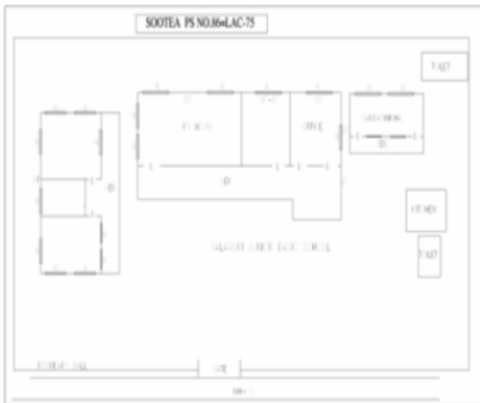

নিৰ্বাচক পঞ্জীয়ন বিষয়াৰ স্বাক্ষৰ

Nazri Naksha

Google Map View

Polling Station Building Front View

ভোটগ্ৰহন কেন্দ্ৰৰ সন্মুখৰ দৃশ্য

Cad View

Key MAP View

1 নাম : কান্দৈ নৰহ স্বামীৰ নাম: মণ্ডল নৰহ ঘৰ নং : ১ বয়স : 77 লিঙ্গ : মহিলা	GLK7234584 ফটো উপলব্ধ	2 নাম : গনেশ্বৰ নৰহ পিতাৰ নাম: মণ্ডল নৰহ ঘৰ নং : ১ বয়স : 52 লিঙ্গ : পুৰুষ	GLK7234595 ফটো উপলব্ধ	3 নাম : নানেশ্বৰী নৰহ স্বামীৰ নাম: গনেশ্বৰ নৰহ ঘৰ নং : ১ বয়স : 41 লিঙ্গ : মহিলা	GLK2168550 ফটো উপলব্ধ
4 নাম : চামেলি নৰহ স্বামীৰ নাম: বাগেশ্বৰ নৰহ ঘৰ নং : ১ বয়স : 35 লিঙ্গ : মহিলা	GLK1431519 ফটো উপলব্ধ	5 নাম : বামতি ঙাতে স্বামীৰ নাম: সুন্দৰ ঙাতে ঘৰ নং : ২ বয়স : 72 লিঙ্গ : মহিলা	GLK7234631 ফটো উপলব্ধ	6 নাম : কুঞ্জ ঙাতে পিতাৰ নাম: সুন্দৰ ঙাতে ঘৰ নং : ২ বয়স : 62 লিঙ্গ : পুৰুষ	GLK7234642 ফটো উপলব্ধ
7 নাম : কেটেঙা নৰহ পিতাৰ নাম: দেউৰাম নৰহ ঘৰ নং : ২ বয়স : 60 লিঙ্গ : পুৰুষ	GLK7234686 ফটো উপলব্ধ	8 নাম : ডালিমী ঙাতে স্বামীৰ নাম: কুঞ্জ ঙাতে ঘৰ নং : ২ বয়স : 57 লিঙ্গ : মহিলা	GLK7234653 ফটো উপলব্ধ	9 নাম : শাৰদা ঙাতে স্বামীৰ নাম: কুঞ্জ ঙাতে ঘৰ নং : ২ বয়স : 52 লিঙ্গ : মহিলা	GLK7234664 ফটো উপলব্ধ
10 নাম : মাইনা ঙাতে পিতাৰ নাম: সুন্দৰ ঙাতে ঘৰ নং : ২ বয়স : 48 লিঙ্গ : মহিলা	GLK7234675 ফটো উপলব্ধ	11 নাম : নিমাত্ৰী ঙাতে পিতাৰ নাম: কুঞ্জ ঙাতে ঘৰ নং : ২ বয়স : 30 লিঙ্গ : মহিলা	GLK7243187 ফটো উপলব্ধ	12 নাম : জ্যোতি ঙাতে পিতাৰ নাম: কুঞ্জ ঙাতে ঘৰ নং : ২ বয়স : 27 লিঙ্গ : মহিলা	GLK0238477 ফটো উপলব্ধ
13 নাম : সত্যজিৎ গোট্টে পিতাৰ নাম: কুঞ্জ গোট্টে ঘৰ নং : ২ বয়স : 23 লিঙ্গ : পুৰুষ	GLK1409895 ফটো উপলব্ধ	14 নাম : টুজেন ঙাতে স্বামীৰ নাম: মেণ্ডল ঙাতে ঘৰ নং : ৩ বয়স : 75 লিঙ্গ : মহিলা	GLK7234700 ফটো উপলব্ধ	15 নাম : মামনী ঙাতে স্বামীৰ নাম: দেব ঙাতে ঘৰ নং : ৩ বয়স : 57 লিঙ্গ : মহিলা	GLK7234744 ফটো উপলব্ধ
16 নাম : ৰাতুল ঙাতে পিতাৰ নাম: মেণ্ডল ঙাতে ঘৰ নং : ৩ বয়স : 55 লিঙ্গ : পুৰুষ	GLK7234711 ফটো উপলব্ধ	17 নাম : দেব ঙাতে পিতাৰ নাম: মেণ্ডল ঙাতে ঘৰ নং : ৩ বয়স : 54 লিঙ্গ : পুৰুষ	GLK1431535 ফটো উপলব্ধ	18 নাম : মইনাতি ঙাতে স্বামীৰ নাম: ৰাতুল ঙাতে ঘৰ নং : ৩ বয়স : 48 লিঙ্গ : মহিলা	GLK7234722 ফটো উপলব্ধ
19 নাম : অমল ঙাতে পিতাৰ নাম: মেণ্ডল ঙাতে ঘৰ নং : ৩ বয়স : 47 লিঙ্গ : পুৰুষ	GLK7234733 ফটো উপলব্ধ	20 নাম : ৰূপা ঙাতে মাতৃৰ নাম: টুজেল ঙাতে ঘৰ নং : ৩ বয়স : 40 লিঙ্গ : মহিলা	GLK0085589 ফটো উপলব্ধ	21 নাম : দিপালী ঙাতে স্বামীৰ নাম: অমল ঙাতে ঘৰ নং : ৩ বয়স : 34 লিঙ্গ : মহিলা	GLK7234766 ফটো উপলব্ধ
22 নাম : ৰাজীৱ ঙাতে পিতাৰ নাম: দেব ঙাতে ঘৰ নং : ৩ বয়স : 33 লিঙ্গ : পুৰুষ	GLK7234755 ফটো উপলব্ধ	23 নাম : মনালিছা ঙাতে পিতাৰ নাম: দেব ঙাতে ঘৰ নং : ৩ বয়স : 30 লিঙ্গ : মহিলা	GLK2168561 ফটো উপলব্ধ	24 নাম : নৰজ্যোতি ঙাতে পিতাৰ নাম: ৰাতুল ঙাতে ঘৰ নং : ৩ বয়স : 27 লিঙ্গ : পুৰুষ	GLK0191015 ফটো উপলব্ধ
25 নাম : বৃষ্টি মিলি ঙাতে স্বামীৰ নাম: ৰাজীৱ ঙাতে ঘৰ নং : ৩ বয়স : 27 লিঙ্গ : মহিলা	GLK0274555 ফটো উপলব্ধ	26 নাম : ৰেজিনা ঙাতে পিতাৰ নাম: লাভুল ঙাতে ঘৰ নং : ৩ বয়স : 24 লিঙ্গ : মহিলা	GLK0445874 ফটো উপলব্ধ	27 নাম : পুষ্পা ঙাতে পিতাৰ নাম: অমল ঙাতে ঘৰ নং : 03 বয়স : 20 লিঙ্গ : মহিলা	OVA0083071 ফটো উপলব্ধ
28 নাম : নাগেশ্বৰ ঙাতে পিতাৰ নাম: বাণেশ্বৰ ঙাতে ঘৰ নং : 8 বয়স : 52 লিঙ্গ : পুৰুষ	GLK7234777 ফটো উপলব্ধ	29 নাম : পাতলি ঙাতে স্বামীৰ নাম: নাগেশ্বৰ ঙাতে ঘৰ নং : 8 বয়স : 42 লিঙ্গ : মহিলা	GLK7234788 ফটো উপলব্ধ	30 নাম : কৃষ্ণামণি ঙাগাতে পিতাৰ নাম: নাগেশ্বৰ ঙাগাতে ঘৰ নং : 8 বয়স : 25 লিঙ্গ : পুৰুষ	GLK0434696 ফটো উপলব্ধ