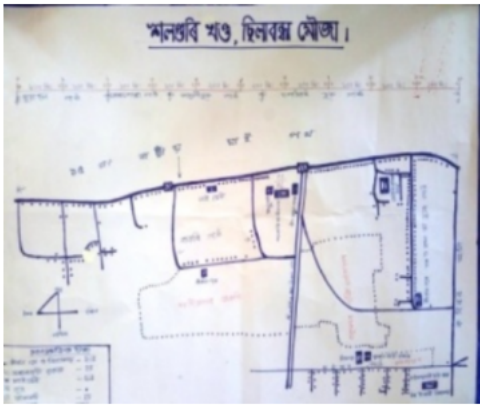

নিৰ্বাচক পঞ্জীয়ন বিষয়াৰ স্বাক্ষৰ

Nazri Naksha

Google Map View

Polling Station Building Front View

ভোটগ্ৰহন কেন্দ্ৰৰ সন্মুখৰ দৃশ্য

Cad View

Key MAP View

1 নাম : কান্দৈ নৰহ স্বামীৰ নাম: মণ্ডল নৰহ ঘৰ নং : ১ বয়স : 77 লিঙ্গ : মহিলা	GLK7234584 ফটো উপলব্ধ	2 নাম : গনেশ্বৰ নৰহ পিতাৰ নাম: মণ্ডল নৰহ ঘৰ নং : ১ বয়স : 52 লিঙ্গ : পুৰুষ	GLK7234595 ফটো উপলব্ধ	3 নাম : নানেশ্বৰী নৰহ স্বামীৰ নাম: গনেশ্বৰ নৰহ ঘৰ নং : ১ বয়স : 41 লিঙ্গ : মহিলা	GLK2168550 ফটো উপলব্ধ
4 নাম : চামেলি নৰহ স্বামীৰ নাম: বাগেশ্বৰ নৰহ ঘৰ নং : ১ বয়স : 35 লিঙ্গ : মহিলা	GLK1431519 ফটো উপলব্ধ	5 নাম : বামতি ঙাতে স্বামীৰ নাম: সুন্দৰ ঙাতে ঘৰ নং : ২ বয়স : 72 লিঙ্গ : মহিলা	GLK7234631 ফটো উপলব্ধ	6 নাম : কুঞ্জ ঙাতে পিতাৰ নাম: সুন্দৰ ঙাতে ঘৰ নং : ২ বয়স : 62 লিঙ্গ : পুৰুষ	GLK7234642 ফটো উপলব্ধ
7 নাম : কেটেঙা নৰহ পিতাৰ নাম: দেউৰাম নৰহ ঘৰ নং : ২ বয়স : 60 লিঙ্গ : পুৰুষ	GLK7234686 ফটো উপলব্ধ	8 নাম : ডালিমী ঙাতে স্বামীৰ নাম: কুঞ্জ ঙাতে ঘৰ নং : ২ বয়স : 57 লিঙ্গ : মহিলা	GLK7234653 ফটো উপলব্ধ	9 নাম : শাৰদা ঙাতে স্বামীৰ নাম: কুঞ্জ ঙাতে ঘৰ নং : ২ বয়স : 52 লিঙ্গ : মহিলা	GLK7234664 ফটো উপলব্ধ
10 নাম : মাইনা ঙাতে পিতাৰ নাম: সুন্দৰ ঙাতে ঘৰ নং : ২ বয়স : 48 লিঙ্গ : মহিলা	GLK7234675 ফটো উপলব্ধ	11 নাম : নিমাত্ৰী ঙাতে পিতাৰ নাম: কুঞ্জ ঙাতে ঘৰ নং : ২ বয়স : 30 লিঙ্গ : মহিলা	GLK7243187 ফটো উপলব্ধ	12 নাম : জ্যোতি ঙাতে পিতাৰ নাম: কুঞ্জ ঙাতে ঘৰ নং : ২ বয়স : 27 লিঙ্গ : মহিলা	GLK0238477 ফটো উপলব্ধ
13 নাম : সত্যজিৎ গোট্টে পিতাৰ নাম: কুঞ্জ গোট্টে ঘৰ নং : ২ বয়স : 23 লিঙ্গ : পুৰুষ	GLK1409895 ফটো উপলব্ধ	14 নাম : টুজেন ঙাতে স্বামীৰ নাম: মেণ্ডল ঙাতে ঘৰ নং : ৩ বয়স : 75 লিঙ্গ : মহিলা	GLK7234700 ফটো উপলব্ধ	15 নাম : মামনী ঙাতে স্বামীৰ নাম: দেব ঙাতে ঘৰ নং : ৩ বয়স : 57 লিঙ্গ : মহিলা	GLK7234744 ফটো উপলব্ধ
16 নাম : ৰাতুল ঙাতে পিতাৰ নাম: মেণ্ডল ঙাতে ঘৰ নং : ৩ বয়স : 55 লিঙ্গ : পুৰুষ	GLK7234711 ফটো উপলব্ধ	17 নাম : দেব ঙাতে পিতাৰ নাম: মেণ্ডল ঙাতে ঘৰ নং : ৩ বয়স : 54 লিঙ্গ : পুৰুষ	GLK1431535 ফটো উপলব্ধ	18 নাম : মইনাতি ঙাতে স্বামীৰ নাম: ৰাতুল ঙাতে ঘৰ নং : ৩ বয়স : 48 লিঙ্গ : মহিলা	GLK7234722 ফটো উপলব্ধ
19 নাম : অমল ঙাতে পিতাৰ নাম: মেণ্ডল ঙাতে ঘৰ নং : ৩ বয়স : 47 লিঙ্গ : পুৰুষ	GLK7234733 ফটো উপলব্ধ	20 নাম : ৰূপা ঙাতে মাতৃৰ নাম: টুজেল ঙাতে ঘৰ নং : ৩ বয়স : 40 লিঙ্গ : মহিলা	GLK0085589 ফটো উপলব্ধ	21 নাম : দিপালী ঙাতে স্বামীৰ নাম: অমল ঙাতে ঘৰ নং : ৩ বয়স : 34 লিঙ্গ : মহিলা	GLK7234766 ফটো উপলব্ধ
22 নাম : ৰাজীৱ ঙাতে পিতাৰ নাম: দেব ঙাতে ঘৰ নং : ৩ বয়স : 33 লিঙ্গ : পুৰুষ	GLK7234755 ফটো উপলব্ধ	23 নাম : মনালিছা ঙাতে পিতাৰ নাম: দেব ঙাতে ঘৰ নং : ৩ বয়স : 30 লিঙ্গ : মহিলা	GLK2168561 ফটো উপলব্ধ	24 নাম : নৰজ্যোতি ঙাতে পিতাৰ নাম: ৰাতুল ঙাতে ঘৰ নং : ৩ বয়স : 27 লিঙ্গ : পুৰুষ	GLK0191015 ফটো উপলব্ধ
25 নাম : বৃষ্টি মিলি ঙাতে স্বামীৰ নাম: ৰাজীৱ ঙাতে ঘৰ নং : ৩ বয়স : 27 লিঙ্গ : মহিলা	GLK0274555 ফটো উপলব্ধ	26 নাম : ৰেজিনা ঙাতে পিতাৰ নাম: লাভুল ঙাতে ঘৰ নং : ৩ বয়স : 24 লিঙ্গ : মহিলা	GLK0445874 ফটো উপলব্ধ	27 নাম : পুষ্পা ঙাতে পিতাৰ নাম: অমল ঙাতে ঘৰ নং : 03 বয়স : 20 লিঙ্গ : মহিলা	OVA0083071 ফটো উপলব্ধ
28 নাম : নাগেশ্বৰ ঙাতে পিতাৰ নাম: বাণেশ্বৰ ঙাতে ঘৰ নং : 8 বয়স : 52 লিঙ্গ : পুৰুষ	GLK7234777 ফটো উপলব্ধ	29 নাম : পাতলি ঙাতে স্বামীৰ নাম: নাগেশ্বৰ ঙাতে ঘৰ নং : 8 বয়স : 42 লিঙ্গ : মহিলা	GLK7234788 ফটো উপলব্ধ	30 নাম : কৃষ্ণামণি ঙাগাতে পিতাৰ নাম: নাগেশ্বৰ ঙাগাতে ঘৰ নং : 8 বয়স : 25 লিঙ্গ : পুৰুষ	GLK0434696 ফটো উপলব্ধ