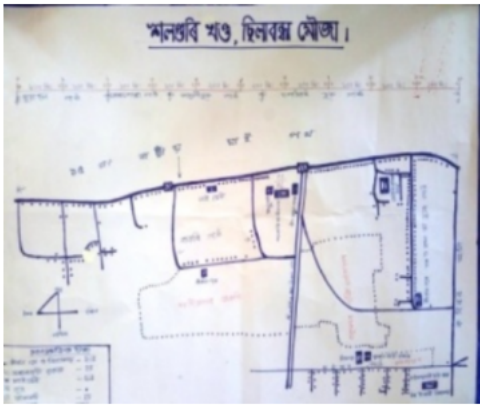

Nazri Naksha