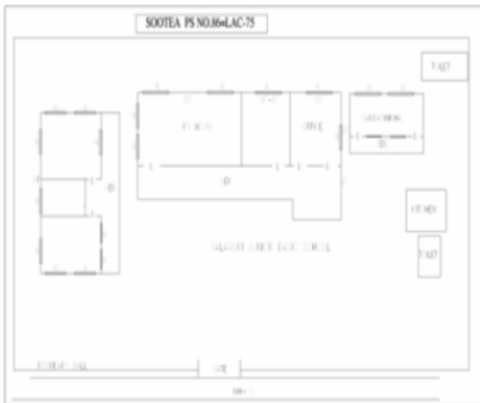

নিৰ্বাচক পঞ্জীয়ন বিষয়াৰ স্বাক্ষৰ

Nazri Naksha

Google Map View

Polling Station Building Front View

ভোটগ্ৰহন কেন্দ্ৰৰ সন্মুখৰ দৃশ্য

Cad View

Key MAP View

1 নাম : ফাগুনি মিলি স্বামীৰ নাম: ভূপেন মিলি ঘৰ নং : ১০৭ বয়স : 55 লিঙ্গ : মহিলা	GLK7239001 ফটো উপলব্ধ	2 নাম : বতিকান্ত মিলি পিতাৰ নাম: ভূপেন মিলি ঘৰ নং : ১০৭ বয়স : 35 লিঙ্গ : পুৰুষ	GLK7239012 ফটো উপলব্ধ	3 নাম : পুষ্পা গাটে স্বামীৰ নাম: ৰতি কান্ত মিলি ঘৰ নং : ১০৭ বয়স : 34 লিঙ্গ : মহিলা	GLK2413482 ফটো উপলব্ধ
S 4 নাম : পুষ্পা মিলি স্বামীৰ নাম: ৰতিকান্ত মিলি ঘৰ নং : 107 বয়স : 33 লিঙ্গ : মহিলা	GLK0392639 ফটো উপলব্ধ	5 নাম : পৰন মিলি পিতাৰ নাম: ভূপেন মিলি ঘৰ নং : ১০৭ বয়স : 31 লিঙ্গ : পুৰুষ	GLK7243052 ফটো উপলব্ধ	6 নাম : প্ৰদীপ মিলি পিতাৰ নাম: ভূপেন মিলি ঘৰ নং : ১০৭ বয়স : 26 লিঙ্গ : পুৰুষ	GLK0447862 ফটো উপলব্ধ
7 নাম : খৰিনা মিলি স্বামীৰ নাম: চম্পক মিলি ঘৰ নং : ১০৭ বয়স : 24 লিঙ্গ : মহিলা	GLK0602185 ফটো উপলব্ধ	E 8 নাম : কমল মিলি পিতাৰ নাম: ৰতিৰাম মিলি ঘৰ নং : ১০৭ বয়স : 64 লিঙ্গ : পুৰুষ	GLK7239023 ফটো উপলব্ধ	9 নাম : সুন্দৰী মিলি স্বামীৰ নাম: কমল মিলি ঘৰ নং : ১০৭ বয়স : 58 লিঙ্গ : মহিলা	GLK7239034 ফটো উপলব্ধ
10 নাম : দীপেন মিলি পিতাৰ নাম: কমল মিলি ঘৰ নং : ১০৭ বয়স : 48 লিঙ্গ : পুৰুষ	GLK7239045 ফটো উপলব্ধ	11 নাম : কানিকা মিলি স্বামীৰ নাম: দীপেন মিলি ঘৰ নং : ১০৭ বয়স : 41 লিঙ্গ : মহিলা	GLK7239056 ফটো উপলব্ধ	12 নাম : চুচিল মিলি পিতাৰ নাম: কমল মিলি ঘৰ নং : ১০৭ বয়স : 38 লিঙ্গ : পুৰুষ	GLK7239089 ফটো উপলব্ধ
13 নাম : নাচনী পাহাদি মিলি স্বামীৰ নাম: চুচিল মিলি ঘৰ নং : ১০৭ বয়স : 35 লিঙ্গ : মহিলা	GLK2168674 ফটো উপলব্ধ	S 14 নাম : অল্পনা গাটে পিতাৰ নাম: শান্তিৰাম গাটে ঘৰ নং : 108 বয়স : 27 লিঙ্গ : মহিলা	GLK0191023 ফটো উপলব্ধ	15 নাম : তুষা মিলি পিতাৰ নাম: দীপেন মিলি ঘৰ নং : ১০৭ বয়স : 24 লিঙ্গ : মহিলা	GLK0445858 ফটো উপলব্ধ
16 নাম : নন্দেশ্বৰ মিলি পিতাৰ নাম: ৰতিৰাম মিলি ঘৰ নং : ১০৭ বয়স : 52 লিঙ্গ : পুৰুষ	GLK7239090 ফটো উপলব্ধ	S 17 নাম : বিনতি মিলি স্বামীৰ নাম: নন্দেশ্বৰ মিলি ঘৰ নং : ১০৭ বয়স : 47 লিঙ্গ : মহিলা	GLK7239103 ফটো উপলব্ধ	18 নাম : দীপক মিলি পিতাৰ নাম: নন্দেশ্বৰ মিলি ঘৰ নং : ১০৭ বয়স : 35 লিঙ্গ : পুৰুষ	GLK7239114 ফটো উপলব্ধ
19 নাম : চম্পক মিলি পিতাৰ নাম: নন্দেশ্বৰ মিলি ঘৰ নং : 109 বয়স : 28 লিঙ্গ : পুৰুষ	GLK0387191 ফটো উপলব্ধ	20 নাম : কৃষ্ণা চিন্তে মিলি স্বামীৰ নাম: বিপুল মিলি ঘৰ নং : 110 বয়স : 40 লিঙ্গ : মহিলা	GLK7239078 ফটো উপলব্ধ	21 নাম : বিপুল মিলি পিতাৰ নাম: কমল মিলি ঘৰ নং : 110 বয়স : 32 লিঙ্গ : পুৰুষ	GLK7239067 ফটো উপলব্ধ
22 নাম : বগাই গাটে পিতাৰ নাম: চহেৰে গাটে ঘৰ নং : ১১১ বয়স : 64 লিঙ্গ : পুৰুষ	GLK7239125 ফটো উপলব্ধ	23 নাম : সীমা গাটে স্বামীৰ নাম: বগাই গাটে ঘৰ নং : ১১১ বয়স : 59 লিঙ্গ : মহিলা	GLK7239136 ফটো উপলব্ধ	24 নাম : জগন্নাথ গাটে পিতাৰ নাম: বগাই গাটে ঘৰ নং : ১১১ বয়স : 42 লিঙ্গ : পুৰুষ	GLK7239147 ফটো উপলব্ধ
25 নাম : ৰঞ্জিতা গাটে স্বামীৰ নাম: জগন্নাথ গাটে ঘৰ নং : ১১১ বয়স : 39 লিঙ্গ : মহিলা	GLK7239158 ফটো উপলব্ধ	26 নাম : অনামিকা গাটে পিতাৰ নাম: বগাই গাটে ঘৰ নং : ১১১ বয়স : 35 লিঙ্গ : মহিলা	GLK7239169 ফটো উপলব্ধ	27 নাম : অনজ গাটে পিতাৰ নাম: জগন্নাথ গাটে ঘৰ নং : 111 বয়স : 20 লিঙ্গ : পুৰুষ	OVA0028241 ফটো উপলব্ধ
28 নাম : নন্দিৰাম গাটে পিতাৰ নাম: চহেৰে গাটে ঘৰ নং : ১১২ বয়স : 69 লিঙ্গ : পুৰুষ	GLK7239170 ফটো উপলব্ধ	29 নাম : দেবা গাটে পিতাৰ নাম: নন্দিৰাম গাটে ঘৰ নং : ১১২ বয়স : 52 লিঙ্গ : পুৰুষ	GLK7239192 ফটো উপলব্ধ	30 নাম : গজেন গাটে পিতাৰ নাম: নন্দিৰাম গাটে ঘৰ নং : ১১২ বয়স : 48 লিঙ্গ : পুৰুষ	GLK7239216 ফটো উপলব্ধ