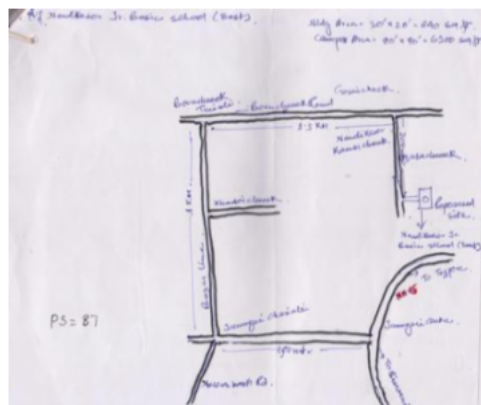

Key MAP View