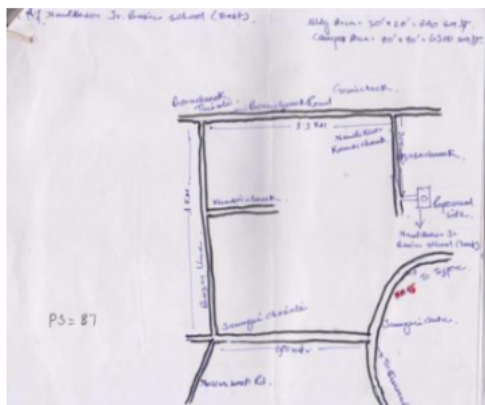

Nazri Naksha