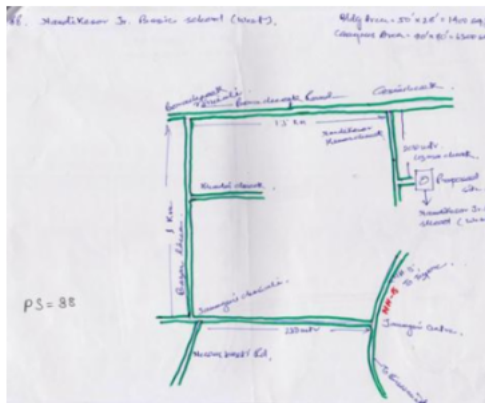

Nazri Naksha