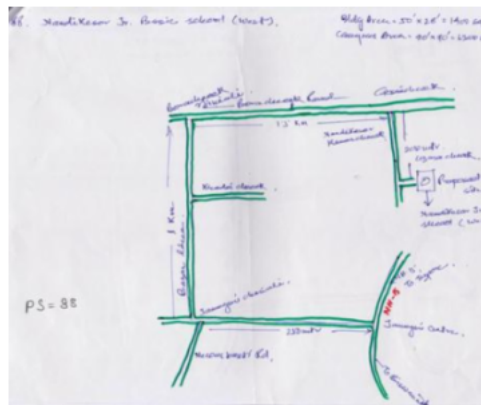

নিৰ্বাচক পঞ্জীয়ন বিষয়াৰ স্বাক্ষৰ

Nazri Naksha

Google Map View

Polling Station Building Front View

ভোটগ্ৰহন কেন্দ্ৰৰ সন্মুখৰ দৃশ্য

Cad View

Key MAP View

<p>S2 1</p> <p>নাম : বনী শৰ্মা স্বামীৰ নাম : পঙ্কজ শৰ্মা ঘৰ নং : 2 বয়স : 45 লিঙ্গ : মহিলা</p> <p>ফটো উপলব্ধ</p> <p>GLK7435167</p>	<p>2</p> <p>নাম : জয়ন্তী মুৰ্মো পিতাৰ নাম : হীৰল মুৰ্মো ঘৰ নং : 21 বয়স : 29 লিঙ্গ : মহিলা</p> <p>ফটো উপলব্ধ</p> <p>HQG2246904</p>	<p>3</p> <p>নাম : প্ৰশান্ত কুমাৰ দাস পিতাৰ নাম : গৌপাল দাস ঘৰ নং : 88 বয়স : 54 লিঙ্গ : পুৰুষ</p> <p>ফটো উপলব্ধ</p> <p>GLK7438019</p>
<p>4</p> <p>নাম : জ্যোৎস্না দাস স্বামীৰ নাম : প্ৰশান্ত দাস ঘৰ নং : 8 বয়স : 47 লিঙ্গ : মহিলা</p> <p>ফটো উপলব্ধ</p> <p>GLK7438020</p>	<p>5</p> <p>নাম : লক্ষীৰাম চৰেন পিতাৰ নাম : কান্দা চৰেন ঘৰ নং : ১১ বয়স : 50 লিঙ্গ : পুৰুষ</p> <p>ফটো উপলব্ধ</p> <p>GLK7441603</p>	<p>6</p> <p>নাম : দেৱজিত চৰেন পিতাৰ নাম : লক্ষীৰাম চৰেন ঘৰ নং : ১১ বয়স : 31 লিঙ্গ : পুৰুষ</p> <p>ফটো উপলব্ধ</p> <p>GLK7442344</p>
<p>7</p> <p>নাম : পুনেশ্বৰী চৰেন স্বামীৰ নাম : দেৱজিত চৰেন ঘৰ নং : ১১ বয়স : 28 লিঙ্গ : মহিলা</p> <p>ফটো উপলব্ধ</p> <p>GLK0638882</p>	<p>8</p> <p>নাম : এচৌ জাজোবাৰ পিতাৰ নাম : খাটা জাজোবাৰ ঘৰ নং : 60 বয়স : 60 লিঙ্গ : পুৰুষ</p> <p>ফটো উপলব্ধ</p> <p>GLK7434562</p>	<p>9</p> <p>নাম : লিলি জাজোবাৰ স্বামীৰ নাম : এচৌ জাজোবাৰ ঘৰ নং : 55 বয়স : 55 লিঙ্গ : মহিলা</p> <p>ফটো উপলব্ধ</p> <p>GLK7434573</p>
<p>10</p> <p>নাম : বিশুজিত জাজোবাৰ পিতাৰ নাম : এচৌ জাজোবাৰ ঘৰ নং : ১১৩ বয়স : 27 লিঙ্গ : পুৰুষ</p> <p>ফটো উপলব্ধ</p> <p>GLK0176073</p>	<p>11</p> <p>নাম : নিৰেন ভূঞা পিতাৰ নাম : বিজয় ভূঞা ঘৰ নং : ১১৪ বয়স : 44 লিঙ্গ : পুৰুষ</p> <p>ফটো উপলব্ধ</p> <p>GLK7434608</p>	<p>12</p> <p>নাম : পুণিমা ভূঞা স্বামীৰ নাম : নিৰেন ভূঞা ঘৰ নং : ১১৪ বয়স : 42 লিঙ্গ : মহিলা</p> <p>ফটো উপলব্ধ</p> <p>GLK7434619</p>
<p>13</p> <p>নাম : মনোজ ভূঞা পিতাৰ নাম : বিজয় ভূঞা ঘৰ নং : ১১৪ বয়স : 41 লিঙ্গ : পুৰুষ</p> <p>ফটো উপলব্ধ</p> <p>GLK7434620</p>	<p>14</p> <p>নাম : ৰুবল ভূঞা পিতাৰ নাম : বিজয় ভূঞা ঘৰ নং : ১১৪ বয়স : 38 লিঙ্গ : পুৰুষ</p> <p>ফটো উপলব্ধ</p> <p>GLK7434631</p>	<p>15</p> <p>নাম : দিপাঞ্জলী বেচেৰা ভূঞা স্বামীৰ নাম : ৰুবল ভূঞা ঘৰ নং : ১১৪ বয়স : 31 লিঙ্গ : মহিলা</p> <p>ফটো উপলব্ধ</p> <p>GLK0639039</p>
<p>16</p> <p>নাম : ৰাজ ভূঞা পিতাৰ নাম : নিৰেন ভূঞা ভূঞা ঘৰ নং : 114 বয়স : 20 লিঙ্গ : পুৰুষ</p> <p>ফটো উপলব্ধ</p> <p>OVA0067801</p>	<p>17</p> <p>নাম : ইলিচাৰা জাজোবাৰ স্বামীৰ নাম : চিমন জাজোবাৰ ঘৰ নং : ১১৫ বয়স : 55 লিঙ্গ : মহিলা</p> <p>ফটো উপলব্ধ</p> <p>GLK7434653</p>	<p># 18</p> <p>নাম : ৰপালী জাজোবাৰ স্বামীৰ নাম : উত্তম চেলা ঘৰ নং : ১১৫ বয়স : 38 লিঙ্গ : মহিলা</p> <p>ফটো উপলব্ধ</p> <p>GLK7434664</p>
<p>19</p> <p>নাম : ফ্ৰানচিছ জজৱাৰ পিতাৰ নাম : সিমন জজৱাৰ ঘৰ নং : ১১৫ বয়স : 33 লিঙ্গ : পুৰুষ</p> <p>ফটো উপলব্ধ</p> <p>GLK7442413</p>	<p>20</p> <p>নাম : আভিয়া নাগ জজৱাৰ স্বামীৰ নাম : ফ্ৰান্সিস জজৱাৰ ঘৰ নং : 115 বয়স : 32 লিঙ্গ : মহিলা</p> <p>ফটো উপলব্ধ</p> <p>OVA0112227</p>	<p>21</p> <p>নাম : ধীৰেন্দ্ৰ দেব পিতাৰ নাম : গজেন্দ্ৰ চন্দ্ৰ দেব ঘৰ নং : 116 বয়স : 75 লিঙ্গ : পুৰুষ</p> <p>ফটো উপলব্ধ</p> <p>GLK7434675</p>
<p>22</p> <p>নাম : পুষ্পা দেব স্বামীৰ নাম : ধীৰেন্দ্ৰ দেব ঘৰ নং : 116 বয়স : 70 লিঙ্গ : মহিলা</p> <p>ফটো উপলব্ধ</p> <p>GLK7434686</p>	<p>23</p> <p>নাম : দিলীপ দেব পিতাৰ নাম : ধীৰেন্দ্ৰ দেব ঘৰ নং : 116 বয়স : 48 লিঙ্গ : পুৰুষ</p> <p>ফটো উপলব্ধ</p> <p>GLK7434700</p>	<p>24</p> <p>নাম : মৃদলা দেব স্বামীৰ নাম : উত্তম চন্দ্ৰ দেব ঘৰ নং : 116 বয়স : 42 লিঙ্গ : মহিলা</p> <p>ফটো উপলব্ধ</p> <p>GLK7434722</p>
<p>25</p> <p>নাম : অদীপ দেব পিতাৰ নাম : ধীৰেন্দ্ৰ দেব ঘৰ নং : 116 বয়স : 40 লিঙ্গ : পুৰুষ</p> <p>ফটো উপলব্ধ</p> <p>GLK7434711</p>	<p>26</p> <p>নাম : ছঞ্জিতা দে স্বামীৰ নাম : অদীপ দেব ঘৰ নং : 116 বয়স : 36 লিঙ্গ : মহিলা</p> <p>ফটো উপলব্ধ</p> <p>GLK2413037</p>	<p>27</p> <p>নাম : শিল্পা দেব পিতাৰ নাম : উত্তম চন্দ্ৰ দেব ঘৰ নং : ১১৬ বয়স : 22 লিঙ্গ : মহিলা</p> <p>ফটো উপলব্ধ</p> <p>GLK1431923</p>
<p>28</p> <p>নাম : নিমল জাজোবাৰ পিতাৰ নাম : মিনমান জাজোবাৰ ঘৰ নং : ১১৭ বয়স : 40 লিঙ্গ : পুৰুষ</p> <p>ফটো উপলব্ধ</p> <p>GLK7434755</p>	<p>29</p> <p>নাম : নোমল জাজোবাৰ পিতাৰ নাম : মিনমান জাজোবাৰ ঘৰ নং : ১১৭ বয়স : 39 লিঙ্গ : পুৰুষ</p> <p>ফটো উপলব্ধ</p> <p>GLK7434766</p>	<p>30</p> <p>নাম : প্ৰাঞ্জলী জাজোবাৰ স্বামীৰ নাম : নোমল জাজোবাৰ ঘৰ নং : ১১৭ বয়স : 38 লিঙ্গ : মহিলা</p> <p>ফটো উপলব্ধ</p> <p>GLK7434777</p>