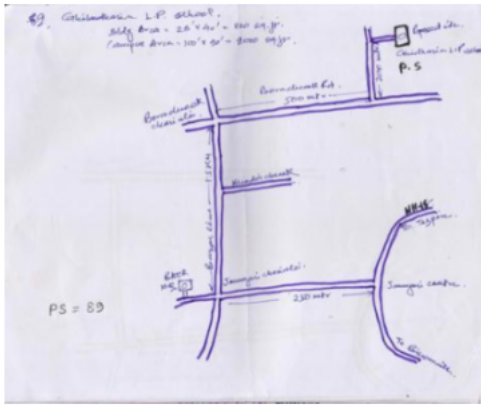

Nazri Naksha