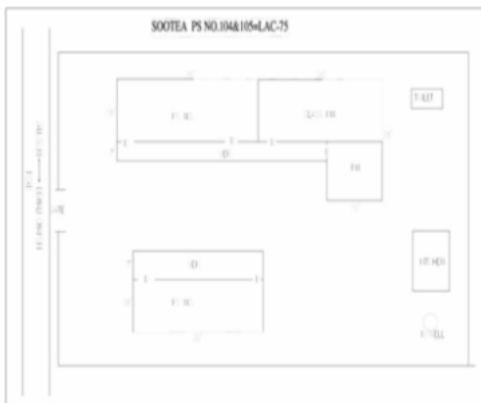

নিৰ্বাচক পঞ্জীয়ন বিষয়াৰ স্বাক্ষৰ

Nazri Naksha

Google Map View

Polling Station Building Front View

ভোটগ্ৰহন কেন্দ্ৰৰ সন্মুখৰ দৃশ্য

Cad View

Key MAP View

1 নাম : কনমদানি গোৱালা স্বামীৰ নাম: পুতু গোৱালা ঘৰ নং : 1 বয়স : 67 লিঙ্গ : মহিলা	GLK7534567 ফটো উপলব্ধ	2 নাম : প্রদীপ গোৱালা পিতাৰ নাম: পুতু গোৱালা ঘৰ নং : 1 বয়স : 45 লিঙ্গ : পুৰুষ	GLK7534578 ফটো উপলব্ধ	3 নাম : মীৰা গোৱালা স্বামীৰ নাম: প্রদীপ গোৱালা ঘৰ নং : 1 বয়স : 40 লিঙ্গ : মহিলা	GLK7534589 ফটো উপলব্ধ
S 4 নাম : চুনিতা গোৱালা স্বামীৰ নাম: দীপক গোৱালা ঘৰ নং : 1 বয়স : 33 লিঙ্গ : মহিলা	GLK0180265 ফটো উপলব্ধ	5 নাম : অজিত গোৱালা পিতাৰ নাম: প্রদীপ গোৱালা ঘৰ নং : 1 বয়স : 20 লিঙ্গ : পুৰুষ	OVA0099531 ফটো উপলব্ধ	6 নাম : দীপক সোনা পিতাৰ নাম: পিতাৰ সোনা ঘৰ নং : 2 বয়স : 59 লিঙ্গ : পুৰুষ	GLK7534590 ফটো উপলব্ধ
7 নাম : বীনা সোনা স্বামীৰ নাম: দীপক সোনা ঘৰ নং : 2 বয়স : 52 লিঙ্গ : মহিলা	GLK7534603 ফটো উপলব্ধ	8 নাম : গোপাল সোনা পিতাৰ নাম: দীপক সোনা ঘৰ নং : 2 বয়স : 36 লিঙ্গ : পুৰুষ	GLK7534625 ফটো উপলব্ধ	9 নাম : উত্তম সোনা পিতাৰ নাম: দীপক সোনা ঘৰ নং : 2 বয়স : 30 লিঙ্গ : পুৰুষ	GLK7543455 ফটো উপলব্ধ
10 নাম : মীন চোনা পিতাৰ নাম: দীপক চোনা ঘৰ নং : 2 বয়স : 26 লিঙ্গ : পুৰুষ	GLK0640508 ফটো উপলব্ধ	11 নাম : দুৰ্গা ৰৌতিয়া পিতাৰ নাম: বলোৰাম ৰৌতিয়া ঘৰ নং : 3 বয়স : 72 লিঙ্গ : পুৰুষ	GLK7534636 ফটো উপলব্ধ	12 নাম : দেব ৰৌতিয়া পিতাৰ নাম: দুৰ্গা ৰৌতিয়া ঘৰ নং : 3 বয়স : 45 লিঙ্গ : পুৰুষ	GLK7534658 ফটো উপলব্ধ
13 নাম : অন ৰৌতিয়া পিতাৰ নাম: দুৰ্গা ৰৌতিয়া ঘৰ নং : 3 বয়স : 45 লিঙ্গ : মহিলা	GLK7534670 ফটো উপলব্ধ	14 নাম : কুমাৰী ৰৌতিয়া স্বামীৰ নাম: দেব ৰৌতিয়া ঘৰ নং : 3 বয়স : 40 লিঙ্গ : মহিলা	GLK7534669 ফটো উপলব্ধ	15 নাম : অমত ৰৌতিয়া পিতাৰ নাম: দেবেন ৰৌতিয়া ঘৰ নং : 3 বয়স : 27 লিঙ্গ : পুৰুষ	GLK0315804 ফটো উপলব্ধ
16 নাম : লক্ষীৰাম ৰৌতিয়া পিতাৰ নাম: বিপন ৰৌতিয়া ঘৰ নং : 8 বয়স : 62 লিঙ্গ : পুৰুষ	GLK7534727 ফটো উপলব্ধ	17 নাম : মালতী ৰৌতিয়া স্বামীৰ নাম: লক্ষীৰাম ৰৌতিয়া ঘৰ নং : 8 বয়স : 57 লিঙ্গ : মহিলা	GLK7534738 ফটো উপলব্ধ	Q 18 নাম : মঙ্গল ৰৌতিয়া পিতাৰ নাম: বিপন ৰৌতিয়া ঘৰ নং : 8 বয়স : 56 লিঙ্গ : পুৰুষ	GLK7534761 ফটো উপলব্ধ
19 নাম : উদান মহতো পিতাৰ নাম: জক্ৰি মহতো ঘৰ নং : 8 বয়স : 55 লিঙ্গ : পুৰুষ	GLK7534692 ফটো উপলব্ধ	20 নাম : জলি ৰৌতিয়া স্বামীৰ নাম: মঙ্গল ৰৌতিয়া ঘৰ নং : 8 বয়স : 45 লিঙ্গ : মহিলা	GLK7534772 ফটো উপলব্ধ	21 নাম : চুমি মহতো স্বামীৰ নাম: জক্ৰি মহতো ঘৰ নং : 8 বয়স : 43 লিঙ্গ : মহিলা	GLK7534705 ফটো উপলব্ধ
22 নাম : প্ৰাঞ্জল শইকীয়া পিতাৰ নাম: বিজেন শইকীয়া ঘৰ নং : 8 বয়স : 32 লিঙ্গ : পুৰুষ	GLK7543262 ফটো উপলব্ধ	23 নাম : বিৰসা মহতো পিতাৰ নাম: জক্ৰি মহতো ঘৰ নং : 8 বয়স : 32 লিঙ্গ : পুৰুষ	GLK7543466 ফটো উপলব্ধ	24 নাম : নিলাম্বী মহাত স্বামীৰ নাম: বীৰা মহাত ঘৰ নং : 8 বয়স : 24 লিঙ্গ : মহিলা	GLK1353259 ফটো উপলব্ধ
R 25 নাম : নিলাম্বী মহাত স্বামীৰ নাম: বিৰজা মহাত ঘৰ নং : 8 বয়স : 24 লিঙ্গ : মহিলা	GLK1430040 ফটো উপলব্ধ	26 নাম : লক্ষীধৰ ৰাজগড় পিতাৰ নাম: বিৰচা ৰাজগড় ঘৰ নং : 5 বয়স : 72 লিঙ্গ : পুৰুষ	GLK7534818 ফটো উপলব্ধ	27 নাম : জোনাথন বুতকোঁবৰ পিতাৰ নাম: টিমতীয়া বুতকোঁবৰ ঘৰ নং : 5 বয়স : 52 লিঙ্গ : পুৰুষ	GLK7534794 ফটো উপলব্ধ
28 নাম : জানকী ৰাজগড় স্বামীৰ নাম: লক্ষীধৰ ৰাজগড় ঘৰ নং : 5 বয়স : 52 লিঙ্গ : মহিলা	GLK7534829 ফটো উপলব্ধ	S 29 নাম : গিৰিশ বৰা পিতাৰ নাম: সোনিট বৰা ঘৰ নং : 5 বয়স : 47 লিঙ্গ : পুৰুষ	GLK7538218 ফটো উপলব্ধ	30 নাম : প্ৰানেশ্বৰী বুতকোঁবৰ স্বামীৰ নাম: জোনাথন বুতকোঁবৰ ঘৰ নং : 5 বয়স : 46 লিঙ্গ : মহিলা	GLK7534807 ফটো উপলব্ধ