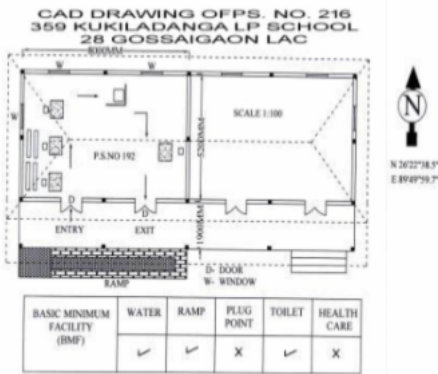

নিৰ্বাচক পঞ্জীয়ন বিষয়াৰ স্বাক্ষৰ

Nazri Naksha

Google Map View

Polling Station Building Front View

ভোটগ্ৰহন কেন্দ্ৰৰ সন্মুখৰ দৃশ্য

Cad View

Key MAP View

1 নাম : আব্দুল জলিল সেখ পিতাৰ নাম: হোছেন সেখ ঘৰ নং : 149 বয়স : 58 লিঙ্গ : পুৰুষ	HHK1839845 ফটো উপলব্ধ	2 নাম : আছিয়া বিবি স্বামীৰ নাম: জলিল শেখ ঘৰ নং : 18৯ বয়স : 53 লিঙ্গ : মহিলা	HHK1839856 ফটো উপলব্ধ	# 3 নাম : মোমিনা খাতুন স্বামীৰ নাম: আব্দুল হাই খান ঘৰ নং : 18৯ বয়স : 34 লিঙ্গ : মহিলা	HHK1841572 ফটো উপলব্ধ
4 নাম : আশ্ৰব আলী সেখ পিতাৰ নাম: আব্দুল জলিল সেখ ঘৰ নং : 18৯ বয়স : 32 লিঙ্গ : পুৰুষ	HHK1839867 ফটো উপলব্ধ	5 নাম : সাজেদা খাতুন স্বামীৰ নাম: আশ্ৰব আলী সেখ ঘৰ নং : 18৯ বয়স : 29 লিঙ্গ : মহিলা	HHK1841583 ফটো উপলব্ধ	6 নাম : আশাদুল হক পিতাৰ নাম: জলিল সেখ ঘৰ নং : 18৯ বয়স : 27 লিঙ্গ : পুৰুষ	HHK0229815 ফটো উপলব্ধ
7 নাম : মনিদুল সেখ পিতাৰ নাম: আব্দুল জলিল সেখ ঘৰ নং : 18৯ বয়স : 25 লিঙ্গ : পুৰুষ	HHK0487033 ফটো উপলব্ধ	8 নাম : বেকছিনা বেগম স্বামীৰ নাম: আশাদুল হক ঘৰ নং : 18৯ বয়স : 23 লিঙ্গ : মহিলা	HHK0466292 ফটো উপলব্ধ	9 নাম : আৰিফা খাতুন স্বামীৰ নাম: মনিদুল সেখ ঘৰ নং : 149 বয়স : 21 লিঙ্গ : মহিলা	QPZ0007443 ফটো উপলব্ধ
10 নাম : বহিমা বিবি স্বামীৰ নাম: আব্দুল গফুৰ সেখ ঘৰ নং : 1৫০ বয়স : 64 লিঙ্গ : মহিলা	HHK1839889 ফটো উপলব্ধ	11 নাম : আনোৱাৰা বিবি স্বামীৰ নাম: আব্দুল বাৰেক সেখ ঘৰ নং : 1৫৩ বয়স : 53 লিঙ্গ : মহিলা	HHK1839903 ফটো উপলব্ধ	# 12 নাম : আব্দুল বাতিন সেখ পিতাৰ নাম: আব্দুল বাৰেক সেখ ঘৰ নং : 153 বয়স : 32 লিঙ্গ : পুৰুষ	HHK1841469 ফটো উপলব্ধ
13 নাম : বিউটি বেগম পিতাৰ নাম: শওকত আলী ফকিৰ ঘৰ নং : 1৫৩ বয়স : 30 লিঙ্গ : মহিলা	HHK2154167 ফটো উপলব্ধ	14 নাম : মাফুজা খাতুন স্বামীৰ নাম: আব্দুল বাতিন সেখ ঘৰ নং : 153 বয়স : 30 লিঙ্গ : মহিলা	HQQ0127605 ফটো উপলব্ধ	15 নাম : মইদুল ইছলাম সেখ পিতাৰ নাম: আব্দুল বাৰেক সেখ ঘৰ নং : 1৫৩ বয়স : 29 লিঙ্গ : পুৰুষ	HHK0232058 ফটো উপলব্ধ
16 নাম : মমতাজৰ বহমান পিতাৰ নাম: আব্দুল বাৰেক সেখ ঘৰ নং : 153 বয়স : 23 লিঙ্গ : পুৰুষ	HHK1143031 ফটো উপলব্ধ	17 নাম : মহছিনা ইয়াছমিন পিতাৰ নাম: মোঃ আব্দুল বাৰেক সেখ ঘৰ নং : 153 বয়স : 21 লিঙ্গ : মহিলা	QPZ0008979 ফটো উপলব্ধ	18 নাম : ছুফিয়া বেওৱা স্বামীৰ নাম: সবৰ ঘৰ নং : 1৫৪ বয়স : 74 লিঙ্গ : মহিলা	HHK1839936 ফটো উপলব্ধ
#2 19 নাম : হবিবৰ বহমান খান পিতাৰ নাম: ছবৰ খান ঘৰ নং : 154 বয়স : 51 লিঙ্গ : পুৰুষ	HHK1839925 ফটো উপলব্ধ	20 নাম : জাহানাৰা বিবি স্বামীৰ নাম: হবিবৰ বহমান খান ঘৰ নং : 1৫৪ বয়স : 43 লিঙ্গ : মহিলা	HHK1839947 ফটো উপলব্ধ	21 নাম : হাবিজুল খান পিতাৰ নাম: চবৰ খান ঘৰ নং : 1৫৪ বয়স : 41 লিঙ্গ : পুৰুষ	HHK1839958 ফটো উপলব্ধ
22 নাম : ছবৰা খাতুন স্বামীৰ নাম: হাবিজুল খান ঘৰ নং : 1৫৪ বয়স : 38 লিঙ্গ : মহিলা	HHK1839969 ফটো উপলব্ধ	23 নাম : খান হাছিনা বেগম পিতাৰ নাম: হবিবৰ বহমান ঘৰ নং : 1৫৪ বয়স : 23 লিঙ্গ : মহিলা	HHK0467464 ফটো উপলব্ধ	24 নাম : মোঃ ছোমেদ আলী সেখ পিতাৰ নাম: শুকুৰ আলী সেখ ঘৰ নং : 1৫৫ বয়স : 57 লিঙ্গ : পুৰুষ	HHK1839970 ফটো উপলব্ধ
25 নাম : ৰমিছা বিবি স্বামীৰ নাম: মো ছোমেদ আলী সেখ ঘৰ নং : 1৫৫ বয়স : 54 লিঙ্গ : মহিলা	HHK1839981 ফটো উপলব্ধ	26 নাম : মোছাবিৰুল সেখ পিতাৰ নাম: ছোমেদ আলী সেখ ঘৰ নং : 1৫৫ বয়স : 30 লিঙ্গ : পুৰুষ	HHK0260190 ফটো উপলব্ধ	27 নাম : জামিৰুল খাতুন স্বামীৰ নাম: ইনজামামুল সেখ ঘৰ নং : 155 বয়স : 25 লিঙ্গ : মহিলা	HHK2198414 ফটো উপলব্ধ
28 নাম : ইনজামামুল সেখ পিতাৰ নাম: ছোমেদ আলী সেখ ঘৰ নং : 155 বয়স : 24 লিঙ্গ : পুৰুষ	HHK1153634 ফটো উপলব্ধ	29 নাম : মোঃ আজিমুল হক পিতাৰ নাম: মোঃ ছোমেদ আলী সেখ ঘৰ নং : 155 বয়স : 22 লিঙ্গ : পুৰুষ	HHK2209195 ফটো উপলব্ধ	30 নাম : জৰিনা বিবি স্বামীৰ নাম: বহৰ সেখ ঘৰ নং : 1৫৬ বয়স : 51 লিঙ্গ : মহিলা	HHK1839992 ফটো উপলব্ধ