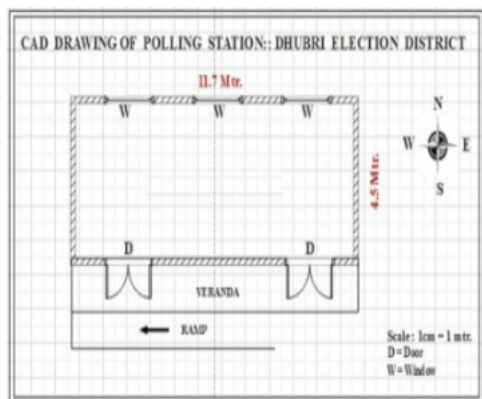

নিৰ্বাচক পঞ্জীয়ন বিষয়াৰ স্বাক্ষৰ

Nazri Naksha

Google Map View

Polling Station Building Front View

ভোটগ্ৰহন কেন্দ্ৰৰ সন্মুখৰ দৃশ্য

Cad View

Key MAP View

1 নাম : অজিৰন বিবি স্বামীৰ নাম: গঞ্জের আলী সৰকাৰ ঘৰ নং : 1 বয়স : 62 লিঙ্গ : মহিলা	GJF1564574 ফটো উপলব্ধ	2 নাম : ফকিৰ চন্দ সৰকাৰ পিতাৰ নাম: গঞ্জের আলী সৰকাৰ ঘৰ নং : 1 বয়স : 44 লিঙ্গ : পুৰুষ	GJF1564585 ফটো উপলব্ধ	3 নাম : মৰিয়ম বেগম স্বামীৰ নাম: ফকিৰ চন্দ সৰকাৰ ঘৰ নং : 1 বয়স : 37 লিঙ্গ : মহিলা	GJF1564596 ফটো উপলব্ধ
4 নাম : মিজানুৰ ৰহমান সৰকাৰ পিতাৰ নাম: মুল্লুক চান্দ সৰকাৰ ঘৰ নং : 1 ক বয়স : 25 লিঙ্গ : পুৰুষ	GJF0423020 ফটো উপলব্ধ	5 নাম : মুল্লুক চান্দ সৰকাৰ পিতাৰ নাম: গঞ্জের আলী সৰকাৰ ঘৰ নং : 1 ক বয়স : 55 লিঙ্গ : পুৰুষ	GJF1564609 ফটো উপলব্ধ	6 নাম : লালভানু বিবি স্বামীৰ নাম: মুল্লুক চান্দ সৰকাৰ ঘৰ নং : 1 ক বয়স : 52 লিঙ্গ : মহিলা	GJF1564610 ফটো উপলব্ধ
7 নাম : ৰহিম বক্স সৰকাৰ পিতাৰ নাম: মুল্লুক চান্দ সৰকাৰ ঘৰ নং : 1 ক বয়স : 38 লিঙ্গ : পুৰুষ	GJF1564621 ফটো উপলব্ধ	8 নাম : বেলাল হোসেন সৰকাৰ পিতাৰ নাম: মুল্লুকচান্দ সৰকাৰ ঘৰ নং : 1 ক বয়স : 36 লিঙ্গ : পুৰুষ	GJF1564632 ফটো উপলব্ধ	9 নাম : ৰাবেয়া খাতুন স্বামীৰ নাম: ৰহিম বক্স সৰকাৰ ঘৰ নং : 1 ক বয়স : 35 লিঙ্গ : মহিলা	GJF0014909 ফটো উপলব্ধ
10 নাম : ছালেমা খাতুন স্বামীৰ নাম: বেলাল হোসেন সৰকাৰ ঘৰ নং : 1 ক বয়স : 32 লিঙ্গ : মহিলা	GJF0014910 ফটো উপলব্ধ	11 নাম : সাহাজাহান আলী পিতাৰ নাম: জেনাত আলী ঘৰ নং : 2 বয়স : 53 লিঙ্গ : পুৰুষ	GJF1564643 ফটো উপলব্ধ	12 নাম : আনোৱাৰা বিবি স্বামীৰ নাম: সাহাজাহান আলী ঘৰ নং : 2 বয়স : 49 লিঙ্গ : মহিলা	GJF1564665 ফটো উপলব্ধ
13 নাম : খলিল আলী সেখ পিতাৰ নাম: সাহাজাহান আলী ঘৰ নং : 2 বয়স : 20 লিঙ্গ : পুৰুষ	QPZ0111930 ফটো উপলব্ধ	14 নাম : ছবেৰ আলী পিতাৰ নাম: হাৰান আলী ঘৰ নং : 3 বয়স : 56 লিঙ্গ : পুৰুষ	GJF1564676 ফটো উপলব্ধ	15 নাম : ৰেজিয়া বিবি স্বামীৰ নাম: ছবেৰ আলী ঘৰ নং : 3 বয়স : 46 লিঙ্গ : মহিলা	GJF1564687 ফটো উপলব্ধ
16 নাম : ৰেজিয়া খাতুন স্বামীৰ নাম: মায়ান আলী সেখ ঘৰ নং : 3 বয়স : 33 লিঙ্গ : মহিলা	GJF1319011 ফটো উপলব্ধ	17 নাম : জয়নুদ্দিন সেখ পিতাৰ নাম: ছবেৰ আলী সেখ ঘৰ নং : 3 বয়স : 28 লিঙ্গ : পুৰুষ	GJF0492348 ফটো উপলব্ধ	18 নাম : ময়ান আলী সেখ পিতাৰ নাম: ছবেৰ আলী সেখ ঘৰ নং : 3 বয়স : 28 লিঙ্গ : পুৰুষ	GJF0264697 ফটো উপলব্ধ
19 নাম : ৰফিক আলী সেখ পিতাৰ নাম: ছবেৰ আলী সেখ ঘৰ নং : 3 বয়স : 20 লিঙ্গ : পুৰুষ	QPZ0068833 ফটো উপলব্ধ	20 নাম : কাজিমুদ্দিন চৰকাৰ পিতাৰ নাম: মন্তাজ আলী সৰকাৰ ঘৰ নং : 8 বয়স : 67 লিঙ্গ : পুৰুষ	GJF1564698 ফটো উপলব্ধ	21 নাম : মনোৱাৰা খাতুন স্বামীৰ নাম: কাজিমুদ্দিন চৰকাৰ ঘৰ নং : 8 বয়স : 62 লিঙ্গ : মহিলা	GJF1564701 ফটো উপলব্ধ
# 22 নাম : চৰকাৰ ইমৰান শাহ পিতাৰ নাম: কাজিমুদ্দিন চৰকাৰ ঘৰ নং : 8 বয়স : 36 লিঙ্গ : পুৰুষ	GJF1564712 ফটো উপলব্ধ	23 নাম : চৰকাৰ মহিবুল ইছলাম বুলবুল পিতাৰ নাম: কাজিমুদ্দিন চৰকাৰ ঘৰ নং : 8 বয়স : 28 লিঙ্গ : পুৰুষ	GJF0256321 ফটো উপলব্ধ	24 নাম : মুৰ্শিদা খাতুন স্বামীৰ নাম: সাহীনুৰ ৰহমান সৰকাৰ ঘৰ নং : 4 ক বয়স : 24 লিঙ্গ : মহিলা	GJF1264548 ফটো উপলব্ধ
25 নাম : জাহানুদ্দিন সৰকাৰ পিতাৰ নাম: আজাদ আলী সৰকাৰ ঘৰ নং : 4 ক বয়স : 23 লিঙ্গ : পুৰুষ	GJF1261023 ফটো উপলব্ধ	26 নাম : চৰকাৰ আমিনুৰ ৰহমান পিতাৰ নাম: আজাদ আলী চৰকাৰ ঘৰ নং : 4 ক বয়স : 31 লিঙ্গ : পুৰুষ	GJF0288449 ফটো উপলব্ধ	27 নাম : হাচানুৰ ৰহমান চৰকাৰ পিতাৰ নাম: আজাদ আলী চৰকাৰ ঘৰ নং : 8 ক বয়স : 29 লিঙ্গ : পুৰুষ	GJF0256123 ফটো উপলব্ধ
28 নাম : আশ্রাফুল ৰহমান পিতাৰ নাম: নওসাদ আলী সৰকাৰ ঘৰ নং : 4 খ বয়স : 22 লিঙ্গ : পুৰুষ	GJF1341148 ফটো উপলব্ধ	29 নাম : সাহেবা বেঁওয়া পিতাৰ নাম: মন্তাজ আলী চৰকাৰ ঘৰ নং : 8 ক বয়স : 71 লিঙ্গ : মহিলা	GJF1564756 ফটো উপলব্ধ	30 নাম : নওসাদ আলী সৰকাৰ পিতাৰ নাম: মন্তাজ আলী চৰকাৰ ঘৰ নং : 8 খ বয়স : 59 লিঙ্গ : পুৰুষ	GJF1564789 ফটো উপলব্ধ