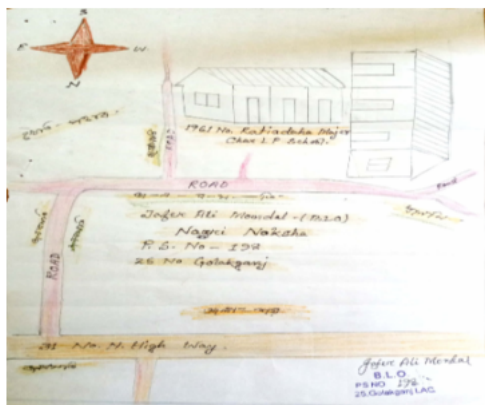

Nazri Naksha