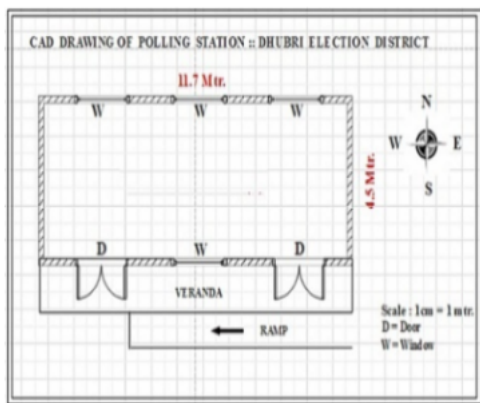

নিৰ্বাচক পঞ্জীয়ন বিষয়াৰ স্বাক্ষৰ

Nazri Naksha

Google Map View

Polling Station Building Front View

ভোটগ্ৰহন কেন্দ্ৰৰ সন্মুখৰ দৃশ্য

Cad View

Key MAP View

|   |                          |  |                          |   |                          |
|---|--------------------------|--|--------------------------|---|--------------------------|
| 1<br>নাম : শিবেন্দ নাথ ৰায়<br>পিতাৰ নাম: শিশিৰ ৰায় প্ৰধানী<br>ঘৰ নং : ১৫৩<br>বয়স : 72 লিঙ্গ : পুৰুষ      | FSC1130218<br>ফটো উপলব্ধ | 2<br>নাম : মনেশ্বৰী ৰায়<br>স্বামীৰ নাম: শিবেন্দ নাথ ৰায়<br>ঘৰ নং : ১৫৩<br>বয়স : 67 লিঙ্গ : মহিলা      | FSC1130229<br>ফটো উপলব্ধ | # 3<br>নাম : দেবজিত ৰায় প্ৰধানী<br>পিতাৰ নাম: শিবেন্দ নাথ ৰায়<br>ঘৰ নং : ১৫৩<br>বয়স : 23 লিঙ্গ : পুৰুষ | FSC0575373<br>ফটো উপলব্ধ |
| 4<br>নাম : কমলা কান্ত ৰায়<br>পিতাৰ নাম: মহেন্দ্ৰ নাথ ৰায়<br>ঘৰ নং : ১৫৪<br>বয়স : 55 লিঙ্গ : পুৰুষ        | FSC1130241<br>ফটো উপলব্ধ | 5<br>নাম : মহেশ চন্দ্ৰ ৰায়<br>পিতাৰ নাম: মহেন্দ্ৰ নাথ ৰায়<br>ঘৰ নং : ১৫৪<br>বয়স : 50 লিঙ্গ : পুৰুষ    | FSC1130252<br>ফটো উপলব্ধ | 6<br>নাম : ববিতা ৰায়<br>স্বামীৰ নাম: মহেশ চন্দ্ৰ ৰায়<br>ঘৰ নং : ১৫৪<br>বয়স : 43 লিঙ্গ : মহিলা          | FSC1130274<br>ফটো উপলব্ধ |
| 7<br>নাম : বিংকী ৰায়<br>পিতাৰ নাম: মহেশ চন্দ্ৰ ৰায়<br>ঘৰ নং : 154<br>বয়স : 20 লিঙ্গ : মহিলা              | QPZ0076810<br>ফটো উপলব্ধ | 8<br>নাম : পৰেশ চন্দ্ৰ ৰায়<br>পিতাৰ নাম: শিবেন্দ নাথ ৰায়<br>ঘৰ নং : 155<br>বয়স : 50 লিঙ্গ : পুৰুষ     | FSC1130354<br>ফটো উপলব্ধ | 9<br>নাম : অগস্তী ৰায়<br>স্বামীৰ নাম: পৰেশ চন্দ্ৰ ৰায়<br>ঘৰ নং : ১৫৫<br>বয়স : 45 লিঙ্গ : মহিলা         | FSC1130310<br>ফটো উপলব্ধ |
| 10<br>নাম : মিঠুন চন্দ্ৰ ৰায়<br>পিতাৰ নাম: পৰেশ চন্দ্ৰ ৰায়<br>ঘৰ নং : 155<br>বয়স : 25 লিঙ্গ : পুৰুষ      | FSC0417741<br>ফটো উপলব্ধ | 11<br>নাম : টুলটুল চন্দ্ৰ ৰায়<br>পিতাৰ নাম: পৰেশ চন্দ্ৰ ৰায়<br>ঘৰ নং : 155<br>বয়স : 24 লিঙ্গ : পুৰুষ  | FSC0573022<br>ফটো উপলব্ধ | 12<br>নাম : মালা বালা ৰায়<br>পিতাৰ নাম: মণ্ডল চন্দ্ৰ ৰায়<br>ঘৰ নং : ১৫৬<br>বয়স : 66 লিঙ্গ : মহিলা      | FSC1130343<br>ফটো উপলব্ধ |
| 13<br>নাম : গনেশ চন্দ্ৰ ৰায়<br>পিতাৰ নাম: মণ্ডল চন্দ্ৰ ৰায়<br>ঘৰ নং : ১৫৬<br>বয়স : 64 লিঙ্গ : পুৰুষ      | FSC1130321<br>ফটো উপলব্ধ | 14<br>নাম : মালতী বালা ৰায়<br>স্বামীৰ নাম: গনেশ চন্দ্ৰ ৰায়<br>ঘৰ নং : ১৫৬<br>বয়স : 52 লিঙ্গ : মহিলা   | FSC1130387<br>ফটো উপলব্ধ | 15<br>নাম : নৰেন্দ্ৰ নাথ ৰায়<br>পিতাৰ নাম: মণ্ডল চন্দ্ৰ ৰায়<br>ঘৰ নং : ১৫৬<br>বয়স : 49 লিঙ্গ : পুৰুষ   | FSC1130376<br>ফটো উপলব্ধ |
| 16<br>নাম : জ্যোৎস্না বালা ৰায়<br>স্বামীৰ নাম: নৰেন্দ্ৰ নাথ ৰায়<br>ঘৰ নং : ১৫৬<br>বয়স : 43 লিঙ্গ : মহিলা | FSC1130401<br>ফটো উপলব্ধ | 17<br>নাম : প্ৰফুল্ল কুমাৰ ৰায়<br>পিতাৰ নাম: গনেশ চন্দ্ৰ ৰায়<br>ঘৰ নং : 156<br>বয়স : 36 লিঙ্গ : পুৰুষ | FSC1132941<br>ফটো উপলব্ধ | 18<br>নাম : সঞ্জিত কুমাৰ ৰায়<br>পিতাৰ নাম: গনেশ চন্দ্ৰ ৰায়<br>ঘৰ নং : 156<br>বয়স : 34 লিঙ্গ : পুৰুষ    | FSC1132930<br>ফটো উপলব্ধ |
| 19<br>নাম : পৰমেশ্বৰ ৰায়<br>পিতাৰ নাম: কৰেন্দ্ৰ নাথ ৰায়<br>ঘৰ নং : ১৫৬<br>বয়স : 32 লিঙ্গ : পুৰুষ         | FSC1923348<br>ফটো উপলব্ধ | 20<br>নাম : খনিন্দ্ৰ নাথ ৰায়<br>পিতাৰ নাম: গনেশ চন্দ্ৰ ৰায়<br>ঘৰ নং : ১৫৬<br>বয়স : 25 লিঙ্গ : পুৰুষ   | FSC0445007<br>ফটো উপলব্ধ | 21<br>নাম : পিঙ্কি ৰায়<br>স্বামীৰ নাম: পৰমেশ্বৰ ৰায়<br>ঘৰ নং : 156<br>বয়স : 25 লিঙ্গ : মহিলা           | FSC1254515<br>ফটো উপলব্ধ |
| 22<br>নাম : অমল্যা ৰায়<br>পিতাৰ নাম: কৰেন্দ্ৰ নাথ ৰায়<br>ঘৰ নং : 156<br>বয়স : 25 লিঙ্গ : পুৰুষ           | FSC0446203<br>ফটো উপলব্ধ | 23<br>নাম : টিপেন ৰায়<br>পিতাৰ নাম: মহেন্দ্ৰ নাথ ৰায়<br>ঘৰ নং : ১৫৭<br>বয়স : 69 লিঙ্গ : পুৰুষ         | FSC1130412<br>ফটো উপলব্ধ | 24<br>নাম : কানন ৰায়<br>স্বামীৰ নাম: টিপেন ৰায়<br>ঘৰ নং : ১৫৭<br>বয়স : 62 লিঙ্গ : মহিলা                | FSC1130423<br>ফটো উপলব্ধ |
| 25<br>নাম : জ্যোত্স্না ৰায়<br>পিতাৰ নাম: টিপেন ৰায়<br>ঘৰ নং : ১৫৭<br>বয়স : 43 লিঙ্গ : মহিলা              | FSC1130434<br>ফটো উপলব্ধ | 26<br>নাম : বাচ্ছনী বেওয়া<br>স্বামীৰ নাম: তমিজ উদ্দিন সেখ<br>ঘৰ নং : 159<br>বয়স : 80 লিঙ্গ : মহিলা     | FSC1130467<br>ফটো উপলব্ধ | 27<br>নাম : বাবলু সেখ<br>পিতাৰ নাম: তমিজ উদ্দিন সেখ<br>ঘৰ নং : ১৫৭<br>বয়স : 48 লিঙ্গ : পুৰুষ             | FSC1130478<br>ফটো উপলব্ধ |
| 28<br>নাম : বুলবলি বিবি<br>স্বামীৰ নাম: বাবলু সেখ<br>ঘৰ নং : ১৫৭<br>বয়স : 43 লিঙ্গ : মহিলা                 | FSC1130489<br>ফটো উপলব্ধ | 29<br>নাম : অপিয়ল সেখ<br>পিতাৰ নাম: বাবলু সেখ<br>ঘৰ নং : 159<br>বয়স : 23 লিঙ্গ : পুৰুষ                 | FSC0651984<br>ফটো উপলব্ধ | 30<br>নাম : সাপিয়াল সেখ<br>পিতাৰ নাম: বাবলু<br>ঘৰ নং : 159<br>বয়স : 21 লিঙ্গ : পুৰুষ                    | QPZ0130658<br>ফটো উপলব্ধ |