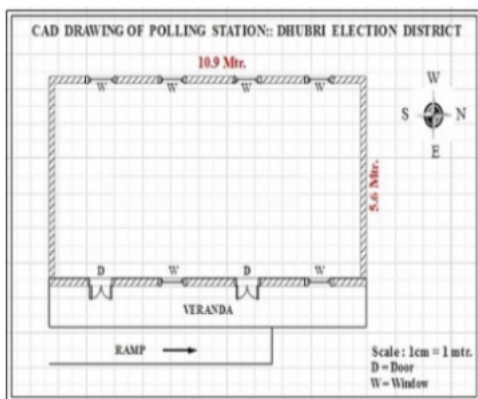

নিৰ্বাচক পঞ্জীয়ন বিষয়াৰ স্বাক্ষৰ

Nazri Naksha

Polling Station Building Front View

Google Map View

ভোটগ্ৰহন কেন্দ্ৰৰ সন্মুখৰ দৃশ্য

Cad View

Key MAP View

1 নাম : কবজন বেওৱা স্বামীৰ নাম: সমসেৰ আলী ঘৰ নং : 1 বয়স : 75 লিঙ্গ : মহিলা	DHL0005896 ফটো উপলব্ধ	2 নাম : নওসাদ আলী পিতাৰ নাম: সমসেৰ আলী ঘৰ নং : 1 বয়স : 61 লিঙ্গ : পুৰুষ	DHL0005897 ফটো উপলব্ধ	3 নাম : কোৰ্বাদ আলী পিতাৰ নাম: সমসেৰ আলী ঘৰ নং : 1 বয়স : 57 লিঙ্গ : পুৰুষ	DHL0005898 ফটো উপলব্ধ
4 নাম : সাহাৰা বিবি স্বামীৰ নাম: নওসাদ আলী ঘৰ নং : 1 বয়স : 56 লিঙ্গ : মহিলা	DHL9234600 ফটো উপলব্ধ	5 নাম : ছপিয়ৰ বহমান পিতাৰ নাম: সমসেৰ আলী ঘৰ নং : 1 বয়স : 52 লিঙ্গ : পুৰুষ	DHL0005899 ফটো উপলব্ধ	6 নাম : আৰ্জিনা বিবি স্বামীৰ নাম: ছপিয়ৰ বহমান ঘৰ নং : 1 বয়স : 45 লিঙ্গ : মহিলা	DHL0005900 ফটো উপলব্ধ
7 নাম : সহিদা বিবি স্বামীৰ নাম: কোৰ্বাদ আলী ঘৰ নং : 1 বয়স : 44 লিঙ্গ : মহিলা	DHL0005901 ফটো উপলব্ধ	8 নাম : ছোবাহান আলী পিতাৰ নাম: সমসেৰ আলী ঘৰ নং : 1 বয়স : 42 লিঙ্গ : পুৰুষ	DHL0005902 ফটো উপলব্ধ	9 নাম : সাজিত আলী পিতাৰ নাম: নওসাদ আলী ঘৰ নং : 1 বয়স : 30 লিঙ্গ : পুৰুষ	DHL0188920 ফটো উপলব্ধ
# 10 নাম : মহিয়া খাতুন স্বামীৰ নাম: ছোবাহান আলী ঘৰ নং : 1 বয়স : 27 লিঙ্গ : মহিলা	FSC0175125 ফটো উপলব্ধ	11 নাম : আব্দুল ৰশিদ পিতাৰ নাম: ছপিয়ৰ বহমান ঘৰ নং : 1 বয়স : 23 লিঙ্গ : পুৰুষ	DHL0456814 ফটো উপলব্ধ	12 নাম : সাকিল আলী পিতাৰ নাম: নওসাদ আলী ঘৰ নং : 1 বয়স : 23 লিঙ্গ : পুৰুষ	DHL2257087 ফটো উপলব্ধ
13 নাম : সাহেনাছ খাতুন স্বামীৰ নাম: সাজিত আলী ঘৰ নং : 1 বয়স : 21 লিঙ্গ : মহিলা	DHL2327724 ফটো উপলব্ধ	14 নাম : ফতেমা বেওৱা স্বামীৰ নাম: জয়নাল সেখ ঘৰ নং : 2 বয়স : 75 লিঙ্গ : মহিলা	DHL0005903 ফটো উপলব্ধ	15 নাম : ফজলু সেখ পিতাৰ নাম: জয়নাল সেখ ঘৰ নং : 2 বয়স : 54 লিঙ্গ : পুৰুষ	DHL0005904 ফটো উপলব্ধ
16 নাম : নজৰুল হক পিতাৰ নাম: জয়নাল সেখ ঘৰ নং : 2 বয়স : 52 লিঙ্গ : পুৰুষ	DHL0005905 ফটো উপলব্ধ	17 নাম : হাসনা বিবি স্বামীৰ নাম: ফজলু সেখ ঘৰ নং : 2 বয়স : 45 লিঙ্গ : মহিলা	DHL0005906 ফটো উপলব্ধ	18 নাম : ছাবিনা খাতুন স্বামীৰ নাম: নজৰুল হক ঘৰ নং : 2 বয়স : 34 লিঙ্গ : মহিলা	DHL0057307 ফটো উপলব্ধ
19 নাম : আজিৰুল হক পিতাৰ নাম: জয়নাল সেখ ঘৰ নং : 2 বয়স : 27 লিঙ্গ : পুৰুষ	DHL0643502 ফটো উপলব্ধ	20 নাম : মামনি খাতুন স্বামীৰ নাম: আজিৰুল হক ঘৰ নং : 2 বয়স : 25 লিঙ্গ : মহিলা	DHL0643627 ফটো উপলব্ধ	21 নাম : ফৰিদা খাতুন পিতাৰ নাম: ফজলু সেখ ঘৰ নং : 2 বয়স : 25 লিঙ্গ : মহিলা	DHL0468330 ফটো উপলব্ধ
22 নাম : খাইৰুল আলম পিতাৰ নাম: ফজলু সেখ ঘৰ নং : 2 বয়স : 21 লিঙ্গ : পুৰুষ	DHL2316990 ফটো উপলব্ধ	23 নাম : কাদেৰ আলী পিতাৰ নাম: বছাদি সেখ ঘৰ নং : 9 বয়স : 65 লিঙ্গ : পুৰুষ	DHL0005907 ফটো উপলব্ধ	24 নাম : কাশেমা বিবি স্বামীৰ নাম: কাদেৰ আলী ঘৰ নং : 9 বয়স : 57 লিঙ্গ : মহিলা	DHL0005908 ফটো উপলব্ধ
25 নাম : কাশেম আলী পিতাৰ নাম: কাদেৰ আলী ঘৰ নং : 9 বয়স : 36 লিঙ্গ : পুৰুষ	DHL9243850 ফটো উপলব্ধ	26 নাম : হাসেম আলী পিতাৰ নাম: কাদেৰ আলী ঘৰ নং : 9 বয়স : 33 লিঙ্গ : পুৰুষ	DHL9243861 ফটো উপলব্ধ	27 নাম : আৰিফা খাতুন স্বামীৰ নাম: হাসেম আলী ঘৰ নং : 3 বয়স : 22 লিঙ্গ : মহিলা	DHL1186477 ফটো উপলব্ধ
28 নাম : আব্দুল খালেক পিতাৰ নাম: আব্দুল জব্বাৰ ঘৰ নং : 8 বয়স : 42 লিঙ্গ : পুৰুষ	DHL0005911 ফটো উপলব্ধ	29 নাম : আব্দুল মালেক পিতাৰ নাম: আব্দুল জব্বাৰ ঘৰ নং : 8 বয়স : 36 লিঙ্গ : পুৰুষ	DHL9244364 ফটো উপলব্ধ	30 নাম : মনোৱাৰা বিবি স্বামীৰ নাম: আব্দুল খালেক ঘৰ নং : 8 বয়স : 36 লিঙ্গ : মহিলা	DHL0005912 ফটো উপলব্ধ