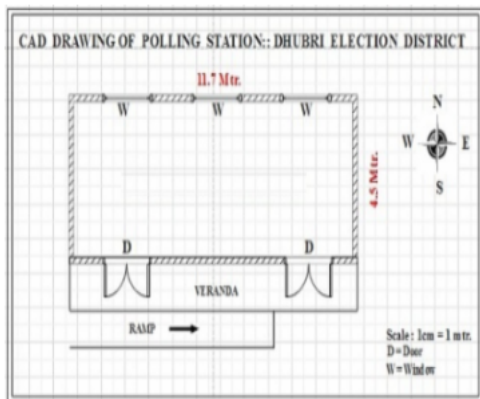

নিৰ্বাচক পঞ্জীয়ন বিষয়াৰ স্বাক্ষৰ

Nazri Naksha

Google Map View

Polling Station Building Front View

ভোটগ্ৰহন কেন্দ্ৰৰ সন্মুখৰ দৃশ্য

Cad View

Key MAP View

1 নাম : মনছুৰ ৰহমান পিতাৰ নাম: বাছিৰ ঘৰ নং : ৫৬ বয়স : 55 লিঙ্গ : পুৰুষ	DHL0006579 ফটো উপলব্ধ	2 নাম : ছামিনা বিবি স্বামীৰ নাম: মনছুৰ ৰহমান ঘৰ নং : ৫৬ বয়স : 40 লিঙ্গ : মহিলা	DHL0006580 ফটো উপলব্ধ	3 নাম : হামিদা খাতুন স্বামীৰ নাম: ছাৰ্বেদ আলী ঘৰ নং : 67 বয়স : 28 লিঙ্গ : মহিলা	GJF0498816 ফটো উপলব্ধ
4 নাম : আজিদা খাতুন পিতাৰ নাম: ছাহা বুদ্ধিন ঘৰ নং : 76 বয়স : 22 লিঙ্গ : মহিলা	DHL1302231 ফটো উপলব্ধ	S 5 নাম : নাজিৰা খাতুন স্বামীৰ নাম: সাহা জেলাল ঘৰ নং : 79 বয়স : 22 লিঙ্গ : মহিলা	DHL1198936 ফটো উপলব্ধ	6 নাম : স্বপ্না ৰায় স্বামীৰ নাম: অশোক কুমাৰ ৰায় ঘৰ নং : ২১৩ বয়স : 48 লিঙ্গ : মহিলা	DHL0006582 ফটো উপলব্ধ
7 নাম : বালো বালা ৰায় স্বামীৰ নাম: সুবোধ কুমাৰ ৰায় ঘৰ নং : ২১৩ বয়স : 48 লিঙ্গ : মহিলা	DHL0006583 ফটো উপলব্ধ	8 নাম : ৰাজীৱ কুমাৰ ৰায় পিতাৰ নাম: অশোক কুমাৰ ৰায় ঘৰ নং : ২১৩ বয়স : 33 লিঙ্গ : পুৰুষ	DHL1034577 ফটো উপলব্ধ	9 নাম : স্বপ্ন কুমাৰ ৰায় পিতাৰ নাম: অশোক কুমাৰ ৰায় ঘৰ নং : ২১৩ বয়স : 28 লিঙ্গ : পুৰুষ	DHL0266064 ফটো উপলব্ধ
10 নাম : মামনী ৰায় স্বামীৰ নাম: দীপেশ চন্দ্ৰ ৰায় ঘৰ নং : 213 বয়স : 28 লিঙ্গ : মহিলা	GJF0287086 ফটো উপলব্ধ	11 নাম : দীপেশ চন্দ্ৰ ৰায় পিতাৰ নাম: সুবোধ কুমাৰ ৰায় ঘৰ নং : ২১৩ বয়স : 27 লিঙ্গ : পুৰুষ	DHL0268052 ফটো উপলব্ধ	12 নাম : ৰুমি ৰায় স্বামীৰ নাম: স্বপ্ন কুমাৰ ৰায় ঘৰ নং : 213 বয়স : 23 লিঙ্গ : মহিলা	DHL0477745 ফটো উপলব্ধ
13 নাম : চোকোবালা ৰায় স্বামীৰ নাম: বৃন্দেৰু ৰায় ঘৰ নং : ২১৪ বয়স : 75 লিঙ্গ : মহিলা	DHL0006584 ফটো উপলব্ধ	E 14 নাম : লক্ষণ ৰায় পিতাৰ নাম: বৃন্দেৰু ৰায় ঘৰ নং : 51 বয়স : 51 লিঙ্গ : পুৰুষ	DHL0006585 ফটো উপলব্ধ	15 নাম : শুকো বালা ৰায় স্বামীৰ নাম: লক্ষণ ৰায় ঘৰ নং : ২১৪ বয়স : 47 লিঙ্গ : মহিলা	DHL0006586 ফটো উপলব্ধ
16 নাম : বিষ্ণু ৰায় পিতাৰ নাম: লক্ষন ৰায় ঘৰ নং : ২১৪ বয়স : 32 লিঙ্গ : পুৰুষ	DHL0006587 ফটো উপলব্ধ	17 নাম : শ্যাম চৰণ ৰায় পিতাৰ নাম: কানাই ৰায় ঘৰ নং : 214 বয়স : 30 লিঙ্গ : পুৰুষ	DHL0064089 ফটো উপলব্ধ	18 নাম : খানজন ৰায় স্বামীৰ নাম: বিষ্ণু ৰায় ঘৰ নং : 214 বয়স : 27 লিঙ্গ : মহিলা	DHL0609057 ফটো উপলব্ধ
19 নাম : অনীতা বালা ৰায় স্বামীৰ নাম: শাম চৰণ ৰায় ঘৰ নং : 214 বয়স : 24 লিঙ্গ : মহিলা	DHL0540757 ফটো উপলব্ধ	20 নাম : পুনম ৰায় স্বামীৰ নাম: বিপুল ৰায় ঘৰ নং : ২১৬ বয়স : 44 লিঙ্গ : মহিলা	DHL1042199 ফটো উপলব্ধ	21 নাম : বিপ্লৱ ৰায় পিতাৰ নাম: বিপুল ৰায় ঘৰ নং : 216 বয়স : 21 লিঙ্গ : পুৰুষ	QPZ0047050 ফটো উপলব্ধ
22 নাম : তাৰিনী কান্ত ৰায় পিতাৰ নাম: দত্ত ৰায় ঘৰ নং : ২১৭ বয়স : 59 লিঙ্গ : পুৰুষ	DHL0006589 ফটো উপলব্ধ	23 নাম : নিভা ৰায় স্বামীৰ নাম: তাৰিনী কান্ত ৰায় ঘৰ নং : ২১৭ বয়স : 47 লিঙ্গ : মহিলা	DHL0006590 ফটো উপলব্ধ	24 নাম : তাপস ৰায় পিতাৰ নাম: তাৰিনী কান্ত ৰায় ঘৰ নং : 217 বয়স : 25 লিঙ্গ : পুৰুষ	DHL0546002 ফটো উপলব্ধ
25 নাম : নিলিমা ৰায় স্বামীৰ নাম: হৰলাল বৰ্মন ঘৰ নং : ২১৮ বয়স : 63 লিঙ্গ : মহিলা	DHL0006591 ফটো উপলব্ধ	26 নাম : প্ৰতিমা ৰায় পিতাৰ নাম: অমল চন্দ্ৰ ৰায় ঘৰ নং : ২১৮ বয়স : 56 লিঙ্গ : মহিলা	DHL0006592 ফটো উপলব্ধ	27 নাম : মিলি ৰয় বাৰ্মন পিতাৰ নাম: হৰলাল বৰ্মন ঘৰ নং : ২১৮ বয়স : 39 লিঙ্গ : মহিলা	DHL0006593 ফটো উপলব্ধ
28 নাম : লিমি ৰায় বৰ্মন পিতাৰ নাম: হৰলাল ৰায় বৰ্মন ঘৰ নং : ২১৮ বয়স : 33 লিঙ্গ : মহিলা	DHL0006594 ফটো উপলব্ধ	29 নাম : দৰ্প নাথ ৰায় পিতাৰ নাম: দত্ত ৰায় ঘৰ নং : ২২০ বয়স : 75 লিঙ্গ : পুৰুষ	DHL0006595 ফটো উপলব্ধ	30 নাম : চাৰু বালা ৰায় স্বামীৰ নাম: দৰ্প নাথ ৰায় ঘৰ নং : ২২০ বয়স : 59 লিঙ্গ : মহিলা	DHL0006596 ফটো উপলব্ধ