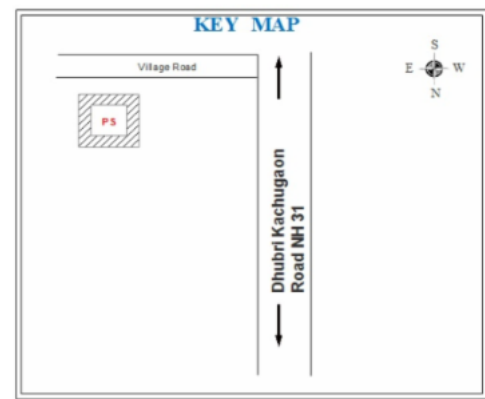

নিৰ্বাচক পঞ্জীয়ন বিষয়াৰ স্বাক্ষৰ

Nazri Naksha

Google Map View

Polling Station Building Front View

ভোটগ্ৰহন কেন্দ্ৰৰ সন্মুখৰ দৃশ্য

Cad View

Key MAP View

1 নাম : মনছুৰ ৰহমান পিতাৰ নাম: বাছিৰ ঘৰ নং : ৫৬ বয়স : 55 লিঙ্গ : পুৰুষ	DHL0006579 ফটো উপলব্ধ	2 নাম : ছামিনা বিবি স্বামীৰ নাম: মনছুৰ ৰহমান ঘৰ নং : ৫৬ বয়স : 40 লিঙ্গ : মহিলা	DHL0006580 ফটো উপলব্ধ	3 নাম : হামিদা খাতুন স্বামীৰ নাম: ছাৰ্বেদ আলী ঘৰ নং : 67 বয়স : 28 লিঙ্গ : মহিলা	GJF0498816 ফটো উপলব্ধ
4 নাম : আজিদা খাতুন পিতাৰ নাম: ছাহা বুদ্ধিন ঘৰ নং : 76 বয়স : 22 লিঙ্গ : মহিলা	DHL1302231 ফটো উপলব্ধ	S 5 নাম : নাজিৰা খাতুন স্বামীৰ নাম: সাহা জেলাল ঘৰ নং : 79 বয়স : 22 লিঙ্গ : মহিলা	DHL1198936 ফটো উপলব্ধ	6 নাম : স্বপ্না ৰায় স্বামীৰ নাম: অশোক কুমাৰ ৰায় ঘৰ নং : ২১৩ বয়স : 48 লিঙ্গ : মহিলা	DHL0006582 ফটো উপলব্ধ
7 নাম : বালো বালা ৰায় স্বামীৰ নাম: সুবোধ কুমাৰ ৰায় ঘৰ নং : ২১৩ বয়স : 48 লিঙ্গ : মহিলা	DHL0006583 ফটো উপলব্ধ	8 নাম : ৰাজীৱ কুমাৰ ৰায় পিতাৰ নাম: অশোক কুমাৰ ৰায় ঘৰ নং : ২১৩ বয়স : 33 লিঙ্গ : পুৰুষ	DHL1034577 ফটো উপলব্ধ	9 নাম : স্বপ্ন কুমাৰ ৰায় পিতাৰ নাম: অশোক কুমাৰ ৰায় ঘৰ নং : ২১৩ বয়স : 28 লিঙ্গ : পুৰুষ	DHL0266064 ফটো উপলব্ধ
10 নাম : মামনী ৰায় স্বামীৰ নাম: দীপেশ চন্দ্ৰ ৰায় ঘৰ নং : 213 বয়স : 28 লিঙ্গ : মহিলা	GJF0287086 ফটো উপলব্ধ	11 নাম : দীপেশ চন্দ্ৰ ৰায় পিতাৰ নাম: সুবোধ কুমাৰ ৰায় ঘৰ নং : ২১৩ বয়স : 27 লিঙ্গ : পুৰুষ	DHL0268052 ফটো উপলব্ধ	12 নাম : ৰুমি ৰায় স্বামীৰ নাম: স্বপ্ন কুমাৰ ৰায় ঘৰ নং : 213 বয়স : 23 লিঙ্গ : মহিলা	DHL0477745 ফটো উপলব্ধ
13 নাম : চোকোবালা ৰায় স্বামীৰ নাম: বৃন্দেৰু ৰায় ঘৰ নং : ২১৪ বয়স : 75 লিঙ্গ : মহিলা	DHL0006584 ফটো উপলব্ধ	E 14 নাম : লক্ষণ ৰায় পিতাৰ নাম: বৃন্দেৰু ৰায় ঘৰ নং : 51 বয়স : 51 লিঙ্গ : পুৰুষ	DHL0006585 ফটো উপলব্ধ	15 নাম : শুকো বালা ৰায় স্বামীৰ নাম: লক্ষণ ৰায় ঘৰ নং : ২১৪ বয়স : 47 লিঙ্গ : মহিলা	DHL0006586 ফটো উপলব্ধ
16 নাম : বিষ্ণু ৰায় পিতাৰ নাম: লক্ষন ৰায় ঘৰ নং : ২১৪ বয়স : 32 লিঙ্গ : পুৰুষ	DHL0006587 ফটো উপলব্ধ	17 নাম : শ্যাম চৰণ ৰায় পিতাৰ নাম: কানাই ৰায় ঘৰ নং : 214 বয়স : 30 লিঙ্গ : পুৰুষ	DHL0064089 ফটো উপলব্ধ	18 নাম : খানজন ৰায় স্বামীৰ নাম: বিষ্ণু ৰায় ঘৰ নং : 214 বয়স : 27 লিঙ্গ : মহিলা	DHL0609057 ফটো উপলব্ধ
19 নাম : অনীতা বালা ৰায় স্বামীৰ নাম: শাম চৰণ ৰায় ঘৰ নং : 214 বয়স : 24 লিঙ্গ : মহিলা	DHL0540757 ফটো উপলব্ধ	20 নাম : পুনম ৰায় স্বামীৰ নাম: বিপুল ৰায় ঘৰ নং : ২১৬ বয়স : 44 লিঙ্গ : মহিলা	DHL1042199 ফটো উপলব্ধ	21 নাম : বিপ্লৱ ৰায় পিতাৰ নাম: বিপুল ৰায় ঘৰ নং : 216 বয়স : 21 লিঙ্গ : পুৰুষ	QPZ0047050 ফটো উপলব্ধ
22 নাম : তাৰিনী কান্ত ৰায় পিতাৰ নাম: দত্ত ৰায় ঘৰ নং : ২১৭ বয়স : 59 লিঙ্গ : পুৰুষ	DHL0006589 ফটো উপলব্ধ	23 নাম : নিভা ৰায় স্বামীৰ নাম: তাৰিনী কান্ত ৰায় ঘৰ নং : ২১৭ বয়স : 47 লিঙ্গ : মহিলা	DHL0006590 ফটো উপলব্ধ	24 নাম : তাপস ৰায় পিতাৰ নাম: তাৰিনী কান্ত ৰায় ঘৰ নং : 217 বয়স : 25 লিঙ্গ : পুৰুষ	DHL0546002 ফটো উপলব্ধ
25 নাম : নিলিমা ৰায় স্বামীৰ নাম: হৰলাল বৰ্মন ঘৰ নং : ২১৮ বয়স : 63 লিঙ্গ : মহিলা	DHL0006591 ফটো উপলব্ধ	26 নাম : প্ৰতিমা ৰায় পিতাৰ নাম: অমল চন্দ্ৰ ৰায় ঘৰ নং : ২১৮ বয়স : 56 লিঙ্গ : মহিলা	DHL0006592 ফটো উপলব্ধ	27 নাম : মিলি ৰয় বাৰ্মন পিতাৰ নাম: হৰলাল বৰ্মন ঘৰ নং : ২১৮ বয়স : 39 লিঙ্গ : মহিলা	DHL0006593 ফটো উপলব্ধ
28 নাম : লিমি ৰায় বৰ্মন পিতাৰ নাম: হৰলাল ৰায় বৰ্মন ঘৰ নং : ২১৮ বয়স : 33 লিঙ্গ : মহিলা	DHL0006594 ফটো উপলব্ধ	29 নাম : দৰ্প নাথ ৰায় পিতাৰ নাম: দত্ত ৰায় ঘৰ নং : ২২০ বয়স : 75 লিঙ্গ : পুৰুষ	DHL0006595 ফটো উপলব্ধ	30 নাম : চাৰু বালা ৰায় স্বামীৰ নাম: দৰ্প নাথ ৰায় ঘৰ নং : ২২০ বয়স : 59 লিঙ্গ : মহিলা	DHL0006596 ফটো উপলব্ধ