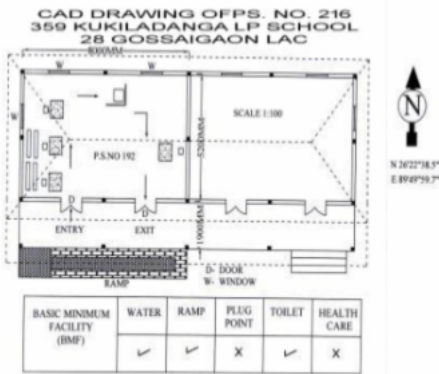

নিৰ্বাচক পঞ্জীয়ন বিষয়াৰ স্বাক্ষৰ

Nazri Naksha

Google Map View

Polling Station Building Front View

ভোটগ্ৰহন কেন্দ্ৰৰ সন্মুখৰ দৃশ্য

Cad View

Key MAP View

|   |                          |   |                          |   |                          |
|---|--------------------------|---|--------------------------|---|--------------------------|
| 1<br>নাম : দীলীপ কুমাৰ ৰায়<br>পিতাৰ নাম: জীতেন্দ্ৰ নাথ ৰায়<br>ঘৰ নং : ১৬৯<br>বয়স : 55 লিঙ্গ : পুৰুষ  | DHL0006511<br>ফটো উপলব্ধ | 2<br>নাম : সান্তনা ৰায়<br>স্বামীৰ নাম: দীলীপ কুমাৰ ৰায়<br>ঘৰ নং : ১৬৯<br>বয়স : 52 লিঙ্গ : মহিলা      | DHL0006512<br>ফটো উপলব্ধ | 3<br>নাম : সমো বালা ৰায়<br>স্বামীৰ নাম: সুনীল কুমাৰ ৰায়<br>ঘৰ নং : ১৭০<br>বয়স : 57 লিঙ্গ : মহিলা     | DHL0006515<br>ফটো উপলব্ধ |
| 4<br>নাম : পৰঞ্জীত চন্দ্ৰ ৰায়<br>পিতাৰ নাম: সুনীল কুমাৰ ৰায়<br>ঘৰ নং : ১৭০<br>বয়স : 34 লিঙ্গ : পুৰুষ | DHL9244251<br>ফটো উপলব্ধ | 5<br>নাম : সন্তী বালা ৰায়<br>স্বামীৰ নাম: সঞ্জিত ৰায়<br>ঘৰ নং : 170 ক<br>বয়স : 28 লিঙ্গ : মহিলা      | QPZ0145219<br>ফটো উপলব্ধ | 6<br>নাম : পুলিন কুমাৰ ৰায়<br>পিতাৰ নাম: জীতেন্দ্ৰ নাথ ৰায়<br>ঘৰ নং : ১৭০খ<br>বয়স : 67 লিঙ্গ : পুৰুষ | DHL0006518<br>ফটো উপলব্ধ |
| 7<br>নাম : নাশো বালা ৰায়<br>স্বামীৰ নাম: অনিল কুমাৰ ৰায়<br>ঘৰ নং : ১৭০ক<br>বয়স : 62 লিঙ্গ : মহিলা    | DHL0006516<br>ফটো উপলব্ধ | 8<br>নাম : কনক বালা ৰায়<br>স্বামীৰ নাম: পুলিন কুমাৰ ৰায়<br>ঘৰ নং : ১৭০খ<br>বয়স : 57 লিঙ্গ : মহিলা    | DHL0006519<br>ফটো উপলব্ধ | 9<br>নাম : সঞ্জীত ৰায়<br>পিতাৰ নাম: অনিল কুমাৰ ৰায়<br>ঘৰ নং : ১৭০ক<br>বয়স : 39 লিঙ্গ : পুৰুষ         | DHL0006517<br>ফটো উপলব্ধ |
| 10<br>নাম : দিনোনাথ ৰায়<br>পিতাৰ নাম: ভবেন্দ্ৰ ৰায়<br>ঘৰ নং : ১৭১<br>বয়স : 82 লিঙ্গ : পুৰুষ          | DHL0006520<br>ফটো উপলব্ধ | 11<br>নাম : প্ৰভাতি ৰায়<br>স্বামীৰ নাম: দিনোনাথ ৰায়<br>ঘৰ নং : ১৭১<br>বয়স : 57 লিঙ্গ : মহিলা         | DHL0006521<br>ফটো উপলব্ধ | 12<br>নাম : যুধিষ্ঠিৰ ৰায়<br>পিতাৰ নাম: দিনোনাথ ৰায়<br>ঘৰ নং : ১৭১<br>বয়স : 47 লিঙ্গ : পুৰুষ         | DHL0006522<br>ফটো উপলব্ধ |
| 13<br>নাম : মধুবালা ৰায়<br>স্বামীৰ নাম: যুধিষ্ঠিৰ ৰায়<br>ঘৰ নং : 171<br>বয়স : 40 লিঙ্গ : মহিলা       | DHL2257798<br>ফটো উপলব্ধ | 14<br>নাম : জ্যোতিষ ৰায়<br>পিতাৰ নাম: দিনো নাথ ৰায়<br>ঘৰ নং : 171<br>বয়স : 23 লিঙ্গ : পুৰুষ          | DHL0462366<br>ফটো উপলব্ধ | 15<br>নাম : মেনেকা বালা ৰায়<br>স্বামীৰ নাম: অমূল্য ৰায়<br>ঘৰ নং : ১৭২<br>বয়স : 72 লিঙ্গ : মহিলা      | DHL0006523<br>ফটো উপলব্ধ |
| 16<br>নাম : নবকৃষ্ণ ৰায়<br>পিতাৰ নাম: অমূল্য ৰায়<br>ঘৰ নং : ১৭২<br>বয়স : 46 লিঙ্গ : পুৰুষ            | DHL0006524<br>ফটো উপলব্ধ | 17<br>নাম : হৰেকৃষ্ণ ৰায়<br>পিতাৰ নাম: অমূল্য ৰায়<br>ঘৰ নং : ১৭২<br>বয়স : 43 লিঙ্গ : পুৰুষ           | DHL0006525<br>ফটো উপলব্ধ | 18<br>নাম : সান্তনা ৰায়<br>স্বামীৰ নাম: নবকৃষ্ণ ৰায়<br>ঘৰ নং : ১৭২<br>বয়স : 31 লিঙ্গ : মহিলা         | DHL9244148<br>ফটো উপলব্ধ |
| 19<br>নাম : মিনতি বালা ৰায়<br>মাতৃৰ নাম: ফটিক চন্দ্ৰ ৰায়<br>ঘৰ নং : ১৭৩<br>বয়স : 68 লিঙ্গ : মহিলা    | DHL0006526<br>ফটো উপলব্ধ | 20<br>নাম : গৌতম চন্দ্ৰ ৰায়<br>পিতাৰ নাম: ফটিক চন্দ্ৰ ৰায়<br>ঘৰ নং : ১৭৩<br>বয়স : 45 লিঙ্গ : পুৰুষ   | DHL0006527<br>ফটো উপলব্ধ | 21<br>নাম : প্ৰতিমা ৰায়<br>স্বামীৰ নাম: গৌতম চন্দ্ৰ ৰায়<br>ঘৰ নং : ১৭৩<br>বয়স : 38 লিঙ্গ : মহিলা     | DHL0006531<br>ফটো উপলব্ধ |
| 22<br>নাম : আশালতা ৰায়<br>স্বামীৰ নাম: জীবন চন্দ্ৰ ৰায়<br>ঘৰ নং : ১৭৪<br>বয়স : 63 লিঙ্গ : মহিলা      | DHL0006532<br>ফটো উপলব্ধ | 23<br>নাম : ৰাজেন চন্দ্ৰ ৰায়<br>পিতাৰ নাম: জীবন চন্দ্ৰ ৰায়<br>ঘৰ নং : ১৭৪<br>বয়স : 45 লিঙ্গ : পুৰুষ  | DHL0006533<br>ফটো উপলব্ধ | 24<br>নাম : ৰূপালী বালা ৰায়<br>পিতাৰ নাম: জীবন চন্দ্ৰ ৰায়<br>ঘৰ নং : ১৭৪<br>বয়স : 36 লিঙ্গ : মহিলা   | DHL0006534<br>ফটো উপলব্ধ |
| 25<br>নাম : জয়ন্ত চন্দ্ৰ ৰায়<br>পিতাৰ নাম: জীবন চন্দ্ৰ ৰায়<br>ঘৰ নং : ১৭৪<br>বয়স : 36 লিঙ্গ : পুৰুষ | DHL0006535<br>ফটো উপলব্ধ | 26<br>নাম : মাম্পি ৰায়<br>স্বামীৰ নাম: ৰাজেন চন্দ্ৰ ৰায়<br>ঘৰ নং : 174<br>বয়স : 25 লিঙ্গ : মহিলা     | DHL0462671<br>ফটো উপলব্ধ | 27<br>নাম : প্ৰাঞ্জল ৰায়<br>পিতাৰ নাম: গৌতম ৰায়<br>ঘৰ নং : 175<br>বয়স : 25 লিঙ্গ : পুৰুষ             | DHL1122076<br>ফটো উপলব্ধ |
| 28<br>নাম : অনিমা ৰায়<br>স্বামীৰ নাম: প্ৰভাত চন্দ্ৰ ৰায়<br>ঘৰ নং : ১৭৬<br>বয়স : 60 লিঙ্গ : মহিলা     | DHL0006540<br>ফটো উপলব্ধ | 29<br>নাম : দীলীপ কুমাৰ ৰায়<br>পিতাৰ নাম: প্ৰভাত চন্দ্ৰ ৰায়<br>ঘৰ নং : ১৭৬<br>বয়স : 42 লিঙ্গ : পুৰুষ | DHL0006541<br>ফটো উপলব্ধ | 30<br>নাম : তৰু বালা ৰায়<br>স্বামীৰ নাম: দ্বিজেন ৰায়<br>ঘৰ নং : ১৭৭<br>বয়স : 62 লিঙ্গ : মহিলা        | DHL0006543<br>ফটো উপলব্ধ |