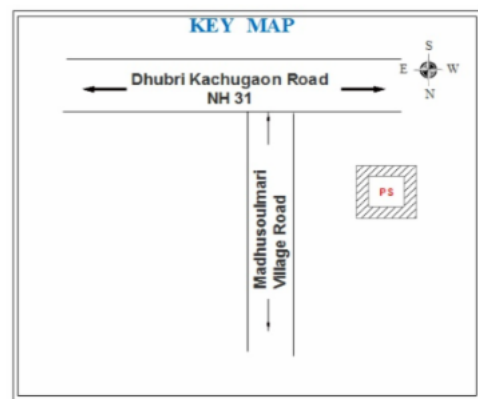

নিৰ্বাচক পঞ্জীয়ন বিষয়াৰ স্বাক্ষৰ

Nazri Naksha

Google Map View

Polling Station Building Front View

ভোটগ্ৰহন কেন্দ্ৰৰ সন্মুখৰ দৃশ্য

Cad View

Key MAP View

1 নাম : আব্দুল আজিদ সেখ পিতাৰ নাম: জয়নাল আবেদীন ঘৰ নং : 103 বয়স : 22 লিঙ্গ : পুৰুষ	DHL1233030 ফটো উপলব্ধ	2 নাম : আব্দুল জলিল সেখ পিতাৰ নাম: বানিয়া সেখ ঘৰ নং : 80৫ বয়স : 72 লিঙ্গ : পুৰুষ	DHL0007366 ফটো উপলব্ধ	3 নাম : আব্দুল কৰিম পিতাৰ নাম: বানিয়া সেখ ঘৰ নং : 80৫ বয়স : 62 লিঙ্গ : পুৰুষ	DHL0007367 ফটো উপলব্ধ
4 নাম : আব্দুল হামিদ পিতাৰ নাম: বানিয়া সেখ ঘৰ নং : 80৫ বয়স : 57 লিঙ্গ : পুৰুষ	DHL0007368 ফটো উপলব্ধ	5 নাম : লতিফা বিবি স্বামীৰ নাম: আব্দুল জলিল সেখ ঘৰ নং : 80৫ বয়স : 57 লিঙ্গ : মহিলা	DHL0007370 ফটো উপলব্ধ	6 নাম : বহিমা বেওয়া স্বামীৰ নাম: আনোৱাৰ আলী ঘৰ নং : 80৫ বয়স : 50 লিঙ্গ : মহিলা	DHL0007371 ফটো উপলব্ধ
7 নাম : ৰৌশন আলী পিতাৰ নাম: আনোৱাৰ আলী ঘৰ নং : 405 বয়স : 34 লিঙ্গ : পুৰুষ	DHL0007372 ফটো উপলব্ধ	8 নাম : মামনী খাতুন পিতাৰ নাম: আব্দুল জলিল সেখ ঘৰ নং : 405 বয়স : 23 লিঙ্গ : মহিলা	DHL0454306 ফটো উপলব্ধ	9 নাম : মোঃ বাহুল পিতাৰ নাম: আব্দুল হামিদ ঘৰ নং : 405 বয়স : 21 লিঙ্গ : পুৰুষ	QPZ0135756 ফটো উপলব্ধ
# 10 নাম : আবিদা চুলতানা স্বামীৰ নাম: মঃ ৰিয়াজিবুল আলম ঘৰ নং : 422ক বয়স : 30 লিঙ্গ : মহিলা	BYK1912205 ফটো উপলব্ধ	11 নাম : বুহুল আমিন পিতাৰ নাম: আবু ছায়েদ মোঃ ছাদুল্লাহ ঘৰ নং : 422 ক বয়স : 27 লিঙ্গ : পুৰুষ	DHL0494823 ফটো উপলব্ধ	12 নাম : আবু ছায়েদ মোঃ ছাদুল্লাহ পিতাৰ নাম: আজগৰ আলী মুন্সী ঘৰ নং : 8২২ক বয়স : 62 লিঙ্গ : পুৰুষ	DHL0007373 ফটো উপলব্ধ
13 নাম : ৰোশেনা বেগম স্বামীৰ নাম: আবু ছায়েদ মোঃ ছাদুল্লাহ ঘৰ নং : 8২২ক বয়স : 55 লিঙ্গ : মহিলা	DHL0007374 ফটো উপলব্ধ	14 নাম : আলী আজম মোঃ আবু হানিফা পিতাৰ নাম: আবু ছায়েদ মোঃ ছাদুল্লাহ ঘৰ নং : 8২২ক বয়স : 36 লিঙ্গ : পুৰুষ	DHL0007375 ফটো উপলব্ধ	# 15 নাম : মঃ ৰিয়াজিবুল আলম পিতাৰ নাম: আবু ছায়েদ মোঃ ছাদুল্লাহ ঘৰ নং : 8২২ক বয়স : 33 লিঙ্গ : পুৰুষ	DHL1789759 ফটো উপলব্ধ
16 নাম : হুছেইন মুফজা আকতাৰ স্বামীৰ নাম: আলী আজম মহম্মদ আবু হানিফা ঘৰ নং : 8২২ক বয়স : 30 লিঙ্গ : মহিলা	DHL1789737 ফটো উপলব্ধ	17 নাম : আলীয়া বিবি স্বামীৰ নাম: মতিবৰ বহমান ঘৰ নং : 8২৩ বয়স : 55 লিঙ্গ : মহিলা	DHL0007378 ফটো উপলব্ধ	18 নাম : হজৰত আলী সেখ পিতাৰ নাম: তহৰ উল্লাহ সেখ ঘৰ নং : 8২৩ বয়স : 44 লিঙ্গ : পুৰুষ	DHL0007379 ফটো উপলব্ধ
19 নাম : আমিনুৰ ৰহমান পিতাৰ নাম: মতিবৰ ৰহমান ঘৰ নং : 8২৩ বয়স : 39 লিঙ্গ : পুৰুষ	DHL0007380 ফটো উপলব্ধ	20 নাম : আনিছা ৰহমান স্বামীৰ নাম: আমিনুৰ ৰহমান ঘৰ নং : 8২৩ বয়স : 36 লিঙ্গ : মহিলা	DHL0007381 ফটো উপলব্ধ	21 নাম : আনিচুৰ ৰহমান পিতাৰ নাম: মতিবৰ ৰহমান ঘৰ নং : 8২৩ বয়স : 35 লিঙ্গ : পুৰুষ	DHL0007382 ফটো উপলব্ধ
# 22 নাম : ফোৰহনা বেগম পিতাৰ নাম: মিসিৰ আলী ঘৰ নং : 423 বয়স : 35 লিঙ্গ : মহিলা	FSC0013212 ফটো উপলব্ধ	23 নাম : মিনাৰা বেগম স্বামীৰ নাম: হজৰত আলী সেখ ঘৰ নং : 8২৩ বয়স : 32 লিঙ্গ : মহিলা	DHL0007383 ফটো উপলব্ধ	24 নাম : মজিবৰ ৰহমান পিতাৰ নাম: আজমতুল্লা সেখ ঘৰ নং : 8২৪ বয়স : 77 লিঙ্গ : পুৰুষ	DHL0007384 ফটো উপলব্ধ
25 নাম : জিয়াউৰ ৰহমান পিতাৰ নাম: মজিবৰ ৰহমান ঘৰ নং : 8২৪ বয়স : 48 লিঙ্গ : পুৰুষ	DHL0007385 ফটো উপলব্ধ	26 নাম : আতাউৰ ৰহমান পিতাৰ নাম: মজিবৰ ৰহমান ঘৰ নং : 8২৪ বয়স : 47 লিঙ্গ : পুৰুষ	DHL0007386 ফটো উপলব্ধ	27 নাম : লুতফৰ ৰহমান পিতাৰ নাম: মজিবৰ ৰহমান ঘৰ নং : 8২৪ বয়স : 45 লিঙ্গ : পুৰুষ	DHL0007387 ফটো উপলব্ধ
28 নাম : লায়লা আনজুমা আলম স্বামীৰ নাম: জিয়াউৰ ৰহমান ঘৰ নং : 8২৪ বয়স : 41 লিঙ্গ : মহিলা	DHL0007388 ফটো উপলব্ধ	29 নাম : নবীজুৰ ৰহমান পিতাৰ নাম: মজিবৰ ৰহমান ঘৰ নং : 8২৪ বয়স : 39 লিঙ্গ : পুৰুষ	DHL0007389 ফটো উপলব্ধ	30 নাম : হাসনা খাতুন স্বামীৰ নাম: মজিবৰ ৰহমান ঘৰ নং : 424 বয়স : 38 লিঙ্গ : মহিলা	DHL0129247 ফটো উপলব্ধ