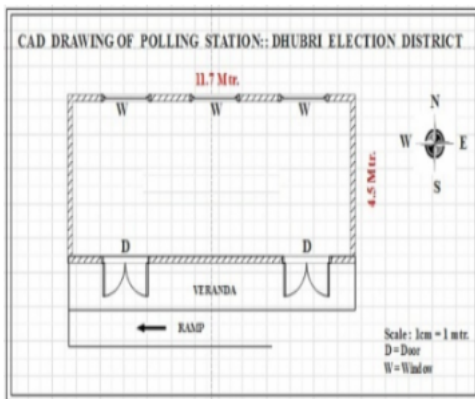

নিৰ্বাচক পঞ্জীয়ন বিষয়াৰ স্বাক্ষৰ

Nazri Naksha

Google Map View

Polling Station Building Front View

ভোটগ্ৰহন কেন্দ্ৰৰ সন্মুখৰ দৃশ্য

Cad View

Key MAP View

1 নাম : আব্দুল আজিদ সেখ পিতাৰ নাম: জয়নাল আবেদীন ঘৰ নং : 103 বয়স : 22 লিঙ্গ : পুৰুষ	DHL1233030 ফটো উপলব্ধ	2 নাম : আব্দুল জলিল সেখ পিতাৰ নাম: বানিয়া সেখ ঘৰ নং : 80৫ বয়স : 72 লিঙ্গ : পুৰুষ	DHL0007366 ফটো উপলব্ধ	3 নাম : আব্দুল কৰিম পিতাৰ নাম: বানিয়া সেখ ঘৰ নং : 80৫ বয়স : 62 লিঙ্গ : পুৰুষ	DHL0007367 ফটো উপলব্ধ
4 নাম : আব্দুল হামিদ পিতাৰ নাম: বানিয়া সেখ ঘৰ নং : 80৫ বয়স : 57 লিঙ্গ : পুৰুষ	DHL0007368 ফটো উপলব্ধ	5 নাম : লতিফা বিবি স্বামীৰ নাম: আব্দুল জলিল সেখ ঘৰ নং : 80৫ বয়স : 57 লিঙ্গ : মহিলা	DHL0007370 ফটো উপলব্ধ	6 নাম : বহিমা বেওয়া স্বামীৰ নাম: আনোৱাৰ আলী ঘৰ নং : 80৫ বয়স : 50 লিঙ্গ : মহিলা	DHL0007371 ফটো উপলব্ধ
7 নাম : ৰৌশন আলী পিতাৰ নাম: আনোৱাৰ আলী ঘৰ নং : 405 বয়স : 34 লিঙ্গ : পুৰুষ	DHL0007372 ফটো উপলব্ধ	8 নাম : মামনী খাতুন পিতাৰ নাম: আব্দুল জলিল সেখ ঘৰ নং : 405 বয়স : 23 লিঙ্গ : মহিলা	DHL0454306 ফটো উপলব্ধ	9 নাম : মোঃ বাহুল পিতাৰ নাম: আব্দুল হামিদ ঘৰ নং : 405 বয়স : 21 লিঙ্গ : পুৰুষ	QPZ0135756 ফটো উপলব্ধ
# 10 নাম : আবিদা চুলতানা স্বামীৰ নাম: মঃ ৰিয়াজিবুল আলম ঘৰ নং : 422ক বয়স : 30 লিঙ্গ : মহিলা	BYK1912205 ফটো উপলব্ধ	11 নাম : বুহুল আমিন পিতাৰ নাম: আবু ছায়েদ মোঃ ছাদুল্লাহ ঘৰ নং : 422 ক বয়স : 27 লিঙ্গ : পুৰুষ	DHL0494823 ফটো উপলব্ধ	12 নাম : আবু ছায়েদ মোঃ ছাদুল্লাহ পিতাৰ নাম: আজগৰ আলী মুন্সী ঘৰ নং : 8২২ক বয়স : 62 লিঙ্গ : পুৰুষ	DHL0007373 ফটো উপলব্ধ
13 নাম : ৰোশেনা বেগম স্বামীৰ নাম: আবু ছায়েদ মোঃ ছাদুল্লাহ ঘৰ নং : 8২২ক বয়স : 55 লিঙ্গ : মহিলা	DHL0007374 ফটো উপলব্ধ	14 নাম : আলী আজম মোঃ আবু হানিফা পিতাৰ নাম: আবু ছায়েদ মোঃ ছাদুল্লাহ ঘৰ নং : 8২২ক বয়স : 36 লিঙ্গ : পুৰুষ	DHL0007375 ফটো উপলব্ধ	# 15 নাম : মঃ ৰিয়াজিবুল আলম পিতাৰ নাম: আবু ছায়েদ মোঃ ছাদুল্লাহ ঘৰ নং : 8২২ক বয়স : 33 লিঙ্গ : পুৰুষ	DHL1789759 ফটো উপলব্ধ
16 নাম : হুছেইন মুফজা আকতাৰ স্বামীৰ নাম: আলী আজম মহম্মদ আবু হানিফা ঘৰ নং : 8২২ক বয়স : 30 লিঙ্গ : মহিলা	DHL1789737 ফটো উপলব্ধ	17 নাম : আলীয়া বিবি স্বামীৰ নাম: মতিবৰ বহমান ঘৰ নং : 8২৩ বয়স : 55 লিঙ্গ : মহিলা	DHL0007378 ফটো উপলব্ধ	18 নাম : হজৰত আলী সেখ পিতাৰ নাম: তহৰ উল্লাহ সেখ ঘৰ নং : 8২৩ বয়স : 44 লিঙ্গ : পুৰুষ	DHL0007379 ফটো উপলব্ধ
19 নাম : আমিনুৰ ৰহমান পিতাৰ নাম: মতিবৰ ৰহমান ঘৰ নং : 8২৩ বয়স : 39 লিঙ্গ : পুৰুষ	DHL0007380 ফটো উপলব্ধ	20 নাম : আনিছা ৰহমান স্বামীৰ নাম: আমিনুৰ ৰহমান ঘৰ নং : 8২৩ বয়স : 36 লিঙ্গ : মহিলা	DHL0007381 ফটো উপলব্ধ	21 নাম : আনিচুৰ ৰহমান পিতাৰ নাম: মতিবৰ ৰহমান ঘৰ নং : 8২৩ বয়স : 35 লিঙ্গ : পুৰুষ	DHL0007382 ফটো উপলব্ধ
# 22 নাম : ফোৰহনা বেগম পিতাৰ নাম: মিসিৰ আলী ঘৰ নং : 423 বয়স : 35 লিঙ্গ : মহিলা	FSC0013212 ফটো উপলব্ধ	23 নাম : মিনাৰা বেগম স্বামীৰ নাম: হজৰত আলী সেখ ঘৰ নং : 8২৩ বয়স : 32 লিঙ্গ : মহিলা	DHL0007383 ফটো উপলব্ধ	24 নাম : মজিবৰ ৰহমান পিতাৰ নাম: আজমতুল্লা সেখ ঘৰ নং : 8২৪ বয়স : 77 লিঙ্গ : পুৰুষ	DHL0007384 ফটো উপলব্ধ
25 নাম : জিয়াউৰ ৰহমান পিতাৰ নাম: মজিবৰ ৰহমান ঘৰ নং : 8২৪ বয়স : 48 লিঙ্গ : পুৰুষ	DHL0007385 ফটো উপলব্ধ	26 নাম : আতাউৰ ৰহমান পিতাৰ নাম: মজিবৰ ৰহমান ঘৰ নং : 8২৪ বয়স : 47 লিঙ্গ : পুৰুষ	DHL0007386 ফটো উপলব্ধ	27 নাম : লুতফৰ ৰহমান পিতাৰ নাম: মজিবৰ ৰহমান ঘৰ নং : 8২৪ বয়স : 45 লিঙ্গ : পুৰুষ	DHL0007387 ফটো উপলব্ধ
28 নাম : লায়লা আনজুমা আলম স্বামীৰ নাম: জিয়াউৰ ৰহমান ঘৰ নং : 8২৪ বয়স : 41 লিঙ্গ : মহিলা	DHL0007388 ফটো উপলব্ধ	29 নাম : নবীজুৰ ৰহমান পিতাৰ নাম: মজিবৰ ৰহমান ঘৰ নং : 8২৪ বয়স : 39 লিঙ্গ : পুৰুষ	DHL0007389 ফটো উপলব্ধ	30 নাম : হাসনা খাতুন স্বামীৰ নাম: মজিবৰ ৰহমান ঘৰ নং : 424 বয়স : 38 লিঙ্গ : মহিলা	DHL0129247 ফটো উপলব্ধ