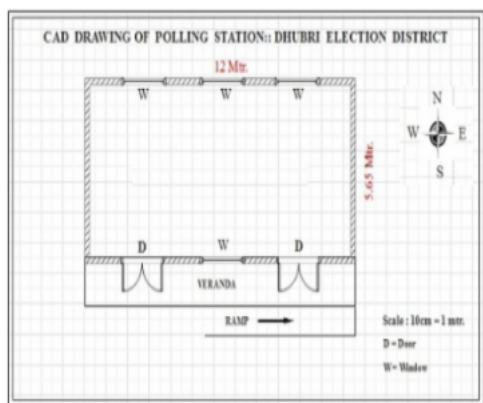

নিৰ্বাচক পঞ্জীয়ন বিষয়াৰ স্বাক্ষৰ

Nazri Naksha

Google Map View

Polling Station Building Front View

ভোটগ্ৰহন কেন্দ্ৰৰ সন্মুখৰ দৃশ্য

Cad View

Key MAP View

1 নাম : জৰিনা বিবি স্বামীৰ নাম: মহব্বত আলী ঘৰ নং : ৬০১ বয়স : 59 লিঙ্গ : মহিলা	DHL0008115 ফটো উপলব্ধ	# 2 নাম : বফিকুল ইছলাম পিতাৰ নাম: মহব্বত আলী ঘৰ নং : ৬০১ বয়স : 53 লিঙ্গ : পুৰুষ	DHL0008116 ফটো উপলব্ধ	3 নাম : আনছুৰা বেগম পিতাৰ নাম: মহব্বত আলী ঘৰ নং : ৬০১ বয়স : 48 লিঙ্গ : মহিলা	DHL0008117 ফটো উপলব্ধ
4 নাম : ছফিকুল ইছলাম পিতাৰ নাম: মহব্বত আলী ঘৰ নং : ৬০১ বয়স : 45 লিঙ্গ : পুৰুষ	DHL0008118 ফটো উপলব্ধ	5 নাম : আসনা বিবি স্বামীৰ নাম: বফিকুল ইছলাম ঘৰ নং : ৬০১ বয়স : 44 লিঙ্গ : মহিলা	DHL0008119 ফটো উপলব্ধ	6 নাম : বিয়াজুল হক পিতাৰ নাম: মহম্মদ আলী ঘৰ নং : ৬০১ বয়স : 34 লিঙ্গ : পুৰুষ	DHL0008120 ফটো উপলব্ধ
S 7 নাম : আনোৱাৰা বেগম পিতাৰ নাম: মহব্বত আলী ঘৰ নং : 601 বয়স : 80 লিঙ্গ : মহিলা	DHL0641589 ফটো উপলব্ধ	8 নাম : কৰমিনা খাতুন স্বামীৰ নাম: বিয়াজুল হক ঘৰ নং : 601 বয়স : 29 লিঙ্গ : মহিলা	DHL0159236 ফটো উপলব্ধ	9 নাম : ৰশিদুল হক পিতাৰ নাম: মহব্বত আলী ঘৰ নং : ৬০১ বয়স : 29 লিঙ্গ : পুৰুষ	DHL0299628 ফটো উপলব্ধ
10 নাম : আহিলা খাতুন স্বামীৰ নাম: ৰশিদুল হক ঘৰ নং : 601 বয়স : 27 লিঙ্গ : মহিলা	DHL0644195 ফটো উপলব্ধ	11 নাম : জেছমিনা বেগম স্বামীৰ নাম: আহানুৰ ইছলাম ঘৰ নং : 601 বয়স : 26 লিঙ্গ : মহিলা	QPZ0130351 ফটো উপলব্ধ	12 নাম : ৰশিদুল হক পিতাৰ নাম: মহব্বত আলী ঘৰ নং : ৬০১ বয়স : 25 লিঙ্গ : পুৰুষ	DHL0299669 ফটো উপলব্ধ
13 নাম : আহানুৰ ইছলাম পিতাৰ নাম: বফিকুল ইছলাম ঘৰ নং : ৬০১ বয়স : 25 লিঙ্গ : পুৰুষ	DHL0644112 ফটো উপলব্ধ	14 নাম : আশৰাফুল ইছলাম পিতাৰ নাম: বফিকুল ইছলাম ঘৰ নং : 601 বয়স : 22 লিঙ্গ : পুৰুষ	DHL2334803 ফটো উপলব্ধ	15 নাম : দুল হক পিতাৰ নাম: বফিকুল ইছলাম ঘৰ নং : 601 বয়স : 22 লিঙ্গ : পুৰুষ	DHL1235225 ফটো উপলব্ধ
16 নাম : গোলোয়াৰজন বেওৱা স্বামীৰ নাম: কাশেম আলী ঘৰ নং : ৬০২ বয়স : 80 লিঙ্গ : মহিলা	DHL0008121 ফটো উপলব্ধ	# 17 নাম : গোলজাৰ হোসেন পিতাৰ নাম: কাশেম আলী ঘৰ নং : ৬০২ বয়স : 60 লিঙ্গ : পুৰুষ	DHL0008122 ফটো উপলব্ধ	# 18 নাম : সাহেৰা বিবি স্বামীৰ নাম: গোলজাৰ হোসেন ঘৰ নং : ৬০২ বয়স : 55 লিঙ্গ : মহিলা	DHL0008123 ফটো উপলব্ধ
# 19 নাম : দেলদাৰ হোসেন পিতাৰ নাম: কাশেম আলী ঘৰ নং : ৬০২ বয়স : 56 লিঙ্গ : পুৰুষ	DHL0008124 ফটো উপলব্ধ	# 20 নাম : আনজুমা বিবি স্বামীৰ নাম: দেলদাৰ হোসেন ঘৰ নং : ৬০২ বয়স : 53 লিঙ্গ : মহিলা	DHL0008125 ফটো উপলব্ধ	21 নাম : মহাসিন আলী পিতাৰ নাম: কাশেম আলী ঘৰ নং : ৬০২ বয়স : 51 লিঙ্গ : পুৰুষ	DHL0008126 ফটো উপলব্ধ
# 22 নাম : হায়দাৰ হোসেন পিতাৰ নাম: কাশেম আলী ঘৰ নং : ৬০২ বয়স : 47 লিঙ্গ : পুৰুষ	DHL0008127 ফটো উপলব্ধ	# 23 নাম : মোক্তাৰ হোসেন পিতাৰ নাম: কাশেম আলী ঘৰ নং : ৬০২ বয়স : 46 লিঙ্গ : পুৰুষ	DHL0008130 ফটো উপলব্ধ	# 24 নাম : আফৰুজা বিবি স্বামীৰ নাম: হায়দাৰ হোসেন ঘৰ নং : ৬০২ বয়স : 42 লিঙ্গ : মহিলা	DHL0008131 ফটো উপলব্ধ
25 নাম : গোলজাহান বিবি স্বামীৰ নাম: মহাসিন আলী ঘৰ নং : ৬০২ বয়স : 41 লিঙ্গ : মহিলা	DHL0008129 ফটো উপলব্ধ	26 নাম : ফজিলা খাতুন স্বামীৰ নাম: আলী ঘৰ নং : 602 বয়স : 40 লিঙ্গ : মহিলা	DHL1126093 ফটো উপলব্ধ	# 27 নাম : সাহিদা বিবি স্বামীৰ নাম: মোক্তাৰ হোসেন ঘৰ নং : ৬০২ বয়স : 39 লিঙ্গ : মহিলা	DHL0008132 ফটো উপলব্ধ
# 28 নাম : সাহিদুৰ ৰহমান পিতাৰ নাম: গোলজাৰ হোসেন ঘৰ নং : ৬০২ বয়স : 36 লিঙ্গ : পুৰুষ	DHL0008133 ফটো উপলব্ধ	# 29 নাম : আজিজুৰ ৰহমান পিতাৰ নাম: গোলজাৰ হোসেন ঘৰ নং : ৬০২ বয়স : 35 লিঙ্গ : মহিলা	DHL0008135 ফটো উপলব্ধ	30 নাম : আনিছুৰ ৰহমান পিতাৰ নাম: দেলদাৰ হোসেন ঘৰ নং : ৬০২ বয়স : 34 লিঙ্গ : পুৰুষ	DHL0008134 ফটো উপলব্ধ