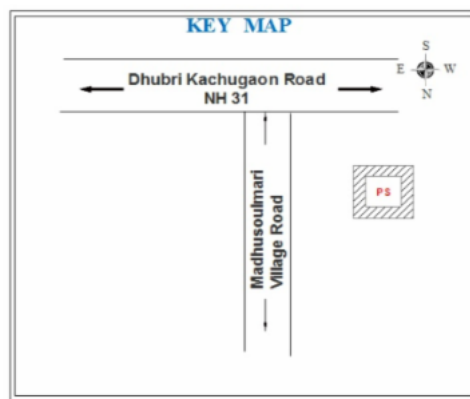

নিৰ্বাচক পঞ্জীয়ন বিষয়াৰ স্বাক্ষৰ

Nazri Naksha

Google Map View

Polling Station Building Front View

ভোটগ্ৰহন কেন্দ্ৰৰ সন্মুখৰ দৃশ্য

Cad View

Key MAP View

1 নাম : জৰিনা বিবি স্বামীৰ নাম: মহব্বত আলী ঘৰ নং : ৬০১ বয়স : 59 লিঙ্গ : মহিলা	DHL0008115 ফটো উপলব্ধ	# 2 নাম : বফিকুল ইছলাম পিতাৰ নাম: মহব্বত আলী ঘৰ নং : ৬০১ বয়স : 53 লিঙ্গ : পুৰুষ	DHL0008116 ফটো উপলব্ধ	3 নাম : আনছুৰা বেগম পিতাৰ নাম: মহব্বত আলী ঘৰ নং : ৬০১ বয়স : 48 লিঙ্গ : মহিলা	DHL0008117 ফটো উপলব্ধ
4 নাম : ছফিকুল ইছলাম পিতাৰ নাম: মহব্বত আলী ঘৰ নং : ৬০১ বয়স : 45 লিঙ্গ : পুৰুষ	DHL0008118 ফটো উপলব্ধ	5 নাম : আসনা বিবি স্বামীৰ নাম: বফিকুল ইছলাম ঘৰ নং : ৬০১ বয়স : 44 লিঙ্গ : মহিলা	DHL0008119 ফটো উপলব্ধ	6 নাম : বিয়াজুল হক পিতাৰ নাম: মহম্মদ আলী ঘৰ নং : ৬০১ বয়স : 34 লিঙ্গ : পুৰুষ	DHL0008120 ফটো উপলব্ধ
S 7 নাম : আনোৱাৰা বেগম পিতাৰ নাম: মহব্বত আলী ঘৰ নং : 601 বয়স : 80 লিঙ্গ : মহিলা	DHL0641589 ফটো উপলব্ধ	8 নাম : কৰমিনা খাতুন স্বামীৰ নাম: বিয়াজুল হক ঘৰ নং : 601 বয়স : 29 লিঙ্গ : মহিলা	DHL0159236 ফটো উপলব্ধ	9 নাম : ৰশিদুল হক পিতাৰ নাম: মহব্বত আলী ঘৰ নং : ৬০১ বয়স : 29 লিঙ্গ : পুৰুষ	DHL0299628 ফটো উপলব্ধ
10 নাম : আহিলা খাতুন স্বামীৰ নাম: ৰশিদুল হক ঘৰ নং : 601 বয়স : 27 লিঙ্গ : মহিলা	DHL0644195 ফটো উপলব্ধ	11 নাম : জেছমিনা বেগম স্বামীৰ নাম: আহানুৰ ইছলাম ঘৰ নং : 601 বয়স : 26 লিঙ্গ : মহিলা	QPZ0130351 ফটো উপলব্ধ	12 নাম : ৰশিদুল হক পিতাৰ নাম: মহব্বত আলী ঘৰ নং : ৬০১ বয়স : 25 লিঙ্গ : পুৰুষ	DHL0299669 ফটো উপলব্ধ
13 নাম : আহানুৰ ইছলাম পিতাৰ নাম: বফিকুল ইছলাম ঘৰ নং : ৬০১ বয়স : 25 লিঙ্গ : পুৰুষ	DHL0644112 ফটো উপলব্ধ	14 নাম : আশৰাফুল ইছলাম পিতাৰ নাম: বফিকুল ইছলাম ঘৰ নং : 601 বয়স : 22 লিঙ্গ : পুৰুষ	DHL2334803 ফটো উপলব্ধ	15 নাম : দুল হক পিতাৰ নাম: বফিকুল ইছলাম ঘৰ নং : 601 বয়স : 22 লিঙ্গ : পুৰুষ	DHL1235225 ফটো উপলব্ধ
16 নাম : গোলোয়াৰজন বেওৱা স্বামীৰ নাম: কাশেম আলী ঘৰ নং : ৬০২ বয়স : 80 লিঙ্গ : মহিলা	DHL0008121 ফটো উপলব্ধ	# 17 নাম : গোলজাৰ হোসেন পিতাৰ নাম: কাশেম আলী ঘৰ নং : ৬০২ বয়স : 60 লিঙ্গ : পুৰুষ	DHL0008122 ফটো উপলব্ধ	# 18 নাম : সাহেৰা বিবি স্বামীৰ নাম: গোলজাৰ হোসেন ঘৰ নং : ৬০২ বয়স : 55 লিঙ্গ : মহিলা	DHL0008123 ফটো উপলব্ধ
# 19 নাম : দেলদাৰ হোসেন পিতাৰ নাম: কাশেম আলী ঘৰ নং : ৬০২ বয়স : 56 লিঙ্গ : পুৰুষ	DHL0008124 ফটো উপলব্ধ	# 20 নাম : আনজুমা বিবি স্বামীৰ নাম: দেলদাৰ হোসেন ঘৰ নং : ৬০২ বয়স : 53 লিঙ্গ : মহিলা	DHL0008125 ফটো উপলব্ধ	21 নাম : মহাসিন আলী পিতাৰ নাম: কাশেম আলী ঘৰ নং : ৬০২ বয়স : 51 লিঙ্গ : পুৰুষ	DHL0008126 ফটো উপলব্ধ
# 22 নাম : হায়দাৰ হোসেন পিতাৰ নাম: কাশেম আলী ঘৰ নং : ৬০২ বয়স : 47 লিঙ্গ : পুৰুষ	DHL0008127 ফটো উপলব্ধ	# 23 নাম : মোক্তাৰ হোসেন পিতাৰ নাম: কাশেম আলী ঘৰ নং : ৬০২ বয়স : 46 লিঙ্গ : পুৰুষ	DHL0008130 ফটো উপলব্ধ	# 24 নাম : আফৰুজা বিবি স্বামীৰ নাম: হায়দাৰ হোসেন ঘৰ নং : ৬০২ বয়স : 42 লিঙ্গ : মহিলা	DHL0008131 ফটো উপলব্ধ
25 নাম : গোলজাহান বিবি স্বামীৰ নাম: মহাসিন আলী ঘৰ নং : ৬০২ বয়স : 41 লিঙ্গ : মহিলা	DHL0008129 ফটো উপলব্ধ	26 নাম : ফজিলা খাতুন স্বামীৰ নাম: আলী ঘৰ নং : 602 বয়স : 40 লিঙ্গ : মহিলা	DHL1126093 ফটো উপলব্ধ	# 27 নাম : সাহিদা বিবি স্বামীৰ নাম: মোক্তাৰ হোসেন ঘৰ নং : ৬০২ বয়স : 39 লিঙ্গ : মহিলা	DHL0008132 ফটো উপলব্ধ
# 28 নাম : সাহিদুৰ ৰহমান পিতাৰ নাম: গোলজাৰ হোসেন ঘৰ নং : ৬০২ বয়স : 36 লিঙ্গ : পুৰুষ	DHL0008133 ফটো উপলব্ধ	# 29 নাম : আজিজুৰ ৰহমান পিতাৰ নাম: গোলজাৰ হোসেন ঘৰ নং : ৬০২ বয়স : 35 লিঙ্গ : মহিলা	DHL0008135 ফটো উপলব্ধ	30 নাম : আনিছুৰ ৰহমান পিতাৰ নাম: দেলদাৰ হোসেন ঘৰ নং : ৬০২ বয়স : 34 লিঙ্গ : পুৰুষ	DHL0008134 ফটো উপলব্ধ