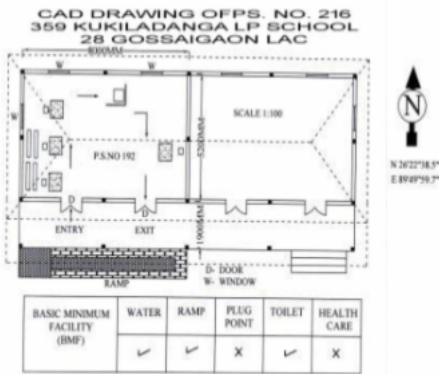

নিৰ্বাচক পঞ্জীয়ন বিষয়াৰ স্বাক্ষৰ

Nazri Naksha

Google Map View

Polling Station Building Front View

ভোটগ্ৰহন কেন্দ্ৰৰ সন্মুখৰ দৃশ্য

Cad View

Key MAP View

1 নাম : জৰিনা বেওৱা স্বামীৰ নাম: আবুবক্কৰ ছিদ্দিক ঘৰ নং : ৫৫০ বয়স : 80 লিঙ্গ : মহিলা	DHL0007869 ফটো উপলব্ধ	2 নাম : জহুৰুল হক পিতাৰ নাম: আবুবক্কৰ ছিদ্দিক ঘৰ নং : ৫৫০ বয়স : 56 লিঙ্গ : পুৰুষ	DHL0007870 ফটো উপলব্ধ	3 নাম : আবুল হোসেন পিতাৰ নাম: আবুবক্কৰ ছিদ্দিক ঘৰ নং : ৫৫০ বয়স : 55 লিঙ্গ : পুৰুষ	DHL0007871 ফটো উপলব্ধ
4 নাম : জব্বৰ হুছেইন পিতাৰ নাম: আবুবক্কৰ ছিদ্দিক ঘৰ নং : ৫৫০ বয়স : 48 লিঙ্গ : পুৰুষ	DHL0007872 ফটো উপলব্ধ	5 নাম : মামুদা বিবি স্বামীৰ নাম: জহুৰুল হক ঘৰ নং : ৫৫০ বয়স : 45 লিঙ্গ : মহিলা	DHL0007873 ফটো উপলব্ধ	6 নাম : কহিনুৰ বিবি স্বামীৰ নাম: আবুল হোসেন ঘৰ নং : ৫৫০ বয়স : 42 লিঙ্গ : মহিলা	DHL0007874 ফটো উপলব্ধ
7 নাম : আব্দুল হাই পিতাৰ নাম: আবুবক্কৰ ছিদ্দিক ঘৰ নং : ৫৫০ বয়স : 38 লিঙ্গ : পুৰুষ	DHL0007875 ফটো উপলব্ধ	8 নাম : আনজুমা খাতুন স্বামীৰ নাম: আব্দুল হাই ঘৰ নং : ৫৫০ বয়স : 32 লিঙ্গ : মহিলা	DHL0007876 ফটো উপলব্ধ	9 নাম : কাজিমুল ইছলাম পিতাৰ নাম: আবুল হোসেন ঘৰ নং : ৫৫০ বয়স : 29 লিঙ্গ : পুৰুষ	DHL0295048 ফটো উপলব্ধ
10 নাম : মইন উদ্দীন সেখ পিতাৰ নাম: জাহিৰুল হক ঘৰ নং : 550 বয়স : 22 লিঙ্গ : পুৰুষ	DHL1230093 ফটো উপলব্ধ	11 নাম : মোস্তফা হোসেন পিতাৰ নাম: মোজাহাৰ আলী ঘৰ নং : ৫৫১ বয়স : 75 লিঙ্গ : পুৰুষ	DHL0007877 ফটো উপলব্ধ	12 নাম : আমনা বিবি স্বামীৰ নাম: মোস্তফা হোসেন ঘৰ নং : ৫৫১ বয়স : 65 লিঙ্গ : মহিলা	DHL0007878 ফটো উপলব্ধ
13 নাম : মল্লুৱা বেগম পিতাৰ নাম: মোস্তফা হোসেন ঘৰ নং : ৫৫১ বয়স : 34 লিঙ্গ : মহিলা	DHL0007879 ফটো উপলব্ধ	14 নাম : আকিমুল ইছলাম পিতাৰ নাম: মোস্তফা সেখ ঘৰ নং : ৫৫১ বয়স : 29 লিঙ্গ : পুৰুষ	DHL0295147 ফটো উপলব্ধ	15 নাম : বাবৰণ বিবি স্বামীৰ নাম: আব্দুল আজিজ ঘৰ নং : ৫৫২ বয়স : 55 লিঙ্গ : মহিলা	DHL0007881 ফটো উপলব্ধ
16 নাম : আবুল হোসেন পিতাৰ নাম: আঃ বশিদ ঘৰ নং : ৫৫২ বয়স : 55 লিঙ্গ : পুৰুষ	DHL0007882 ফটো উপলব্ধ	17 নাম : আনজিনা বিবি স্বামীৰ নাম: আবুল হোসেন ঘৰ নং : ৫৫২ বয়স : 46 লিঙ্গ : মহিলা	DHL0007883 ফটো উপলব্ধ	18 নাম : আছমা খাতুন স্বামীৰ নাম: আব্দুল আজিজ ঘৰ নং : ৫৫২ বয়স : 34 লিঙ্গ : মহিলা	DHL0007884 ফটো উপলব্ধ
19 নাম : আনিছুৰ হক পিতাৰ নাম: আবুল হোসেন ঘৰ নং : 552 বয়স : 28 লিঙ্গ : পুৰুষ	DHL0152959 ফটো উপলব্ধ	20 নাম : ৰাজু সেখ মাতৃৰ নাম: বাবুৰন বিবি ঘৰ নং : 552 বয়স : 19 লিঙ্গ : পুৰুষ	QPZ0171058 ফটো উপলব্ধ	21 নাম : আহেতন বেওয়া স্বামীৰ নাম: ৰমজান আলী ঘৰ নং : ৫৫৩ বয়স : 85 লিঙ্গ : মহিলা	DHL0007885 ফটো উপলব্ধ
22 নাম : মনছুৰ আলী পিতাৰ নাম: ৰমজান আলী ঘৰ নং : ৫৫৩ বয়স : 55 লিঙ্গ : পুৰুষ	DHL0007886 ফটো উপলব্ধ	23 নাম : ফজিলা বিবি স্বামীৰ নাম: মনছুৰ আলী ঘৰ নং : ৫৫৩ বয়স : 50 লিঙ্গ : মহিলা	DHL0007887 ফটো উপলব্ধ	24 নাম : আমেনা বেওয়া পিতাৰ নাম: ৰমজান আলী ঘৰ নং : ৫৫৩ বয়স : 48 লিঙ্গ : মহিলা	DHL0007888 ফটো উপলব্ধ
25 নাম : মকব্বৰ আলী পিতাৰ নাম: ৰমজান আলী ঘৰ নং : ৫৫৩ বয়স : 45 লিঙ্গ : পুৰুষ	DHL0007889 ফটো উপলব্ধ	26 নাম : হোসেনাৰা বিবি স্বামীৰ নাম: মকব্বৰ আলী ঘৰ নং : ৫৫৩ বয়স : 38 লিঙ্গ : মহিলা	DHL0007890 ফটো উপলব্ধ	27 নাম : ফৰিদুল ইছলাম পিতাৰ নাম: মনছুৰ আলী ঘৰ নং : 553 বয়স : 25 লিঙ্গ : পুৰুষ	DHL0547414 ফটো উপলব্ধ
28 নাম : হাসিনুৰ ইছলাম পিতাৰ নাম: মকব্বৰ আলী ঘৰ নং : 553 বয়স : 23 লিঙ্গ : পুৰুষ	DHL0454058 ফটো উপলব্ধ	29 নাম : ৰসিদুল ইছলাম পিতাৰ নাম: মনছুৰ আলী ঘৰ নং : 553 বয়স : 22 লিঙ্গ : পুৰুষ	DHL1228162 ফটো উপলব্ধ	30 নাম : তছলিমা বিবি স্বামীৰ নাম: আবু তালেব ঘৰ নং : ৫৫৪ বয়স : 64 লিঙ্গ : মহিলা	DHL0007891 ফটো উপলব্ধ