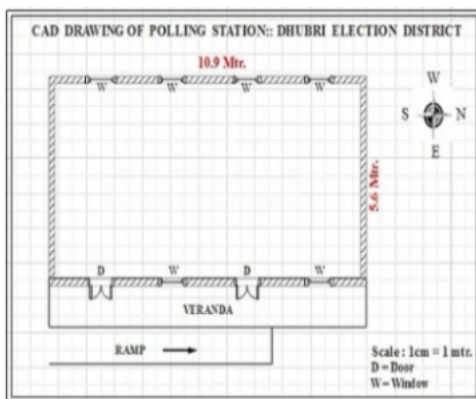

নিৰ্বাচক পঞ্জীয়ন বিষয়াৰ স্বাক্ষৰ

Nazri Naksha

Google Map View

Polling Station Building Front View

ভোটগ্ৰহন কেন্দ্ৰৰ সন্মুখৰ দৃশ্য

Cad View

Key MAP View

1 নাম : কুপন আলী পিতাৰ নাম: জহাদি সেখ ঘৰ নং : ৭২২ বয়স : 55 লিঙ্গ : পুৰুষ	DHL0008867 ফটো উপলব্ধ	2 নাম : ছিদ্দিকা খাতুন স্বামীৰ নাম: কুপন আলী ঘৰ নং : ৭২২ বয়স : 39 লিঙ্গ : মহিলা	DHL1790585 ফটো উপলব্ধ	3 নাম : ছকিলা বেওঁবা স্বামীৰ নাম: আনোৱাৰ আলী ঘৰ নং : ৭৮৮ বয়স : 62 লিঙ্গ : মহিলা	DHL0008868 ফটো উপলব্ধ
4 নাম : মইনুল হক পিতাৰ নাম: আনোৱাৰ আলী ঘৰ নং : ৭৮৮ বয়স : 50 লিঙ্গ : পুৰুষ	DHL0008869 ফটো উপলব্ধ	5 নাম : মজিনা বিবি স্বামীৰ নাম: মইনুল হক ঘৰ নং : ৭৮৮ বয়স : 46 লিঙ্গ : মহিলা	DHL0008870 ফটো উপলব্ধ	6 নাম : আনোৱাৰা খাতুন পিতাৰ নাম: আনোৱাৰ আলী ঘৰ নং : ৭৮৮ বয়স : 42 লিঙ্গ : মহিলা	DHL1334594 ফটো উপলব্ধ
7 নাম : সহিদুৰ বহমান পিতাৰ নাম: আনোৱাৰ আলী ঘৰ নং : 788 বয়স : 29 লিঙ্গ : পুৰুষ	DHL0179259 ফটো উপলব্ধ	8 নাম : ছপিকুল হক মাতৃৰ নাম: আনোৱাৰ আলী ঘৰ নং : ৭৮৮ বয়স : 28 লিঙ্গ : পুৰুষ	DHL0566034 ফটো উপলব্ধ	9 নাম : মহম্মাদ ৰফিক পিতাৰ নাম: মইনুল হক ঘৰ নং : ৭৮৮ বয়স : 27 লিঙ্গ : পুৰুষ	DHL0315069 ফটো উপলব্ধ
# 10 নাম : ছপিয়া বেগম স্বামীৰ নাম: সহিদুৰ বহমান ঘৰ নং : 788 বয়স : 27 লিঙ্গ : মহিলা	DHL0551192 ফটো উপলব্ধ	11 নাম : হাছিনা খাতুন স্বামীৰ নাম: ছপিকুল হক ঘৰ নং : 788 বয়স : 25 লিঙ্গ : মহিলা	DHL2331429 ফটো উপলব্ধ	12 নাম : মহম্মাদ সফিক পিতাৰ নাম: মইনুল হক ঘৰ নং : 788 বয়স : 24 লিঙ্গ : পুৰুষ	DHL1127539 ফটো উপলব্ধ
13 নাম : আৰ্জিনা বেগম স্বামীৰ নাম: মহম্মাদ ৰফিক ঘৰ নং : 788 বয়স : 24 লিঙ্গ : মহিলা	QPZ0088419 ফটো উপলব্ধ	14 নাম : ৰসিদুল ইছলাম পিতাৰ নাম: আনোৱাৰ আলী ঘৰ নং : 788 বয়স : 21 লিঙ্গ : পুৰুষ	DHL2318426 ফটো উপলব্ধ	15 নাম : আৰিফা খাতুন স্বামীৰ নাম: মহম্মাদ সফিক ঘৰ নং : 788 বয়স : 21 লিঙ্গ : মহিলা	DHL2319812 ফটো উপলব্ধ
16 নাম : আচমা বিবি স্বামীৰ নাম: আব্দুল জলিল ঘৰ নং : ৭৮৯ বয়স : 60 লিঙ্গ : মহিলা	DHL0008871 ফটো উপলব্ধ	17 নাম : আকিনুৰ হক পিতাৰ নাম: আব্দুল জলিল ঘৰ নং : ৭৮৯ বয়স : 34 লিঙ্গ : পুৰুষ	DHL0008872 ফটো উপলব্ধ	18 নাম : সাহিদা বিবি স্বামীৰ নাম: আকিনুৰ হক ঘৰ নং : ৭৮৯ বয়স : 27 লিঙ্গ : মহিলা	DHL0578872 ফটো উপলব্ধ
19 নাম : সাহিনুৰ ইছলাম পিতাৰ নাম: আব্দুল জলিল ঘৰ নং : 789 বয়স : 20 লিঙ্গ : পুৰুষ	QPZ0074385 ফটো উপলব্ধ	20 নাম : খলিলুৰ বহমান পিতাৰ নাম: হাফেজ উদ্দিন ঘৰ নং : ৭৯০ বয়স : 55 লিঙ্গ : পুৰুষ	DHL0008873 ফটো উপলব্ধ	21 নাম : এসৰা বান স্বামীৰ নাম: খলিলুৰ বহমান ঘৰ নং : ৭৯০ বয়স : 47 লিঙ্গ : মহিলা	DHL0008874 ফটো উপলব্ধ
22 নাম : এছৰাউল ৰহমান পিতাৰ নাম: খলিলুৰ বহমান ঘৰ নং : ৭৯০ বয়স : 33 লিঙ্গ : পুৰুষ	DHL0008875 ফটো উপলব্ধ	23 নাম : ফাতেমা খাতুন স্বামীৰ নাম: এছৰাউল ৰহমান ঘৰ নং : ৭৯০ বয়স : 29 লিঙ্গ : মহিলা	DHL0315499 ফটো উপলব্ধ	24 নাম : মোস্তাফিজুৰ ৰহমান পিতাৰ নাম: খলিলুৰ বহমান ঘৰ নং : ৭৯০ বয়স : 25 লিঙ্গ : পুৰুষ	DHL0565481 ফটো উপলব্ধ
25 নাম : নাছৰিন বেগম পিতাৰ নাম: নাল চান্দ ঘৰ নং : 790 বয়স : 24 লিঙ্গ : মহিলা	DHL1127422 ফটো উপলব্ধ	26 নাম : আব্দুল কাশেম পিতাৰ নাম: নাল চণ্ড ঘৰ নং : 790 বয়স : 23 লিঙ্গ : পুৰুষ	DHL0553313 ফটো উপলব্ধ	27 নাম : মোস্তাকিন ৰহমান পিতাৰ নাম: খলিলুৰ বহমান ঘৰ নং : 790 বয়স : 19 লিঙ্গ : পুৰুষ	QPZ0226951 ফটো উপলব্ধ
28 নাম : হাসিনুৰ হক পিতাৰ নাম: নাল চান্দ ঘৰ নং : 790 ক বয়স : 21 লিঙ্গ : পুৰুষ	QPZ0226787 ফটো উপলব্ধ	29 নাম : নাল চান্দ পিতাৰ নাম: আফছাৰ আলী ঘৰ নং : ৭৯০ ক বয়স : 50 লিঙ্গ : পুৰুষ	DHL0008876 ফটো উপলব্ধ	30 নাম : কাশেমা বিবি স্বামীৰ নাম: নাল চান্দ ঘৰ নং : ৭৯০ ক বয়স : 43 লিঙ্গ : মহিলা	DHL0008877 ফটো উপলব্ধ