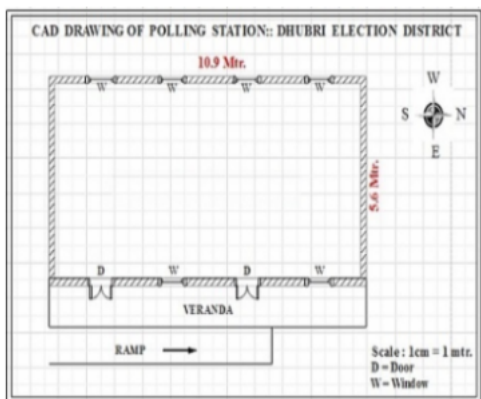

নিৰ্বাচক পঞ্জীয়ন বিষয়াৰ স্বাক্ষৰ

Nazri Naksha

Google Map View

Polling Station Building Front View

ভোটগ্ৰহন কেন্দ্ৰৰ সন্মুখৰ দৃশ্য

Cad View

Key MAP View

<p>S 1 DHL033740</p> <p>নাম : মঞ্জিমা খাতুন স্বামীৰ নাম : আব্দুল জলিল ঘৰ নং : 92 বয়স : 29 লিঙ্গ : মহিলা</p> <p>ফটো উপলব্ধ</p>	<p>R 2 DHL1302421</p> <p>নাম : আখৈৰীৰ জামিম পিতাৰ নাম : মানিক আলী সেখ ঘৰ নং : 132 বয়স : 24 লিঙ্গ : পুৰুষ</p> <p>ফটো উপলব্ধ</p>	<p># 3 DHL0009450</p> <p>নাম : খালেদা বেগম স্বামীৰ নাম : আনোৱাৰ হোসেন ঘৰ নং : 932 বয়স : 33 লিঙ্গ : মহিলা</p> <p>ফটো উপলব্ধ</p>
<p>4 DHL0009451</p> <p>নাম : আনছাৰ আলী পিতাৰ নাম : খমিৰ উদ্দিন ঘৰ নং : 921 বয়স : 75 লিঙ্গ : পুৰুষ</p> <p>ফটো উপলব্ধ</p>	<p>5 DHL0009452</p> <p>নাম : জোসনা খাতুন স্বামীৰ নাম : আনছাৰ আলী ঘৰ নং : 921 বয়স : 60 লিঙ্গ : মহিলা</p> <p>ফটো উপলব্ধ</p>	<p>6 DHL0190447</p> <p>নাম : ছাইফুল হক পিতাৰ নাম : আনছাৰ আলী ঘৰ নং : 921 বয়স : 30 লিঙ্গ : পুৰুষ</p> <p>ফটো উপলব্ধ</p>
<p>7 DHL1128073</p> <p>নাম : তনজা খাতুন স্বামীৰ নাম : ছাইফুল হক ঘৰ নং : 921 বয়স : 23 লিঙ্গ : মহিলা</p> <p>ফটো উপলব্ধ</p>	<p>8 DHL0009453</p> <p>নাম : মতলেব আলী পিতাৰ নাম : খমিৰ উদ্দিন ঘৰ নং : 922 বয়স : 57 লিঙ্গ : পুৰুষ</p> <p>ফটো উপলব্ধ</p>	<p>9 DHL0009455</p> <p>নাম : কুলছুন বিবি স্বামীৰ নাম : মতলেব আলী ঘৰ নং : 922 বয়স : 50 লিঙ্গ : মহিলা</p> <p>ফটো উপলব্ধ</p>
<p>10 DHL0009457</p> <p>নাম : ৰহিমা খাতুন স্বামীৰ নাম : আব্দুল খালেক ঘৰ নং : 922 বয়স : 45 লিঙ্গ : মহিলা</p> <p>ফটো উপলব্ধ</p>	<p>11 DHL1441492</p> <p>নাম : হৈদৰ ৰহমান পিতাৰ নাম : মতলেব আলী ঘৰ নং : 922 বয়স : 34 লিঙ্গ : পুৰুষ</p> <p>ফটো উপলব্ধ</p>	<p>12 DHL0324319</p> <p>নাম : ৰাসিদুল হক পিতাৰ নাম : মতলেব আলী ঘৰ নং : 922 বয়স : 28 লিঙ্গ : পুৰুষ</p> <p>ফটো উপলব্ধ</p>
<p>13 QPZ0121988</p> <p>নাম : কুলছুম বেগম স্বামীৰ নাম : ৰাসিদুল হক ঘৰ নং : 922 বয়স : 21 লিঙ্গ : মহিলা</p> <p>ফটো উপলব্ধ</p>	<p>14 DHL0009458</p> <p>নাম : এসৰা বেগম স্বামীৰ নাম : দিলবৰ আলী ঘৰ নং : 923 বয়স : 63 লিঙ্গ : মহিলা</p> <p>ফটো উপলব্ধ</p>	<p>15 DHL0009459</p> <p>নাম : আশৰাফ আলী পিতাৰ নাম : দিলবৰ আলী ঘৰ নং : 923 বয়স : 45 লিঙ্গ : পুৰুষ</p> <p>ফটো উপলব্ধ</p>
<p>16 DHL0009460</p> <p>নাম : সাহাদ আলী পিতাৰ নাম : দিলবৰ আলী ঘৰ নং : 923 বয়স : 39 লিঙ্গ : পুৰুষ</p> <p>ফটো উপলব্ধ</p>	<p>17 DHL0009461</p> <p>নাম : ইচব আলী পিতাৰ নাম : দিলবৰ আলী ঘৰ নং : 923 বয়স : 37 লিঙ্গ : পুৰুষ</p> <p>ফটো উপলব্ধ</p>	<p>18 DHL0009462</p> <p>নাম : হৈয়দ আলী পিতাৰ নাম : দিলবৰ আলী ঘৰ নং : 923 বয়স : 33 লিঙ্গ : পুৰুষ</p> <p>ফটো উপলব্ধ</p>
<p>19 DHL0333666</p> <p>নাম : সাজিদা বেগম স্বামীৰ নাম : ইচব আলী ঘৰ নং : 923 বয়স : 33 লিঙ্গ : মহিলা</p> <p>ফটো উপলব্ধ</p>	<p># 20 DHL0190538</p> <p>নাম : মোকছেনা খাতুন স্বামীৰ নাম : আশৰাফ আলী ঘৰ নং : 923 বয়স : 31 লিঙ্গ : মহিলা</p> <p>ফটো উপলব্ধ</p>	<p>21 DHL0346445</p> <p>নাম : সাহিদুল হক পিতাৰ নাম : ছাফিয়ৰ ৰহমান ঘৰ নং : 923 বয়স : 26 লিঙ্গ : পুৰুষ</p> <p>ফটো উপলব্ধ</p>
<p>22 DHL0474379</p> <p>নাম : ছাইয়াদা খাতুন স্বামীৰ নাম : হৈয়দ আলী ঘৰ নং : 923 বয়স : 23 লিঙ্গ : মহিলা</p> <p>ফটো উপলব্ধ</p>	<p>23 DHL1283183</p> <p>নাম : আছমিনা খাতুন স্বামীৰ নাম : সাহাদ আলী ঘৰ নং : 923 বয়স : 22 লিঙ্গ : মহিলা</p> <p>ফটো উপলব্ধ</p>	<p>24 DHL0009464</p> <p>নাম : ছাফিয়া বিবি স্বামীৰ নাম : আকবৰ আলী বেপাৰী ঘৰ নং : 928 বয়স : 78 লিঙ্গ : মহিলা</p> <p>ফটো উপলব্ধ</p>
<p># 25 DHL0009465</p> <p>নাম : আব্দুল খালেক বেপাৰী পিতাৰ নাম : আকবৰ আলী বেপাৰী ঘৰ নং : 928 বয়স : 47 লিঙ্গ : পুৰুষ</p> <p>ফটো উপলব্ধ</p>	<p>26 DHL0009466</p> <p>নাম : মনোৱাৰা বেগম পিতাৰ নাম : আকবৰ আলী বেপাৰী ঘৰ নং : 928 বয়স : 48 লিঙ্গ : মহিলা</p> <p>ফটো উপলব্ধ</p>	<p># 27 DHL0009468</p> <p>নাম : লুতফা খাতুন স্বামীৰ নাম : আব্দুল খালেক বেপাৰী ঘৰ নং : 928 বয়স : 46 লিঙ্গ : মহিলা</p> <p>ফটো উপলব্ধ</p>
<p>28 DHL0009467</p> <p>নাম : আব্দুল মালেক পিতাৰ নাম : আকবৰ আলী বেপাৰী ঘৰ নং : 928 বয়স : 47 লিঙ্গ : পুৰুষ</p> <p>ফটো উপলব্ধ</p>	<p>29 DHL0009469</p> <p>নাম : জাকিৰ হোসেন পিতাৰ নাম : আকবৰ আলী বেপাৰী ঘৰ নং : 928 বয়স : 44 লিঙ্গ : পুৰুষ</p> <p>ফটো উপলব্ধ</p>	<p>30 DHL0009470</p> <p>নাম : জাহাঙ্গীৰ হক পিতাৰ নাম : আকবৰ আলী বেপাৰী ঘৰ নং : 928 বয়স : 34 লিঙ্গ : পুৰুষ</p> <p>ফটো উপলব্ধ</p>