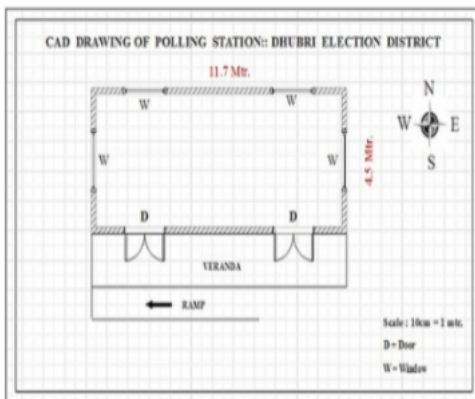

নিৰ্বাচক পঞ্জীয়ন বিষয়াৰ স্বাক্ষৰ

Nazri Naksha

Google Map View

Polling Station Building Front View

ভোটগ্ৰহন কেন্দ্ৰৰ সন্মুখৰ দৃশ্য

Cad View

Key MAP View

1 নাম : বছিয়া বেওয়া পিতাৰ নাম: বালিয়া সেখ ঘৰ নং : 107 বয়স : 67 লিঙ্গ : মহিলা	DHL1840308 ফটো উপলব্ধ	2 নাম : ফিৰোজ খাঁন পিতাৰ নাম: আনোৱাৰ হোসেন ঘৰ নং : ২০৫ বয়স : 31 লিঙ্গ : পুৰুষ	DHL1840831 ফটো উপলব্ধ	3 নাম : ছামদা খাতুন স্বামীৰ নাম: আজাহাৰ আলী মণ্ডল ঘৰ নং : ৪০৩ বয়স : 59 লিঙ্গ : মহিলা	DHL0012233 ফটো উপলব্ধ
4 নাম : বৰ্জিনা খাতুন স্বামীৰ নাম: নজৰুল ইছলাম ঘৰ নং : ৪০৩ বয়স : 40 লিঙ্গ : মহিলা	DHL0012234 ফটো উপলব্ধ	5 নাম : আশৰুফা জে.হেৰী পিতাৰ নাম: আজাহাৰ আলী মণ্ডল ঘৰ নং : ৪০৩ বয়স : 27 লিঙ্গ : মহিলা	JBM0344184 ফটো উপলব্ধ	6 নাম : ওৱাজি ফা জে.হেৰী পিতাৰ নাম: আজাহাৰ আলী মণ্ডল ঘৰ নং : 403 বয়স : 23 লিঙ্গ : মহিলা	DHL0519405 ফটো উপলব্ধ
7 নাম : ববিদুল ইছলাম পিতাৰ নাম: নজৰুল ইছলাম ঘৰ নং : ৪০৩ ক বয়স : 25 লিঙ্গ : পুৰুষ	DHL0599225 ফটো উপলব্ধ	8 নাম : নজৰুল ইছলাম পিতাৰ নাম: মহাসেন আলী ঘৰ নং : ৪০৩ক বয়স : 43 লিঙ্গ : পুৰুষ	DHL0012236 ফটো উপলব্ধ	E 9 নাম : সাহেব আলী পিতাৰ নাম: আব্দুল ছালাম ঘৰ নং : ৪০৪ বয়স : 64 লিঙ্গ : পুৰুষ	DHL0012238 ফটো উপলব্ধ
10 নাম : আলেয়া বিবি স্বামীৰ নাম: সাহেব আলী ঘৰ নং : ৪০৪ বয়স : 55 লিঙ্গ : মহিলা	DHL0012239 ফটো উপলব্ধ	11 নাম : সাহানুৰ আলী পিতাৰ নাম: আব্দুল ছালাম ঘৰ নং : ৪০৪ বয়স : 55 লিঙ্গ : পুৰুষ	DHL0012240 ফটো উপলব্ধ	12 নাম : আনোয়াৰ আলী পিতাৰ নাম: আব্দুল ছালাম ঘৰ নং : ৪০৪ বয়স : 52 লিঙ্গ : পুৰুষ	DHL0012241 ফটো উপলব্ধ
13 নাম : ছপিয়া বিবি স্বামীৰ নাম: সাহানুৰ আলী ঘৰ নং : ৪০৪ বয়স : 46 লিঙ্গ : মহিলা	DHL0012242 ফটো উপলব্ধ	14 নাম : ময়নাল হক পিতাৰ নাম: আব্দুল ছালাম ঘৰ নং : ৪০৪ বয়স : 45 লিঙ্গ : পুৰুষ	DHL0012243 ফটো উপলব্ধ	15 নাম : মহাসিন আলী পিতাৰ নাম: আব্দুল ছালাম ঘৰ নং : ৪০৪ বয়স : 42 লিঙ্গ : পুৰুষ	DHL0012244 ফটো উপলব্ধ
16 নাম : ৰোসনা বিবি স্বামীৰ নাম: ময়নাল হক ঘৰ নং : ৪০৪ বয়স : 40 লিঙ্গ : মহিলা	DHL1841163 ফটো উপলব্ধ	17 নাম : ছেনিওযোৰা বিবি স্বামীৰ নাম: আনোয়াৰ আলী ঘৰ নং : ৪০৪ বয়স : 38 লিঙ্গ : মহিলা	DHL0012245 ফটো উপলব্ধ	18 নাম : ৰহিমা বিবি স্বামীৰ নাম: মহাসিন আলী ঘৰ নং : ৪০৪ বয়স : 37 লিঙ্গ : মহিলা	DHL0012246 ফটো উপলব্ধ
19 নাম : আব্দৰ ৰহিম পিতাৰ নাম: সাহেব আলী ঘৰ নং : ৪০৪ বয়স : 32 লিঙ্গ : পুৰুষ	DHL1841174 ফটো উপলব্ধ	20 নাম : ৰাহুল চৌধুৰী পিতাৰ নাম: সাহানুৰ আলী ঘৰ নং : 404 বয়স : 21 লিঙ্গ : পুৰুষ	DHL2307387 ফটো উপলব্ধ	21 নাম : ৰহুল আমিন পিতাৰ নাম: আনোৱাৰ আলী ঘৰ নং : 404 বয়স : 20 লিঙ্গ : পুৰুষ	QPZ0091629 ফটো উপলব্ধ
22 নাম : আশিক ৰহমান পিতাৰ নাম: সাহানুৰ আলী ঘৰ নং : 404 বয়স : 19 লিঙ্গ : পুৰুষ	QPZ0154864 ফটো উপলব্ধ	23 নাম : ৰফিকুল ইছলাম পিতাৰ নাম: আনোয়াৰ আলী ঘৰ নং : 404 বয়স : 19 লিঙ্গ : পুৰুষ	QPZ0156257 ফটো উপলব্ধ	24 নাম : সেৰাজুল হক পিতাৰ নাম: ফজদ উদ্দিন ঘৰ নং : ৪০৫ বয়স : 70 লিঙ্গ : পুৰুষ	DHL0012247 ফটো উপলব্ধ
25 নাম : মফিজুল হক পিতাৰ নাম: সিৰাজুল হক ঘৰ নং : ৪০৫ বয়স : 34 লিঙ্গ : পুৰুষ	DHL0012248 ফটো উপলব্ধ	26 নাম : বিনা বেগম পিতাৰ নাম: সিৰাজুল হক ঘৰ নং : ৪০৫ বয়স : 33 লিঙ্গ : মহিলা	DHL1792230 ফটো উপলব্ধ	27 নাম : জেছমিনা ইয়াছমিন পিতাৰ নাম: সিৰাজুল হক ঘৰ নং : 405 বয়স : 20 লিঙ্গ : মহিলা	QPZ0008995 ফটো উপলব্ধ
E 28 নাম : আয়নাল হক পিতাৰ নাম: সামািল দেৱান ঘৰ নং : ৪০৬ বয়স : ৪২ লিঙ্গ : পুৰুষ	DHL0012249 ফটো উপলব্ধ	29 নাম : হাজেৰা বিবি স্বামীৰ নাম: আয়নাল হক ঘৰ নং : ৪০৬ বয়স : 64 লিঙ্গ : মহিলা	DHL0012250 ফটো উপলব্ধ	30 নাম : মালেকা বিবি স্বামীৰ নাম: সিৰাজুল হক ঘৰ নং : ৪০৬ বয়স : 60 লিঙ্গ : মহিলা	DHL0012251 ফটো উপলব্ধ