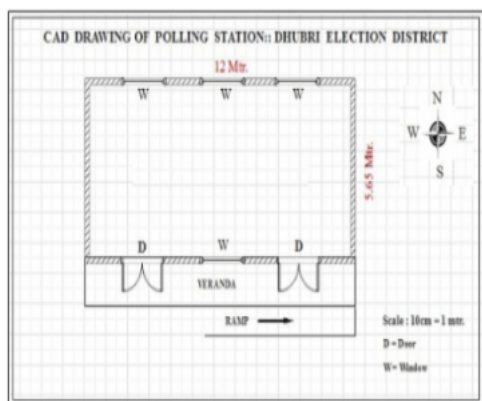

নিৰ্বাচক পঞ্জীয়ন বিষয়াৰ স্বাক্ষৰ

Nazri Naksha

Google Map View

Polling Station Building Front View

ভোটগ্ৰহন কেন্দ্ৰৰ সন্মুখৰ দৃশ্য

Cad View

Key MAP View

#2 1 নাম : কানচা সেখ পিতাৰ নাম: ওমেদ আলী ঘৰ নং : 619 ক বয়স : 26 লিঙ্গ : পুৰুষ	DHL0492207 ফটো উপলব্ধ	2 নাম : খাবিবুল আহমেদ পিতাৰ নাম: মেহতাব হুছেইন ঘৰ নং : ২৫৪ বয়স : 38 লিঙ্গ : পুৰুষ	DHL1409489 ফটো উপলব্ধ	3 নাম : বাকিবুল আহমেদ পিতাৰ নাম: মেহতাব হুছেইন ঘৰ নং : ২৫৪ বয়স : 34 লিঙ্গ : পুৰুষ	DHL1409490 ফটো উপলব্ধ
4 নাম : আকলিমা বিবি স্বামীৰ নাম: ছাপিকুল ইছলাম ঘৰ নং : 505 বয়স : 34 লিঙ্গ : মহিলা	DHL1941088 ফটো উপলব্ধ	5 নাম : জেলেকা বিবি স্বামীৰ নাম: আমজাদ আলী ঘৰ নং : ৫১১ বয়স : 60 লিঙ্গ : মহিলা	DHL1934572 ফটো উপলব্ধ	6 নাম : জিয়াবুল হক পিতাৰ নাম: আমজাদ আলী ঘৰ নং : ৫১১ বয়স : 31 লিঙ্গ : পুৰুষ	DHL1940836 ফটো উপলব্ধ
7 নাম : মোবাৰক হোসেইন পিতাৰ নাম: আমজাদ আলী ঘৰ নং : 511 বয়স : 29 লিঙ্গ : পুৰুষ	DHL0146886 ফটো উপলব্ধ	8 নাম : ছাবিনা বেগম স্বামীৰ নাম: মোবাৰক হোসেইন ঘৰ নং : ৫১১ বয়স : 25 লিঙ্গ : মহিলা	DHL1293299 ফটো উপলব্ধ	9 নাম : মনিৰা খাতুন স্বামীৰ নাম: জিয়াবুল হক ঘৰ নং : 511 বয়স : 24 লিঙ্গ : মহিলা	DHL0426346 ফটো উপলব্ধ
10 নাম : তৰিজন বিবি স্বামীৰ নাম: হোসেন আলী ঘৰ নং : ৫১২ বয়স : 73 লিঙ্গ : মহিলা	DHL1934594 ফটো উপলব্ধ	11 নাম : মনোৱাৰ আলী পিতাৰ নাম: হোসেন আলী ঘৰ নং : ৫১২ বয়স : 53 লিঙ্গ : পুৰুষ	DHL1934607 ফটো উপলব্ধ	12 নাম : তৈয়ব আলী পিতাৰ নাম: হোসেন আলী ঘৰ নং : ৫১২ বয়স : 50 লিঙ্গ : পুৰুষ	DHL1934629 ফটো উপলব্ধ
13 নাম : হাছিনা বিবি স্বামীৰ নাম: মনোৱাৰ আলী ঘৰ নং : ৫১২ বয়স : 47 লিঙ্গ : মহিলা	DHL1934618 ফটো উপলব্ধ	14 নাম : তাহেৰ আলী পিতাৰ নাম: হোসেন আলী ঘৰ নং : ৫১২ বয়স : 46 লিঙ্গ : পুৰুষ	DHL1934641 ফটো উপলব্ধ	15 নাম : তজিমুল হক পিতাৰ নাম: হোসেন আলী ঘৰ নং : ৫১২ বয়স : 43 লিঙ্গ : পুৰুষ	DHL1934663 ফটো উপলব্ধ
16 নাম : ছলেমা বিবি স্বামীৰ নাম: তৈয়ব আলী ঘৰ নং : ৫১২ বয়স : 41 লিঙ্গ : মহিলা	DHL1934630 ফটো উপলব্ধ	17 নাম : মনজিলা বিবি স্বামীৰ নাম: তাহেৰ আলী ঘৰ নং : ৫১২ বয়স : 40 লিঙ্গ : মহিলা	DHL1934652 ফটো উপলব্ধ	18 নাম : হাসিনাৰ বহমান পিতাৰ নাম: মনোৱাৰ আলী ঘৰ নং : 512 বয়স : 29 লিঙ্গ : পুৰুষ	DHL0146977 ফটো উপলব্ধ
19 নাম : মাজনি ছলতানা স্বামীৰ নাম: হাসিনাৰ বহমান ঘৰ নং : 512 বয়স : 24 লিঙ্গ : মহিলা	DHL0514406 ফটো উপলব্ধ	20 নাম : ছন আহমেদ পিতাৰ নাম: তৈয়ব আলী ঘৰ নং : ৫১২ বয়স : 24 লিঙ্গ : পুৰুষ	DHL1293521 ফটো উপলব্ধ	21 নাম : সাজিনাৰ বহমান পিতাৰ নাম: মনোৱাৰ আলী ঘৰ নং : 512 বয়স : 20 লিঙ্গ : পুৰুষ	QPZ0083675 ফটো উপলব্ধ
22 নাম : মন্তাজ আলী পিতাৰ নাম: মেছেৰ আলী ঘৰ নং : ৫১৩ বয়স : 62 লিঙ্গ : পুৰুষ	DHL1934674 ফটো উপলব্ধ	23 নাম : মজিৰা বিবি স্বামীৰ নাম: মন্তাজ আলী ঘৰ নং : ৫১৩ বয়স : 56 লিঙ্গ : মহিলা	DHL1934685 ফটো উপলব্ধ	24 নাম : বুকসানা ইয়াছমিন স্বামীৰ নাম: ছাইফুৰ বহমান ঘৰ নং : ৫১৩ বয়স : 35 লিঙ্গ : মহিলা	DHL0271833 ফটো উপলব্ধ
25 নাম : ছাইফুৰ বহমান পিতাৰ নাম: মন্তাজ আলী ঘৰ নং : ৫১৩ বয়স : 34 লিঙ্গ : পুৰুষ	DHL1934696 ফটো উপলব্ধ	# 26 নাম : ময়নালা হক পিতাৰ নাম: সাহেৰ আলী ঘৰ নং : ৫১৩ক বয়স : 55 লিঙ্গ : পুৰুষ	DHL1934709 ফটো উপলব্ধ	# 27 নাম : সাহেৰা বিবি স্বামীৰ নাম: ময়নালা হক ঘৰ নং : ৫১৩ক বয়স : 42 লিঙ্গ : মহিলা	DHL1934710 ফটো উপলব্ধ
28 নাম : খায়বুদ্দিন সেখ পিতাৰ নাম: হবিবৰ বহমান ঘৰ নং : ৫১৪ বয়স : 68 লিঙ্গ : পুৰুষ	DHL1934721 ফটো উপলব্ধ	# 29 নাম : আয়ুব আলী পিতাৰ নাম: হবিবৰ বহমান ঘৰ নং : ৫১৪ বয়স : 63 লিঙ্গ : পুৰুষ	DHL1934765 ফটো উপলব্ধ	30 নাম : বাশিৰন বিবি স্বামীৰ নাম: খায়বুদ্দিন সেখ ঘৰ নং : ৫১৪ বয়স : 57 লিঙ্গ : মহিলা	DHL1934732 ফটো উপলব্ধ