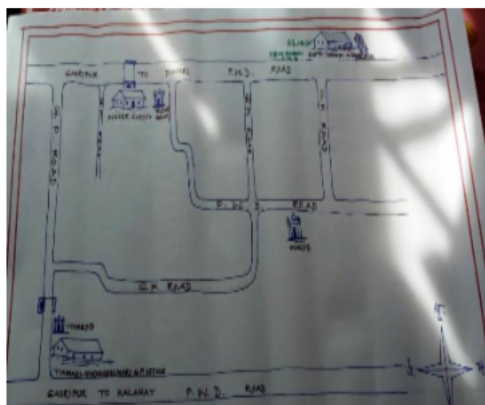

Nazri Naksha