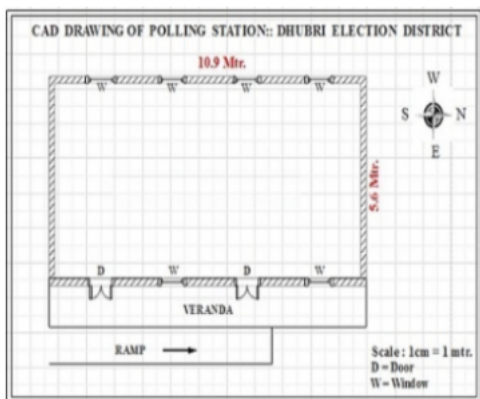

নিৰ্বাচক পঞ্জীয়ন বিষয়াৰ স্বাক্ষৰ

Nazri Naksha

Polling Station Building Front View

Google Map View

ভোটগ্ৰহন কেন্দ্ৰৰ সন্মুখৰ দৃশ্য

Cad View

Key MAP View

1 নাম : বিশ্বেশ্বৰ দাস পিতাৰ নাম: যোগীন্দ্র দাস ঘৰ নং : 1 বয়স : 62 লিঙ্গ : পুৰুষ	DHL1534561 ফটো উপলব্ধ	2 নাম : ইন্নাৰ দাস স্বামীৰ নাম: বিশ্বেশ্বৰ দাস ঘৰ নং : 1 বয়স : 62 লিঙ্গ : মহিলা	DHL0010137 ফটো উপলব্ধ	3 নাম : মুন্না দাস পিতাৰ নাম: বিশ্বেশ্বৰ দাস ঘৰ নং : 1 বয়স : 37 লিঙ্গ : পুৰুষ	DHL0010138 ফটো উপলব্ধ
4 নাম : সত্য নাৰায়ন চৌহান পিতাৰ নাম: বামহিত চৌহান ঘৰ নং : 1 কু বয়স : 57 লিঙ্গ : পুৰুষ	DHL0010139 ফটো উপলব্ধ	5 নাম : শিবানী চৌহান পিতাৰ নাম: সত্য নাৰায়ন চৌহান ঘৰ নং : 1 কু বয়স : 45 লিঙ্গ : মহিলা	DHL0010140 ফটো উপলব্ধ	6 নাম : বিশ্বনাথ সাহ পিতাৰ নাম: মঙ্গল চন্দ্র সাহ ঘৰ নং : 9 বয়স : 73 লিঙ্গ : পুৰুষ	DHL0010141 ফটো উপলব্ধ
E 7 নাম : কান্তি দেবী সাহ স্বামীৰ নাম: বিশ্বনাথ সাহ ঘৰ নং : 6 বয়স : 66 লিঙ্গ : মহিলা	DHL0010142 ফটো উপলব্ধ	8 নাম : দিপক সৰকাৰ পিতাৰ নাম: প্রফুল্ল সৰকাৰ ঘৰ নং : 3 বয়স : 61 লিঙ্গ : পুৰুষ	DHL1534721 ফটো উপলব্ধ	9 নাম : গীতা সৰকাৰ স্বামীৰ নাম: দিপক সৰকাৰ ঘৰ নং : 3 বয়স : 47 লিঙ্গ : মহিলা	DHL0010143 ফটো উপলব্ধ
10 নাম : সন্তোষ সাহ পিতাৰ নাম: বিশ্বনাথ সাহ ঘৰ নং : 9 বয়স : 44 লিঙ্গ : পুৰুষ	DHL0010144 ফটো উপলব্ধ	11 নাম : অমৰ দ্বীপ সাহ পিতাৰ নাম: বিশ্বনাথ সাহ ঘৰ নং : 9 বয়স : 42 লিঙ্গ : পুৰুষ	DHL0010145 ফটো উপলব্ধ	12 নাম : সংগিতা দেবী স্বামীৰ নাম: সন্তোষ সাহ ঘৰ নং : 9 বয়স : 40 লিঙ্গ : মহিলা	DHL0010146 ফটো উপলব্ধ
13 নাম : অজয় সাহ পিতাৰ নাম: বিশ্বনাথ সাহ ঘৰ নং : 9 বয়স : 36 লিঙ্গ : পুৰুষ	DHL0010147 ফটো উপলব্ধ	14 নাম : মুন্নী দেবী স্বামীৰ নাম: অমৰ দ্বীপ সাহ ঘৰ নং : 3 বয়স : 36 লিঙ্গ : মহিলা	DHL0410324 ফটো উপলব্ধ	15 নাম : আমিনৰ ইছলাম পিতাৰ নাম: মজিবৰ বহমান ঘৰ নং : 3 বয়স : 32 লিঙ্গ : পুৰুষ	DHL0598193 ফটো উপলব্ধ
16 নাম : আলোক সাহ পিতাৰ নাম: সন্তোষ সাহ ঘৰ নং : 3 বয়স : 22 লিঙ্গ : পুৰুষ	QPZ0232017 ফটো উপলব্ধ	17 নাম : কেশভান বেওয়া স্বামীৰ নাম: ছানোৱাৰ আলী ঘৰ নং : 3 গু বয়স : 55 লিঙ্গ : মহিলা	DHL0010151 ফটো উপলব্ধ	18 নাম : আছমা বিবি স্বামীৰ নাম: মজিবৰ বহমান ঘৰ নং : 3খ বয়স : 47 লিঙ্গ : মহিলা	DHL0010150 ফটো উপলব্ধ
19 নাম : আশৰাফুল হক পিতাৰ নাম: মজিবৰ বহমান ঘৰ নং : 3 খ বয়স : 28 লিঙ্গ : পুৰুষ	DHL0585034 ফটো উপলব্ধ	20 নাম : ছাইফুল হক পিতাৰ নাম: মজিবৰ বহমান ঘৰ নং : 3 খ বয়স : 23 লিঙ্গ : পুৰুষ	DHL0537035 ফটো উপলব্ধ	21 নাম : ৰফিকা বেগম স্বামীৰ নাম: ছাইফুল হক ঘৰ নং : 3 খ বয়স : 23 লিঙ্গ : মহিলা	QPZ0162925 ফটো উপলব্ধ
22 নাম : মজিদা খাতুন পিতাৰ নাম: মজিবৰ বহমান ঘৰ নং : 3 খ বয়স : 27 লিঙ্গ : মহিলা	QPZ0199372 ফটো উপলব্ধ	23 নাম : মোনা বিবি স্বামীৰ নাম: মজিবৰ বহমান ঘৰ নং : 3 (খ) বয়স : 35 লিঙ্গ : মহিলা	DHL0274043 ফটো উপলব্ধ	24 নাম : বাচ্চি বিবি স্বামীৰ নাম: মজিবৰ বহমান ঘৰ নং : 9খ বয়স : 50 লিঙ্গ : মহিলা	DHL0010149 ফটো উপলব্ধ
25 নাম : পানোৱা বাসফোৰ স্বামীৰ নাম: সুৰত লাল বাসফোৰ ঘৰ নং : 07 বয়স : 62 লিঙ্গ : মহিলা	DHL0010153 ফটো উপলব্ধ	26 নাম : সুৰত লাল বাসফোৰ পিতাৰ নাম: হিৰা লাল বাসফোৰ ঘৰ নং : 07 বয়স : 60 লিঙ্গ : পুৰুষ	DHL0010152 ফটো উপলব্ধ	27 নাম : মুৰতলাল বাসফোৰ পিতাৰ নাম: হিৰালাল বাসফোৰ ঘৰ নং : 7 বয়স : 50 লিঙ্গ : পুৰুষ	DHL0010154 ফটো উপলব্ধ
28 নাম : লক্ষ্মী বাসফোৰ স্বামীৰ নাম: মুৰতলাল বাসফোৰ ঘৰ নং : 7 বয়স : 47 লিঙ্গ : মহিলা	DHL0010155 ফটো উপলব্ধ	29 নাম : অশোক বাসফোৰ পিতাৰ নাম: সুৰত লাল বাসফোৰ ঘৰ নং : 07 বয়স : 40 লিঙ্গ : পুৰুষ	DHL1534823 ফটো উপলব্ধ	E 30 নাম : বিটু বাসফোৰ পিতাৰ নাম: সুৰত লাল বাসফোৰ ঘৰ নং : 07 বয়স : 34 লিঙ্গ : পুৰুষ	DHL0010156 ফটো উপলব্ধ