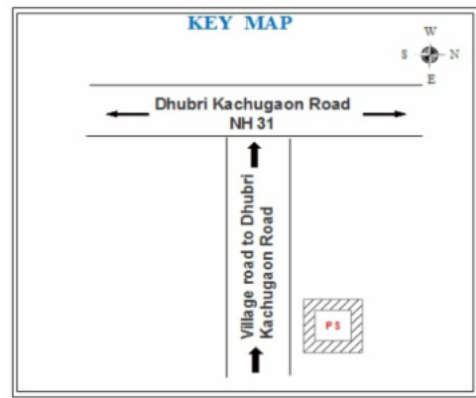

নিৰ্বাচক পঞ্জীয়ন বিষয়াৰ স্বাক্ষৰ

Nazri Naksha

Google Map View

Polling Station Building Front View

ভোটগ্ৰন্থ কেন্দ্ৰৰ সন্মুখৰ দৃশ্য

Cad View

Key MAP View

1 নাম : জামসিদা খাতন স্বামীৰ নাম: কাৰ্দ্ৰেৰ আলী ঘৰ নং : 12 বয়স : 29 লিঙ্গ : মহিলা	DHL0268292 ফটো উপলব্ধ	# 2 নাম : ছফিকুল ইছলাম পিতাৰ নাম: জাহিৰুল ইছলাম ঘৰ নং : 211 বয়স : 32 লিঙ্গ : পুৰুষ	DHL0010696 ফটো উপলব্ধ	3 নাম : বহিমা খাতন স্বামীৰ নাম: ছফিকুল ইছলাম ঘৰ নং : 21 বয়স : 32 লিঙ্গ : মহিলা	DHL0269092 ফটো উপলব্ধ
4 নাম : সওকত আলী পিতাৰ নাম: মজিবৰ বহমান ঘৰ নং : 102 বয়স : 48 লিঙ্গ : পুৰুষ	DHL0011165 ফটো উপলব্ধ	5 নাম : আবিদা বিবি স্বামীৰ নাম: সওকত আলী ঘৰ নং : 102 বয়স : 42 লিঙ্গ : মহিলা	DHL0011166 ফটো উপলব্ধ	6 নাম : মাছুদ আজাহাৰ আলী পিতাৰ নাম: সওকত আলী ঘৰ নং : 102 বয়স : 26 লিঙ্গ : পুৰুষ	DHL0561019 ফটো উপলব্ধ
7 নাম : বাকিব হুছেইন পিতাৰ নাম: সওকত আলী ঘৰ নং : 102 বয়স : 20 লিঙ্গ : পুৰুষ	QPZ0097725 ফটো উপলব্ধ	8 নাম : নুৰ আলুম হক বেপাৰী পিতাৰ নাম: সিৰাজুল হক বেপাৰী ঘৰ নং : ১১১ বয়স : 49 লিঙ্গ : পুৰুষ	DHL0010698 ফটো উপলব্ধ	9 নাম : নজমুল হক বেপাৰী পিতাৰ নাম: সিৰাজুল হক বেপাৰী ঘৰ নং : ১১১ বয়স : 42 লিঙ্গ : পুৰুষ	DHL0010699 ফটো উপলব্ধ
10 নাম : আনোৱাৰা বিবি স্বামীৰ নাম: নুৰ আলম হক বেপাৰী ঘৰ নং : ১১১ বয়স : 38 লিঙ্গ : মহিলা	DHL0010700 ফটো উপলব্ধ	11 নাম : বুৰিনা পাৰবিন স্বামীৰ নাম: নজমুল হক বেপাৰী ঘৰ নং : 111 বয়স : 35 লিঙ্গ : মহিলা	DHL0010701 ফটো উপলব্ধ	12 নাম : ফজিলা বিবি স্বামীৰ নাম: ছাইদুল হক ঘৰ নং : 112 বয়স : 70 লিঙ্গ : মহিলা	DHL0010703 ফটো উপলব্ধ
13 নাম : আব্দুল জব্বাৰ সেখ পিতাৰ নাম: ফুলবৰ আলী সেখ ঘৰ নং : 112 বয়স : 54 লিঙ্গ : পুৰুষ	DHL0010704 ফটো উপলব্ধ	14 নাম : লতিফা খাতন স্বামীৰ নাম: আব্দুল জব্বাৰ সেখ ঘৰ নং : 112 বয়স : 44 লিঙ্গ : মহিলা	DHL0010705 ফটো উপলব্ধ	15 নাম : ছামছুজ জামান হক পিতাৰ নাম: ছাইদুল হক ঘৰ নং : 112 বয়স : 42 লিঙ্গ : পুৰুষ	DHL0010706 ফটো উপলব্ধ
16 নাম : বফিকুজ্জামান হক পিতাৰ নাম: ছাইদুল হক ঘৰ নং : 112 বয়স : 42 লিঙ্গ : পুৰুষ	DHL0010707 ফটো উপলব্ধ	17 নাম : আজমিনা বিবি স্বামীৰ নাম: ছামছুজ জামান হক ঘৰ নং : 112 বয়স : 38 লিঙ্গ : মহিলা	DHL0010708 ফটো উপলব্ধ	18 নাম : সাহানাৰা বিবি স্বামীৰ নাম: ওয়াহিদুজ্জামান ঘৰ নং : 112 বয়স : 35 লিঙ্গ : মহিলা	DHL1791408 ফটো উপলব্ধ
19 নাম : ওয়াহিদুজ্জামান পিতাৰ নাম: ছাইদুল হক ঘৰ নং : 112 বয়স : 35 লিঙ্গ : পুৰুষ	DHL0010709 ফটো উপলব্ধ	20 নাম : হাফিজ ফিৰোজ্জামান পিতাৰ নাম: ছাইদুল হক ঘৰ নং : 112 বয়স : 30 লিঙ্গ : পুৰুষ	DHL0010207 ফটো উপলব্ধ	21 নাম : ছাবিনা ইয়াছমিন স্বামীৰ নাম: বফিকুজ্জামান হক ঘৰ নং : 112 বয়স : 28 লিঙ্গ : মহিলা	DHL0493577 ফটো উপলব্ধ
22 নাম : উমা কুলসুম বেগম স্বামীৰ নাম: হাফিজ ফিৰোজ্জামান ঘৰ নং : 112 বয়স : 22 লিঙ্গ : মহিলা	DHL2284248 ফটো উপলব্ধ	23 নাম : বেগম জান্নাতুল ওৱাৰা পিতাৰ নাম: আব্দুল জব্বাৰ সেখ ঘৰ নং : 112 বয়স : 22 লিঙ্গ : মহিলা	DHL2312585 ফটো উপলব্ধ	24 নাম : কাৰিয়া বিবি স্বামীৰ নাম: ছোলেমান আলী ঘৰ নং : 113 বয়স : 57 লিঙ্গ : মহিলা	DHL0010712 ফটো উপলব্ধ
# 25 নাম : আবুল কালাম পিতাৰ নাম: ছোলেমান আলী ঘৰ নং : 113 বয়স : 44 লিঙ্গ : পুৰুষ	DHL0010713 ফটো উপলব্ধ	26 নাম : আবুল কাশেম পিতাৰ নাম: ছোলেমান আলী ঘৰ নং : 113 বয়স : 40 লিঙ্গ : পুৰুষ	DHL0010711 ফটো উপলব্ধ	27 নাম : আবুল হোসেন পিতাৰ নাম: ছোলেমান আলী ঘৰ নং : 113 বয়স : 35 লিঙ্গ : পুৰুষ	DHL0010714 ফটো উপলব্ধ
28 নাম : আহিনুৰ খাতন স্বামীৰ নাম: আবুল কালাম ঘৰ নং : 113 বয়স : 27 লিঙ্গ : মহিলা	DHL0470948 ফটো উপলব্ধ	29 নাম : জাহানাৰা খাতন স্বামীৰ নাম: আবুল কাশেম ঘৰ নং : 113 বয়স : 23 লিঙ্গ : মহিলা	DHL2308195 ফটো উপলব্ধ	30 নাম : জয়দা বিবি স্বামীৰ নাম: দিলবৰ হোসেন ঘৰ নং : 114 বয়স : 57 লিঙ্গ : মহিলা	DHL0010716 ফটো উপলব্ধ