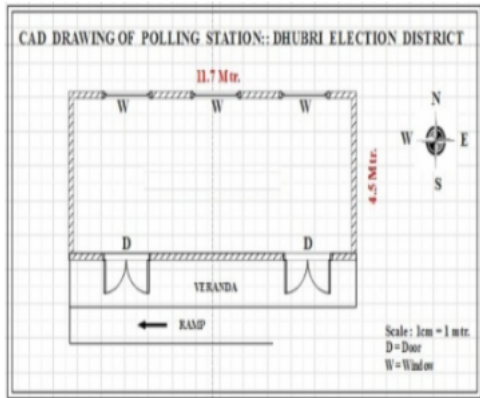

নিৰ্বাচক পঞ্জীয়ন বিষয়াৰ স্বাক্ষৰ

Nazri Naksha

Google Map View

Polling Station Building Front View

ভোটগ্ৰন্থ কেন্দ্ৰৰ সন্মুখৰ দৃশ্য

Cad View

Key MAP View

1 নাম : জামসিদা খাতন স্বামীৰ নাম: কাৰ্দ্ৰেৰ আলী ঘৰ নং : 12 বয়স : 29 লিঙ্গ : মহিলা	DHL0268292 ফটো উপলব্ধ	# 2 নাম : ছফিকুল ইছলাম পিতাৰ নাম: জাহিৰুল ইছলাম ঘৰ নং : 211 বয়স : 32 লিঙ্গ : পুৰুষ	DHL0010696 ফটো উপলব্ধ	3 নাম : বহিমা খাতন স্বামীৰ নাম: ছফিকুল ইছলাম ঘৰ নং : 21 বয়স : 32 লিঙ্গ : মহিলা	DHL0269092 ফটো উপলব্ধ
4 নাম : সওকত আলী পিতাৰ নাম: মজিবৰ বহমান ঘৰ নং : 102 বয়স : 48 লিঙ্গ : পুৰুষ	DHL0011165 ফটো উপলব্ধ	5 নাম : আবিদা বিবি স্বামীৰ নাম: সওকত আলী ঘৰ নং : 102 বয়স : 42 লিঙ্গ : মহিলা	DHL0011166 ফটো উপলব্ধ	6 নাম : মাছুদ আজাহাৰ আলী পিতাৰ নাম: সওকত আলী ঘৰ নং : 102 বয়স : 26 লিঙ্গ : পুৰুষ	DHL0561019 ফটো উপলব্ধ
7 নাম : বাকিব হুছেইন পিতাৰ নাম: সওকত আলী ঘৰ নং : 102 বয়স : 20 লিঙ্গ : পুৰুষ	QPZ0097725 ফটো উপলব্ধ	8 নাম : নুৰ আলুম হক বেপাৰী পিতাৰ নাম: সিৰাজুল হক বেপাৰী ঘৰ নং : ১১১ বয়স : 49 লিঙ্গ : পুৰুষ	DHL0010698 ফটো উপলব্ধ	9 নাম : নজমুল হক বেপাৰী পিতাৰ নাম: সিৰাজুল হক বেপাৰী ঘৰ নং : ১১১ বয়স : 42 লিঙ্গ : পুৰুষ	DHL0010699 ফটো উপলব্ধ
10 নাম : আনোৱাৰা বিবি স্বামীৰ নাম: নুৰ আলম হক বেপাৰী ঘৰ নং : ১১১ বয়স : 38 লিঙ্গ : মহিলা	DHL0010700 ফটো উপলব্ধ	11 নাম : বুৰিনা পাৰবিন স্বামীৰ নাম: নজমুল হক বেপাৰী ঘৰ নং : 111 বয়স : 35 লিঙ্গ : মহিলা	DHL0010701 ফটো উপলব্ধ	12 নাম : ফজিলা বিবি স্বামীৰ নাম: ছাইদুল হক ঘৰ নং : 112 বয়স : 70 লিঙ্গ : মহিলা	DHL0010703 ফটো উপলব্ধ
13 নাম : আব্দুল জব্বাৰ সেখ পিতাৰ নাম: ফুলবৰ আলী সেখ ঘৰ নং : 112 বয়স : 54 লিঙ্গ : পুৰুষ	DHL0010704 ফটো উপলব্ধ	14 নাম : লতিফা খাতন স্বামীৰ নাম: আব্দুল জব্বাৰ সেখ ঘৰ নং : 112 বয়স : 44 লিঙ্গ : মহিলা	DHL0010705 ফটো উপলব্ধ	15 নাম : ছামছুজ জামান হক পিতাৰ নাম: ছাইদুল হক ঘৰ নং : 112 বয়স : 42 লিঙ্গ : পুৰুষ	DHL0010706 ফটো উপলব্ধ
16 নাম : বফিকুজ্জামান হক পিতাৰ নাম: ছাইদুল হক ঘৰ নং : 112 বয়স : 42 লিঙ্গ : পুৰুষ	DHL0010707 ফটো উপলব্ধ	17 নাম : আজমিনা বিবি স্বামীৰ নাম: ছামছুজ জামান হক ঘৰ নং : 112 বয়স : 38 লিঙ্গ : মহিলা	DHL0010708 ফটো উপলব্ধ	18 নাম : সাহানাৰা বিবি স্বামীৰ নাম: ওয়াহিদুজ্জামান ঘৰ নং : 112 বয়স : 35 লিঙ্গ : মহিলা	DHL1791408 ফটো উপলব্ধ
19 নাম : ওয়াহিদুজ্জামান পিতাৰ নাম: ছাইদুল হক ঘৰ নং : 112 বয়স : 35 লিঙ্গ : পুৰুষ	DHL0010709 ফটো উপলব্ধ	20 নাম : হাফিজ ফিৰোজ্জামান পিতাৰ নাম: ছাইদুল হক ঘৰ নং : 112 বয়স : 30 লিঙ্গ : পুৰুষ	DHL0010207 ফটো উপলব্ধ	21 নাম : ছাবিনা ইয়াছমিন স্বামীৰ নাম: বফিকুজ্জামান হক ঘৰ নং : 112 বয়স : 28 লিঙ্গ : মহিলা	DHL0493577 ফটো উপলব্ধ
22 নাম : উমা কুলসুম বেগম স্বামীৰ নাম: হাফিজ ফিৰোজ্জামান ঘৰ নং : 112 বয়স : 22 লিঙ্গ : মহিলা	DHL2284248 ফটো উপলব্ধ	23 নাম : বেগম জান্নাতুল ওৱাৰা পিতাৰ নাম: আব্দুল জব্বাৰ সেখ ঘৰ নং : 112 বয়স : 22 লিঙ্গ : মহিলা	DHL2312585 ফটো উপলব্ধ	24 নাম : কাৰিয়া বিবি স্বামীৰ নাম: ছোলেমান আলী ঘৰ নং : 113 বয়স : 57 লিঙ্গ : মহিলা	DHL0010712 ফটো উপলব্ধ
# 25 নাম : আবুল কালাম পিতাৰ নাম: ছোলেমান আলী ঘৰ নং : 113 বয়স : 44 লিঙ্গ : পুৰুষ	DHL0010713 ফটো উপলব্ধ	26 নাম : আবুল কাশেম পিতাৰ নাম: ছোলেমান আলী ঘৰ নং : 113 বয়স : 40 লিঙ্গ : পুৰুষ	DHL0010711 ফটো উপলব্ধ	27 নাম : আবুল হোসেন পিতাৰ নাম: ছোলেমান আলী ঘৰ নং : 113 বয়স : 35 লিঙ্গ : পুৰুষ	DHL0010714 ফটো উপলব্ধ
28 নাম : আহিনুৰ খাতন স্বামীৰ নাম: আবুল কালাম ঘৰ নং : 113 বয়স : 27 লিঙ্গ : মহিলা	DHL0470948 ফটো উপলব্ধ	29 নাম : জাহানাৰা খাতন স্বামীৰ নাম: আবুল কাশেম ঘৰ নং : 113 বয়স : 23 লিঙ্গ : মহিলা	DHL2308195 ফটো উপলব্ধ	30 নাম : জয়দা বিবি স্বামীৰ নাম: দিলবৰ হোসেন ঘৰ নং : 114 বয়স : 57 লিঙ্গ : মহিলা	DHL0010716 ফটো উপলব্ধ