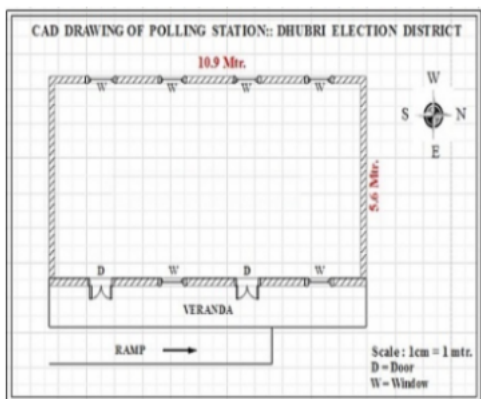

নিৰ্বাচক পঞ্জীয়ন বিষয়াৰ স্বাক্ষৰ

Nazri Naksha

Google Map View

Polling Station Building Front View

ভোটগ্ৰহন কেন্দ্ৰৰ সন্মুখৰ দৃশ্য

Cad View

Key MAP View

<p>1</p> <p>নাম : মনুচুৰা বেগম স্বামীৰ নাম : হাফিজুৰ ৰহমান ঘৰ নং : 109 বয়স : 37 লিঙ্গ : মহিলা</p> <p>DHL0012029</p> <p>ফটো উপলব্ধ</p>	<p>2</p> <p>নাম : মনুচুৰা খাতুন স্বামীৰ নাম : হাফিজুৰ ৰহমান ঘৰ নং : 288 খ বয়স : 29 লিঙ্গ : মহিলা</p> <p>DHL0602599</p> <p>ফটো উপলব্ধ</p>	<p>3</p> <p>নাম : আলফ আলী পিতাৰ নাম : আজাবুদ্দিন সেখ ঘৰ নং : 253 বয়স : 44 লিঙ্গ : পুৰুষ</p> <p>DHL0011941</p> <p>ফটো উপলব্ধ</p>
<p>4</p> <p>নাম : ইলিয়াছ আলী পিতাৰ নাম : আলফ আলী ঘৰ নং : 253 বয়স : 21 লিঙ্গ : পুৰুষ</p> <p>QPZ0025585</p> <p>ফটো উপলব্ধ</p>	<p>5</p> <p>নাম : ৰেহেনা পাৰভিন স্বামীৰ নাম : আমানুৰ ৰহমান ঘৰ নং : 263 খ বয়স : 35 লিঙ্গ : মহিলা</p> <p>DHL0012026</p> <p>ফটো উপলব্ধ</p>	<p>6</p> <p>নাম : আৰিফা বেগম স্বামীৰ নাম : ৰফিকুল হক ঘৰ নং : 271 বয়স : 32 লিঙ্গ : মহিলা</p> <p>DHL0012052</p> <p>ফটো উপলব্ধ</p>
<p>7</p> <p>নাম : আমানুৰ ইছলাম পিতাৰ নাম : ছোৰাব আলী ঘৰ নং : 279 বয়স : 21 লিঙ্গ : পুৰুষ</p> <p>DHL2281731</p> <p>ফটো উপলব্ধ</p>	<p>8</p> <p>নাম : তছলিমা ৰহমান পিতাৰ নাম : তেয়বুৰ ৰহমান ঘৰ নং : 289 খ বয়স : 22 লিঙ্গ : মহিলা</p> <p>DHL2281772</p> <p>ফটো উপলব্ধ</p>	<p>9</p> <p>নাম : আব্দুল মোম্বাফ মাতৃৰ নাম : ছোলামান আলী ঘৰ নং : 304 বয়স : 26 লিঙ্গ : পুৰুষ</p> <p>DHL0442087</p> <p>ফটো উপলব্ধ</p>
<p>10</p> <p>নাম : মোজাম্মেল হক পিতাৰ নাম : চতু সেখ ঘৰ নং : 312 বয়স : 62 লিঙ্গ : পুৰুষ</p> <p>DHL0011734</p> <p>ফটো উপলব্ধ</p>	<p>11</p> <p>নাম : গোলাপ আলী পিতাৰ নাম : চতু সেখ ঘৰ নং : 312 বয়স : 55 লিঙ্গ : পুৰুষ</p> <p>DHL0011735</p> <p>ফটো উপলব্ধ</p>	<p>12</p> <p>নাম : আছানুৰ হক পিতাৰ নাম : চতু সেখ ঘৰ নং : 312 বয়স : 52 লিঙ্গ : পুৰুষ</p> <p>DHL0011737</p> <p>ফটো উপলব্ধ</p>
<p>13</p> <p>নাম : বাচ্চু সেখ পিতাৰ নাম : চতু সেখ ঘৰ নং : 312 বয়স : 49 লিঙ্গ : পুৰুষ</p> <p>DHL1738676</p> <p>ফটো উপলব্ধ</p>	<p>14</p> <p>নাম : জাহান নেছা স্বামীৰ নাম : বাচ্চু সেখ ঘৰ নং : 312 বয়স : 45 লিঙ্গ : মহিলা</p> <p>DHL0011738</p> <p>ফটো উপলব্ধ</p>	<p>15</p> <p>নাম : ৰফিক হক পিতাৰ নাম : গোলাপ আলী ঘৰ নং : 312 বয়স : 38 লিঙ্গ : পুৰুষ</p> <p>DHL0011739</p> <p>ফটো উপলব্ধ</p>
<p>16</p> <p>নাম : গোলভান বেগম পিতাৰ নাম : চতু সেখ ঘৰ নং : 312 বয়স : 37 লিঙ্গ : মহিলা</p> <p>DHL0011740</p> <p>ফটো উপলব্ধ</p>	<p>17</p> <p>নাম : আলমা বিবি স্বামীৰ নাম : নুৰ জামাল আলী ঘৰ নং : 312 বয়স : 34 লিঙ্গ : মহিলা</p> <p>DHL0011742</p> <p>ফটো উপলব্ধ</p>	<p>18</p> <p>নাম : কাশমা খাতুন স্বামীৰ নাম : ৰফিক হক ঘৰ নং : 312 বয়স : 34 লিঙ্গ : মহিলা</p> <p>DHL0011743</p> <p>ফটো উপলব্ধ</p>
<p>19</p> <p>নাম : ছমুদা খাতুন স্বামীৰ নাম : সুকু আলী ঘৰ নং : 312 বয়স : 33 লিঙ্গ : মহিলা</p> <p>DHL0258939</p> <p>ফটো উপলব্ধ</p>	<p>20</p> <p>নাম : জাহানুৰ আলম পিতাৰ নাম : বাচ্চু সেখ ঘৰ নং : 312 বয়স : 31 লিঙ্গ : পুৰুষ</p> <p>DHL1743971</p> <p>ফটো উপলব্ধ</p>	<p>21</p> <p>নাম : কাঞ্চন বেগম স্বামীৰ নাম : জাহানুৰ আলম ঘৰ নং : 312 বয়স : 30 লিঙ্গ : মহিলা</p> <p>DHL0100115</p> <p>ফটো উপলব্ধ</p>
<p>22</p> <p>নাম : জাহানুৰ ইছলাম পিতাৰ নাম : বাচ্চু সেখ ঘৰ নং : 312 বয়স : 30 লিঙ্গ : পুৰুষ</p> <p>DHL0011744</p> <p>ফটো উপলব্ধ</p>	<p>23</p> <p>নাম : সুকু আলী পিতাৰ নাম : মোজাম্মেল হক ঘৰ নং : 312 বয়স : 28 লিঙ্গ : পুৰুষ</p> <p>DHL0258996</p> <p>ফটো উপলব্ধ</p>	<p>24</p> <p>নাম : নাজিৰ হোসেন পিতাৰ নাম : বাচ্চু সেখ ঘৰ নং : 312 বয়স : 28 লিঙ্গ : পুৰুষ</p> <p>DHL0317743</p> <p>ফটো উপলব্ধ</p>
<p>25</p> <p>নাম : আনজুমা খাতুন স্বামীৰ নাম : জাহানুৰ ইছলাম ঘৰ নং : 312 বয়স : 28 লিঙ্গ : মহিলা</p> <p>DHL0588368</p> <p>ফটো উপলব্ধ</p>	<p>26</p> <p>নাম : ছপিয়া খাতুন স্বামীৰ নাম : নুৰ আলম ঘৰ নং : 312 বয়স : 28 লিঙ্গ : মহিলা</p> <p>DHL0599118</p> <p>ফটো উপলব্ধ</p>	<p>27</p> <p>নাম : নুৰ আলম পিতাৰ নাম : আছানুৰ হক ঘৰ নং : 312 বয়স : 28 লিঙ্গ : পুৰুষ</p> <p>DHL0259028</p> <p>ফটো উপলব্ধ</p>
<p>28</p> <p>নাম : আৰিফা চুল্লানা স্বামীৰ নাম : নাজিৰ হোসেন ঘৰ নং : 312 বয়স : 24 লিঙ্গ : মহিলা</p> <p>DHL0430140</p> <p>ফটো উপলব্ধ</p>	<p>29</p> <p>নাম : নুৰ আমিন পিতাৰ নাম : মোজাম্মেল হক ঘৰ নং : 312 বয়স : 23 লিঙ্গ : পুৰুষ</p> <p>DHL0434787</p> <p>ফটো উপলব্ধ</p>	<p>30</p> <p>নাম : সোন আলী পিতাৰ নাম : আসানুৰ হক ঘৰ নং : 312 বয়স : 22 লিঙ্গ : পুৰুষ</p> <p>DHL2287597</p> <p>ফটো উপলব্ধ</p>