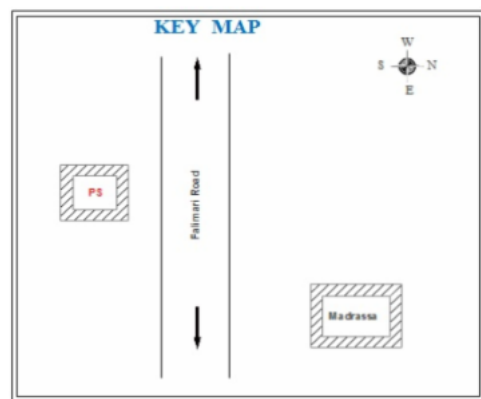

নিৰ্বাচক পঞ্জীয়ন বিষয়াৰ স্বাক্ষৰ

Nazri Naksha

Google Map View

Polling Station Building Front View

ভোটগ্ৰহন কেন্দ্ৰৰ সন্মুখৰ দৃশ্য

Cad View

Key MAP View

<p>1</p> <p>নাম : মনুচুৰা বেগম স্বামীৰ নাম : হাফিজুৰ ৰহমান ঘৰ নং : 109 বয়স : 37 লিঙ্গ : মহিলা</p> <p>DHL0012029</p> <p>ফটো উপলব্ধ</p>	<p>2</p> <p>নাম : মনুচুৰা খাতুন স্বামীৰ নাম : হাফিজুৰ ৰহমান ঘৰ নং : 288 খ বয়স : 29 লিঙ্গ : মহিলা</p> <p>DHL0602599</p> <p>ফটো উপলব্ধ</p>	<p>3</p> <p>নাম : আলফ আলী পিতাৰ নাম : আজাবুদ্দিন সেখ ঘৰ নং : 253 বয়স : 44 লিঙ্গ : পুৰুষ</p> <p>DHL0011941</p> <p>ফটো উপলব্ধ</p>
<p>4</p> <p>নাম : ইলিয়াছ আলী পিতাৰ নাম : আলফ আলী ঘৰ নং : 253 বয়স : 21 লিঙ্গ : পুৰুষ</p> <p>QPZ0025585</p> <p>ফটো উপলব্ধ</p>	<p>5</p> <p>নাম : ৰেহেনা পাৰভিন স্বামীৰ নাম : আমানুৰ ৰহমান ঘৰ নং : 263 খ বয়স : 35 লিঙ্গ : মহিলা</p> <p>DHL0012026</p> <p>ফটো উপলব্ধ</p>	<p>6</p> <p>নাম : আৰিফা বেগম স্বামীৰ নাম : ৰফিকুল হক ঘৰ নং : 271 বয়স : 32 লিঙ্গ : মহিলা</p> <p>DHL0012052</p> <p>ফটো উপলব্ধ</p>
<p>7</p> <p>নাম : আমানুৰ ইছলাম পিতাৰ নাম : ছোৰাব আলী ঘৰ নং : 279 বয়স : 21 লিঙ্গ : পুৰুষ</p> <p>DHL2281731</p> <p>ফটো উপলব্ধ</p>	<p>8</p> <p>নাম : তছলিমা ৰহমান পিতাৰ নাম : তেয়বুৰ ৰহমান ঘৰ নং : 289 খ বয়স : 22 লিঙ্গ : মহিলা</p> <p>DHL2281772</p> <p>ফটো উপলব্ধ</p>	<p>9</p> <p>নাম : আব্দুল মোম্বাফ মাতৃৰ নাম : ছোলামান আলী ঘৰ নং : 304 বয়স : 26 লিঙ্গ : পুৰুষ</p> <p>DHL0442087</p> <p>ফটো উপলব্ধ</p>
<p>10</p> <p>নাম : মোজাম্মেল হক পিতাৰ নাম : চতু সেখ ঘৰ নং : 312 বয়স : 62 লিঙ্গ : পুৰুষ</p> <p>DHL0011734</p> <p>ফটো উপলব্ধ</p>	<p>11</p> <p>নাম : গোলাপ আলী পিতাৰ নাম : চতু সেখ ঘৰ নং : 312 বয়স : 55 লিঙ্গ : পুৰুষ</p> <p>DHL0011735</p> <p>ফটো উপলব্ধ</p>	<p>12</p> <p>নাম : আছানুৰ হক পিতাৰ নাম : চতু সেখ ঘৰ নং : 312 বয়স : 52 লিঙ্গ : পুৰুষ</p> <p>DHL0011737</p> <p>ফটো উপলব্ধ</p>
<p>13</p> <p>নাম : বাচ্চু সেখ পিতাৰ নাম : চতু সেখ ঘৰ নং : 312 বয়স : 49 লিঙ্গ : পুৰুষ</p> <p>DHL1738676</p> <p>ফটো উপলব্ধ</p>	<p>14</p> <p>নাম : জাহান নেছা স্বামীৰ নাম : বাচ্চু সেখ ঘৰ নং : 312 বয়স : 45 লিঙ্গ : মহিলা</p> <p>DHL0011738</p> <p>ফটো উপলব্ধ</p>	<p>15</p> <p>নাম : ৰফিক হক পিতাৰ নাম : গোলাপ আলী ঘৰ নং : 312 বয়স : 38 লিঙ্গ : পুৰুষ</p> <p>DHL0011739</p> <p>ফটো উপলব্ধ</p>
<p>16</p> <p>নাম : গোলভান বেগম পিতাৰ নাম : চতু সেখ ঘৰ নং : 312 বয়স : 37 লিঙ্গ : মহিলা</p> <p>DHL0011740</p> <p>ফটো উপলব্ধ</p>	<p>17</p> <p>নাম : আলমা বিবি স্বামীৰ নাম : নুৰ জামাল আলী ঘৰ নং : 312 বয়স : 34 লিঙ্গ : মহিলা</p> <p>DHL0011742</p> <p>ফটো উপলব্ধ</p>	<p>18</p> <p>নাম : কাশমা খাতুন স্বামীৰ নাম : ৰফিক হক ঘৰ নং : 312 বয়স : 34 লিঙ্গ : মহিলা</p> <p>DHL0011743</p> <p>ফটো উপলব্ধ</p>
<p>19</p> <p>নাম : ছমুদা খাতুন স্বামীৰ নাম : সুকু আলী ঘৰ নং : 312 বয়স : 33 লিঙ্গ : মহিলা</p> <p>DHL0258939</p> <p>ফটো উপলব্ধ</p>	<p>20</p> <p>নাম : জাহানুৰ আলম পিতাৰ নাম : বাচ্চু সেখ ঘৰ নং : 312 বয়স : 31 লিঙ্গ : পুৰুষ</p> <p>DHL1743971</p> <p>ফটো উপলব্ধ</p>	<p>21</p> <p>নাম : কাঞ্চন বেগম স্বামীৰ নাম : জাহানুৰ আলম ঘৰ নং : 312 বয়স : 30 লিঙ্গ : মহিলা</p> <p>DHL0100115</p> <p>ফটো উপলব্ধ</p>
<p>22</p> <p>নাম : জাহানুৰ ইছলাম পিতাৰ নাম : বাচ্চু সেখ ঘৰ নং : 312 বয়স : 30 লিঙ্গ : পুৰুষ</p> <p>DHL0011744</p> <p>ফটো উপলব্ধ</p>	<p>23</p> <p>নাম : সুকু আলী পিতাৰ নাম : মোজাম্মেল হক ঘৰ নং : 312 বয়স : 28 লিঙ্গ : পুৰুষ</p> <p>DHL0258996</p> <p>ফটো উপলব্ধ</p>	<p>24</p> <p>নাম : নাজিৰ হোসেন পিতাৰ নাম : বাচ্চু সেখ ঘৰ নং : 312 বয়স : 28 লিঙ্গ : পুৰুষ</p> <p>DHL0317743</p> <p>ফটো উপলব্ধ</p>
<p>25</p> <p>নাম : আনজুমা খাতুন স্বামীৰ নাম : জাহানুৰ ইছলাম ঘৰ নং : 312 বয়স : 28 লিঙ্গ : মহিলা</p> <p>DHL0588368</p> <p>ফটো উপলব্ধ</p>	<p>26</p> <p>নাম : ছপিয়া খাতুন স্বামীৰ নাম : নুৰ আলম ঘৰ নং : 312 বয়স : 28 লিঙ্গ : মহিলা</p> <p>DHL0599118</p> <p>ফটো উপলব্ধ</p>	<p>27</p> <p>নাম : নুৰ আলম পিতাৰ নাম : আছানুৰ হক ঘৰ নং : 312 বয়স : 28 লিঙ্গ : পুৰুষ</p> <p>DHL0259028</p> <p>ফটো উপলব্ধ</p>
<p>28</p> <p>নাম : আৰিফা চুল্লানা স্বামীৰ নাম : নাজিৰ হোসেন ঘৰ নং : 312 বয়স : 24 লিঙ্গ : মহিলা</p> <p>DHL0430140</p> <p>ফটো উপলব্ধ</p>	<p>29</p> <p>নাম : নুৰ আমিন পিতাৰ নাম : মোজাম্মেল হক ঘৰ নং : 312 বয়স : 23 লিঙ্গ : পুৰুষ</p> <p>DHL0434787</p> <p>ফটো উপলব্ধ</p>	<p>30</p> <p>নাম : সোন আলী পিতাৰ নাম : আসানুৰ হক ঘৰ নং : 312 বয়স : 22 লিঙ্গ : পুৰুষ</p> <p>DHL2287597</p> <p>ফটো উপলব্ধ</p>