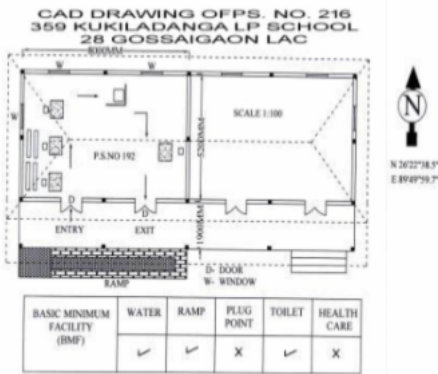

নিৰ্বাচক পঞ্জীয়ন বিষয়াৰ স্বাক্ষৰ

Nazri Naksha

Google Map View

Polling Station Building Front View

ভোটগ্ৰহন কেন্দ্ৰৰ সন্মুখৰ দৃশ্য

Cad View

Key MAP View

1 নাম : ভানু সেখ পিতাৰ নাম: কাছেৰ আলী ঘৰ নং : ৮৫ বয়স : 66 লিঙ্গ : পুৰুষ	HHK1868140 ফটো উপলব্ধ	# 2 নাম : হামেদ আলী সেখ পিতাৰ নাম: হুছেইন আলী সেখ ঘৰ নং : ৮৫ বয়স : 66 লিঙ্গ : পুৰুষ	HHK1868162 ফটো উপলব্ধ	3 নাম : আনাৰি বিবি স্বামীৰ নাম: ভানু সেখ ঘৰ নং : ৮৫ বয়স : 58 লিঙ্গ : মহিলা	HHK1868151 ফটো উপলব্ধ
4 নাম : জৰিনা বিবি স্বামীৰ নাম: হামেদ আলী সেখ ঘৰ নং : ৮৫ বয়স : 55 লিঙ্গ : মহিলা	HHK1868173 ফটো উপলব্ধ	5 নাম : নুৰ আলম সেখ পিতাৰ নাম: ভানু সেখ ঘৰ নং : ৮৫ বয়স : 35 লিঙ্গ : পুৰুষ	HHK0181388 ফটো উপলব্ধ	# 6 নাম : আশ্রাফুল সেখ পিতাৰ নাম: ভানু সেখ ঘৰ নং : ৮৫ বয়স : 33 লিঙ্গ : পুৰুষ	HHK0336776 ফটো উপলব্ধ
E 7 নাম : ছায়েদ আলী পিতাৰ নাম: হামেদ আলী ঘৰ নং : ৮৫ বয়স : 27 লিঙ্গ : পুৰুষ	HHK0181818 ফটো উপলব্ধ	8 নাম : নাৰ্জিনা খাতুন স্বামীৰ নাম: নুৰ আলম সেখ ঘৰ নং : ৮৫ বয়স : 26 লিঙ্গ : মহিলা	HHK0544346 ফটো উপলব্ধ	9 নাম : আনোৱাৰ হোছেইন সেখ পিতাৰ নাম: নুৰ ইছলাম সেখ ঘৰ নং : ৮৫ বয়স : 25 লিঙ্গ : পুৰুষ	HHK0418871 ফটো উপলব্ধ
10 নাম : ফজৰ আলী সেখ পিতাৰ নাম: হামেদ আলী সেখ ঘৰ নং : 85 বয়স : 24 লিঙ্গ : পুৰুষ	HHK0546309 ফটো উপলব্ধ	11 নাম : ছামিদা খাতুন স্বামীৰ নাম: আশ্রাফুল সেখ ঘৰ নং : ৮৫ বয়স : 22 লিঙ্গ : মহিলা	HHK1183409 ফটো উপলব্ধ	12 নাম : জলীমোন খাতুন স্বামীৰ নাম: ফজৰ আলী সেখ ঘৰ নং : 85 বয়স : 22 লিঙ্গ : মহিলা	QPZ0070938 ফটো উপলব্ধ
13 নাম : ছানোৱাৰ সেখ পিতাৰ নাম: নুৰ ইছলাম সেখ ঘৰ নং : 85 বয়স : 21 লিঙ্গ : পুৰুষ	QPZ0006551 ফটো উপলব্ধ	14 নাম : নিলিমা খাতুন স্বামীৰ নাম: আনোৱাৰ হোছেইন সেখ ঘৰ নং : 85 বয়স : 21 লিঙ্গ : মহিলা	QPZ0084400 ফটো উপলব্ধ	15 নাম : নজৰুল সেখ পিতাৰ নাম: হামেদ আলী সেখ ঘৰ নং : 85 বয়স : 20 লিঙ্গ : পুৰুষ	QPZ0105726 ফটো উপলব্ধ
16 নাম : নাৰ্জিনা পাৰভিন স্বামীৰ নাম: মুছলিম মণ্ডল ঘৰ নং : 85 বয়স : 19 লিঙ্গ : মহিলা	QPZ0152017 ফটো উপলব্ধ	17 নাম : সোনাভানু খাতুন স্বামীৰ নাম: নুৰুল ইছলাম তালুকদাৰ ঘৰ নং : ৮৫ বয়স : 38 লিঙ্গ : মহিলা	HHK0475210 ফটো উপলব্ধ	18 নাম : মজিদ আলী মণ্ডল পিতাৰ নাম: হজৰত আলী মণ্ডল ঘৰ নং : ৮৫ বয়স : 32 লিঙ্গ : পুৰুষ	HHK0336628 ফটো উপলব্ধ
19 নাম : মফিজুল হক মণ্ডল পিতাৰ নাম: হজৰত আলী মণ্ডল ঘৰ নং : ৮৫ বয়স : 28 লিঙ্গ : পুৰুষ	HHK0336768 ফটো উপলব্ধ	20 নাম : মজিবৰ বহমান মণ্ডল পিতাৰ নাম: হজৰত আলী মণ্ডল ঘৰ নং : ৮৫ বয়স : 26 লিঙ্গ : পুৰুষ	HHK0336867 ফটো উপলব্ধ	21 নাম : ফাতেমা খাতুন স্বামীৰ নাম: মজিদ আলী মণ্ডল ঘৰ নং : ৮৫ বয়স : 25 লিঙ্গ : মহিলা	HHK0415869 ফটো উপলব্ধ
22 নাম : মুছলিম মন্ডল পিতাৰ নাম: হজৰত আলী মন্ডল ঘৰ নং : 85 বয়স : 24 লিঙ্গ : পুৰুষ	HHK0560987 ফটো উপলব্ধ	23 নাম : নুৰুল ইছলাম সেখ পিতাৰ নাম: ইনছু সেখ ঘৰ নং : ৮৫ বয়স : 43 লিঙ্গ : পুৰুষ	HHK1872248 ফটো উপলব্ধ	24 নাম : নুৰজাহান বিবি স্বামীৰ নাম: তমিজ উদ্দিন তালুকদাৰ ঘৰ নং : ৮৫ বয়স : 69 লিঙ্গ : মহিলা	HHK1868242 ফটো উপলব্ধ
25 নাম : হজৰত আলী মণ্ডল পিতাৰ নাম: আকবৰ আলী ঘৰ নং : ৮৫ বয়স : 68 লিঙ্গ : পুৰুষ	HHK1868184 ফটো উপলব্ধ	26 নাম : মাজেদা বিবি স্বামীৰ নাম: হজৰত আলী মণ্ডল ঘৰ নং : ৮৫ বয়স : 49 লিঙ্গ : মহিলা	HHK1868195 ফটো উপলব্ধ	27 নাম : নুৰুল ইছলাম তালুকদাৰ পিতাৰ নাম: তমিজ উদ্দিন তালুকদাৰ ঘৰ নং : ৮৫ বয়স : 46 লিঙ্গ : পুৰুষ	HHK1868253 ফটো উপলব্ধ
28 নাম : আনোৱাৰা বিবি স্বামীৰ নাম: নুৰুল ইছলাম সেখ ঘৰ নং : ৮৫ বয়স : 34 লিঙ্গ : মহিলা	HHK1868264 ফটো উপলব্ধ	29 নাম : হাজেৰা খাতুন পিতাৰ নাম: হজৰত আলী মন্ডল ঘৰ নং : ৮৫ বয়স : 34 লিঙ্গ : মহিলা	HHK1868208 ফটো উপলব্ধ	30 নাম : জামিলা বেওৱা স্বামীৰ নাম: ইছমাইল ঘৰ নং : ৮৬ বয়স : 62 লিঙ্গ : মহিলা	HHK1868275 ফটো উপলব্ধ